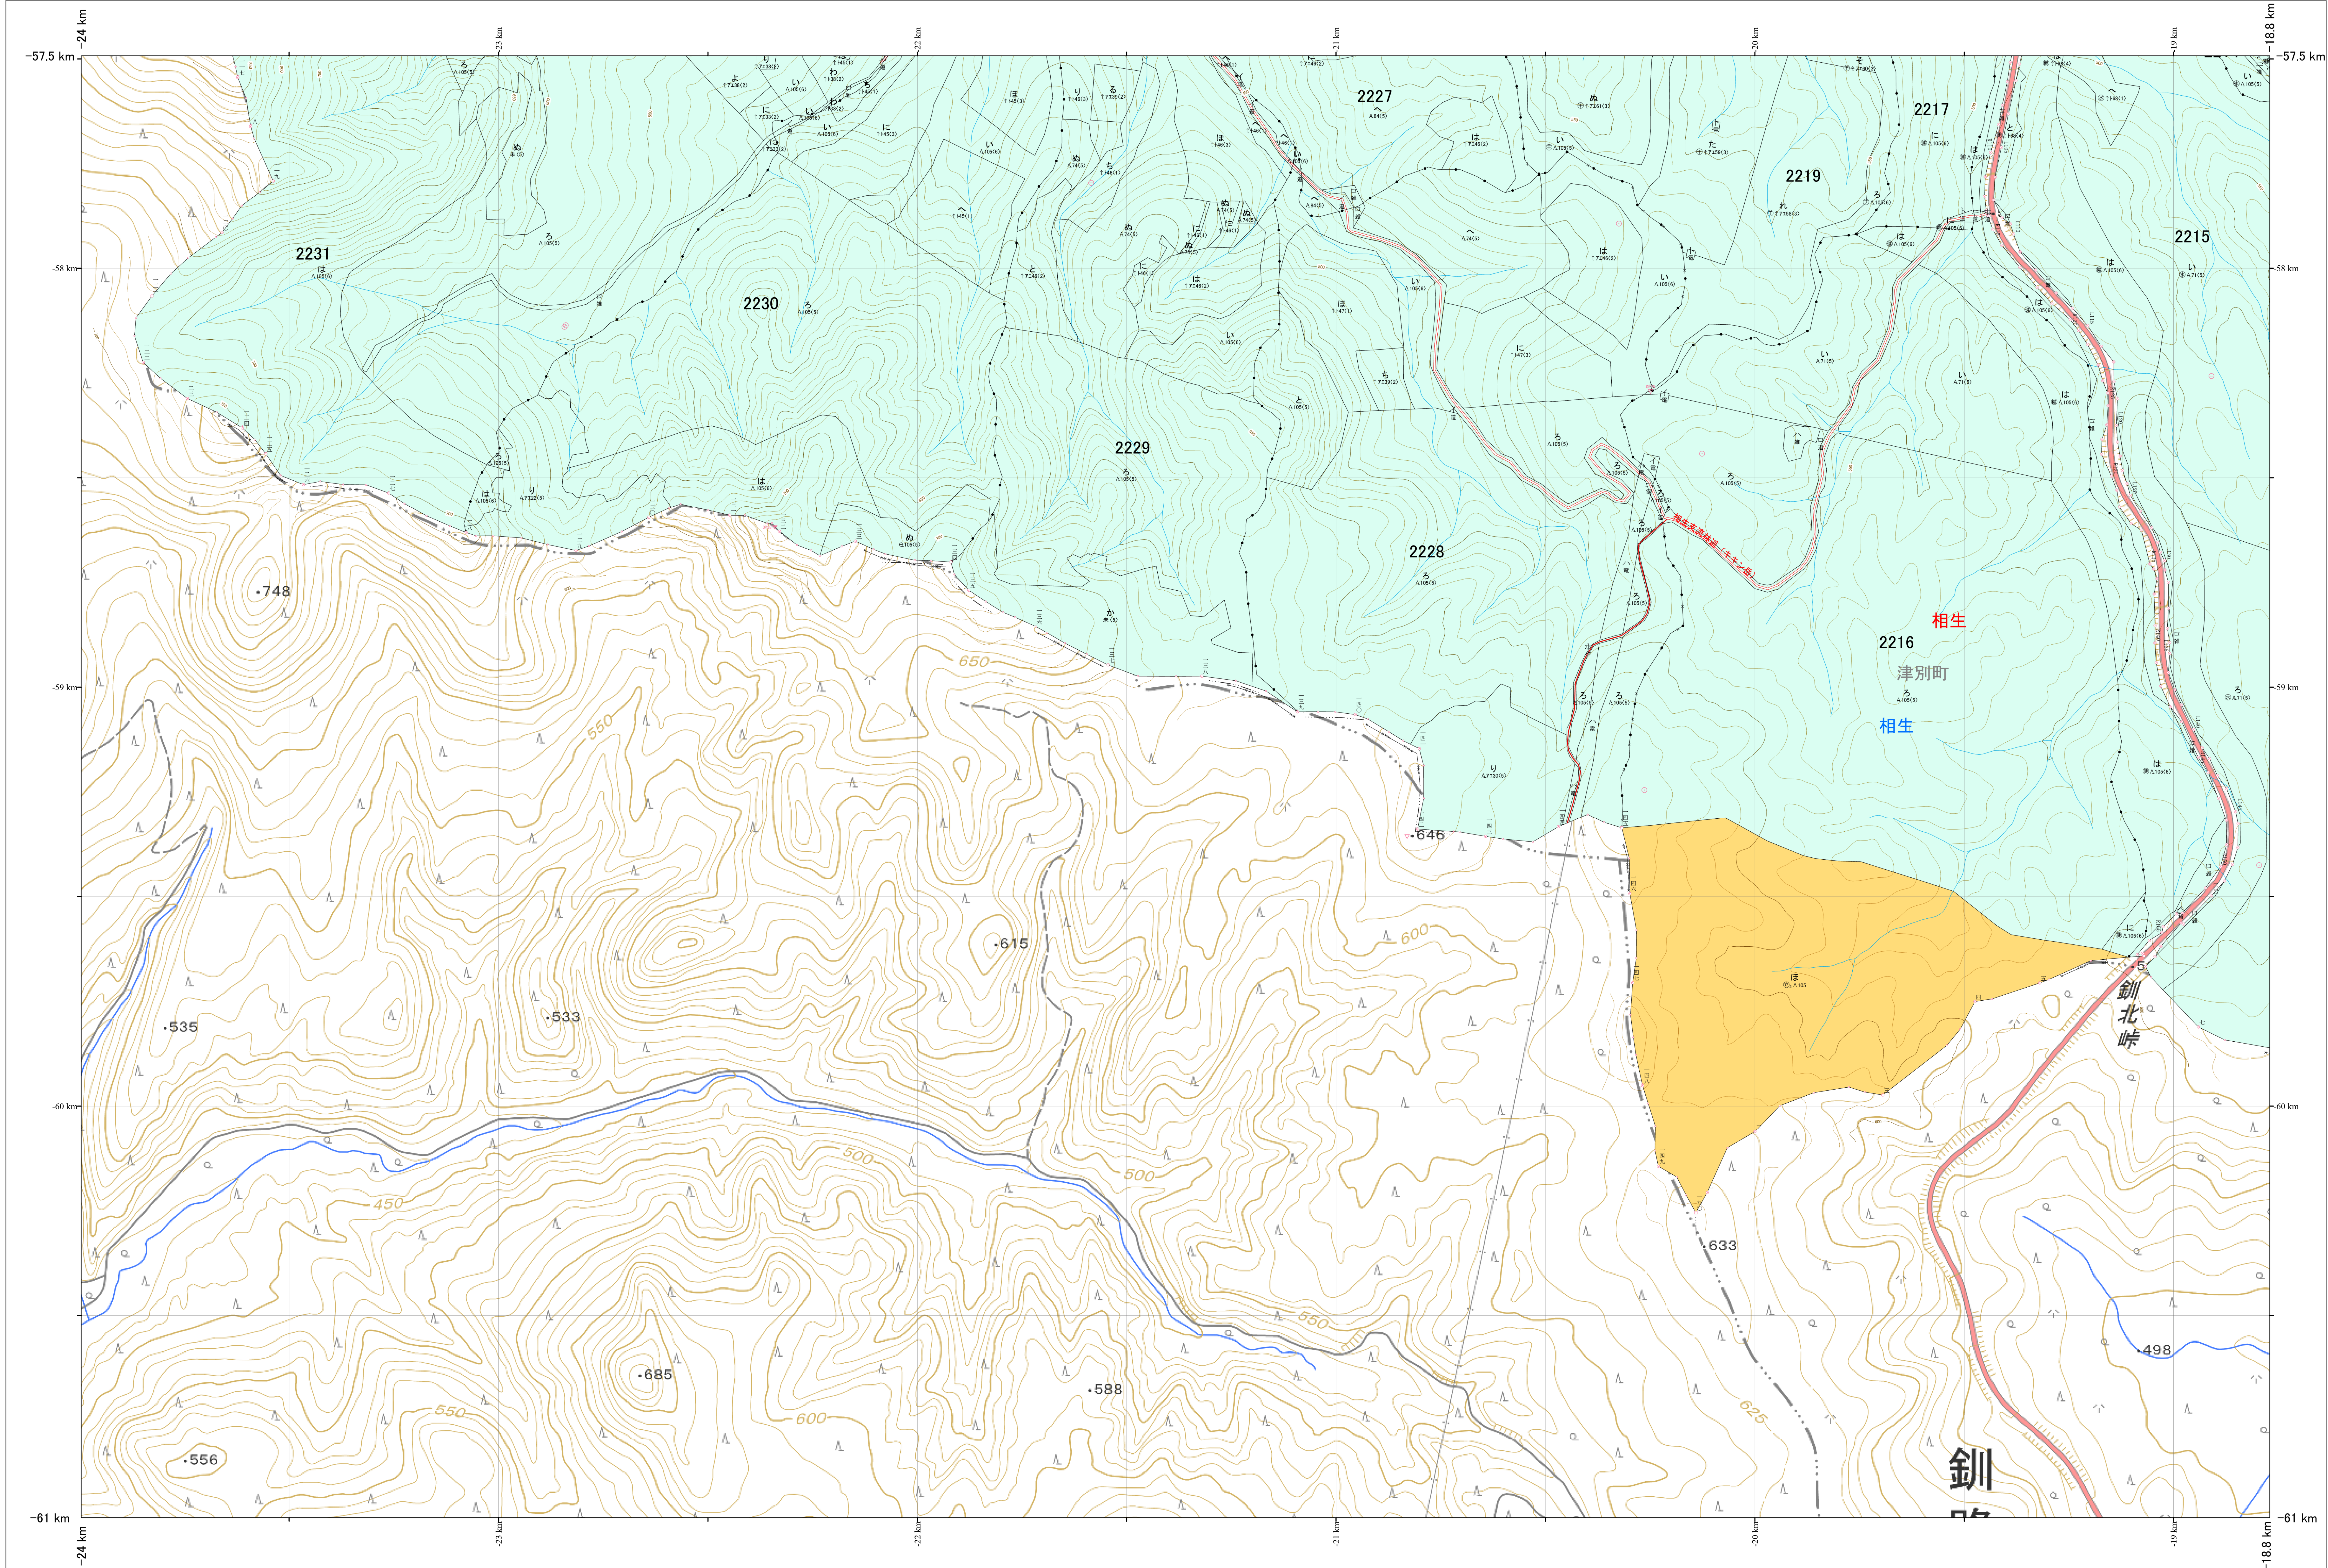

北海道森林管理局 網走東部森林計画区
網走南部森林管理署 基本図・国有林野施業実施計画図 173 (全341)

第13公共座標

網走南部 173

林班番号: 2214,2215,2216,2217,2219,2227,2228,2229,2230,2231

林班番号: 2214,2215,2216,2217,2219,2227,2228,2229,2230,2231
令和7年度 第7次樹立

北海道森林管理局 網走南部森林管理署
網走南部 173

「測量法に基づく国土地理院長承認(使用)R7JHs 526」
この地図は、国土地理院長の承認を得て、同院発行の電子地形図を用いて作成したものである。
第三者がさらに複製する場合には、国土地理院長の承認を得なければならない。