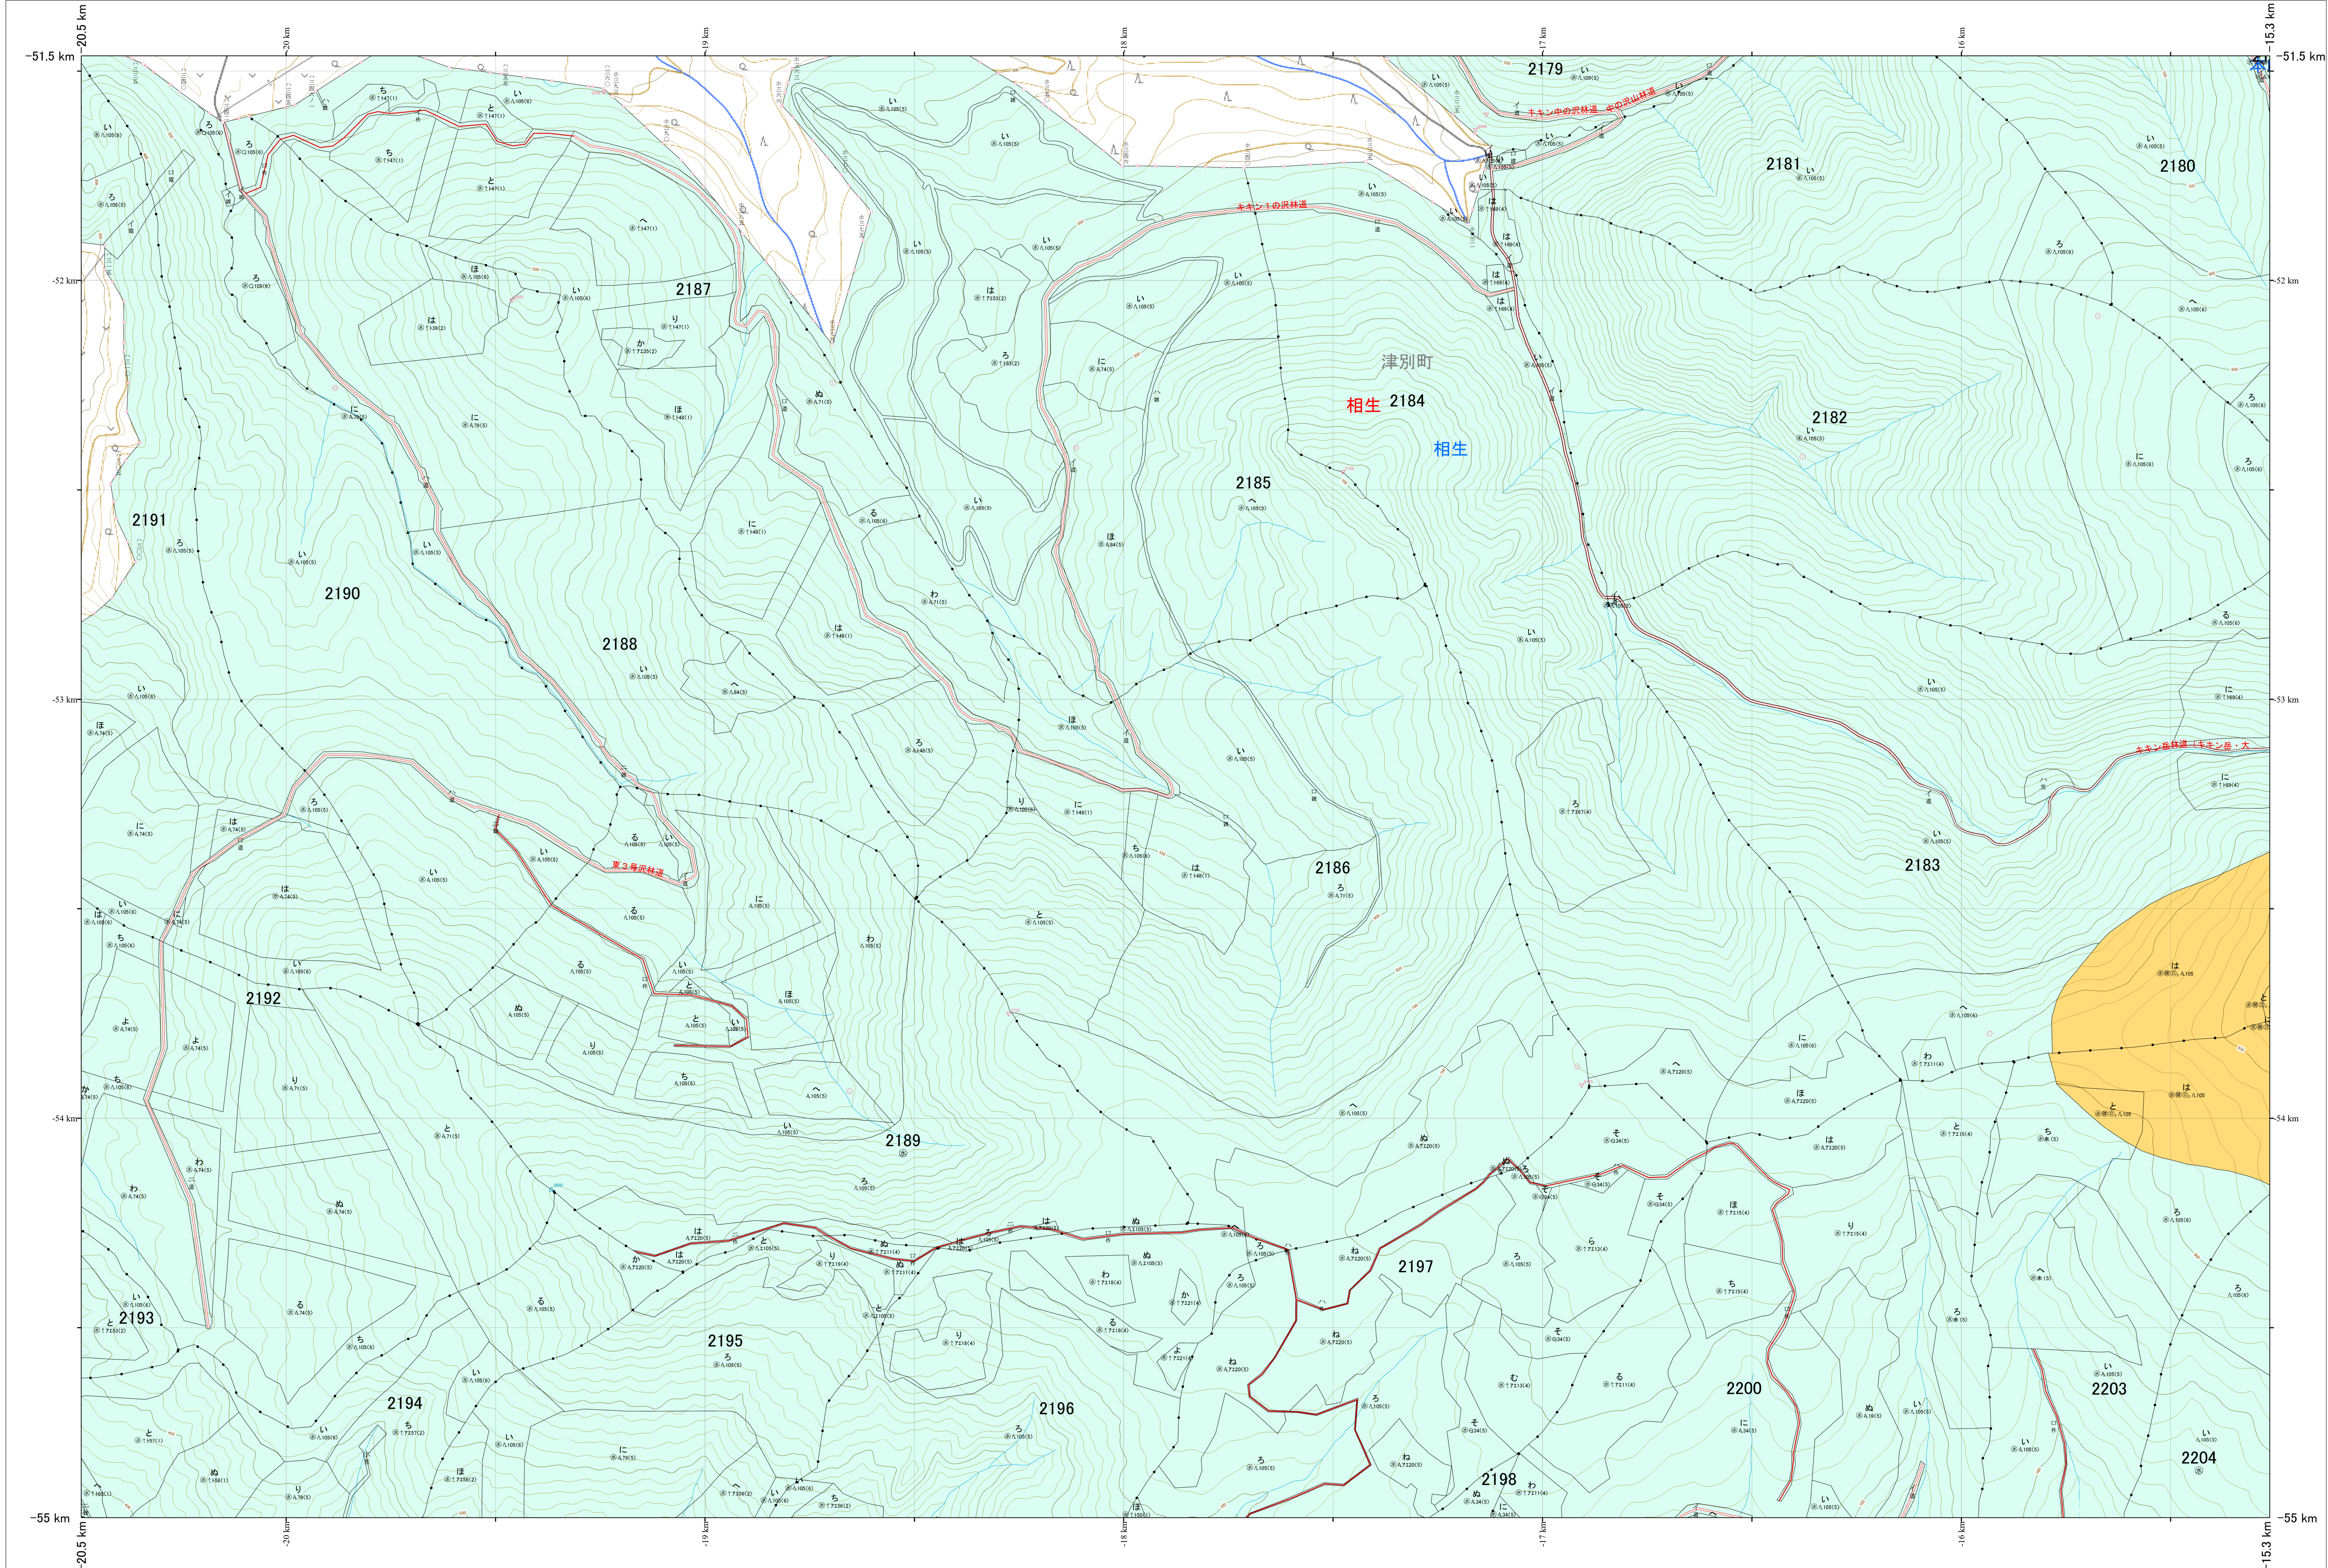

北海道森林管理局 網走東部森林計画区
網走南部森林管理署 基本図・国有林野施業実施計画図 171 (全341)

第13公共座標

171

網走南部

令和7年度 第1次樹立

林班番号: 2137,2179,2180,2181,2182,2183,2184,2185,2186,2187,2188,2189,2190,2191,2192,2193,2194,2195,2196,2197,

北海道森林管理局 網走南部森林管理署

網走南部 171

「測量法に基づく国土地理院長承認(使用)R 7JHs 526」
この地図は、国土地理院長の承認を得て、同院発行の電子地形図を用いて作成したものである。
第三者がさらに複製する場合には、国土地理院長の承認を得なければならない。