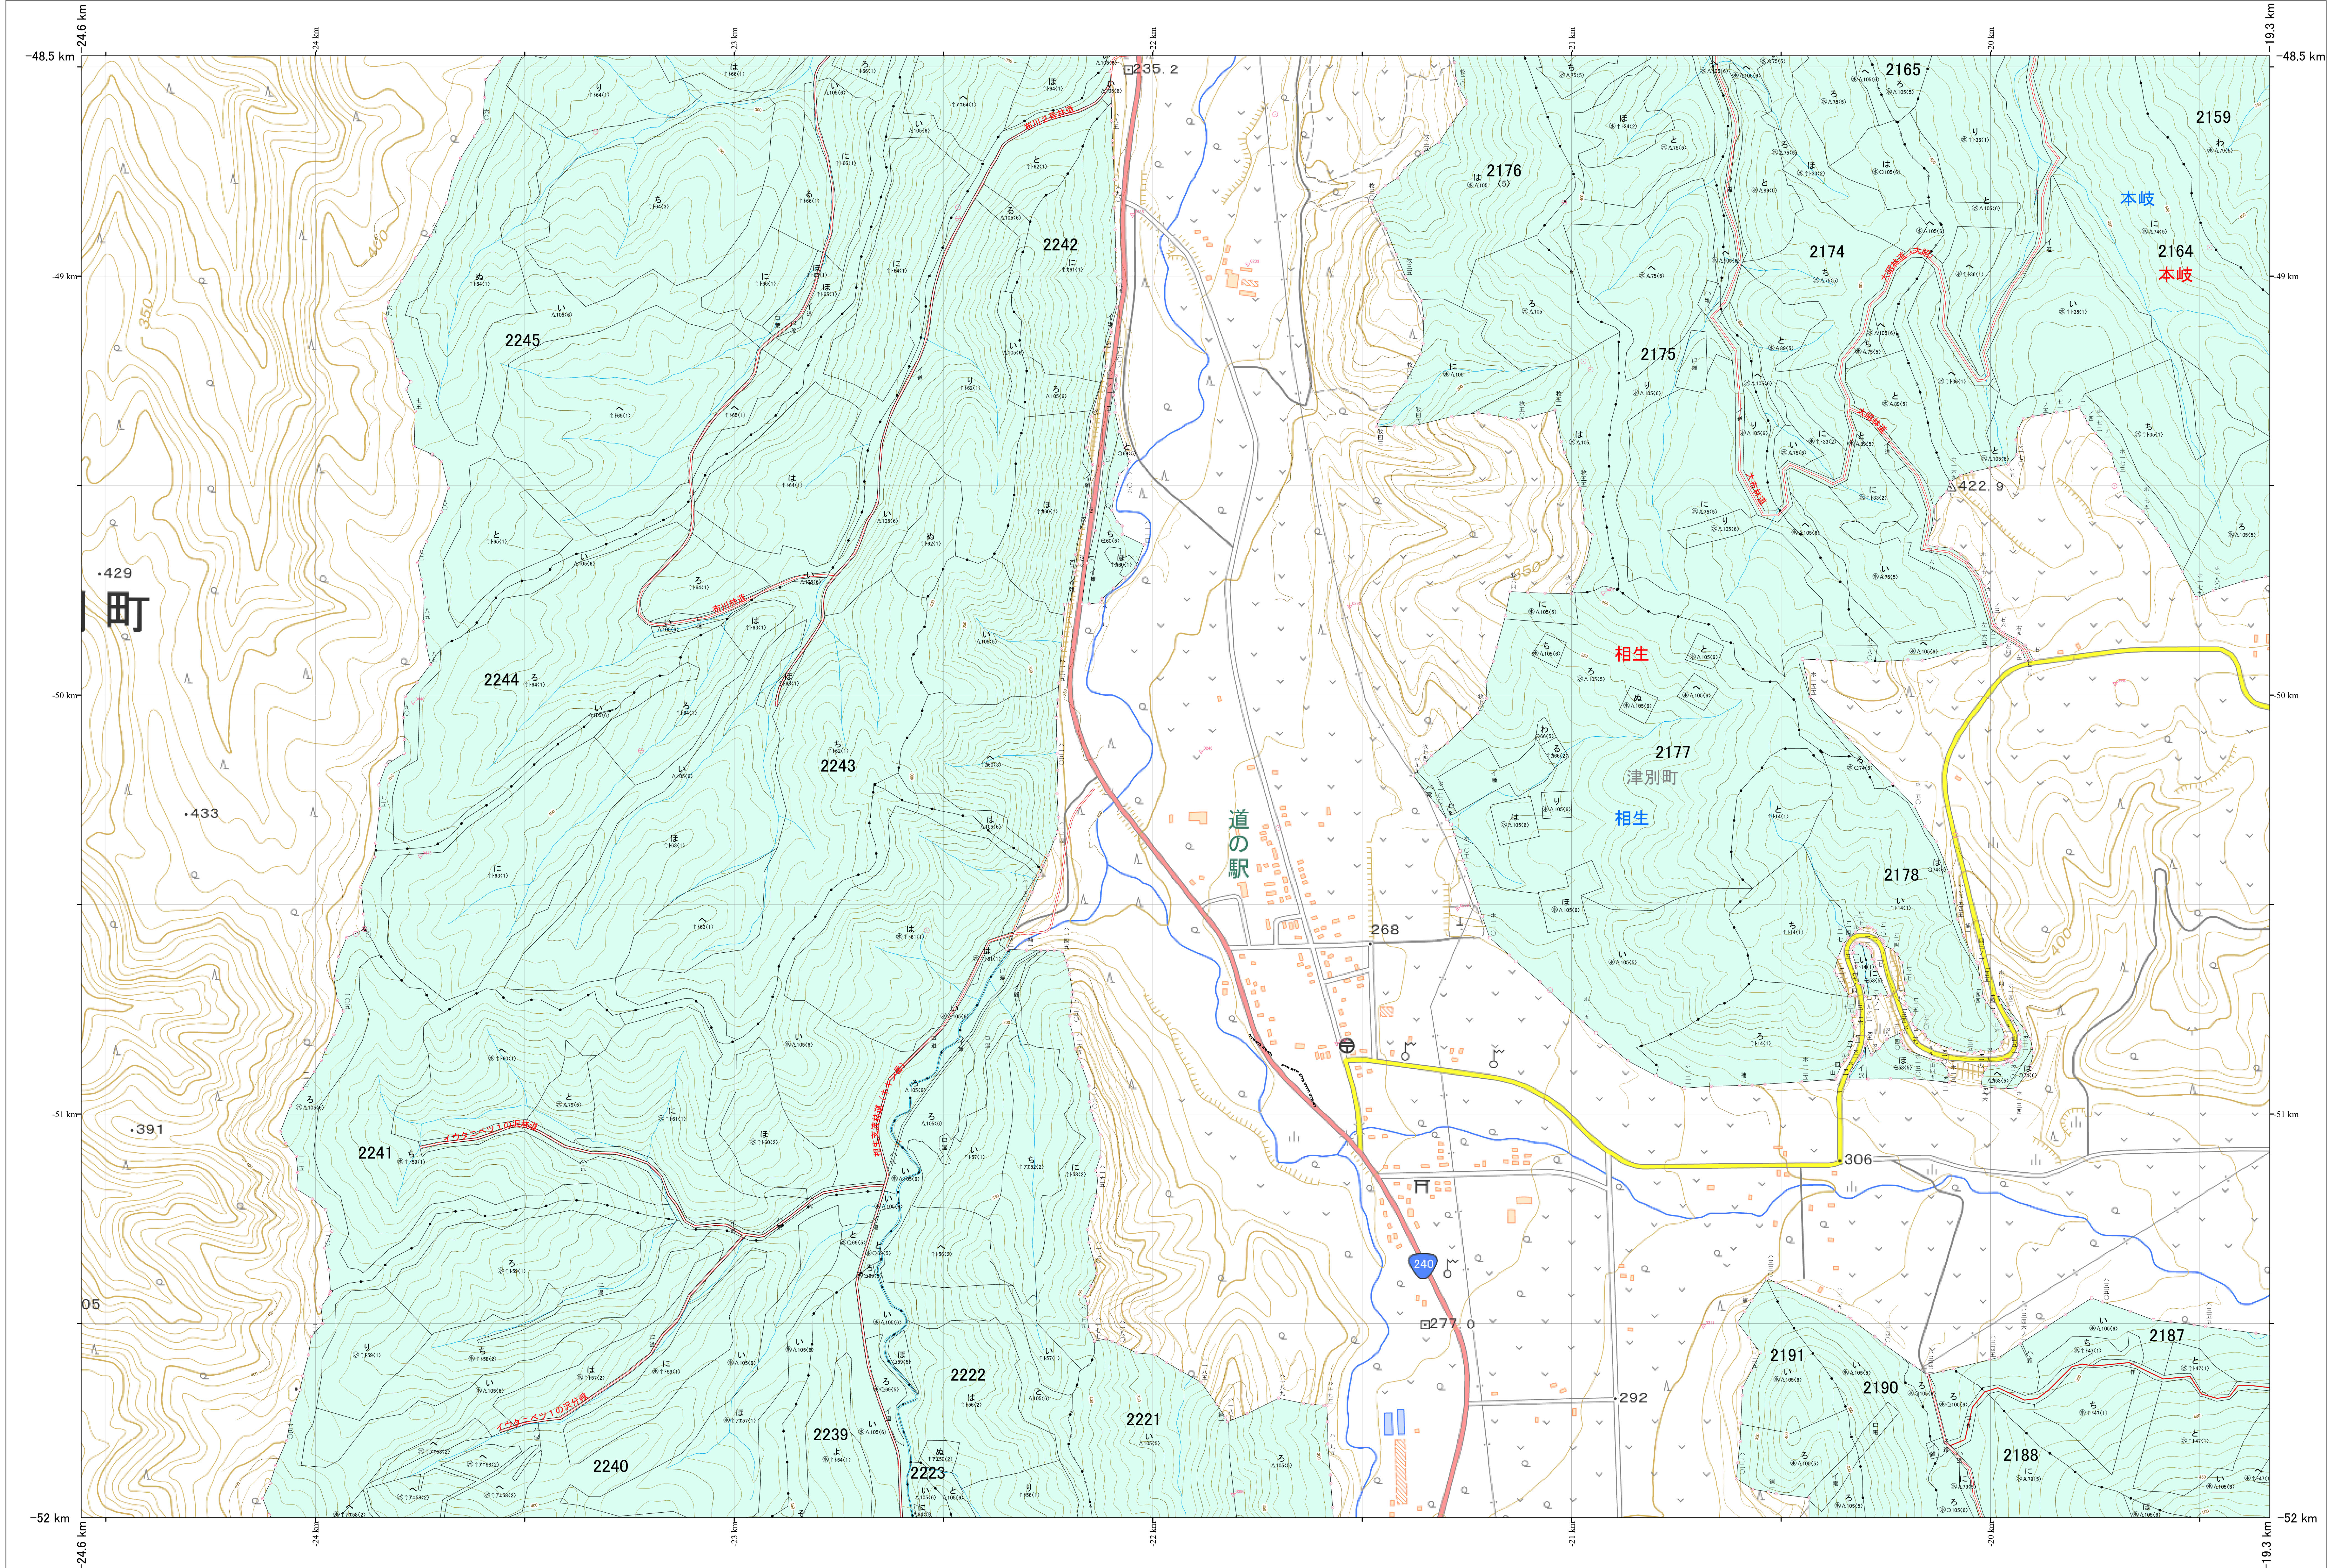

北海道森林管理局 網走東部森林計画区  
網走南部森林管理署 基本図・国有林野施業実施計画図 161 (全341)

第13公共座標

網走南部 161

令和7年度 第1次樹立

林班番号: 2159,2164,2165,2174,2175,2176,2177,2178,2187,2188,2190,2191,2221,2222,2223,2239,2240,2241,2242,2243,

北海道森林管理局 網走南部森林管理署

網走南部 161

「測量法に基づく国土地理院長承認(使用)R7JHs 526」  
この地図は、国土地理院長の承認を得て、同院発行の電子地形図を用いて作成したものである。  
第三者がさらに複製する場合には、国土地理院長の承認を得なければならない。