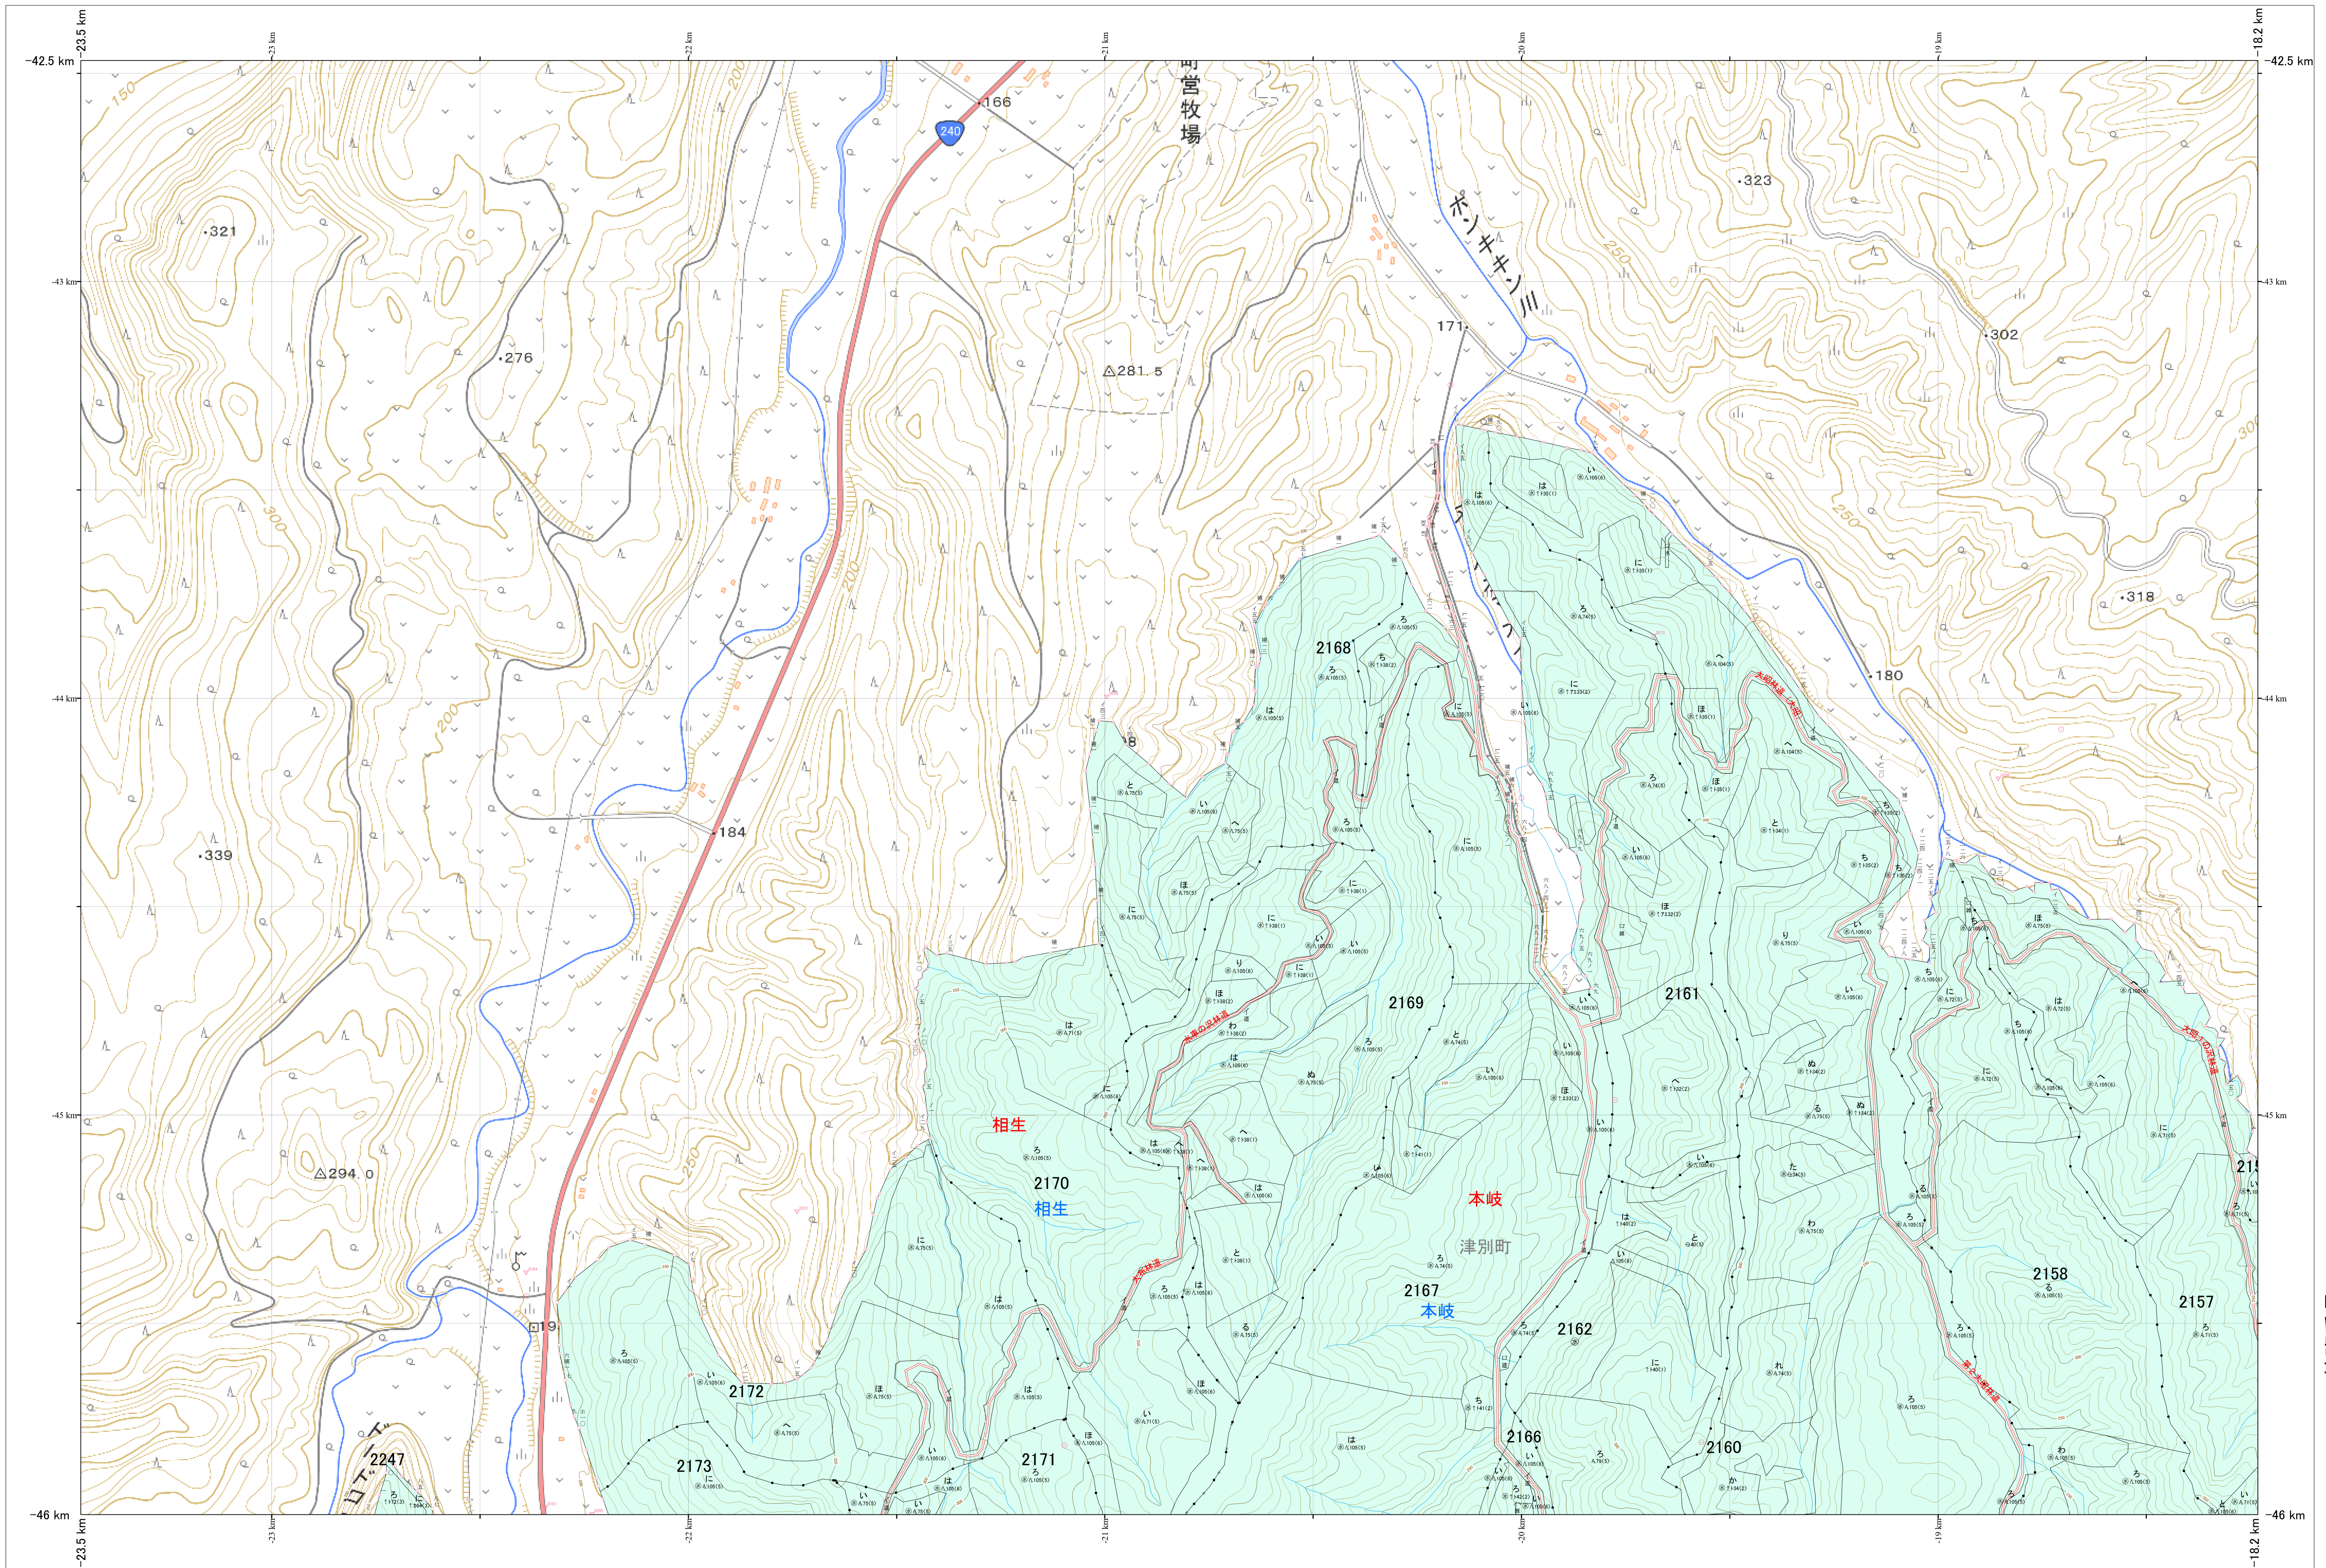

北海道森林管理局 網走東部森林計画区
網走南部森林管理署 基本図・国有林野施業実施計画図 159 (全341)

第13公共座標

網走南部 159

林班番号: 2155,2157,2158,2160,2161,2162,2166,2167,2168,2169,2170,2171,2172,2173,2247

令和7年度 第1次樹立

林班番号: 2155,2157,2158,2160,2161,2162,2166,2167,2168,2169,2170,2171,2172,2173,2247

北海道森林管理局 網走南部森林管理署
網走南部 159

「測量法に基づく国土地理院長承認(使用)R7JHs 526」
この地図は、国土地理院長の承認を得て、同院発行の電子地形図を用いて作成したものである。
第三者がさらに複製する場合には、国土地理院長の承認を得なければならない。