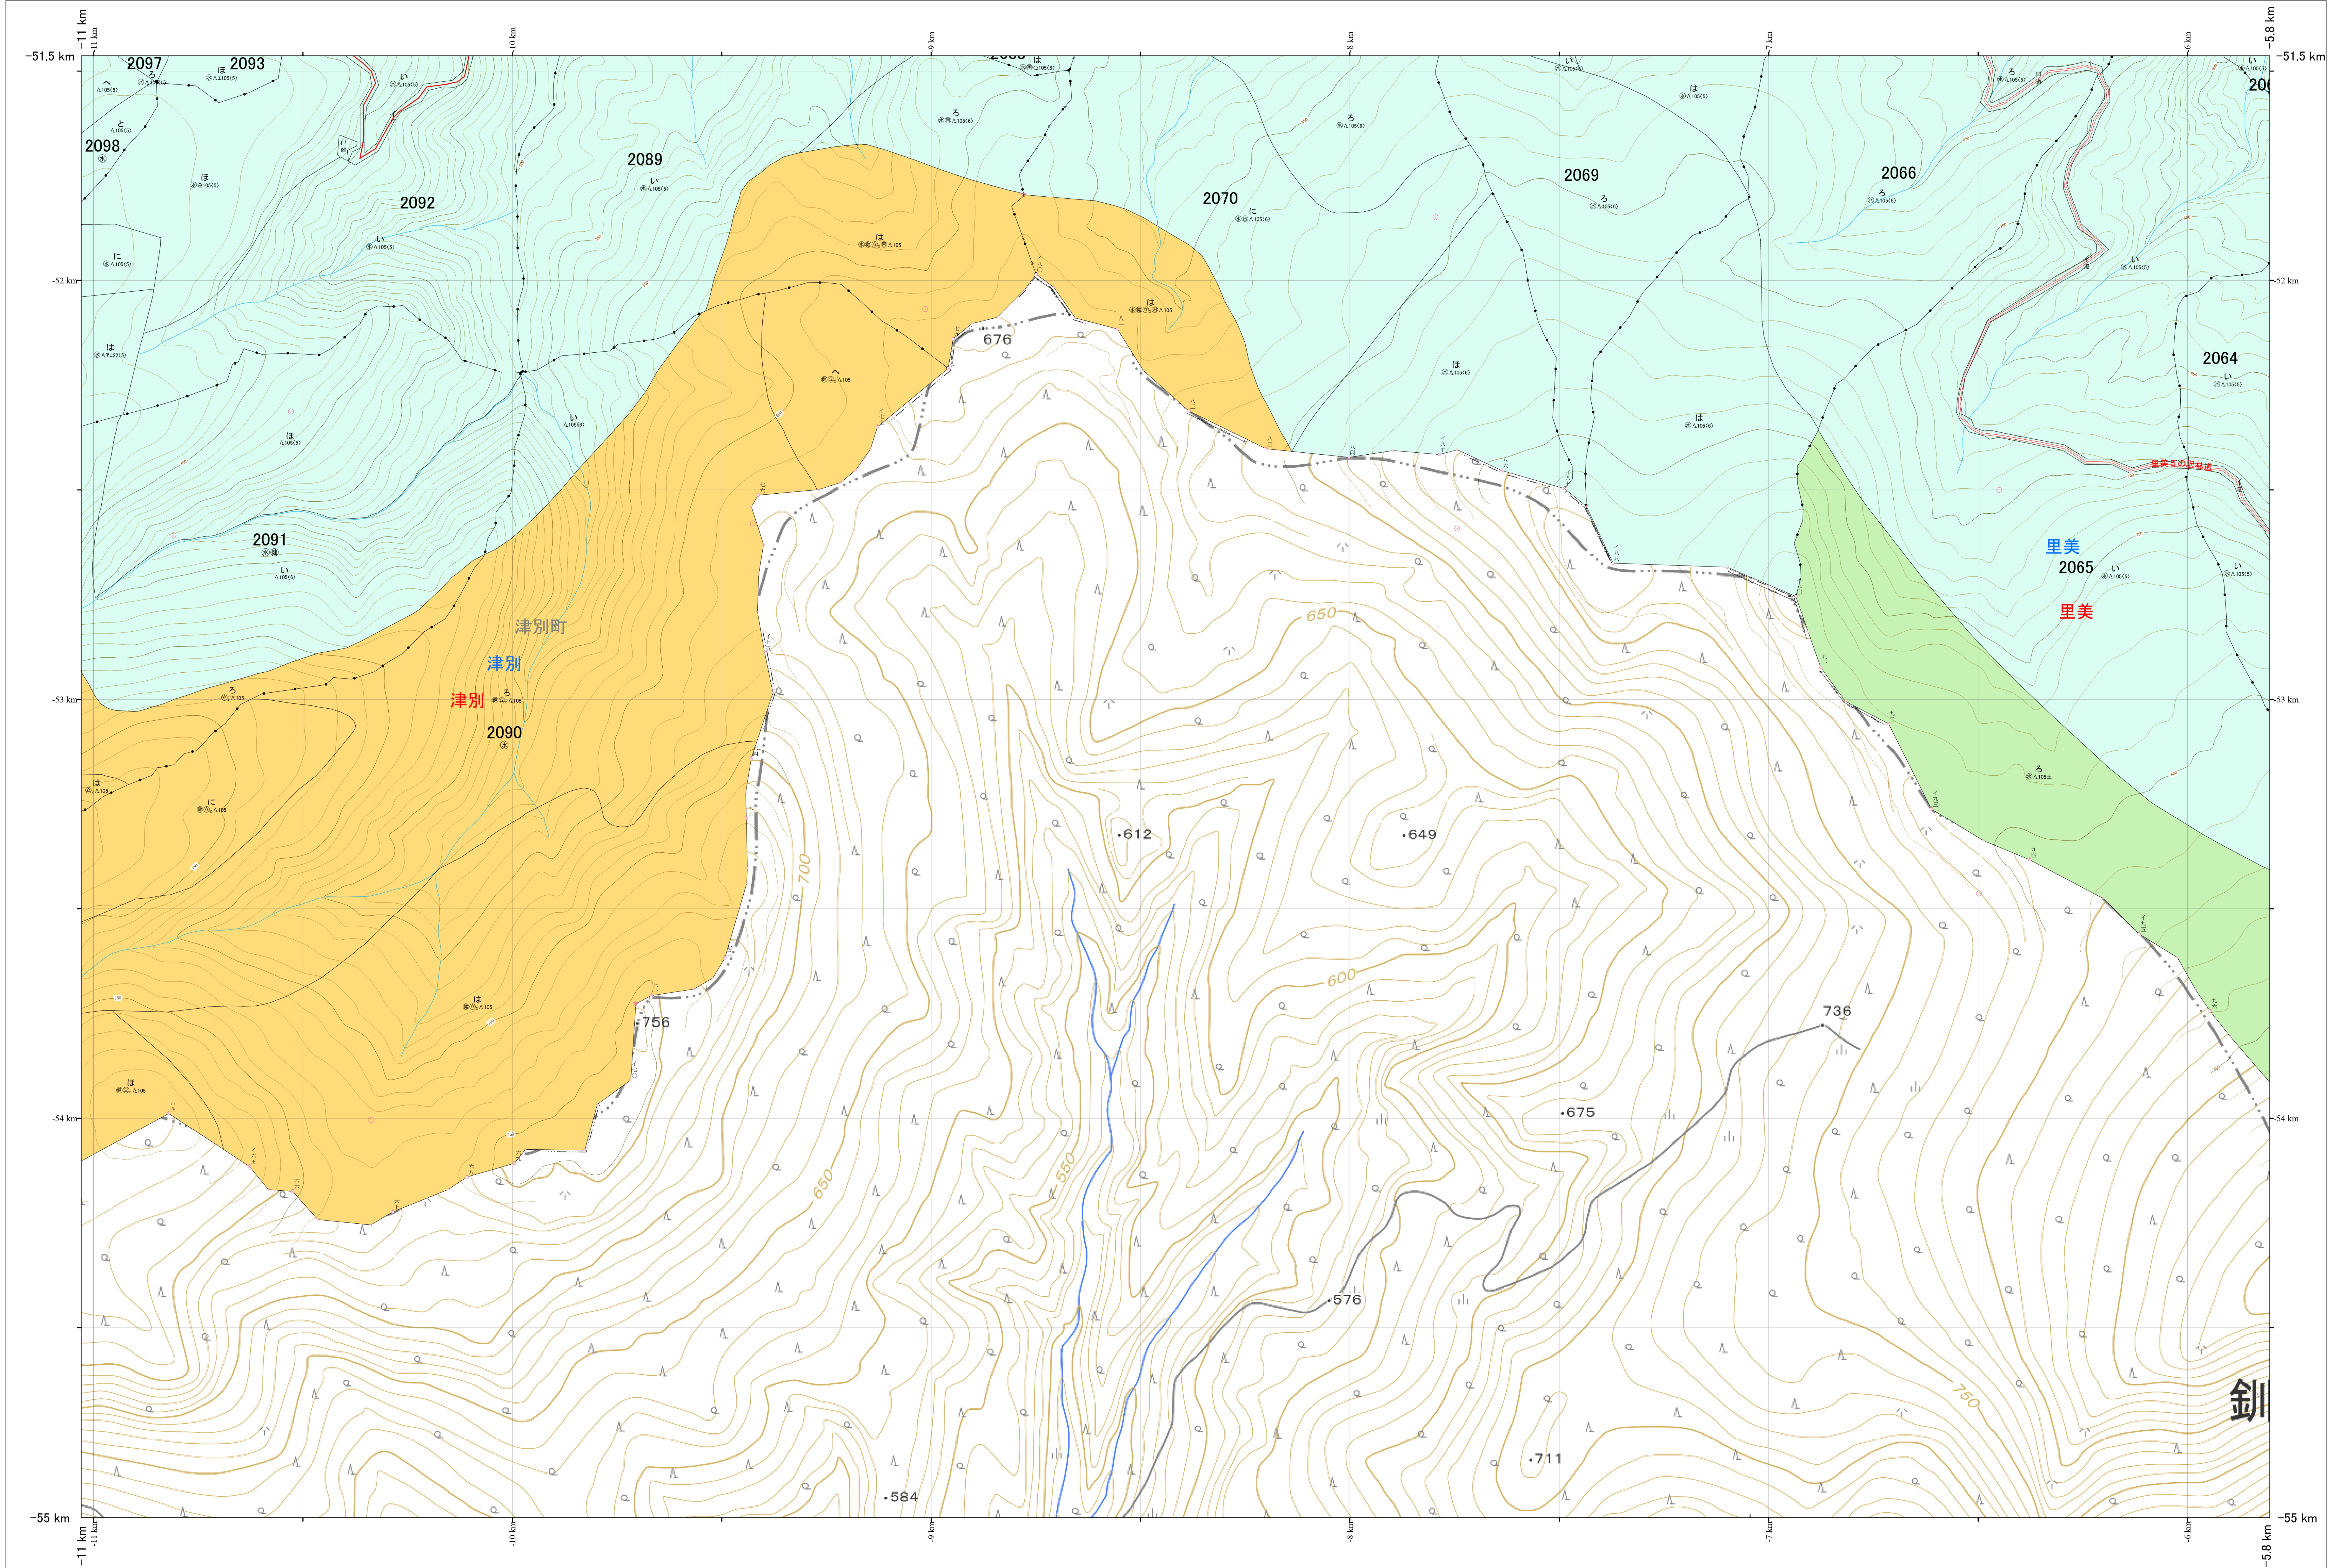

北海道森林管理局 網走東部森林計画区
網走南部森林管理署 基本図・国有林野施業実施計画図 191 (全341)

第13公共座標

網走南部 191

林班番号: 2063, 2064, 2065, 2066, 2069, 2070, 2088, 2089, 2090, 2091, 2092, 2093, 2097, 2098

令和7年度 第1次樹立

「測量法に基づく国土地理院長承認(使用)R7JHs 526」
この地図は、国土地理院長の承認を得て、同院発行の電子地形図を用いて作成したものである。
第三者がさらに複製する場合には、国土地理院長の承認を得なければならない。

林班番号: 2063, 2064, 2065, 2066, 2069, 2070, 2088, 2089, 2090, 2091, 2092, 2093, 2097, 2098

北海道森林管理局 網走南部森林管理署
網走南部 191