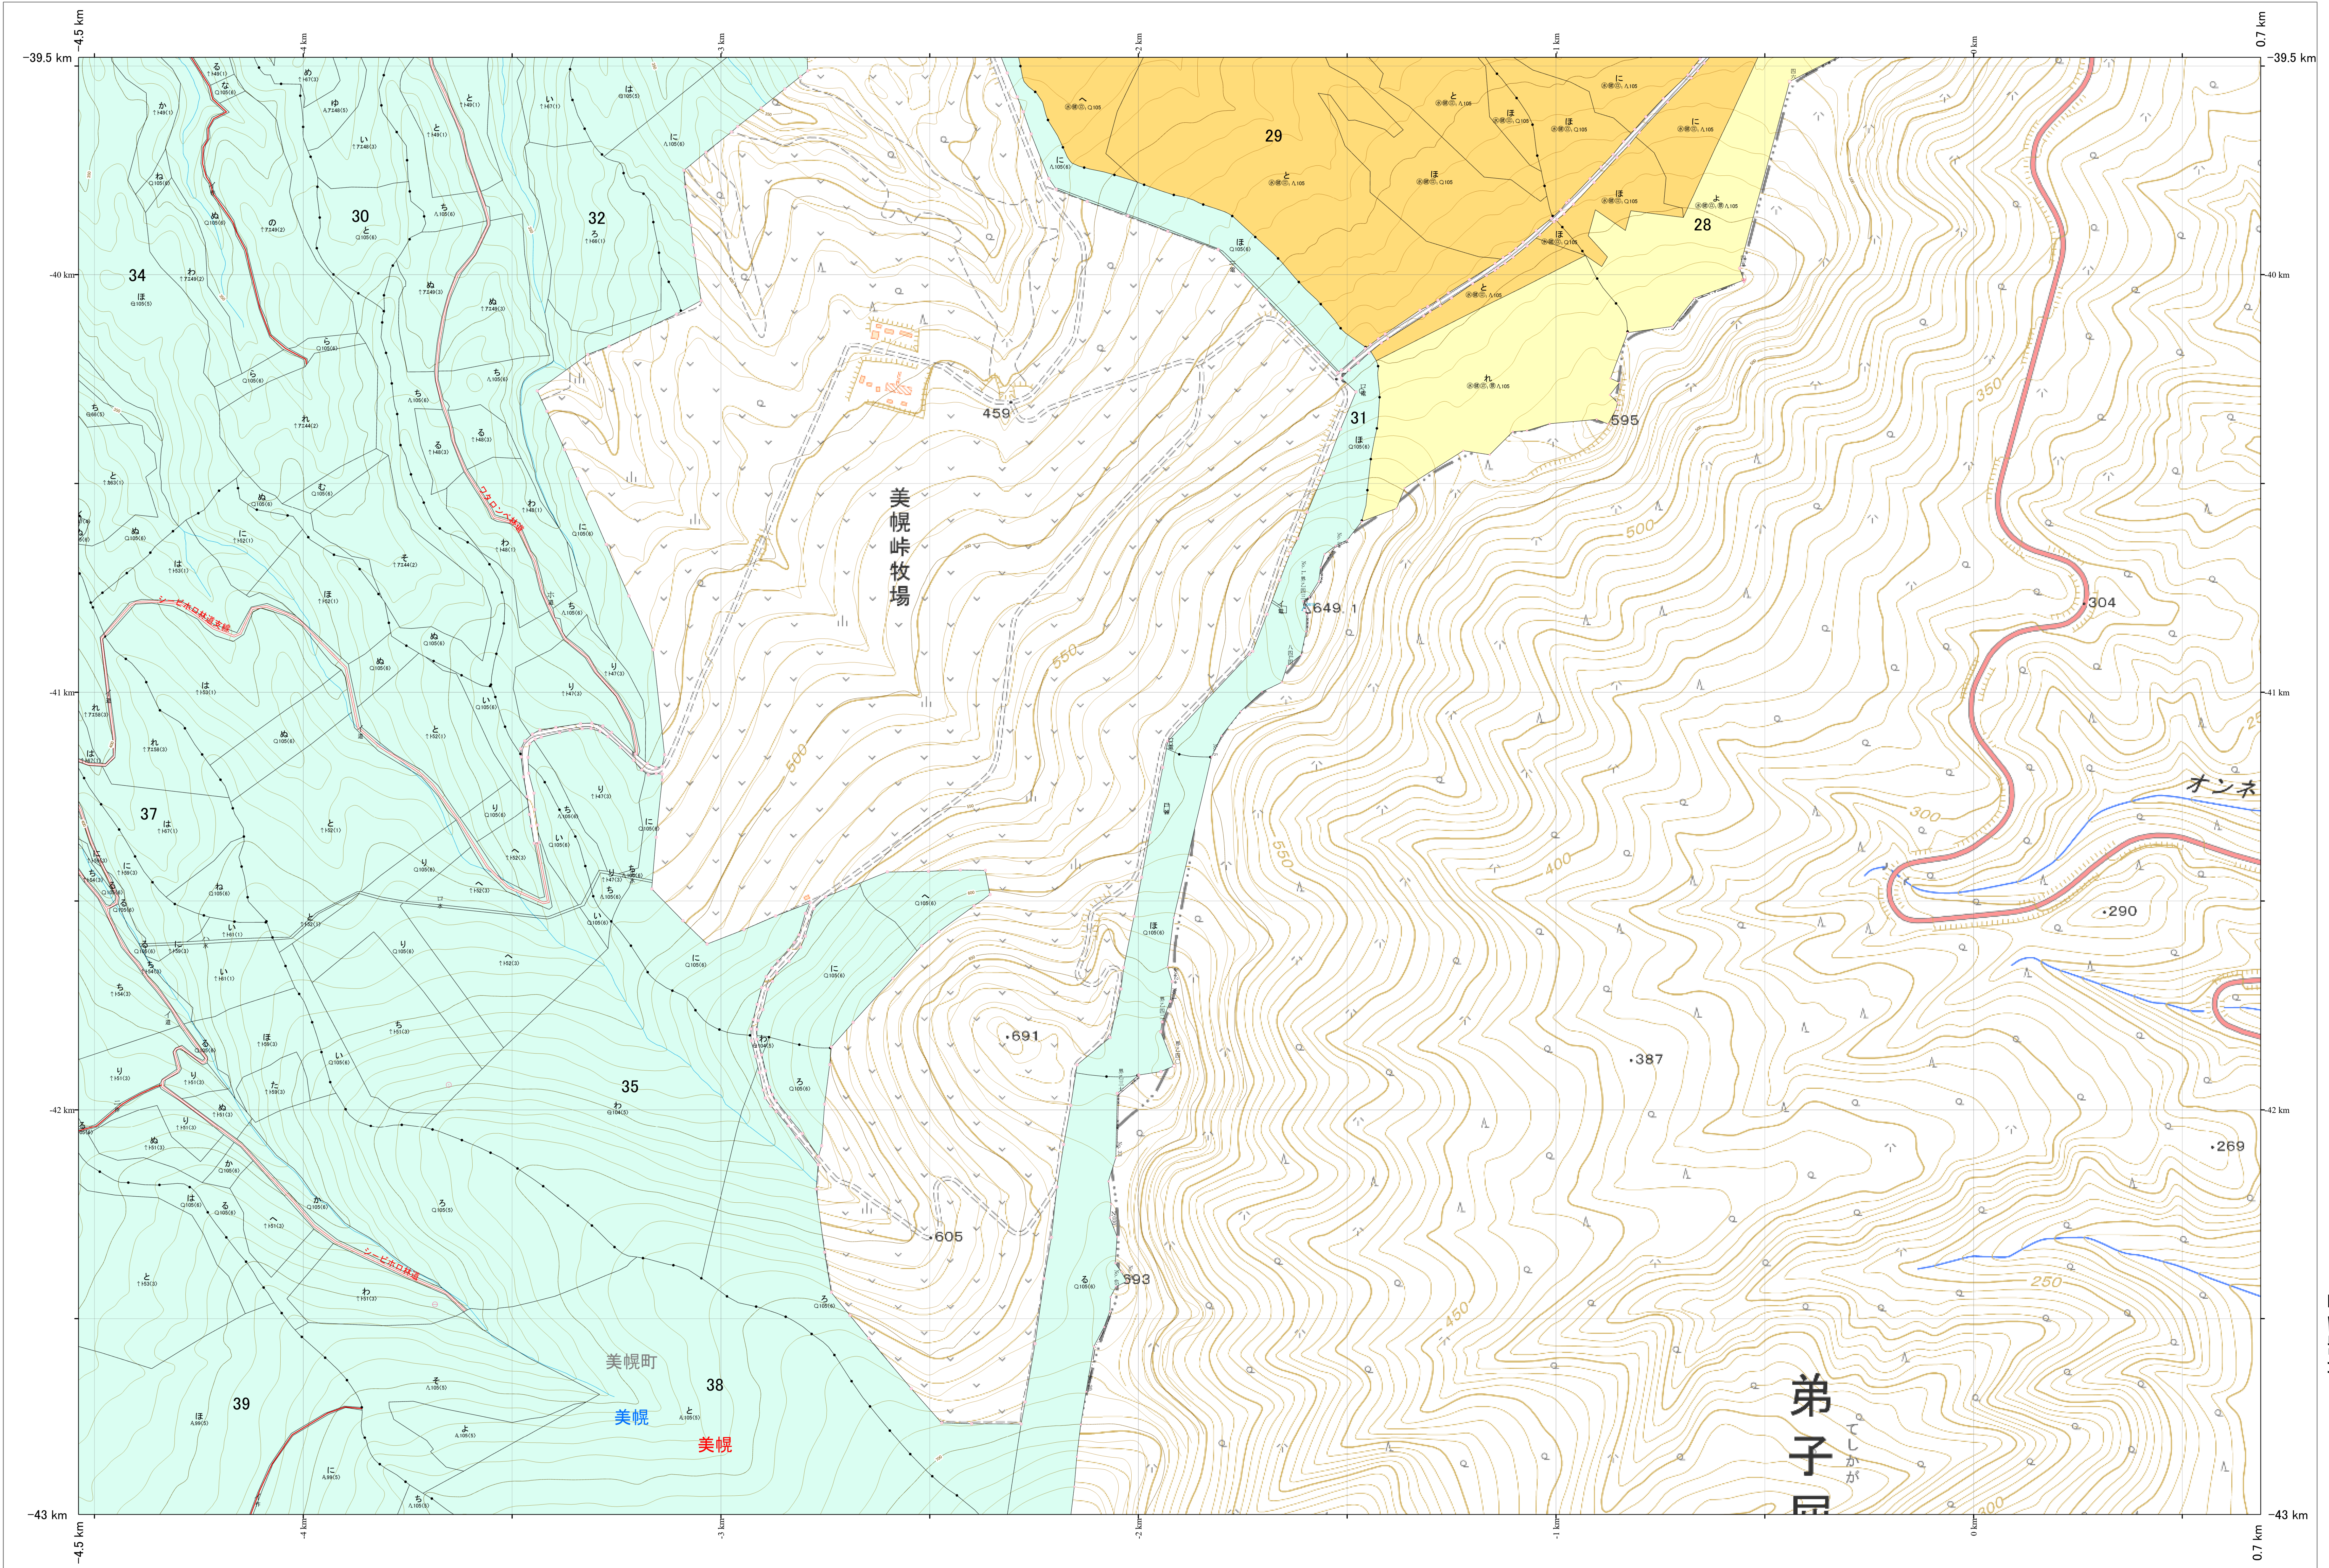

北海道森林管理局 網走東部森林計画区
網走南部森林管理署 基本図・国有林野施業実施計画図 196 (全341)

第13公共座標

網走南部 196

林班番号: 0028,0029,0030,0031,0032,0034,0035,0037,0038,0039

北海道森林管理局 網走南部森林管理署

網走南部 196

1:5,000
0 100 200 300 400 500 1,000m

「測量法に基づく国土地理院長承認(使用)R 7JHs 526」
この地図は、国土地理院長の承認を得て、同院発行の電子地形図を用いて作成したものである。
第三者がさらに複製する場合には、国土地理院長の承認を得なければならない。

林班番号: 0028,0029,0030,0031,0032,0034,0035,0037,0038,0039

令和7年度 第7次樹立