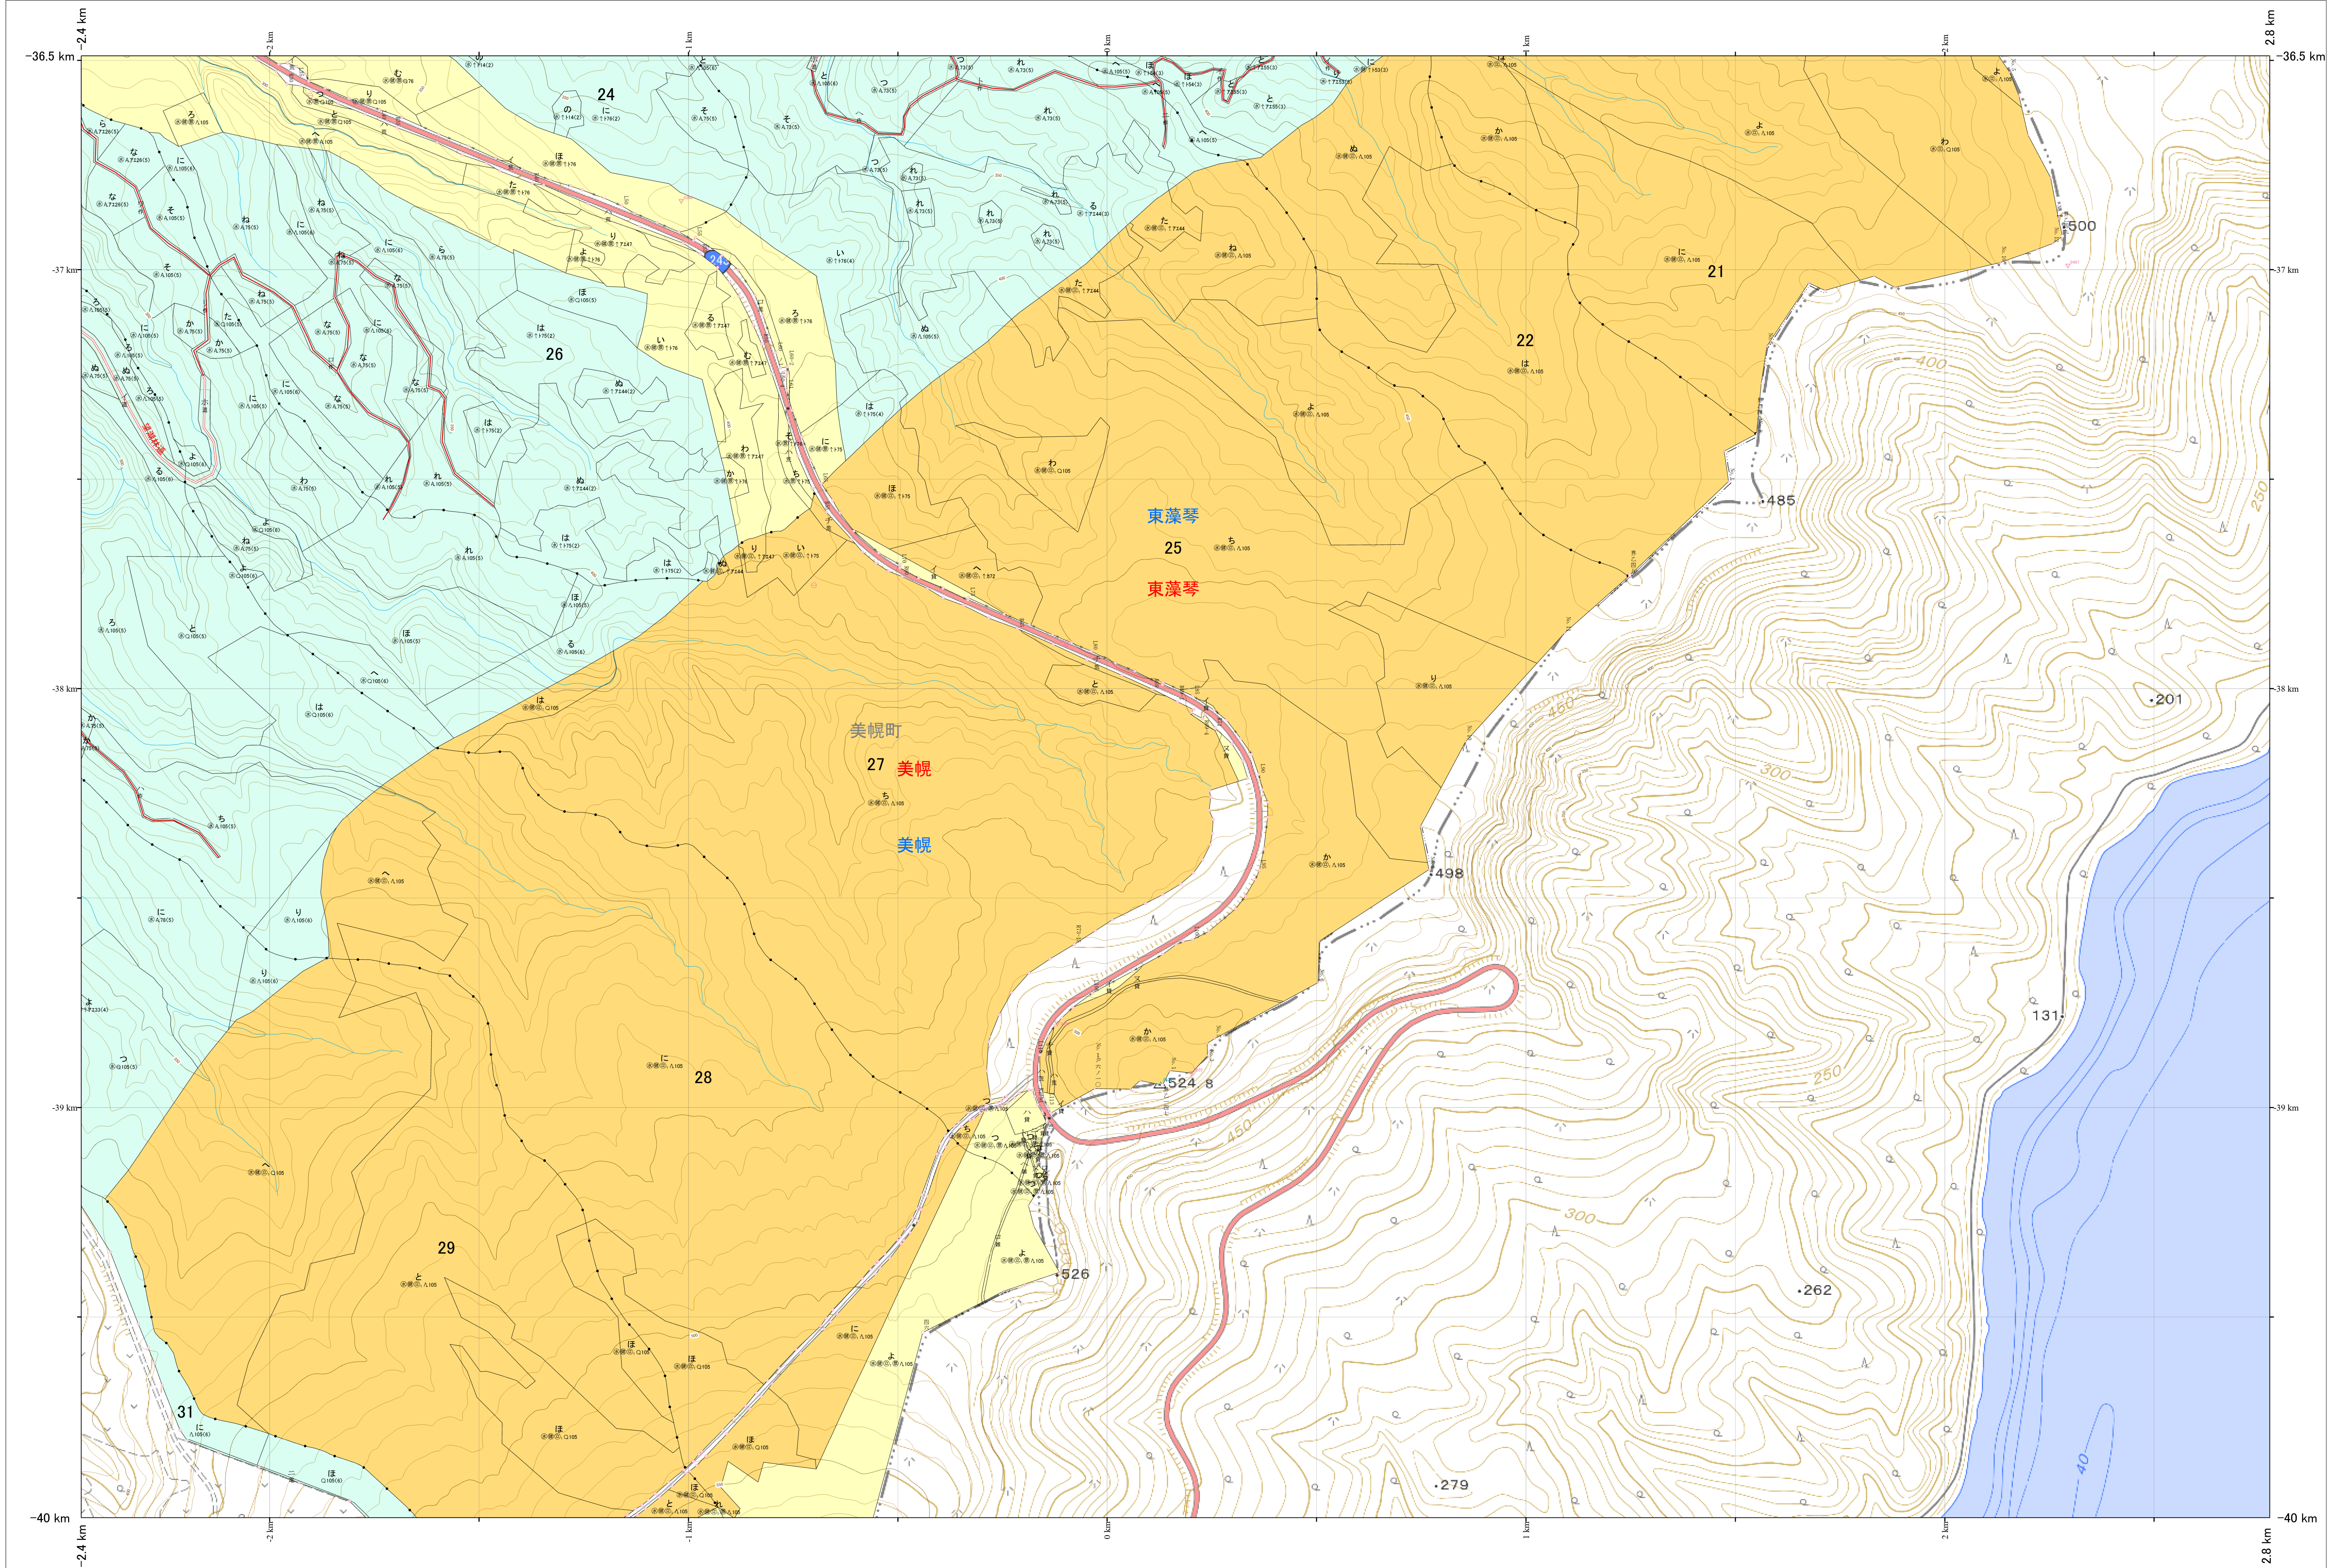

北海道森林管理局 網走東部森林計画区
網走南部森林管理署 基本図・国有林野施業実施計画図 195 (全341)

第13公共座標

網走南部 195

林班番号: 0021,0022,0024,0025,0026,0027,0028,0029,0031

北海道森林管理局 網走南部森林管理署
網走南部 195

「測量法に基づく国土地理院長承認(使用)R 7JHs 526」
この地図は、国土地理院長の承認を得て、同院発行の電子地形図を用いて作成したものである。
第三者がさらに複製する場合には、国土地理院長の承認を得なければならない。

令和7年度 第7次樹立
林班番号: 0021,0022,0024,0025,0026,0027,0028,0029,0031