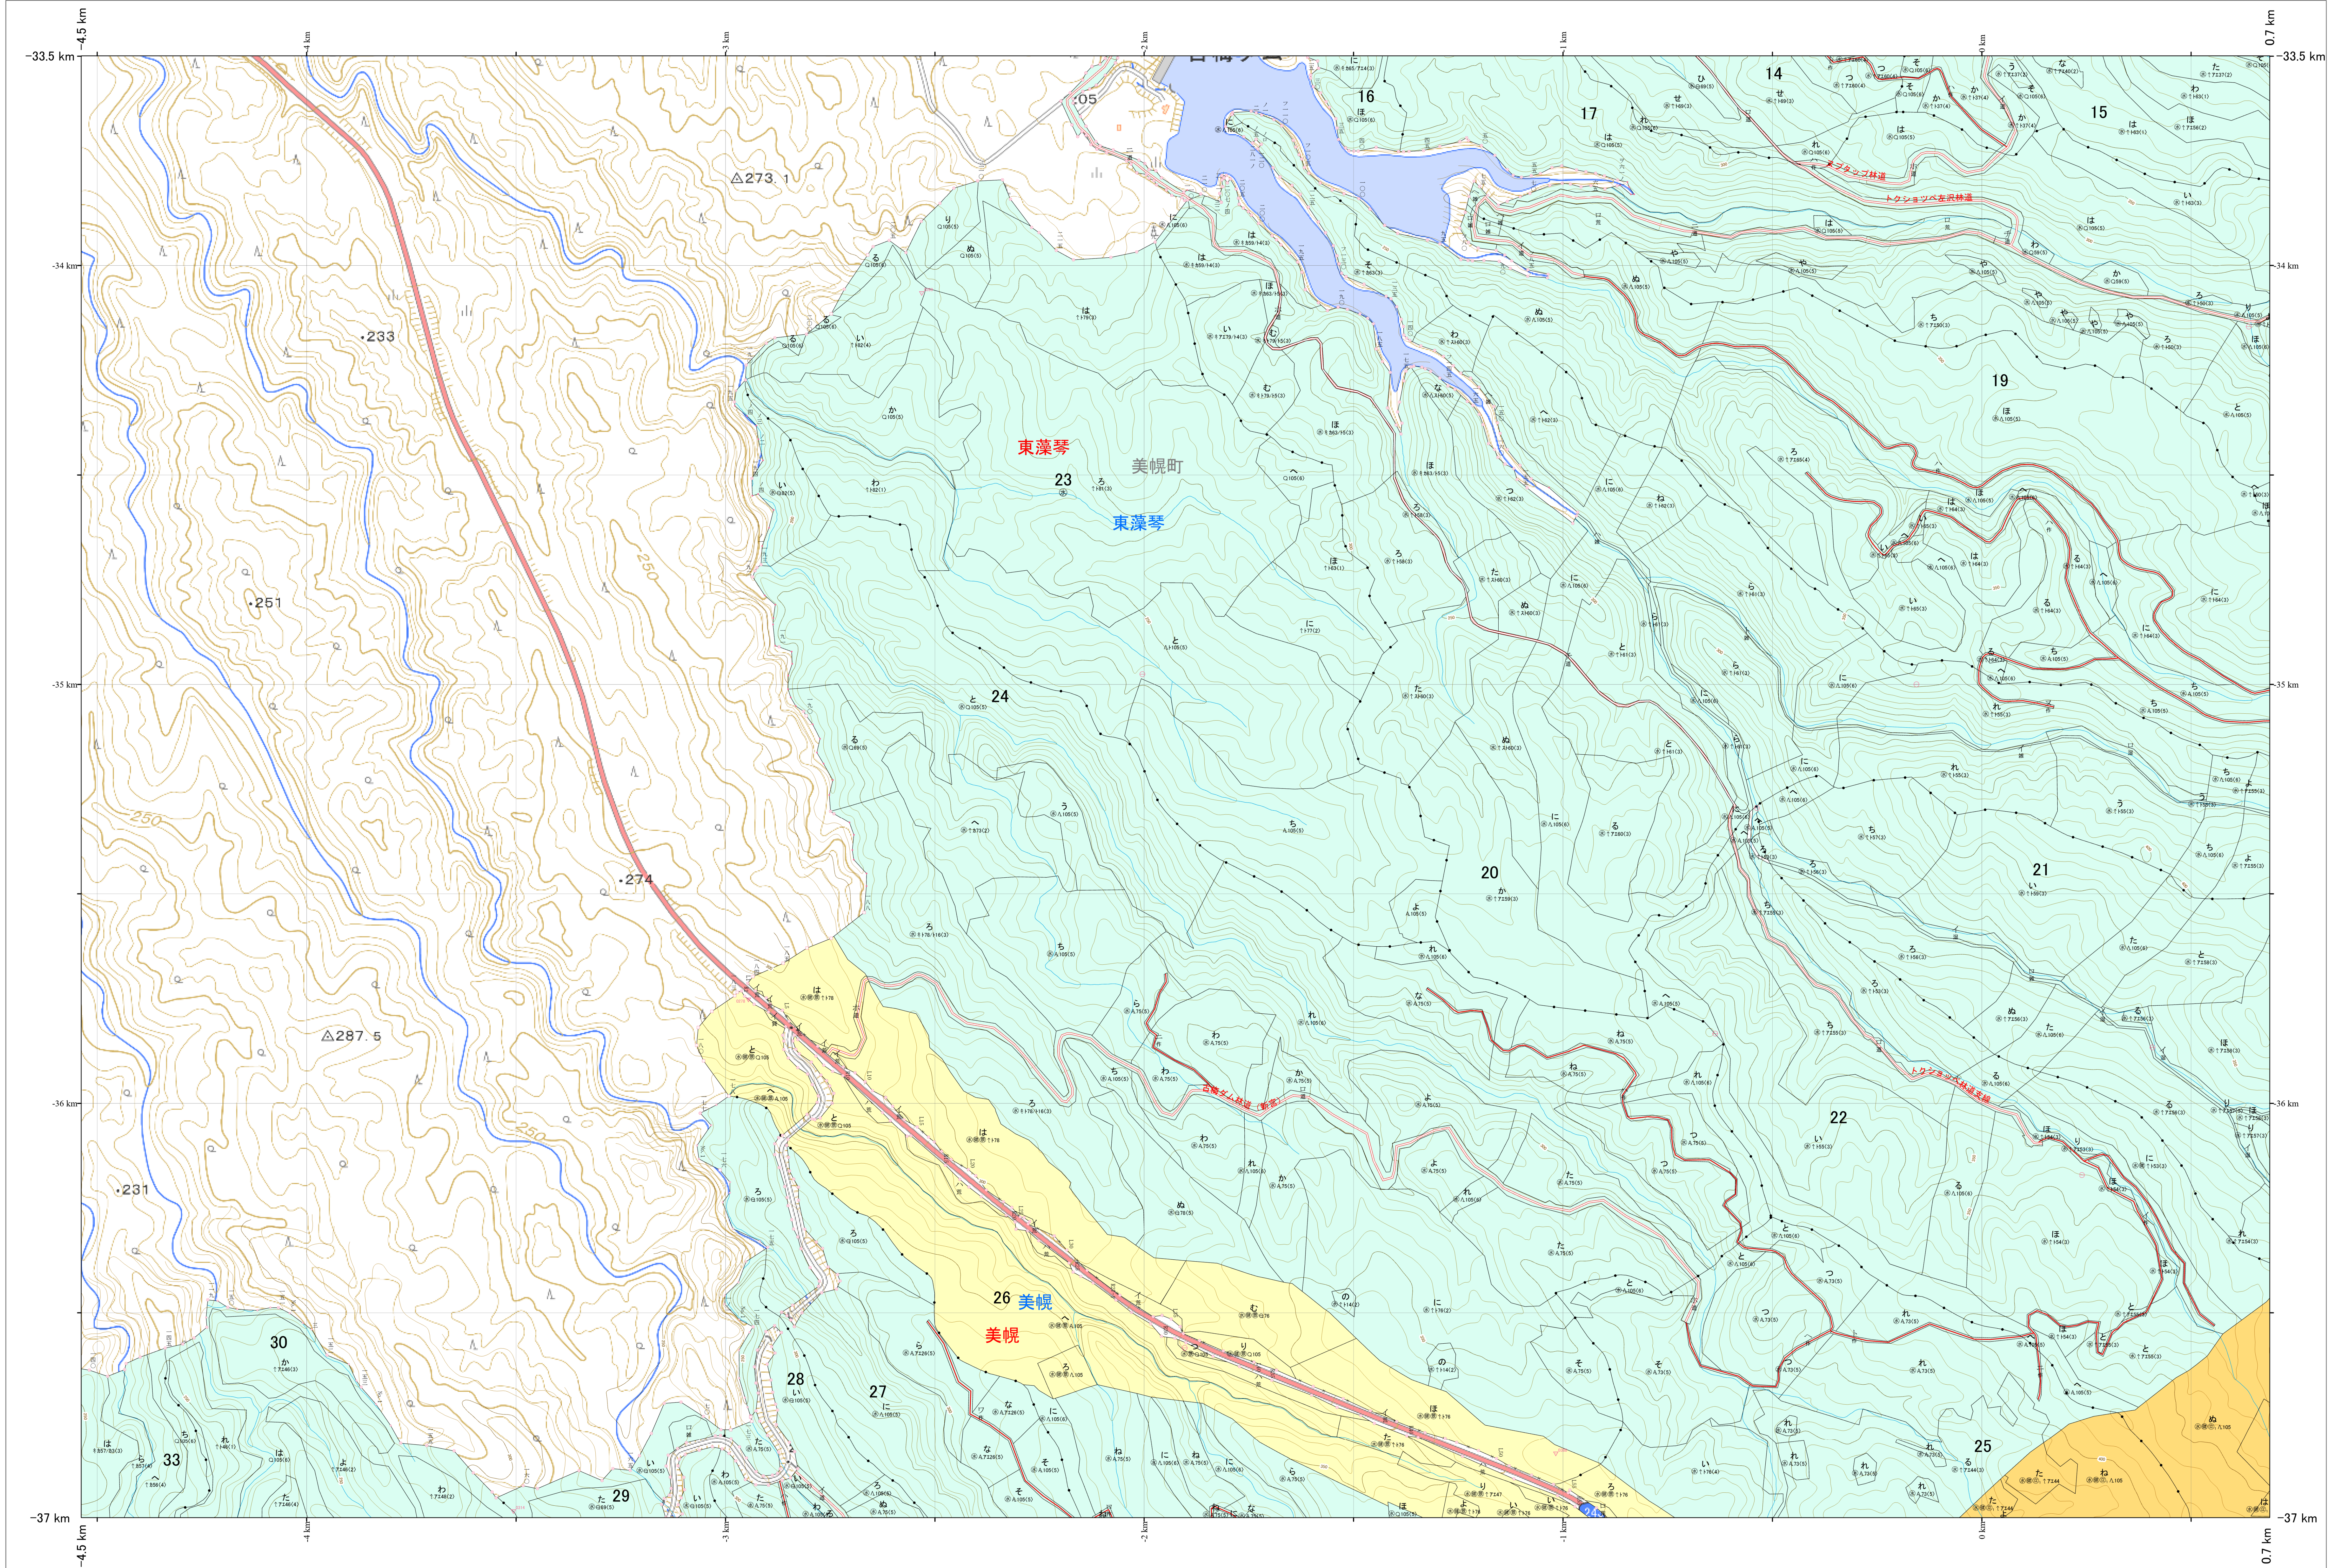

北海道森林管理局 網走東部森林計画区
網走南部森林管理署 基本図・国有林野施業実施計画図 194 (全341)

第13公共座標 8.83

網走南部 194

林班番号: 0014,0015,0016,0017,0019,0020,0021,0022,0023,0024,0025,0026,0027,0028,0029,0030,0033

令和7年度 第7次樹立

林班番号: 0014,0015,0016,0017,0019,0020,0021,0022,0023,0024,0025,0026,0027,0028,0029,0030,0033

北海道森林管理局 網走南部森林管理署
網走南部 194

「測量法に基づく国土地理院長承認(使用)R 7JHs 526」
この地図は、国土地理院長の承認を得て、同院発行の電子地形図を用いて作成したものである。
第三者がさらに複製する場合には、国土地理院長の承認を得なければならない。