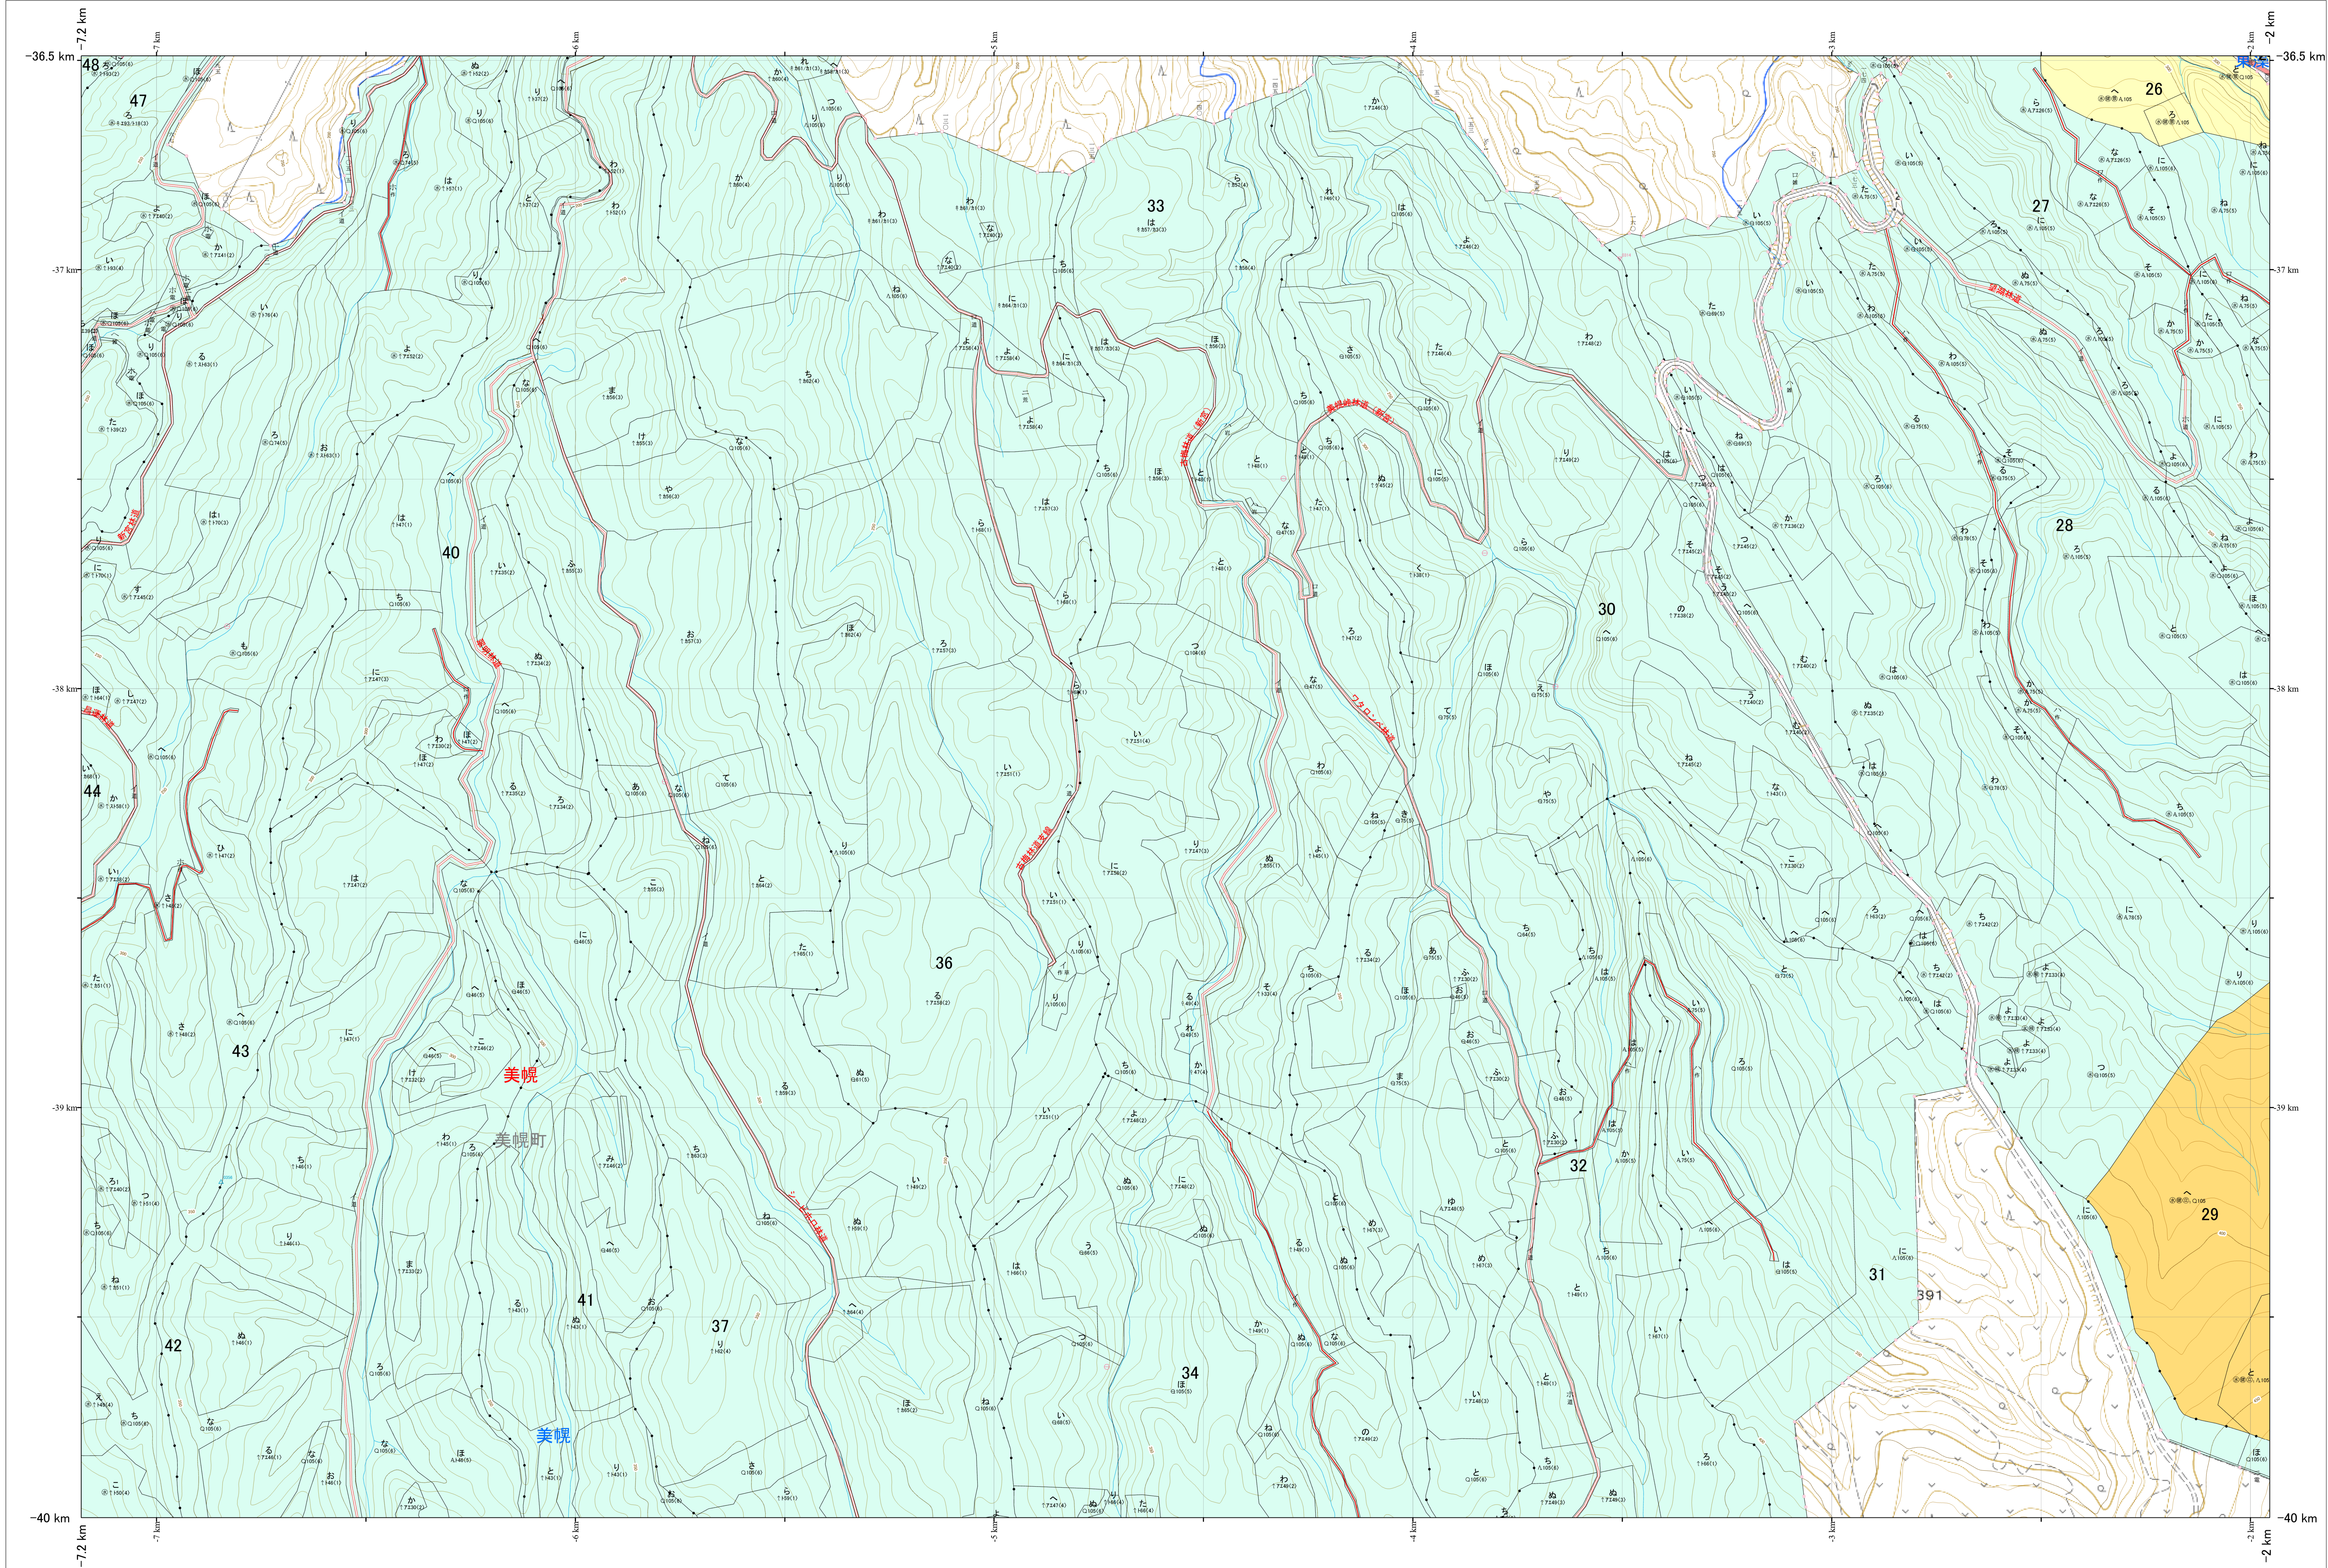

北海道森林管理局 網走東部森林計画区
網走南部森林管理署 基本図・国有林野施業実施計画図 186 (全341)

第13公共座標 8.67

林班番号: 0024,0026,0027,0028,0029,0030,0031,0032,0033,0034,0036,0037,0040,0041,0042,0043,0044,0047,0048

網走南部 186

北海道森林管理局 網走南部森林管理署

網走南部 186

林班番号: 0024,0026,0027,0028,0029,0030,0031,0032,0033,0034,0036,0037,0040,0041,0042,0043,0044,0047,0048

令和7年度 第7次樹立

「測量法に基づく国土地理院長承認(使用)R 7JHs 526」
この地図は、国土地理院長の承認を得て、同院発行の電子地形図を用いて作成したものである。
第三者がさらに複製する場合には、国土地理院長の承認を得なければならない。