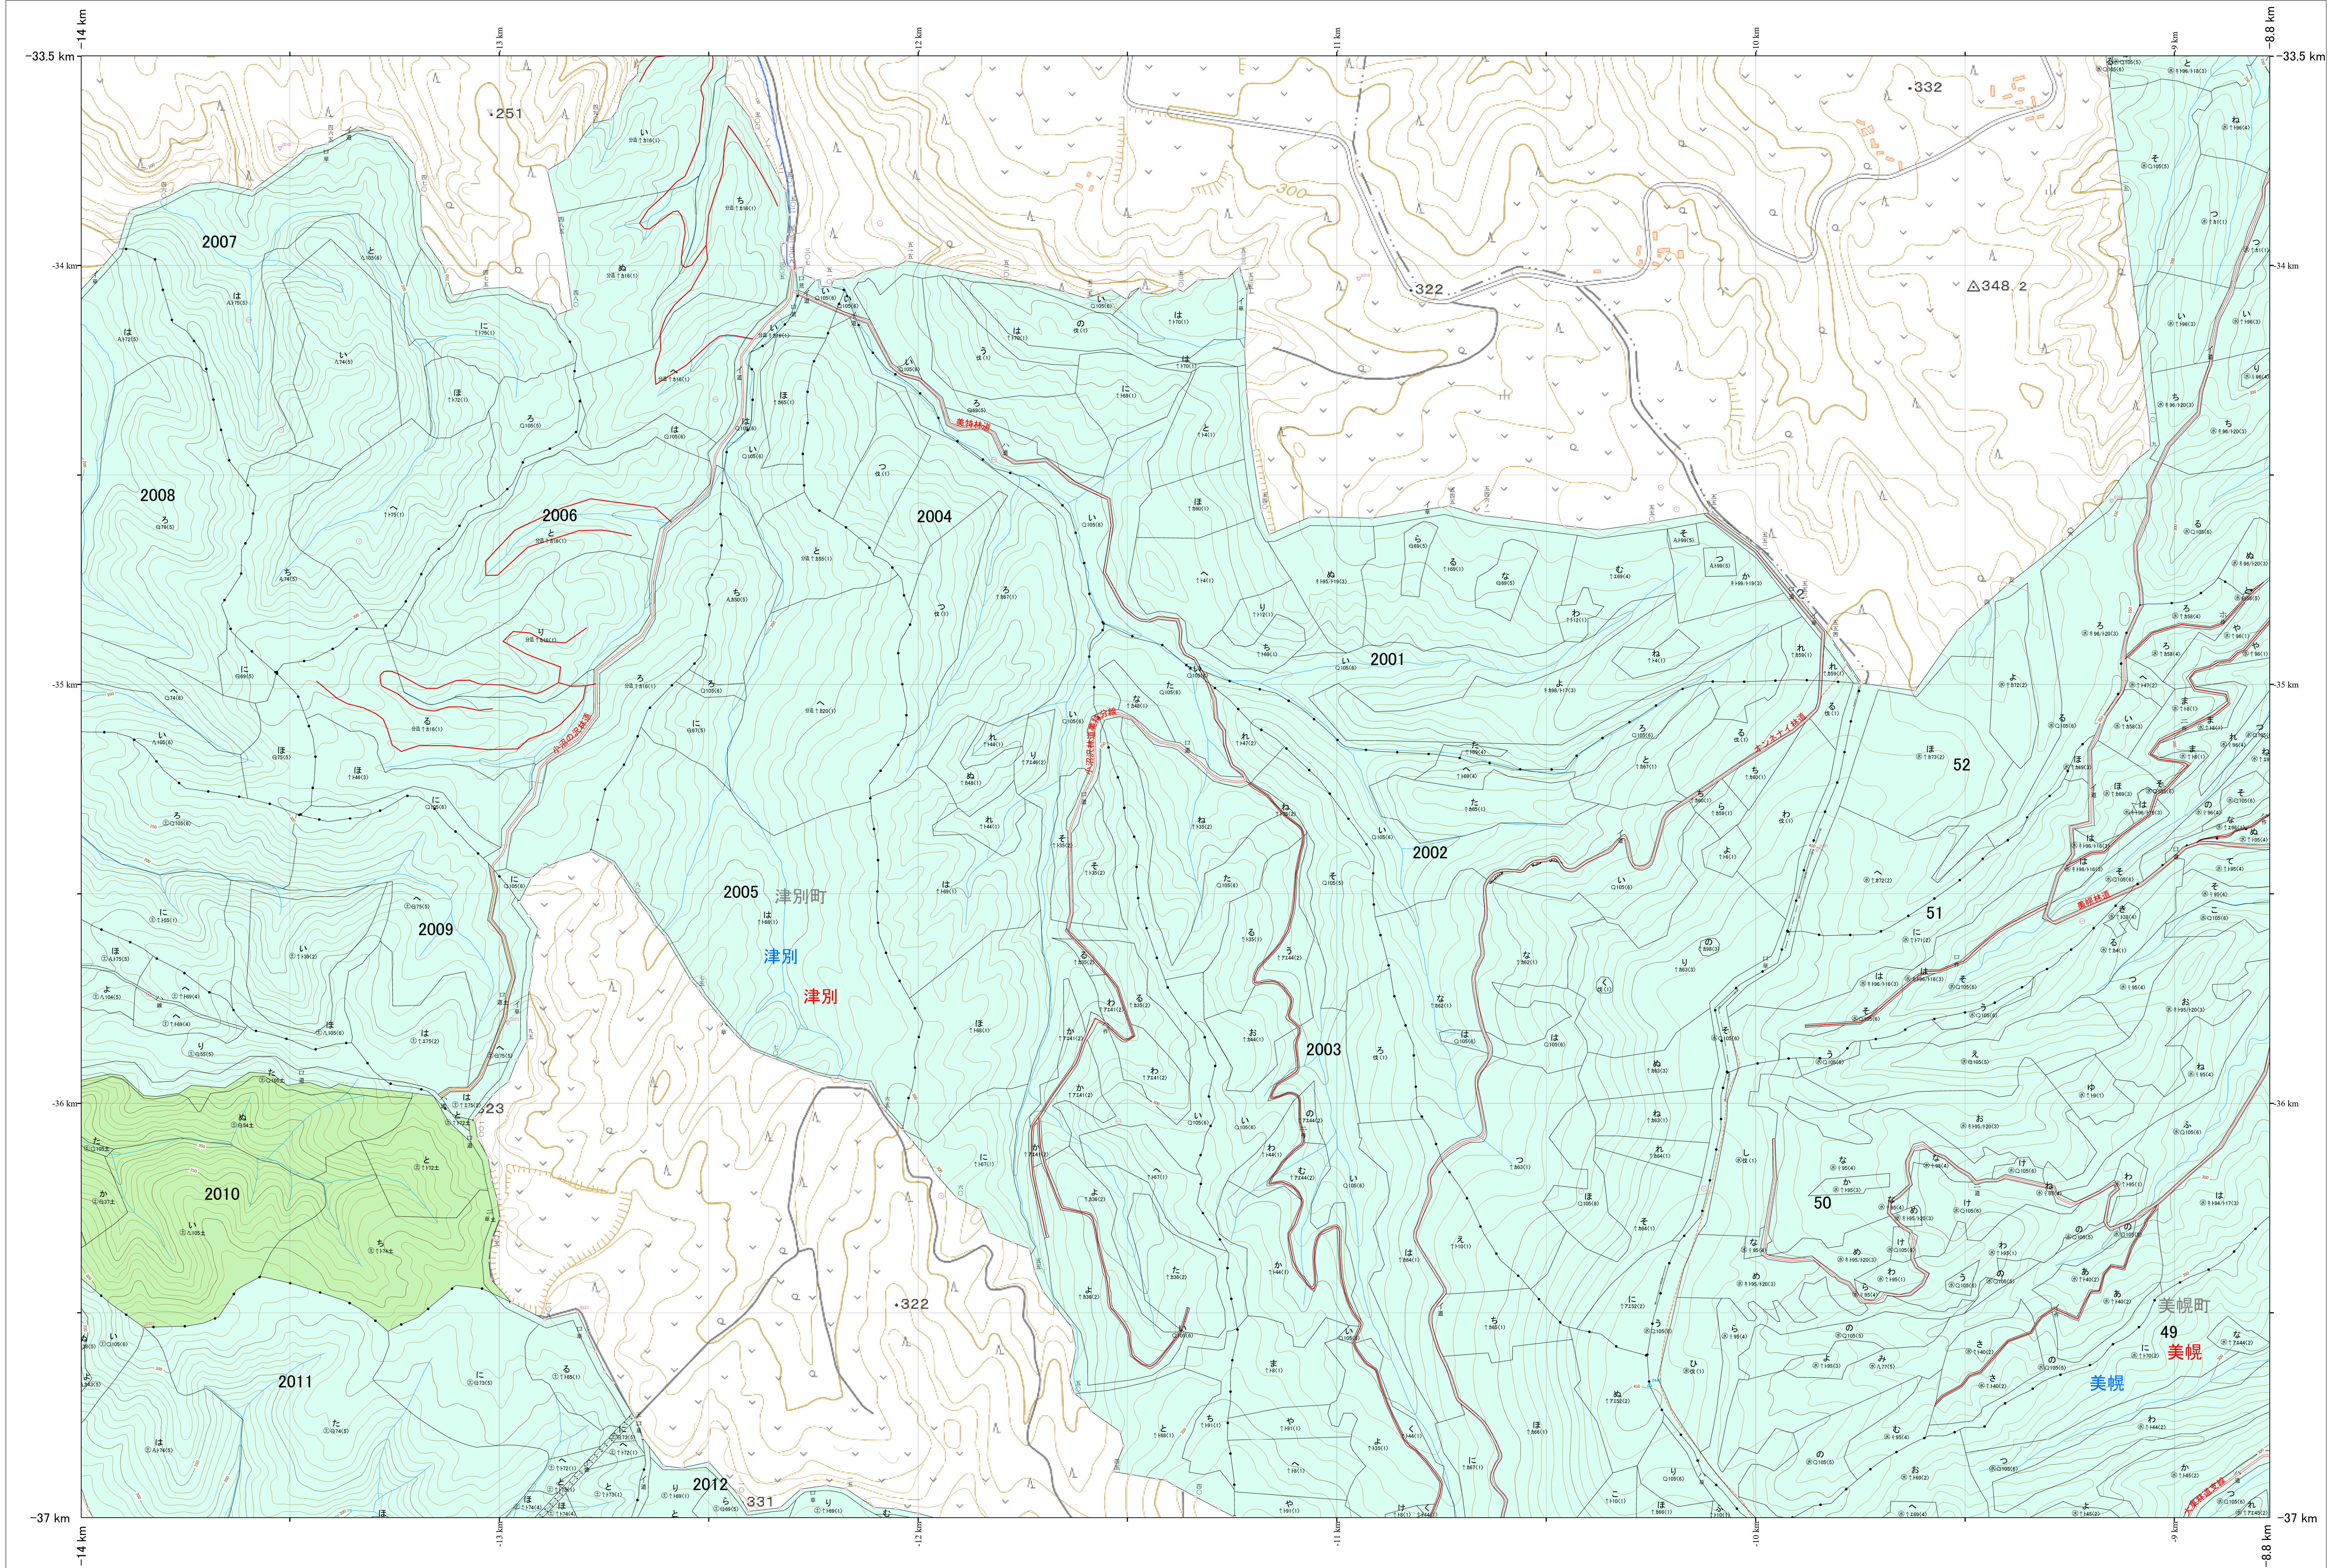

北海道森林管理局 網走東部森林計画区
網走南部森林管理署 基本図・国有林野施業実施計画図 175 (全341)

第13公共座標

網走南部 175

林班番号: 0049,0050,0051,0052,2001,2002,2003,2004,2005,2006,2007,2008,2009,2010,2011,2012

令和7年度 第7次樹立

「測量法に基づく国土地理院長承認(使用)R 7JHs 526」
この地図は、国土地理院長の承認を得て、同院発行の電子地形図を用いて作成したものである。
第三者がさらに複製する場合には、国土地理院長の承認を得なければならない。

林班番号: 0049,0050,0051,0052,2001,2002,2003,2004,2005,2006,2007,2008,2009,2010,2011,2012

北海道森林管理局 網走南部森林管理署
網走南部 175