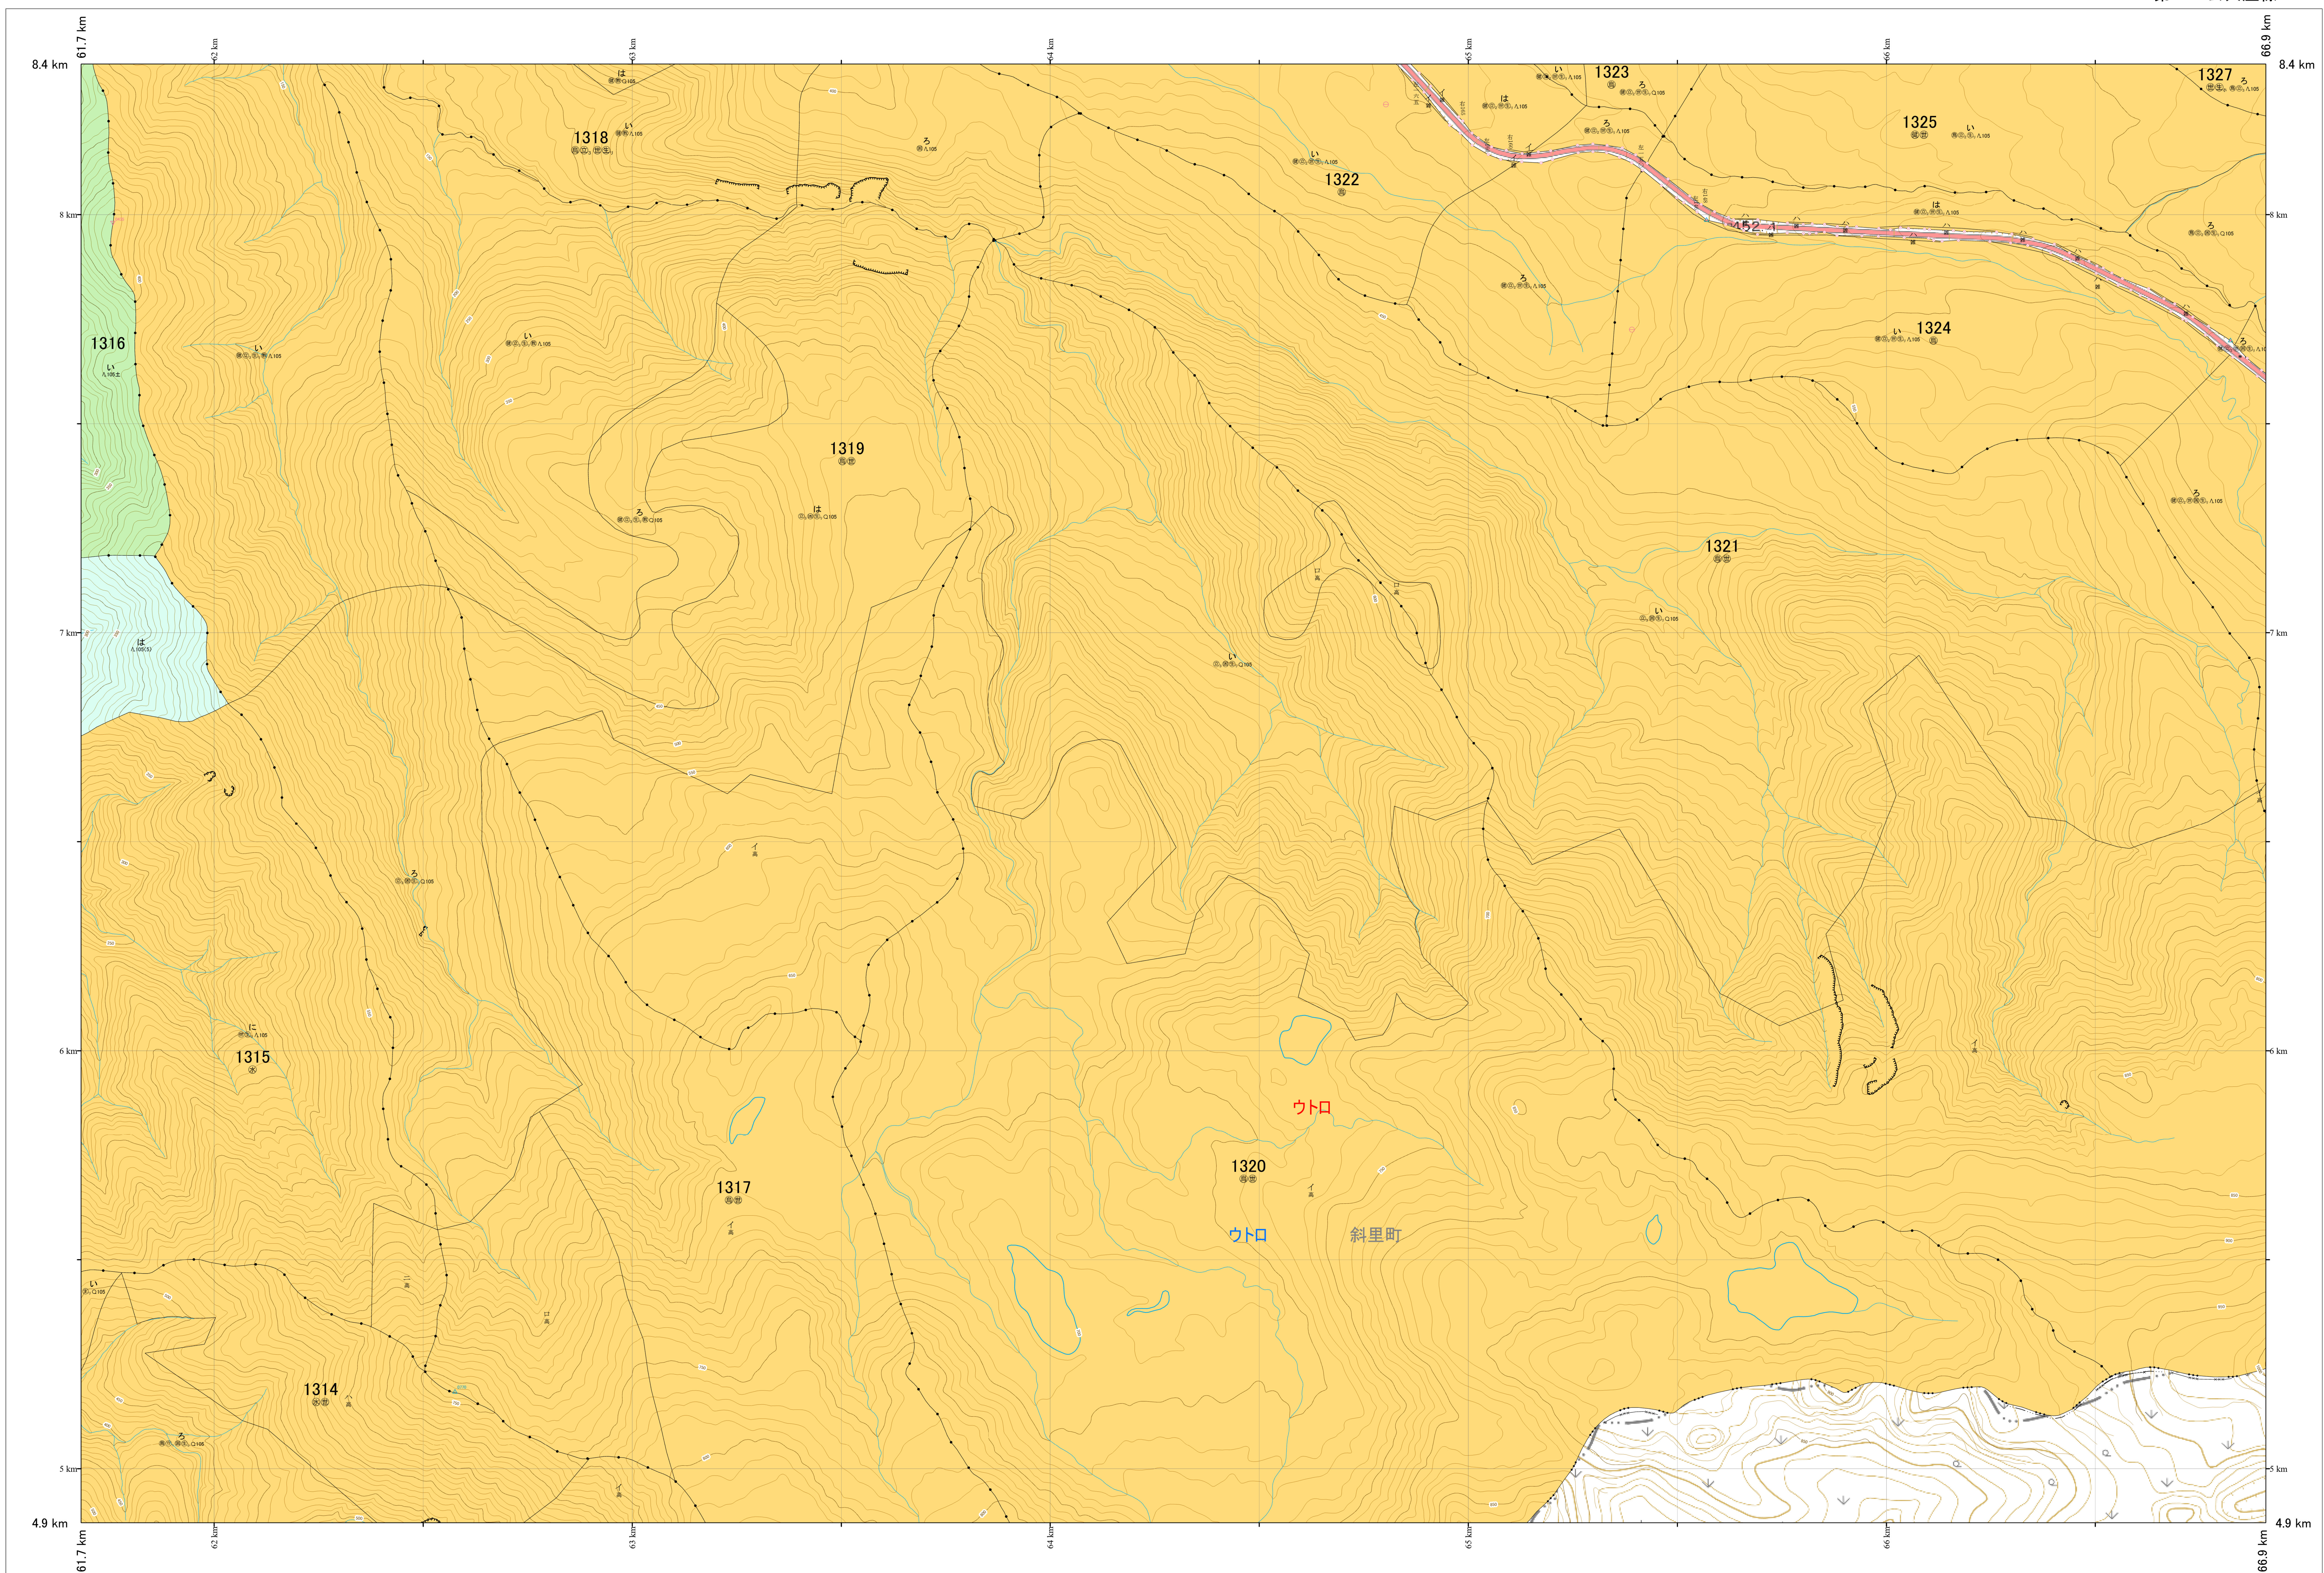

北海道森林管理局 網走東部森林計画区
網走南部森林管理署 基本図・国有林野施業実施計画図 316 (全341)

第13公共座標

網走南部 316

林班番号: 1314, 1315, 1316, 1317, 1318, 1319, 1320, 1321, 1322, 1323, 1324, 1325, 1327

令和7年度 第1次樹立

林班番号: 1314, 1315, 1316, 1317, 1318, 1319, 1320, 1321, 1322, 1323, 1324, 1325, 1327

北海道森林管理局 網走南部森林管理署
網走南部 316

「測量法に基づく国土地理院長承認(使用)R7JHs 526」
この地図は、国土地理院長の承認を得て、同院発行の電子地形図を用いて作成したものである。
第三者がさらに複製する場合には、国土地理院長の承認を得なければならない。