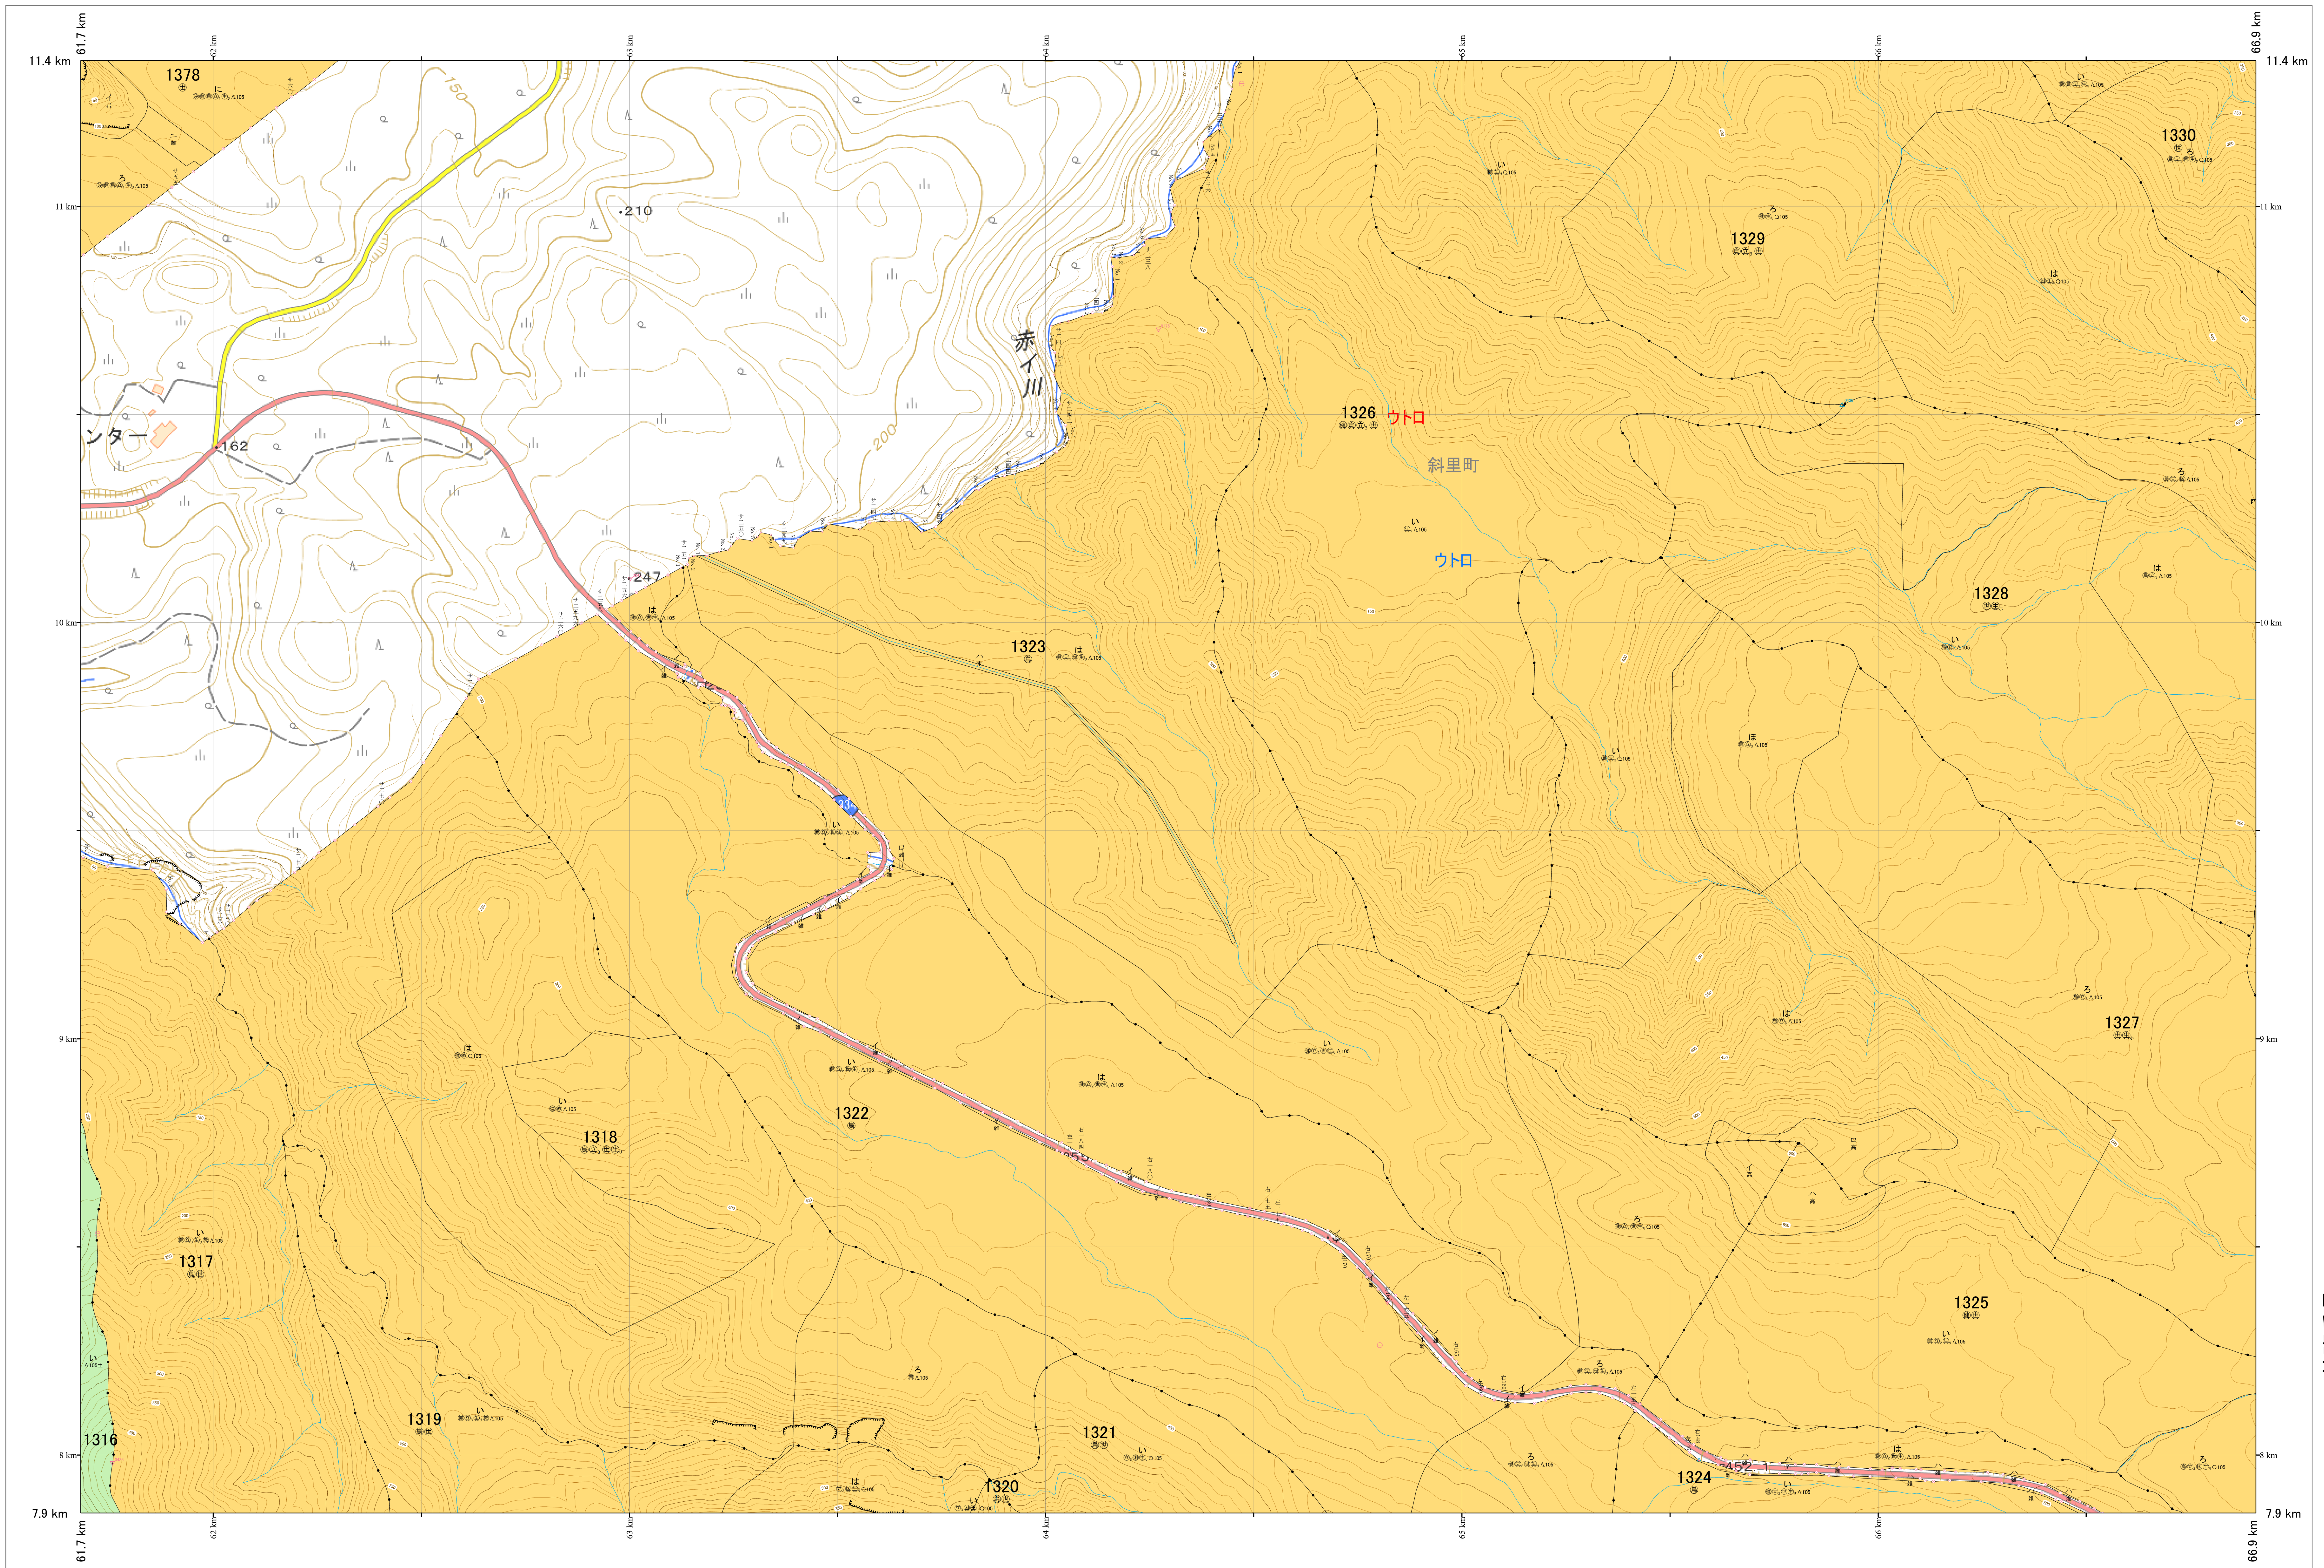

北海道森林管理局 網走東部森林計画区
網走南部森林管理署 基本図・国有林野施業実施計画図 315 (全341)

第13公共座標

網走南部 315

林班番号: 1316, 1317, 1318, 1319, 1320, 1321, 1322, 1323, 1324, 1325, 1326, 1327, 1328, 1329, 1330, 1378

令和7年度 第7次樹立

林班番号: 1316, 1317, 1318, 1319, 1320, 1321, 1322, 1323, 1324, 1325, 1326, 1327, 1328, 1329, 1330, 1378

北海道森林管理局 網走南部森林管理署
網走南部 315

「測量法に基づく国土地理院長承認(使用)R7JHs 526」
この地図は、国土地理院長の承認を得て、同院発行の電子地形図を用いて作成したものである。
第三者がさらに複製する場合には、国土地理院長の承認を得なければならない。