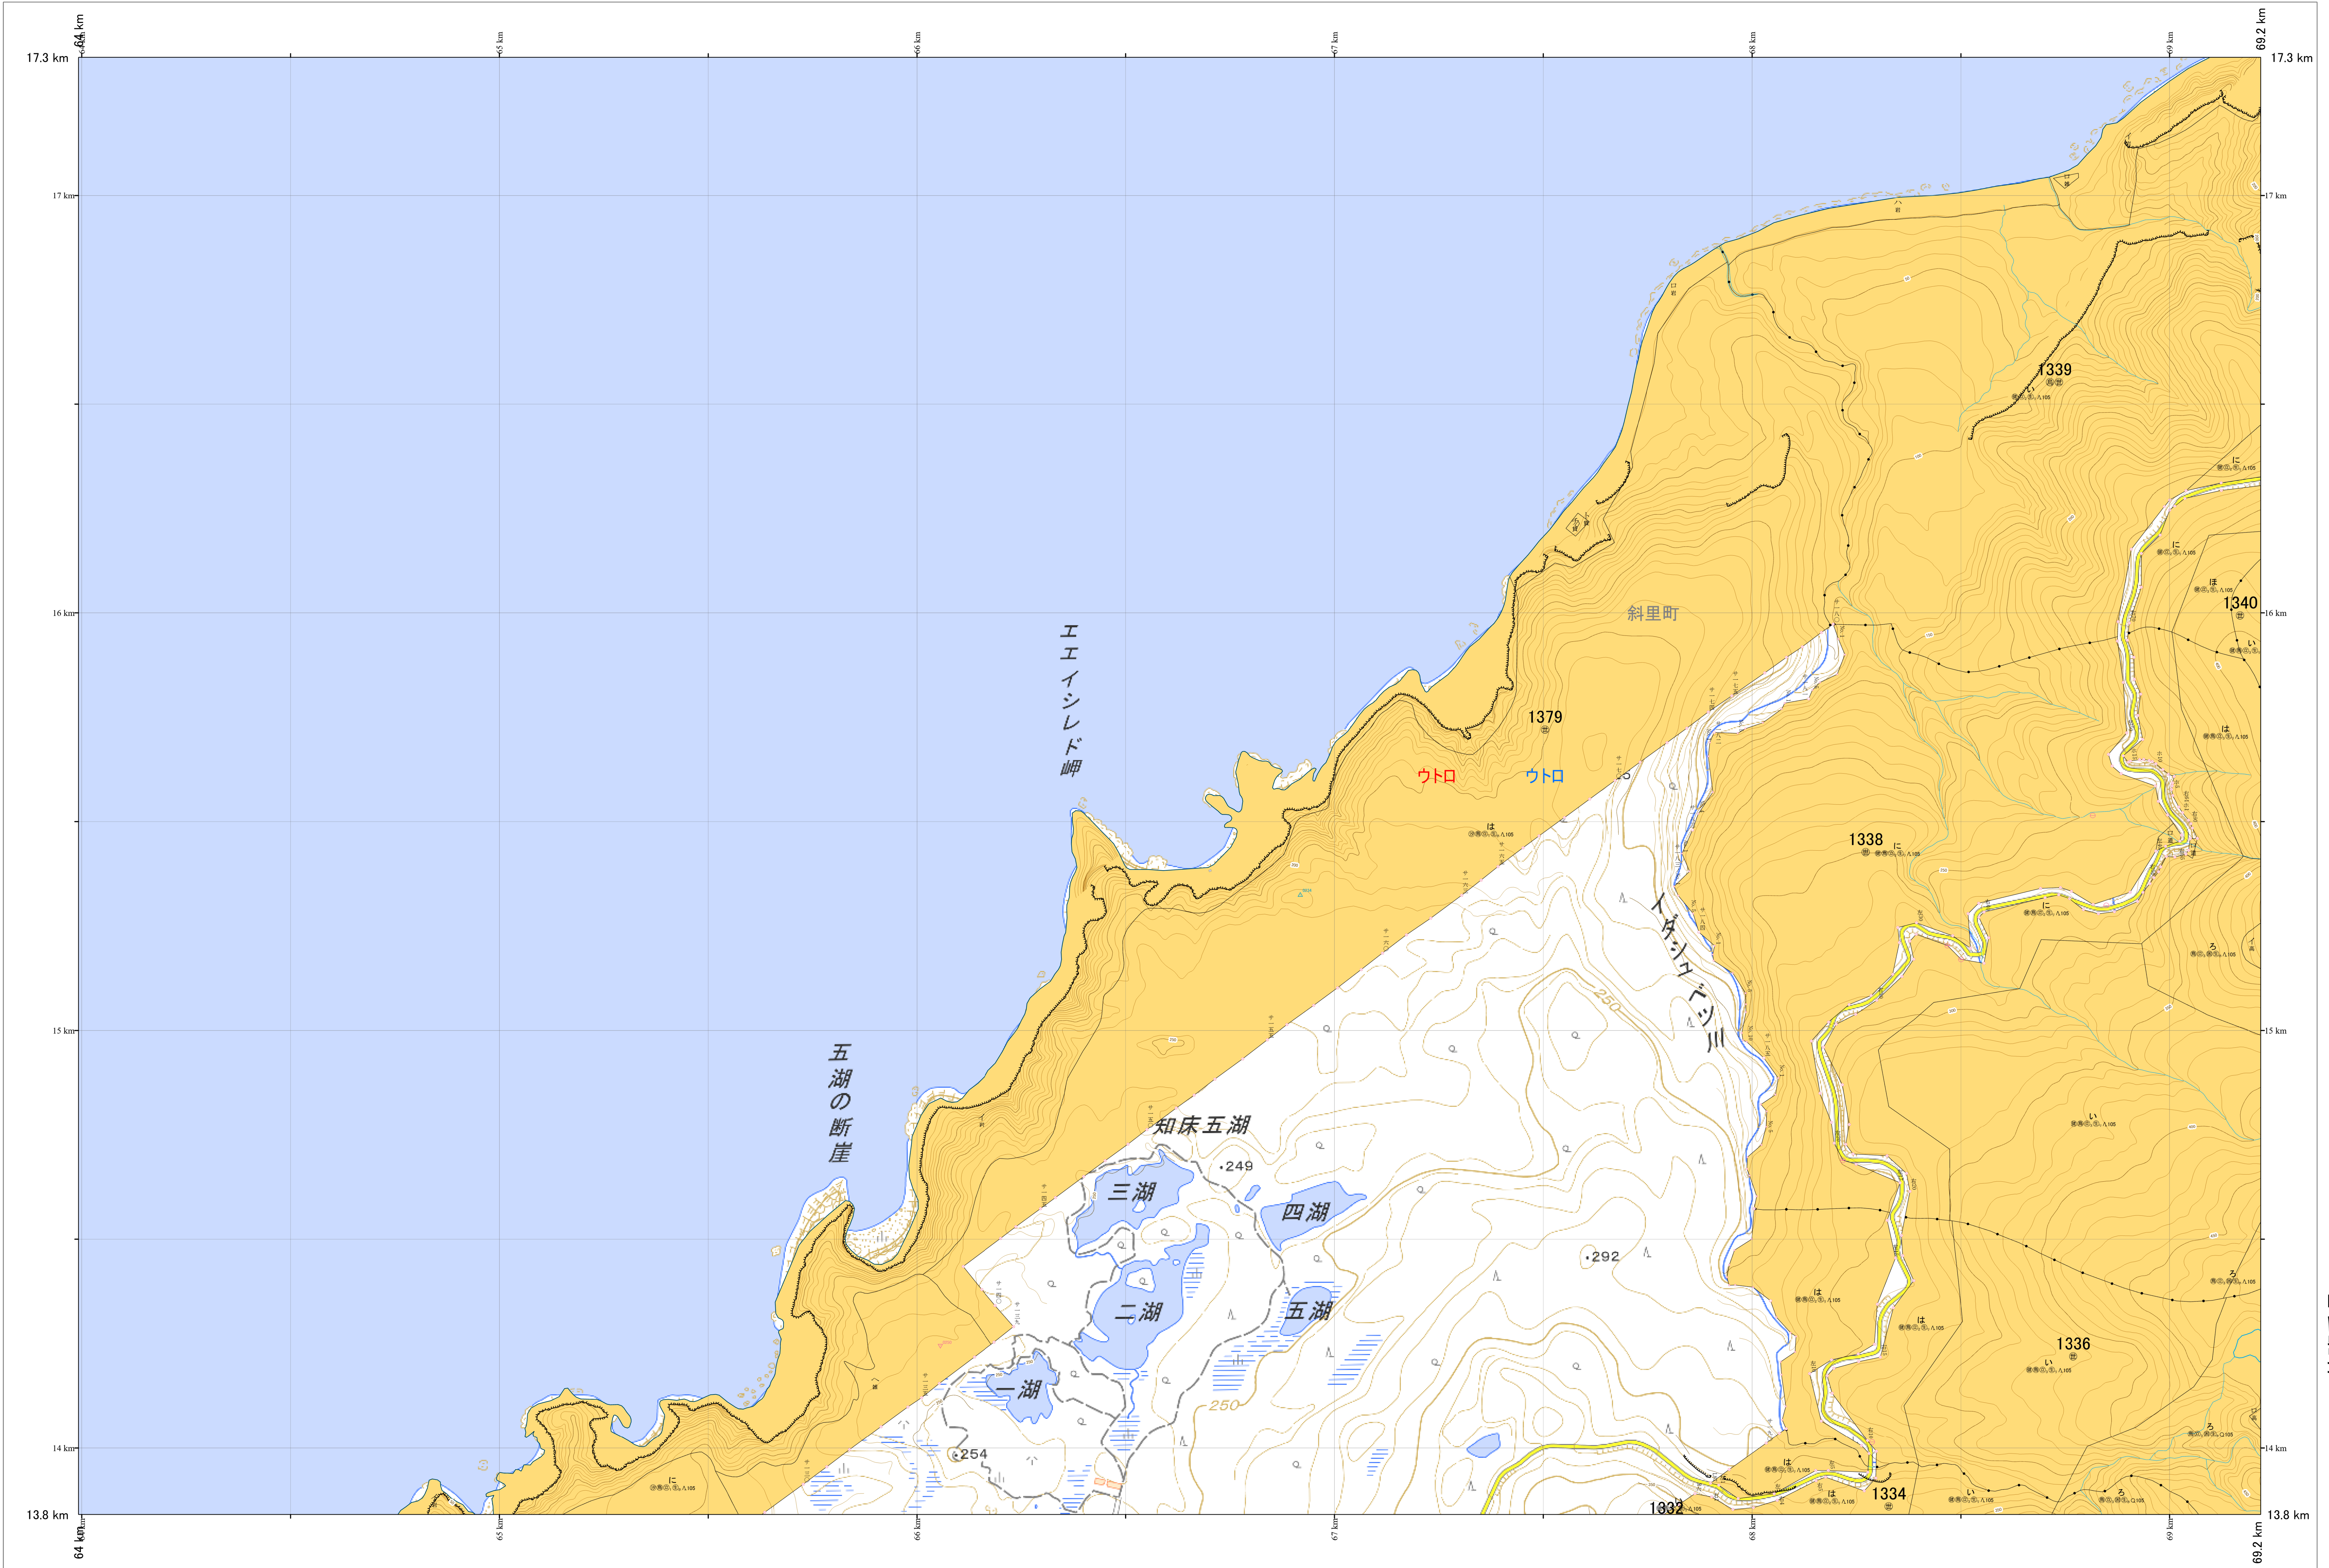

北海道森林管理局 網走東部森林計画区
網走南部森林管理署 基本図・国有林野施業実施計画図 313 (全341)

第13公共座標

網走南部 313

林班番号: 1332, 1334, 1336, 1338, 1339, 1340, 1379

令和7年度 第7次樹立

林班番号: 1332, 1334, 1336, 1338, 1339, 1340, 1379

北海道森林管理局 網走南部森林管理署

網走南部 313

「測量法に基づく国土地理院長承認(使用)R7JHs 526」
この地図は、国土地理院長の承認を得て、同院発行の電子地形図を用いて作成したものである。
第三者がさらに複製する場合には、国土地理院長の承認を得なければならない。