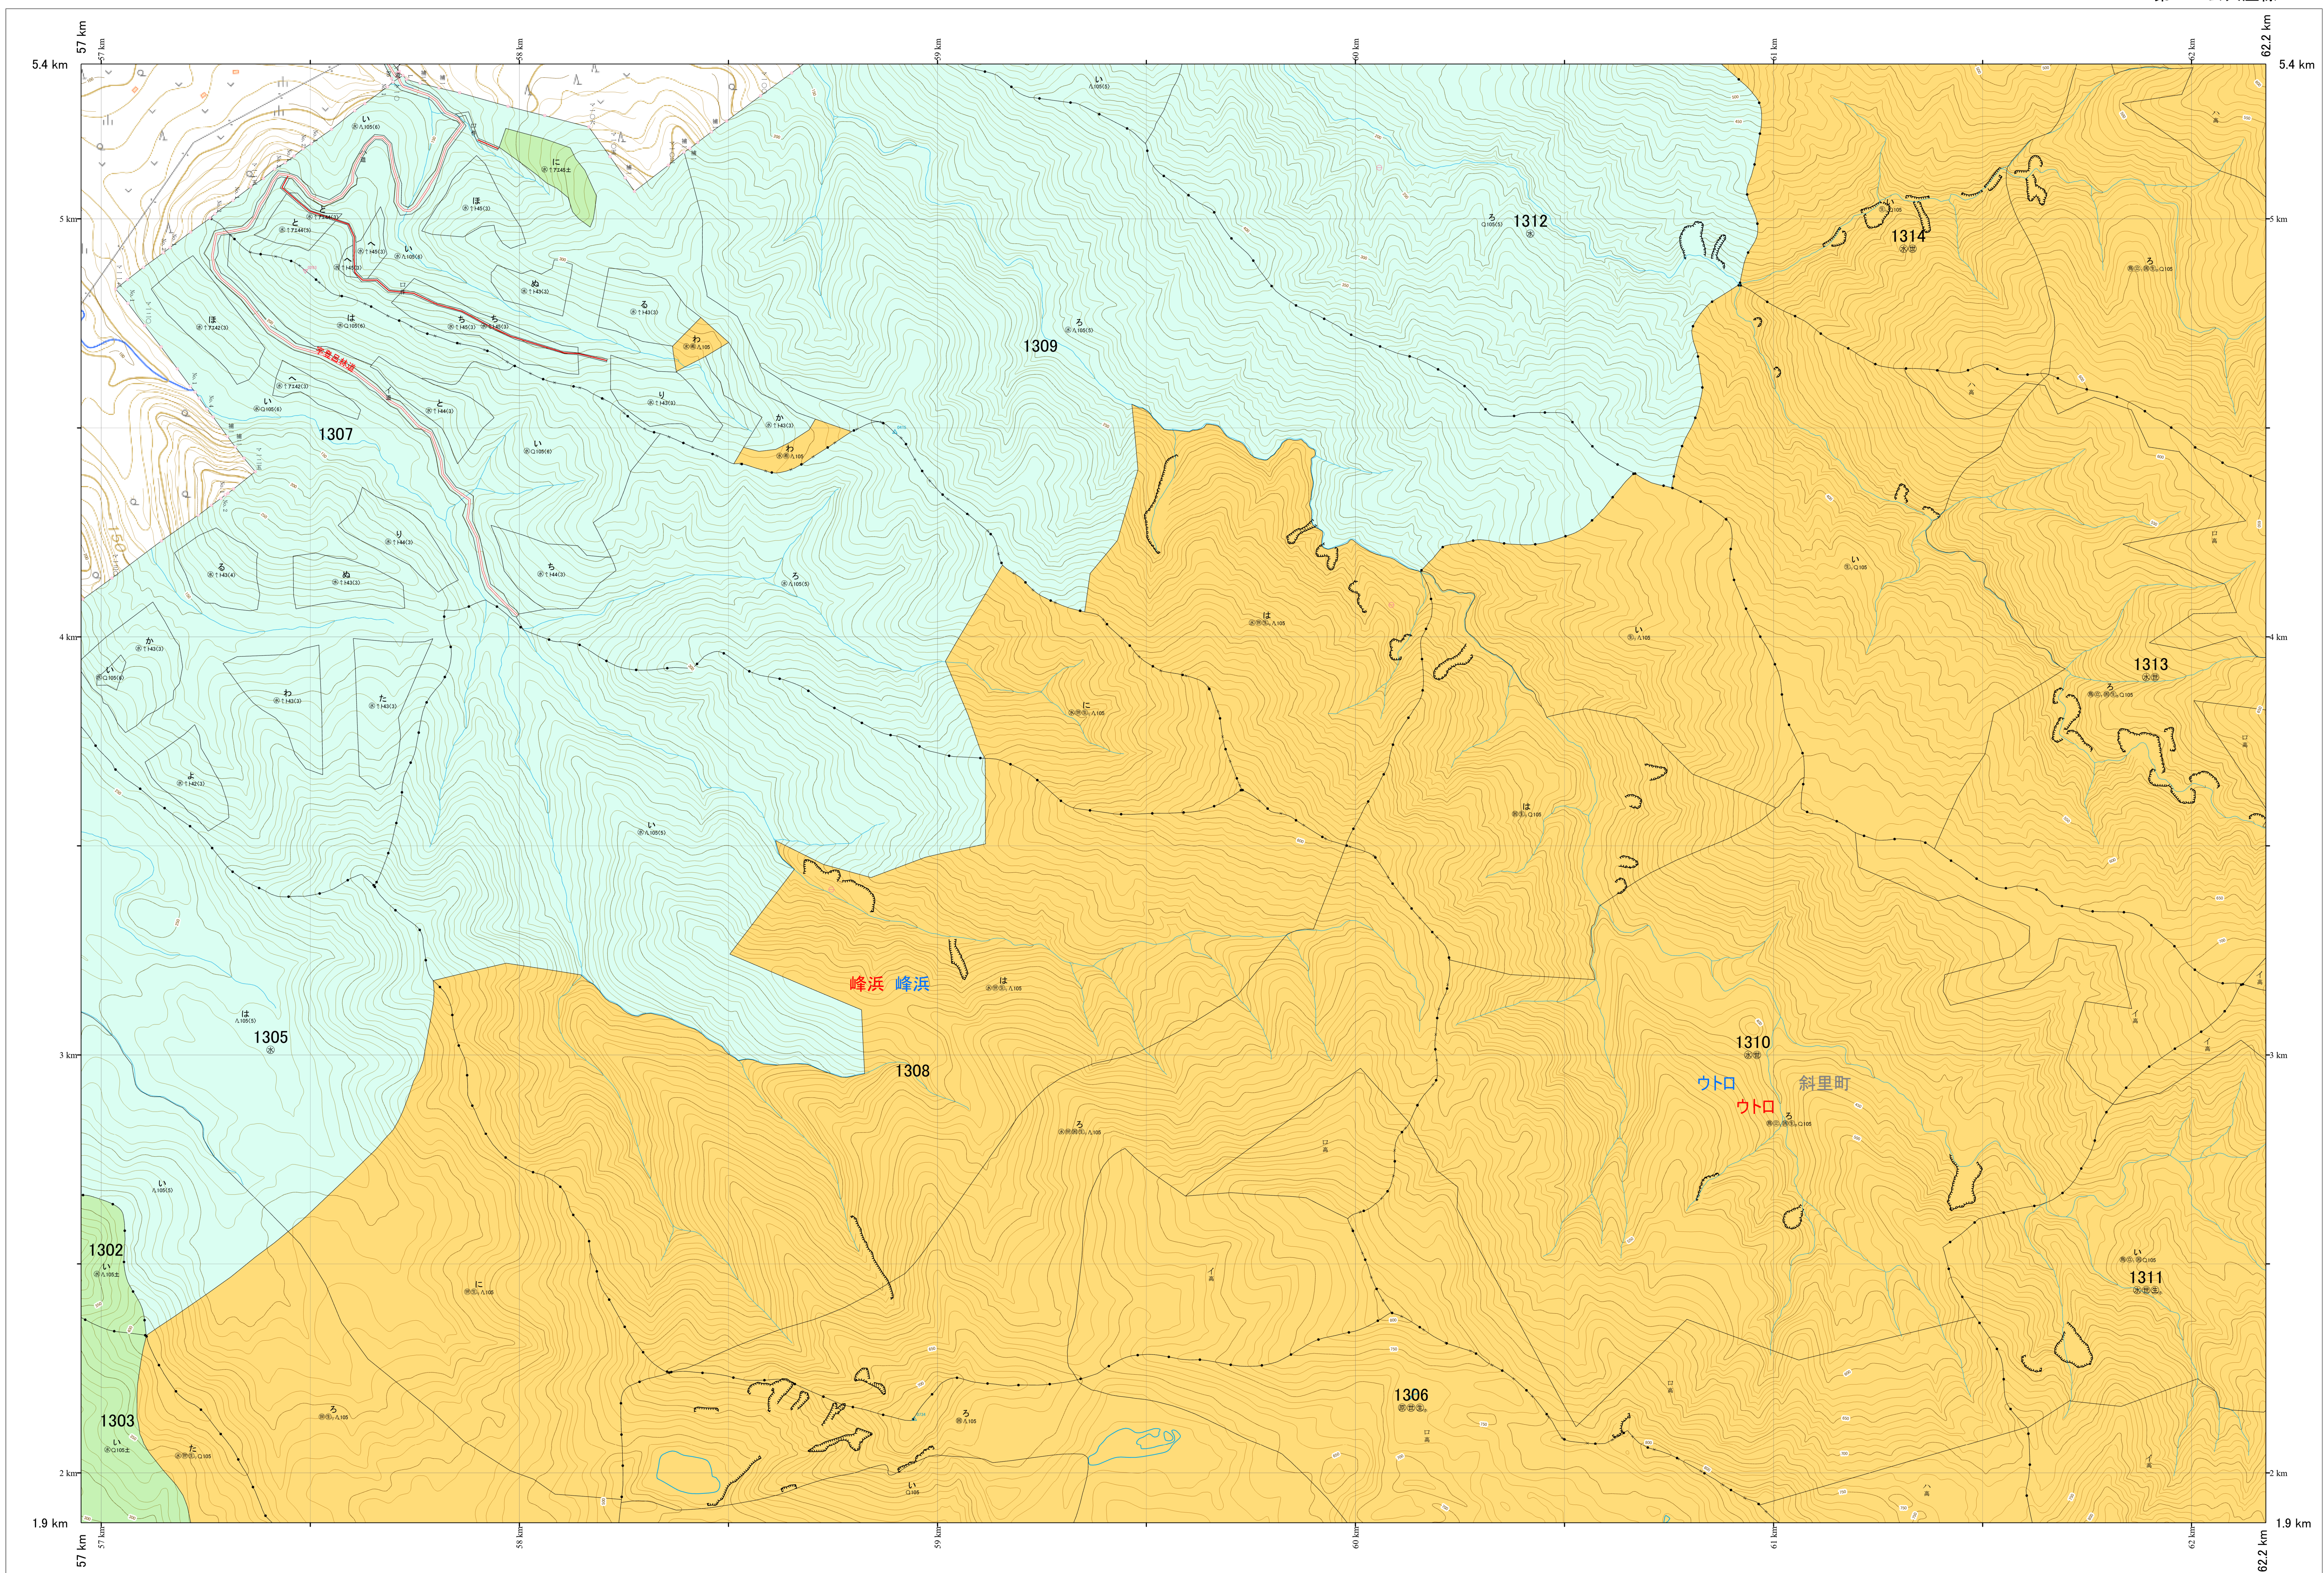

北海道森林管理局 網走東部森林計画区
網走南部森林管理署 基本図・国有林野施業実施計画図 307 (全341)

第13公共座標

網走南部 307

林班番号: 1302, 1303, 1305, 1306, 1307, 1308, 1309, 1310, 1311, 1312, 1313, 1314

令和7年度 第7次樹立

林班番号: 1302, 1303, 1305, 1306, 1307, 1308, 1309, 1310, 1311, 1312, 1313, 1314

北海道森林管理局 網走南部森林管理署
網走南部 307

「測量法に基づく国土地理院長承認(使用)R7JHs 526」
この地図は、国土地理院長の承認を得て、同院発行の電子地形図を用いて作成したものである。
第三者がさらに複製する場合には、国土地理院長の承認を得なければならない。