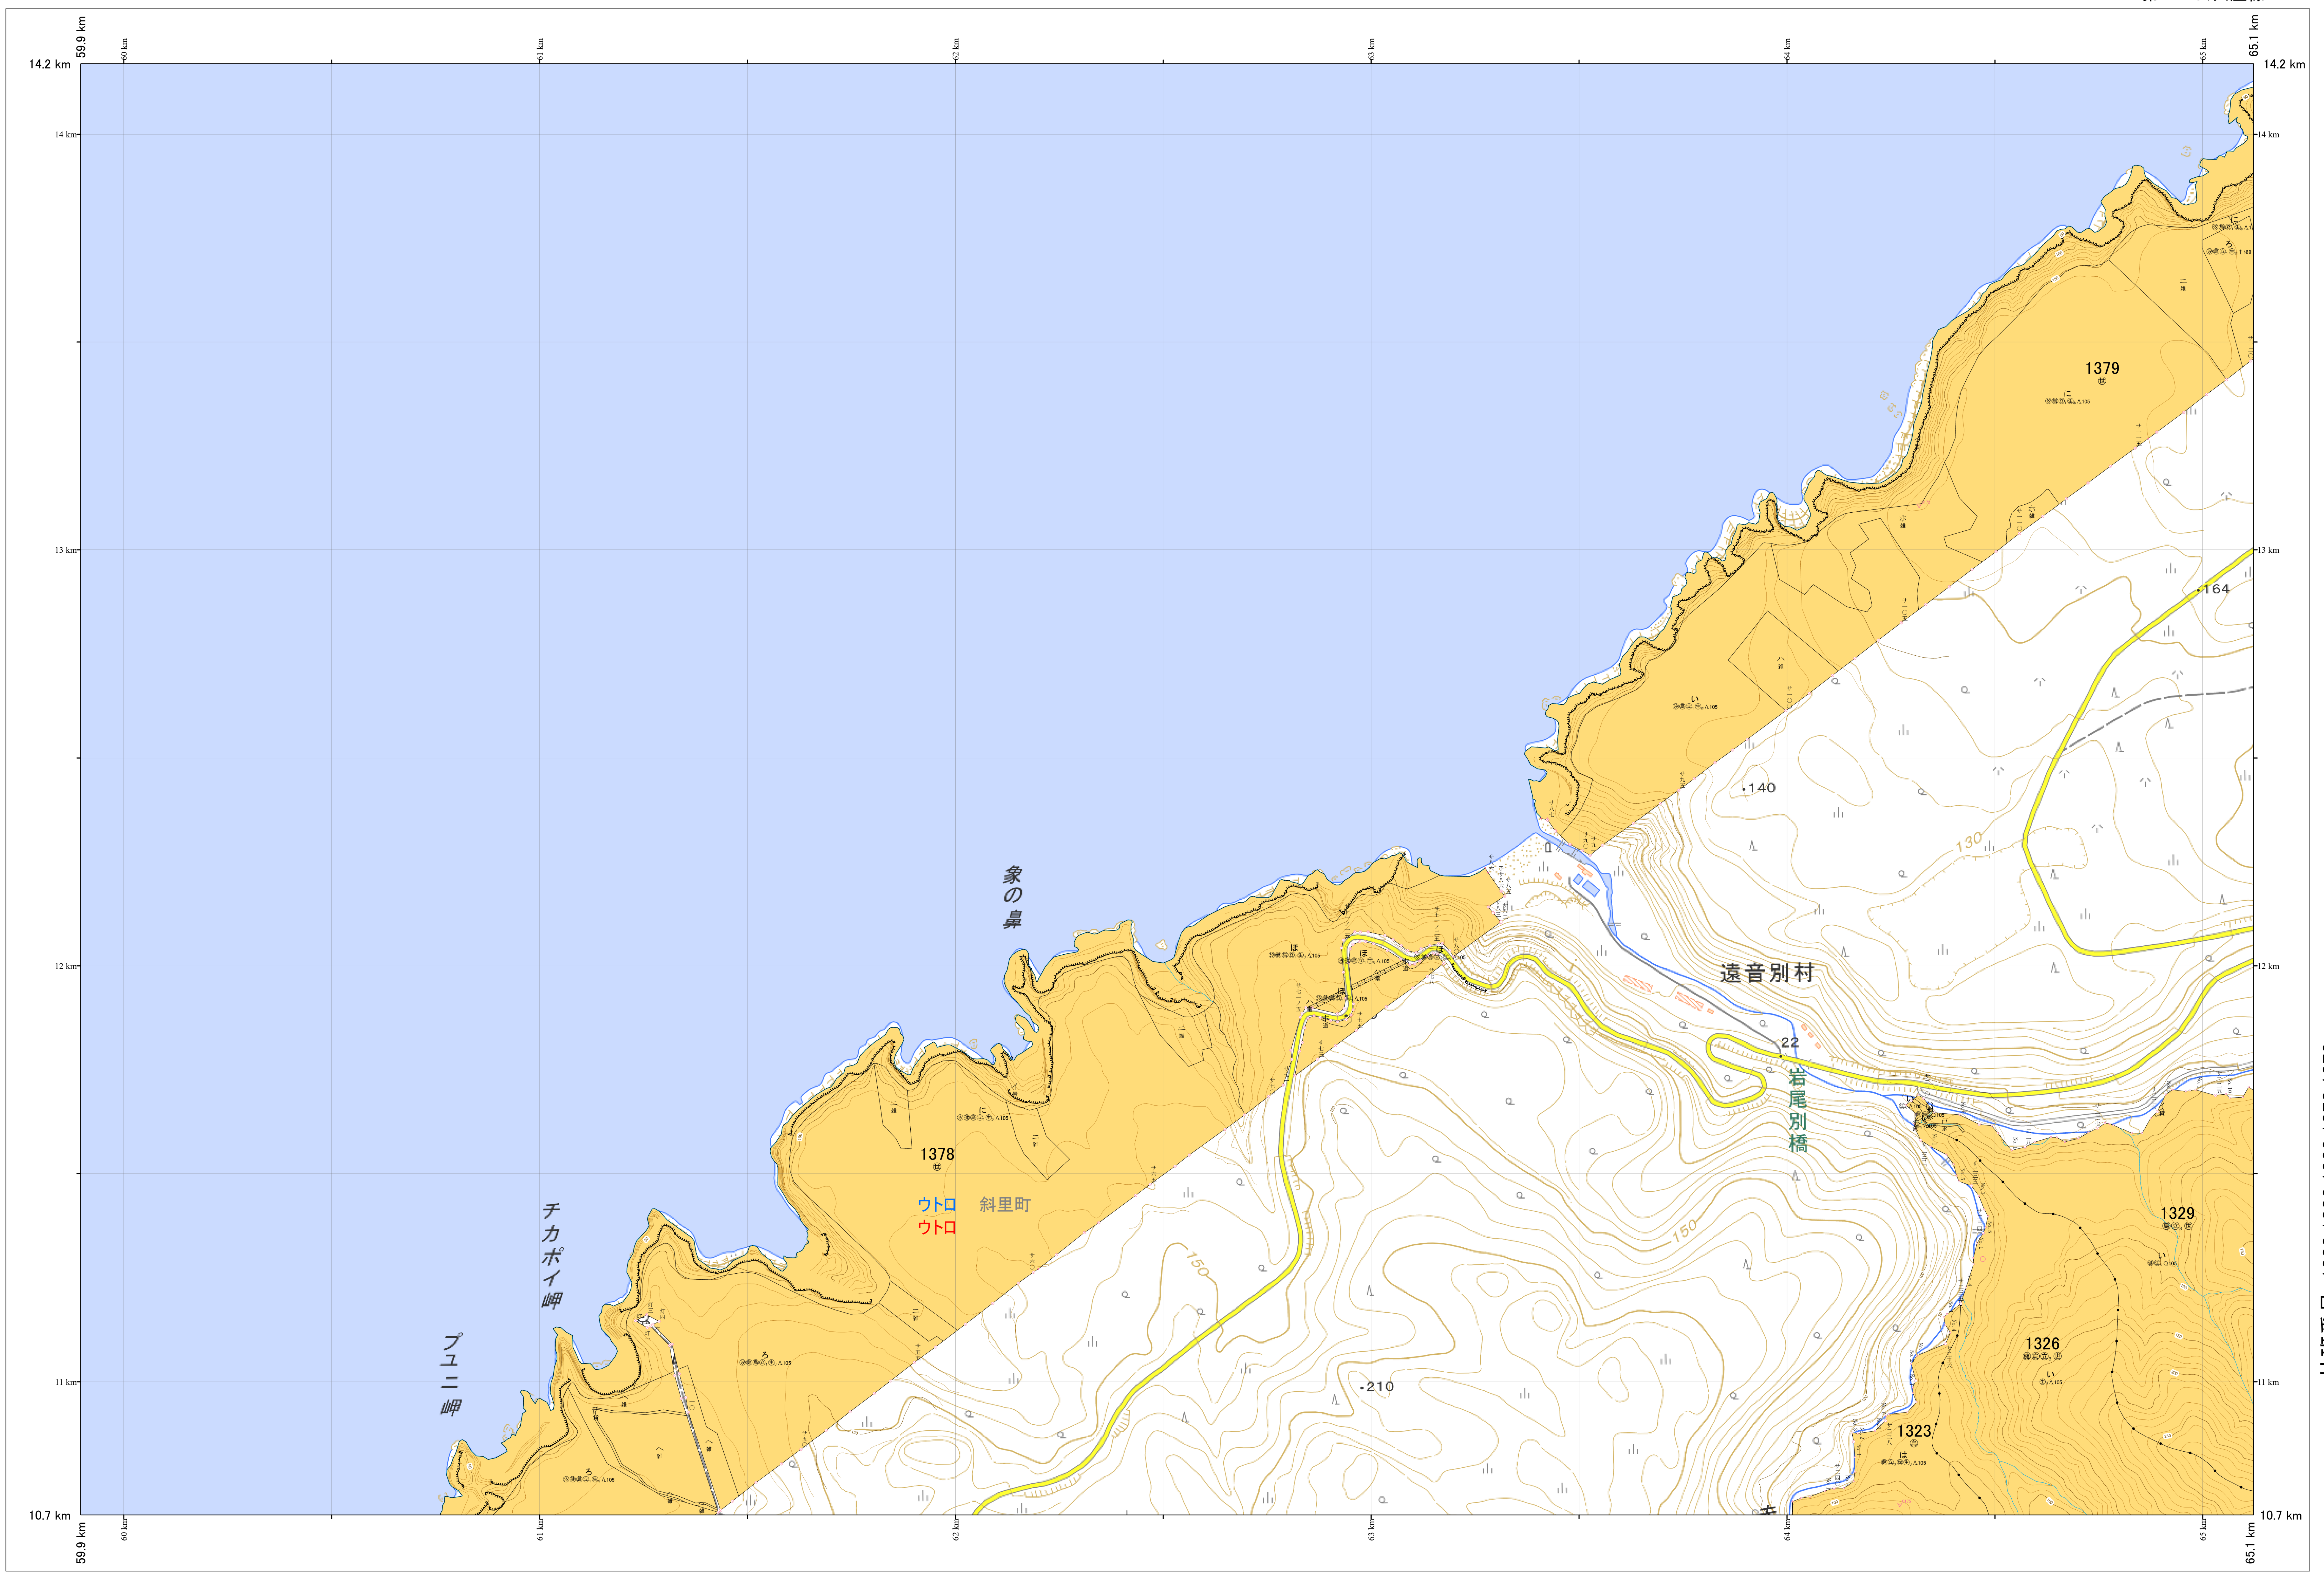

北海道森林管理局 網走東部森林計画区
網走南部森林管理署 基本図・国有林野施業実施計画図 304 (全341)

第13公共座標

網走南部 304

林班番号: 1323, 1326, 1329, 1378, 1379

令和7年度 第7次樹立

林班番号: 1323, 1326, 1329, 1378, 1379

北海道森林管理局 網走南部森林管理署
網走南部 304

「測量法に基づく国土地理院長承認(使用)R7JHs 526」
この地図は、国土地理院長の承認を得て、同院発行の電子地形図を用いて作成したものである。
第三者がさらに複製する場合には、国土地理院長の承認を得なければならない。