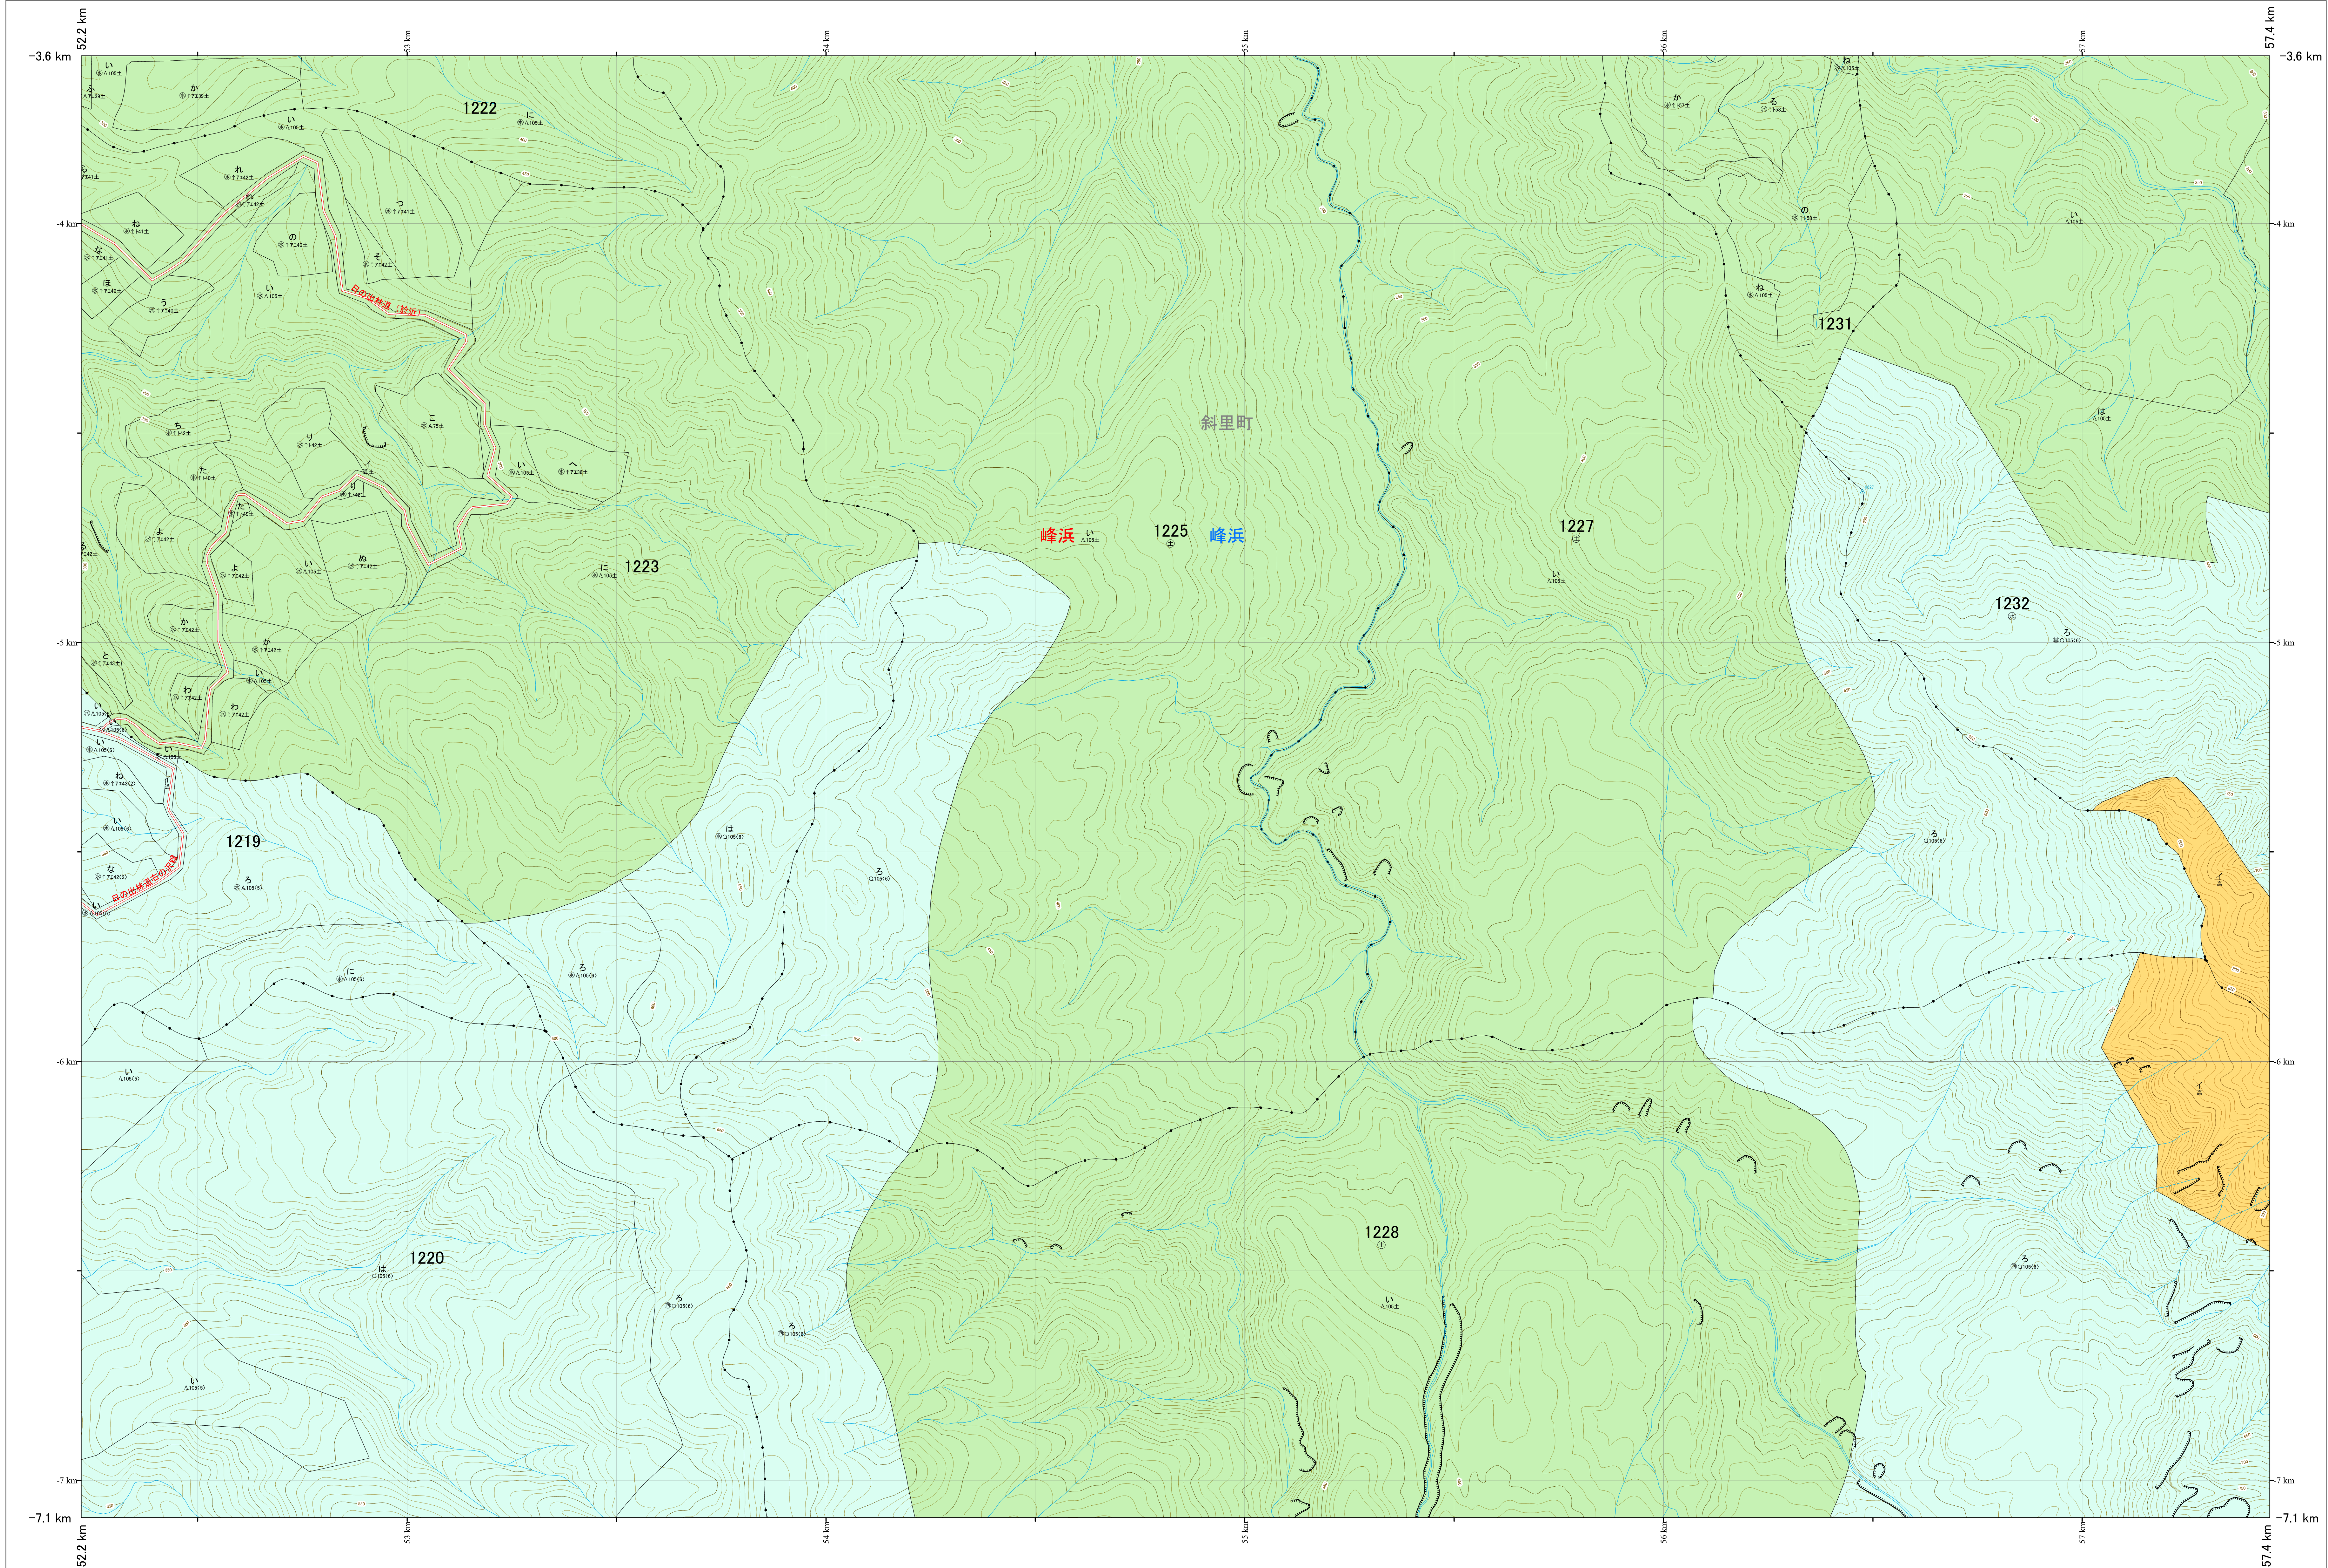

北海道森林管理局 網走東部森林計画区
網走南部森林管理署 基本図・国有林野施業実施計画図 310 (全341)

第13公共座標

網走南部 310

林班番号: 1219, 1220, 1222, 1223, 1225, 1227, 1228, 1231, 1232

令和7年度 第7次樹立

林班番号: 1219, 1220, 1222, 1223, 1225, 1227, 1228, 1231, 1232

北海道森林管理局 網走南部森林管理署
網走南部 310

「測量法に基づく国土地理院長承認(使用)R 7JHs 526」
この地図は、国土地理院長の承認を得て、同院発行の電子地形図を用いて作成したものである。
第三者がさらに複製する場合には、国土地理院長の承認を得なければならない。