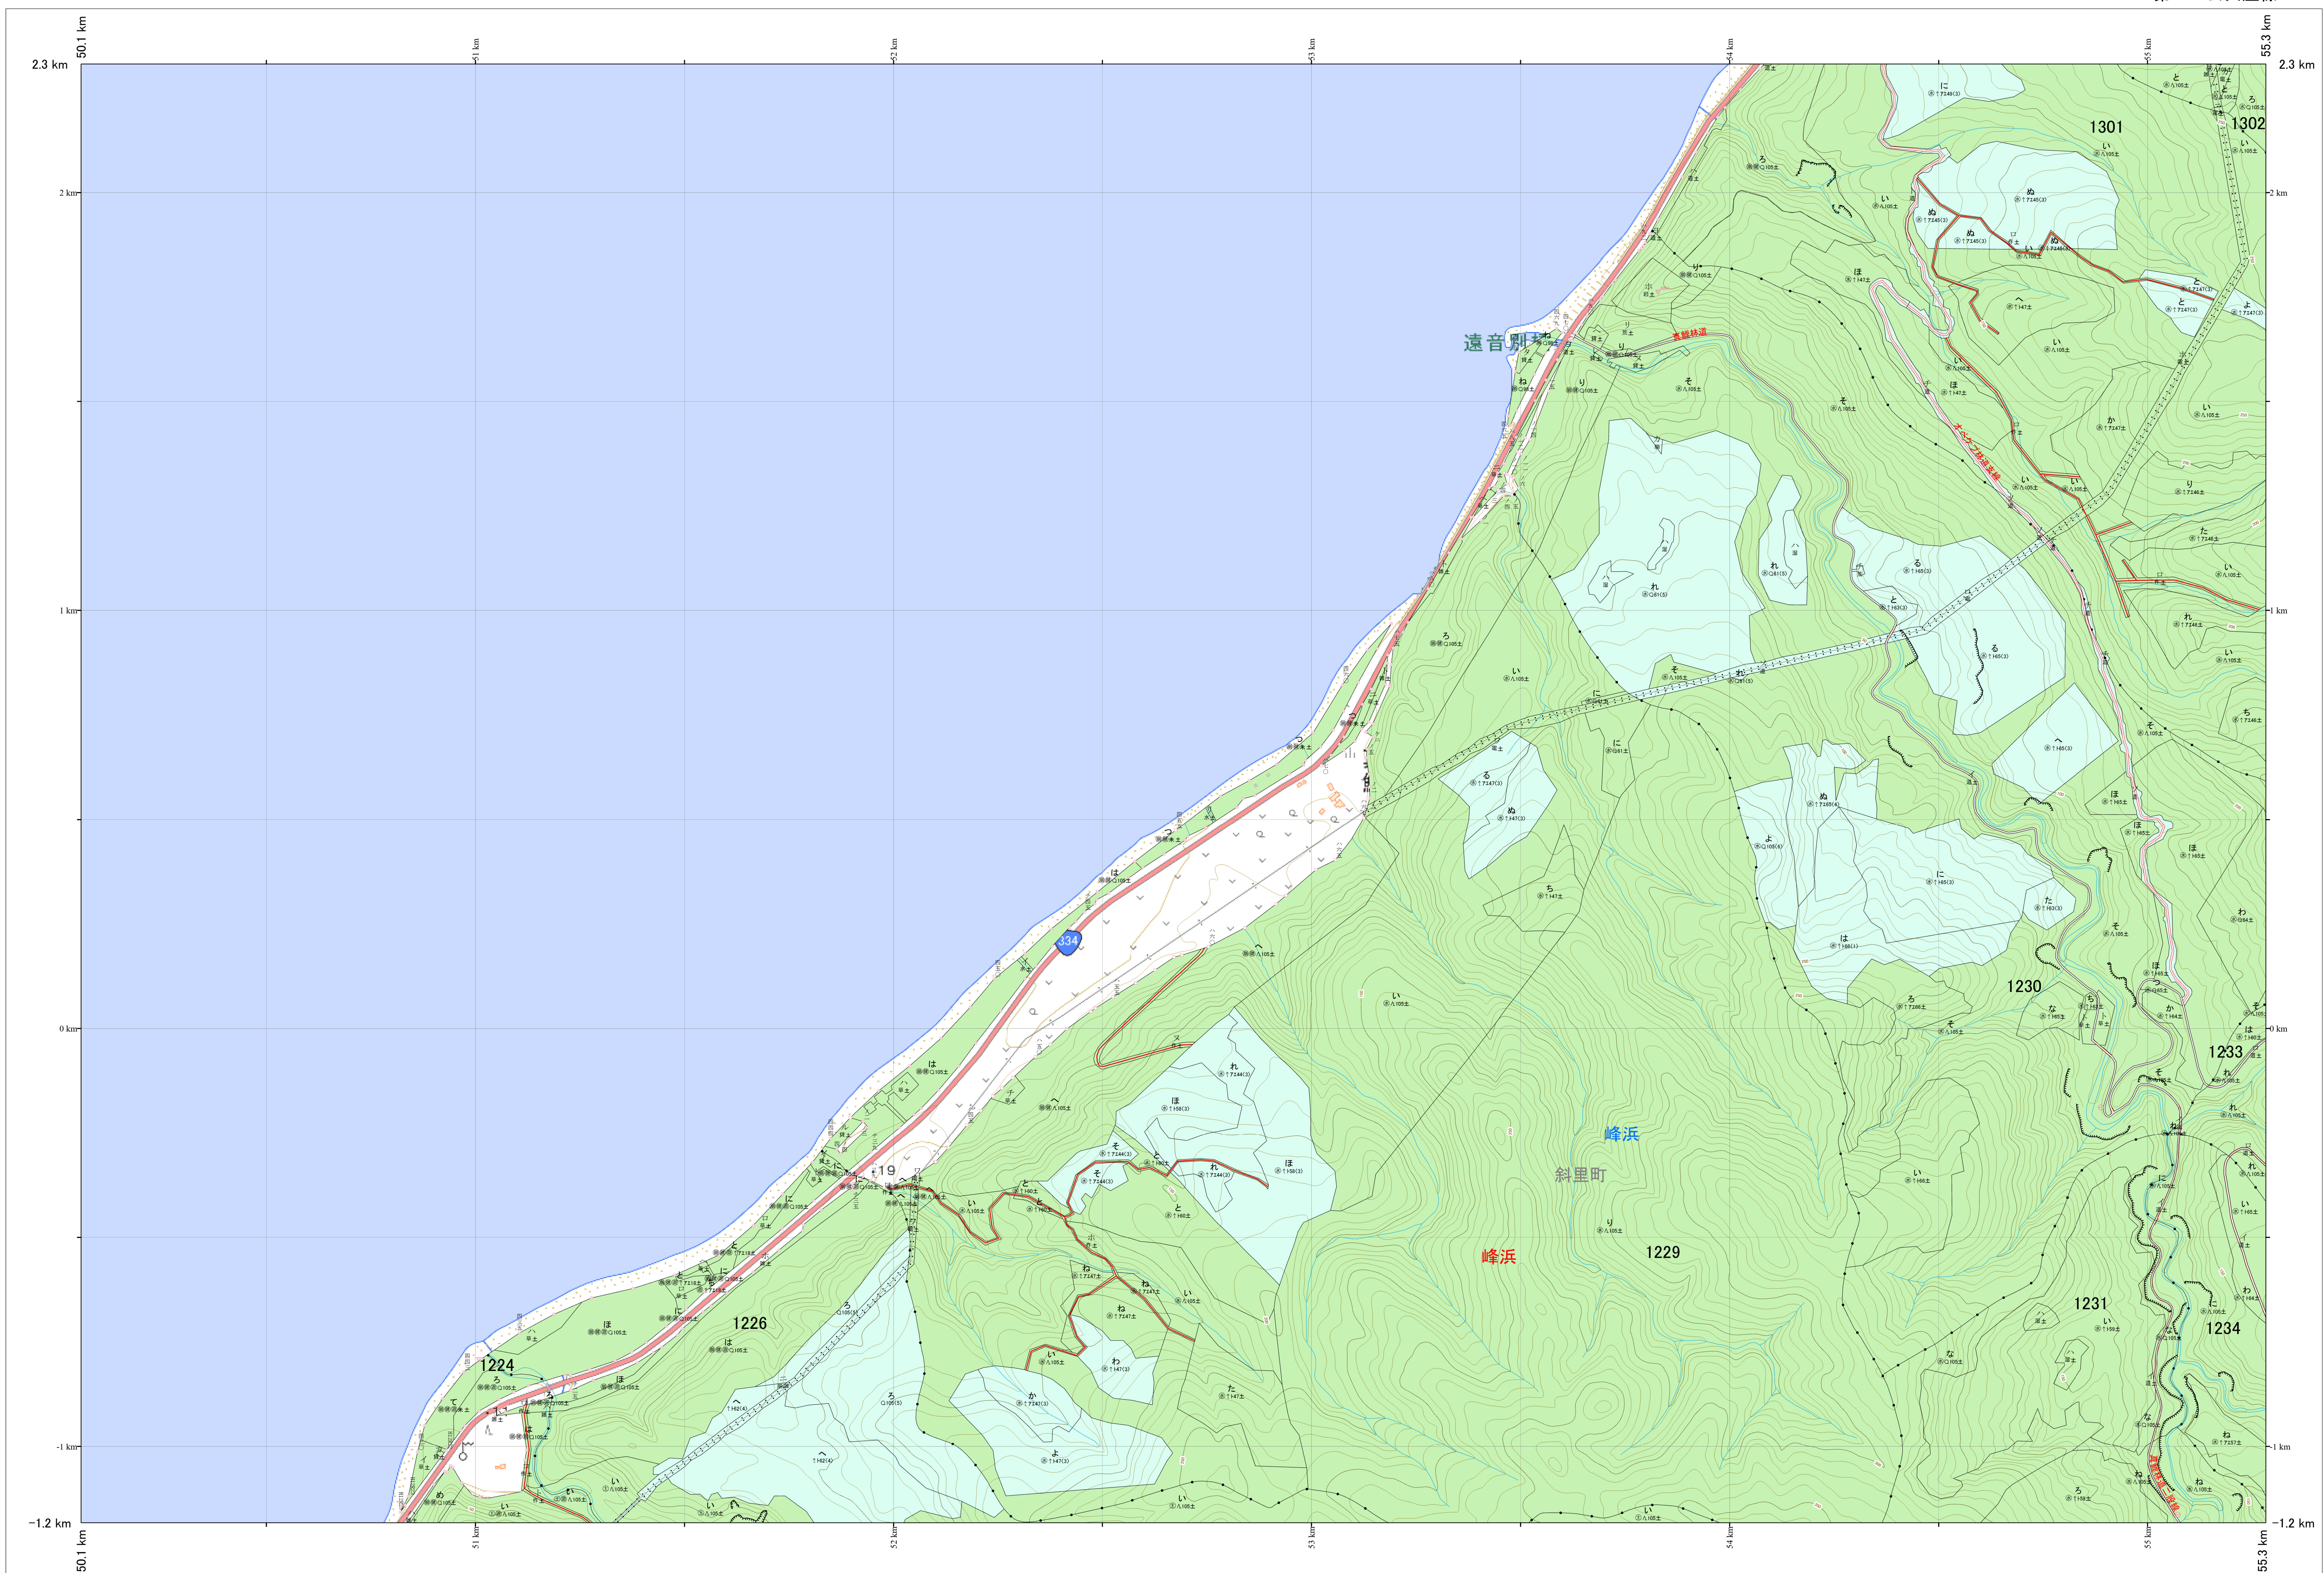

北海道森林管理局 網走東部森林計画区  
網走南部森林管理署 基本図・国有林野施業実施計画図 295 (全341)

第13公共座標

網走南部 295

林班番号: 1224, 1226, 1229, 1230, 1231, 1233, 1234, 1301, 1302

令和7年度 第7次樹立

林班番号: 1224, 1226, 1229, 1230, 1231, 1233, 1234, 1301, 1302

北海道森林管理局 網走南部森林管理署  
網走南部 295

「測量法に基づく国土地理院長承認(使用)R 7JHs 526」  
この地図は、国土地理院長の承認を得て、同院発行の電子地形図を用いて作成したものである。  
第三者がさらに複製する場合には、国土地理院長の承認を得なければならない。