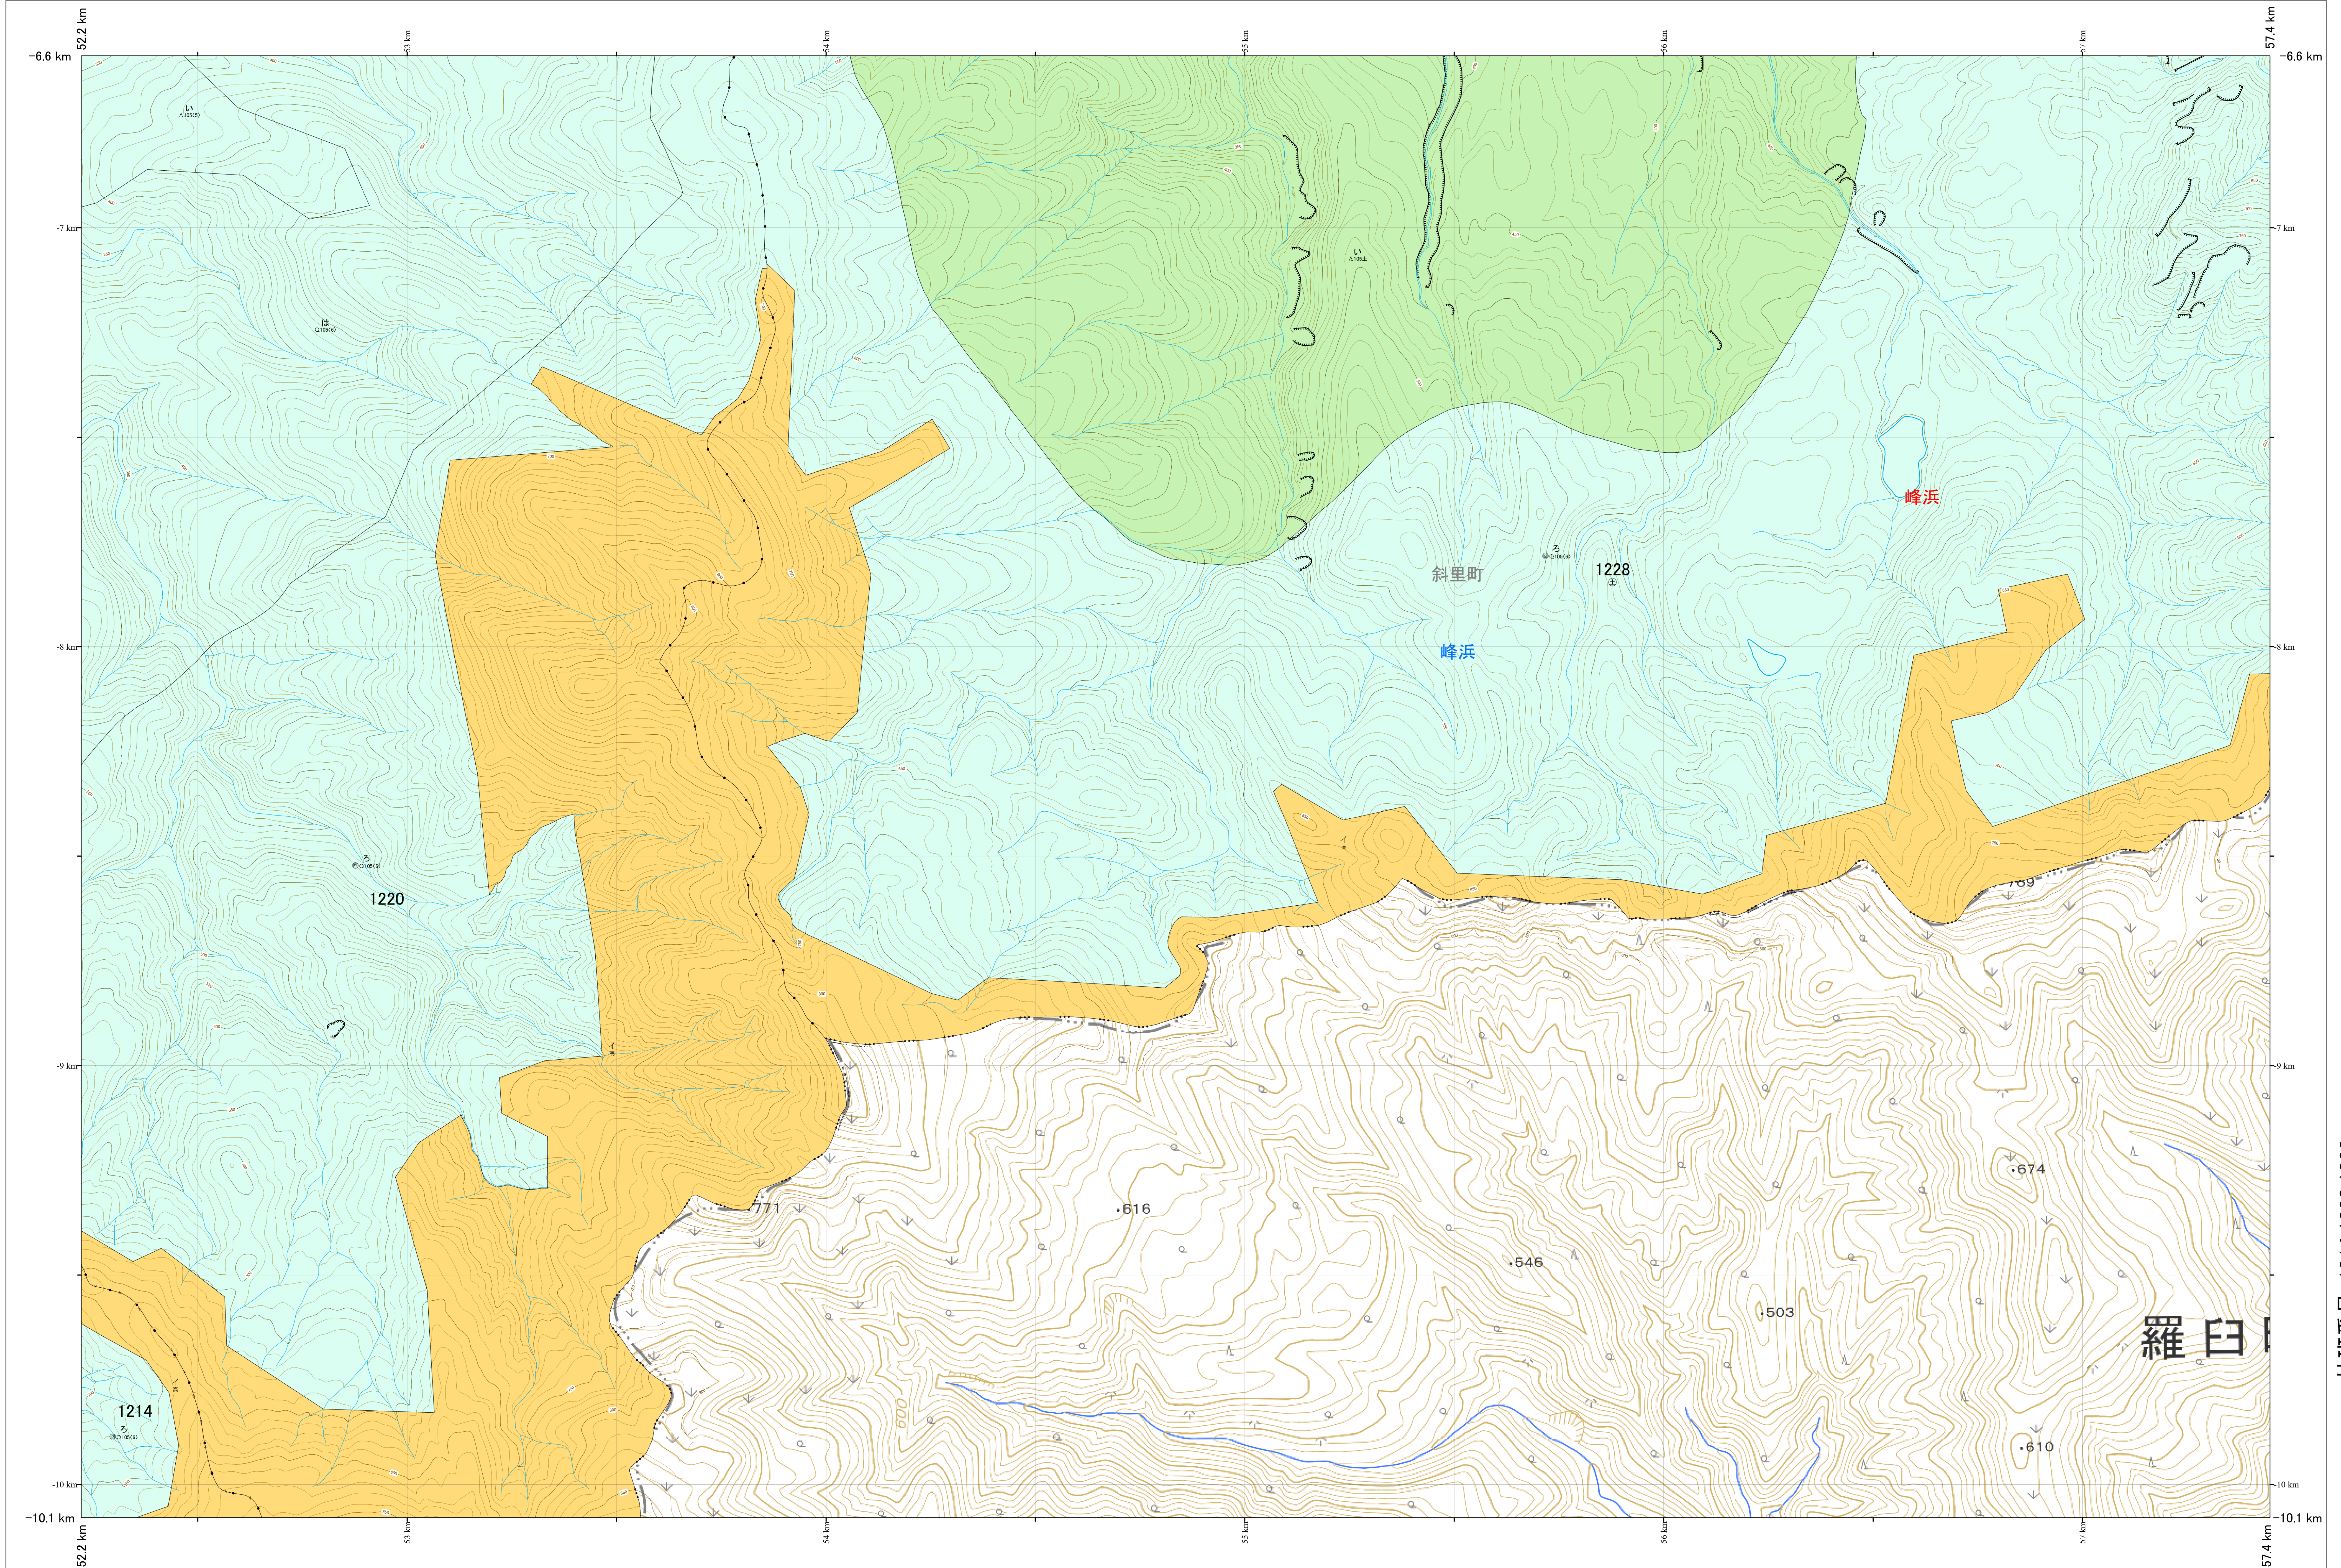

北海道森林管理局 網走東部森林計画区
網走南部森林管理署 基本図・国有林野施業実施計画図 311 (全341)

第13公共座標

網走南部 311

林班番号: 1214, 1220, 1228

北海道森林管理局 網走南部森林管理署
網走南部 311

「測量法に基づく国土地理院長承認(使用)R 7JHs 526」
この地図は、国土地理院長の承認を得て、同院発行の電子地形図を用いて作成したものである。
第三者がさらに複製する場合には、国土地理院長の承認を得なければならない。

令和7年度 第7次樹立
林班番号: 1214, 1220, 1228