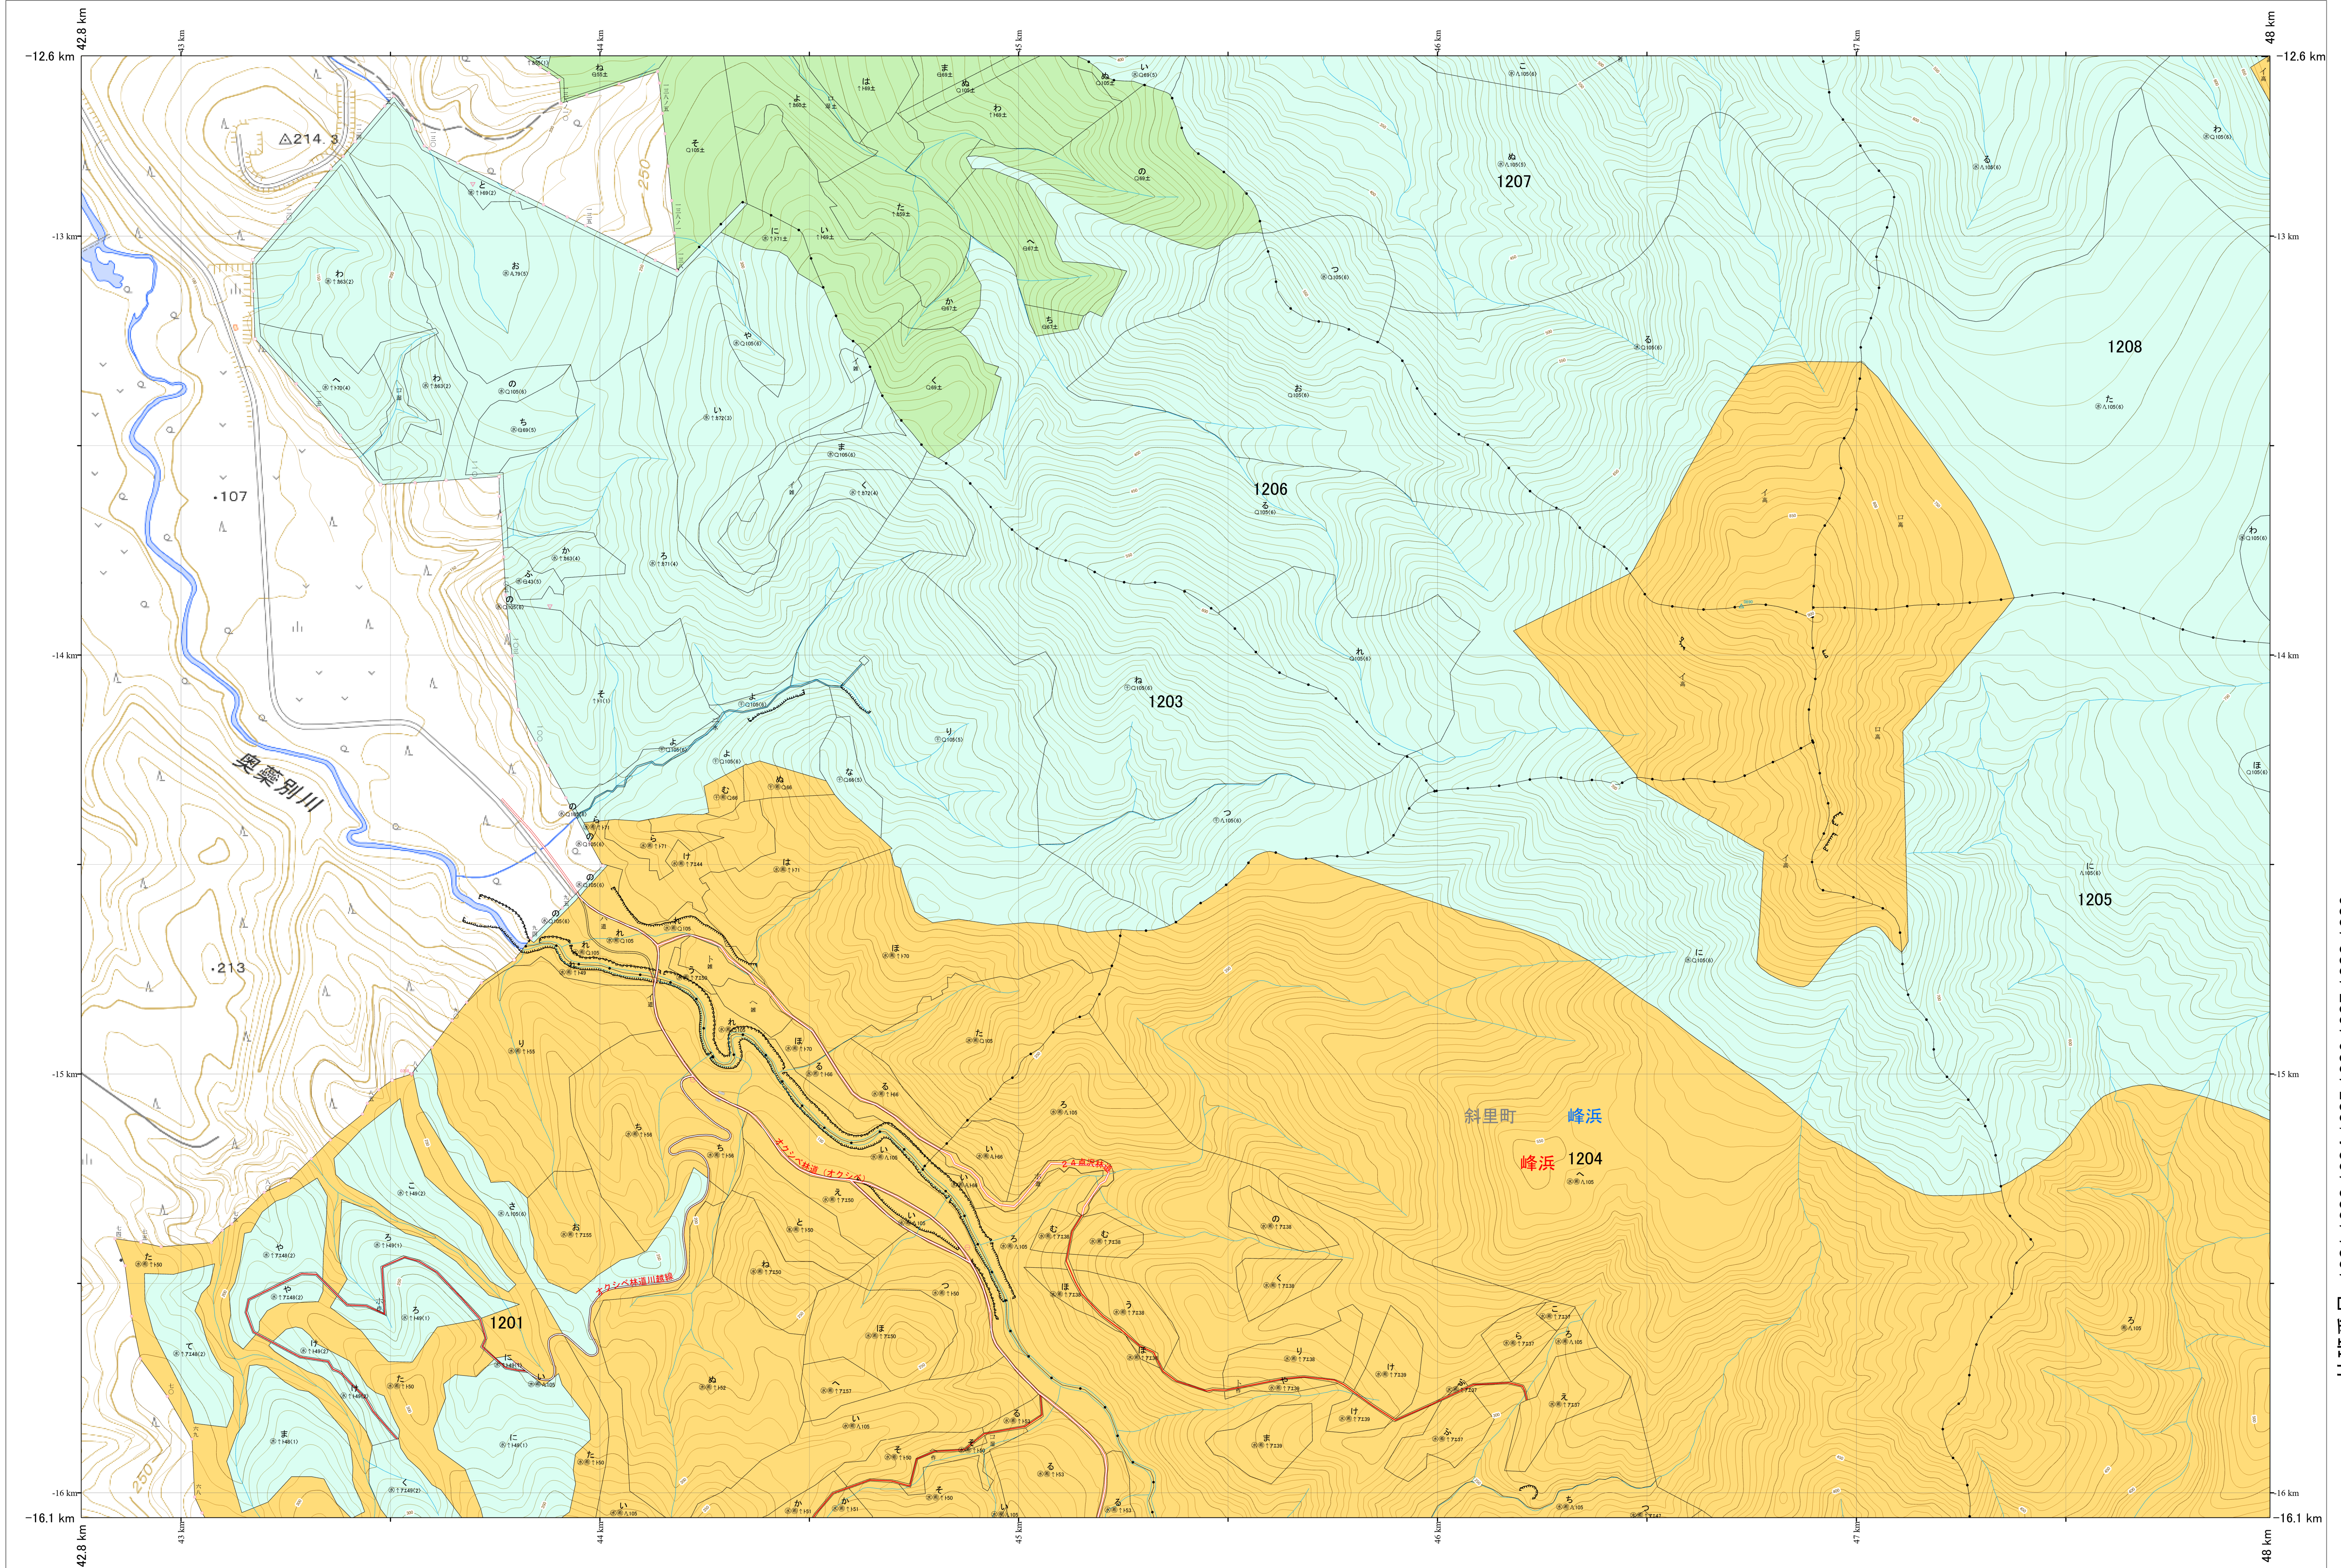

北海道森林管理局 網走東部森林計画区
網走南部森林管理署 基本図・国有林野施業実施計画図 288 (全341)

第13公共座標

網走南部 288

林班番号: 1201, 1203, 1204, 1205, 1206, 1207, 1208, 1209

令和7年度 第7次樹立

林班番号: 1201, 1203, 1204, 1205, 1206, 1207, 1208, 1209

北海道森林管理局 網走南部森林管理署
網走南部 288

「測量法に基づく国土地理院長承認(使用)R 7JHs 526」
この地図は、国土地理院長の承認を得て、同院発行の電子地形図を用いて作成したものである。
第三者がさらに複製する場合には、国土地理院長の承認を得なければならない。