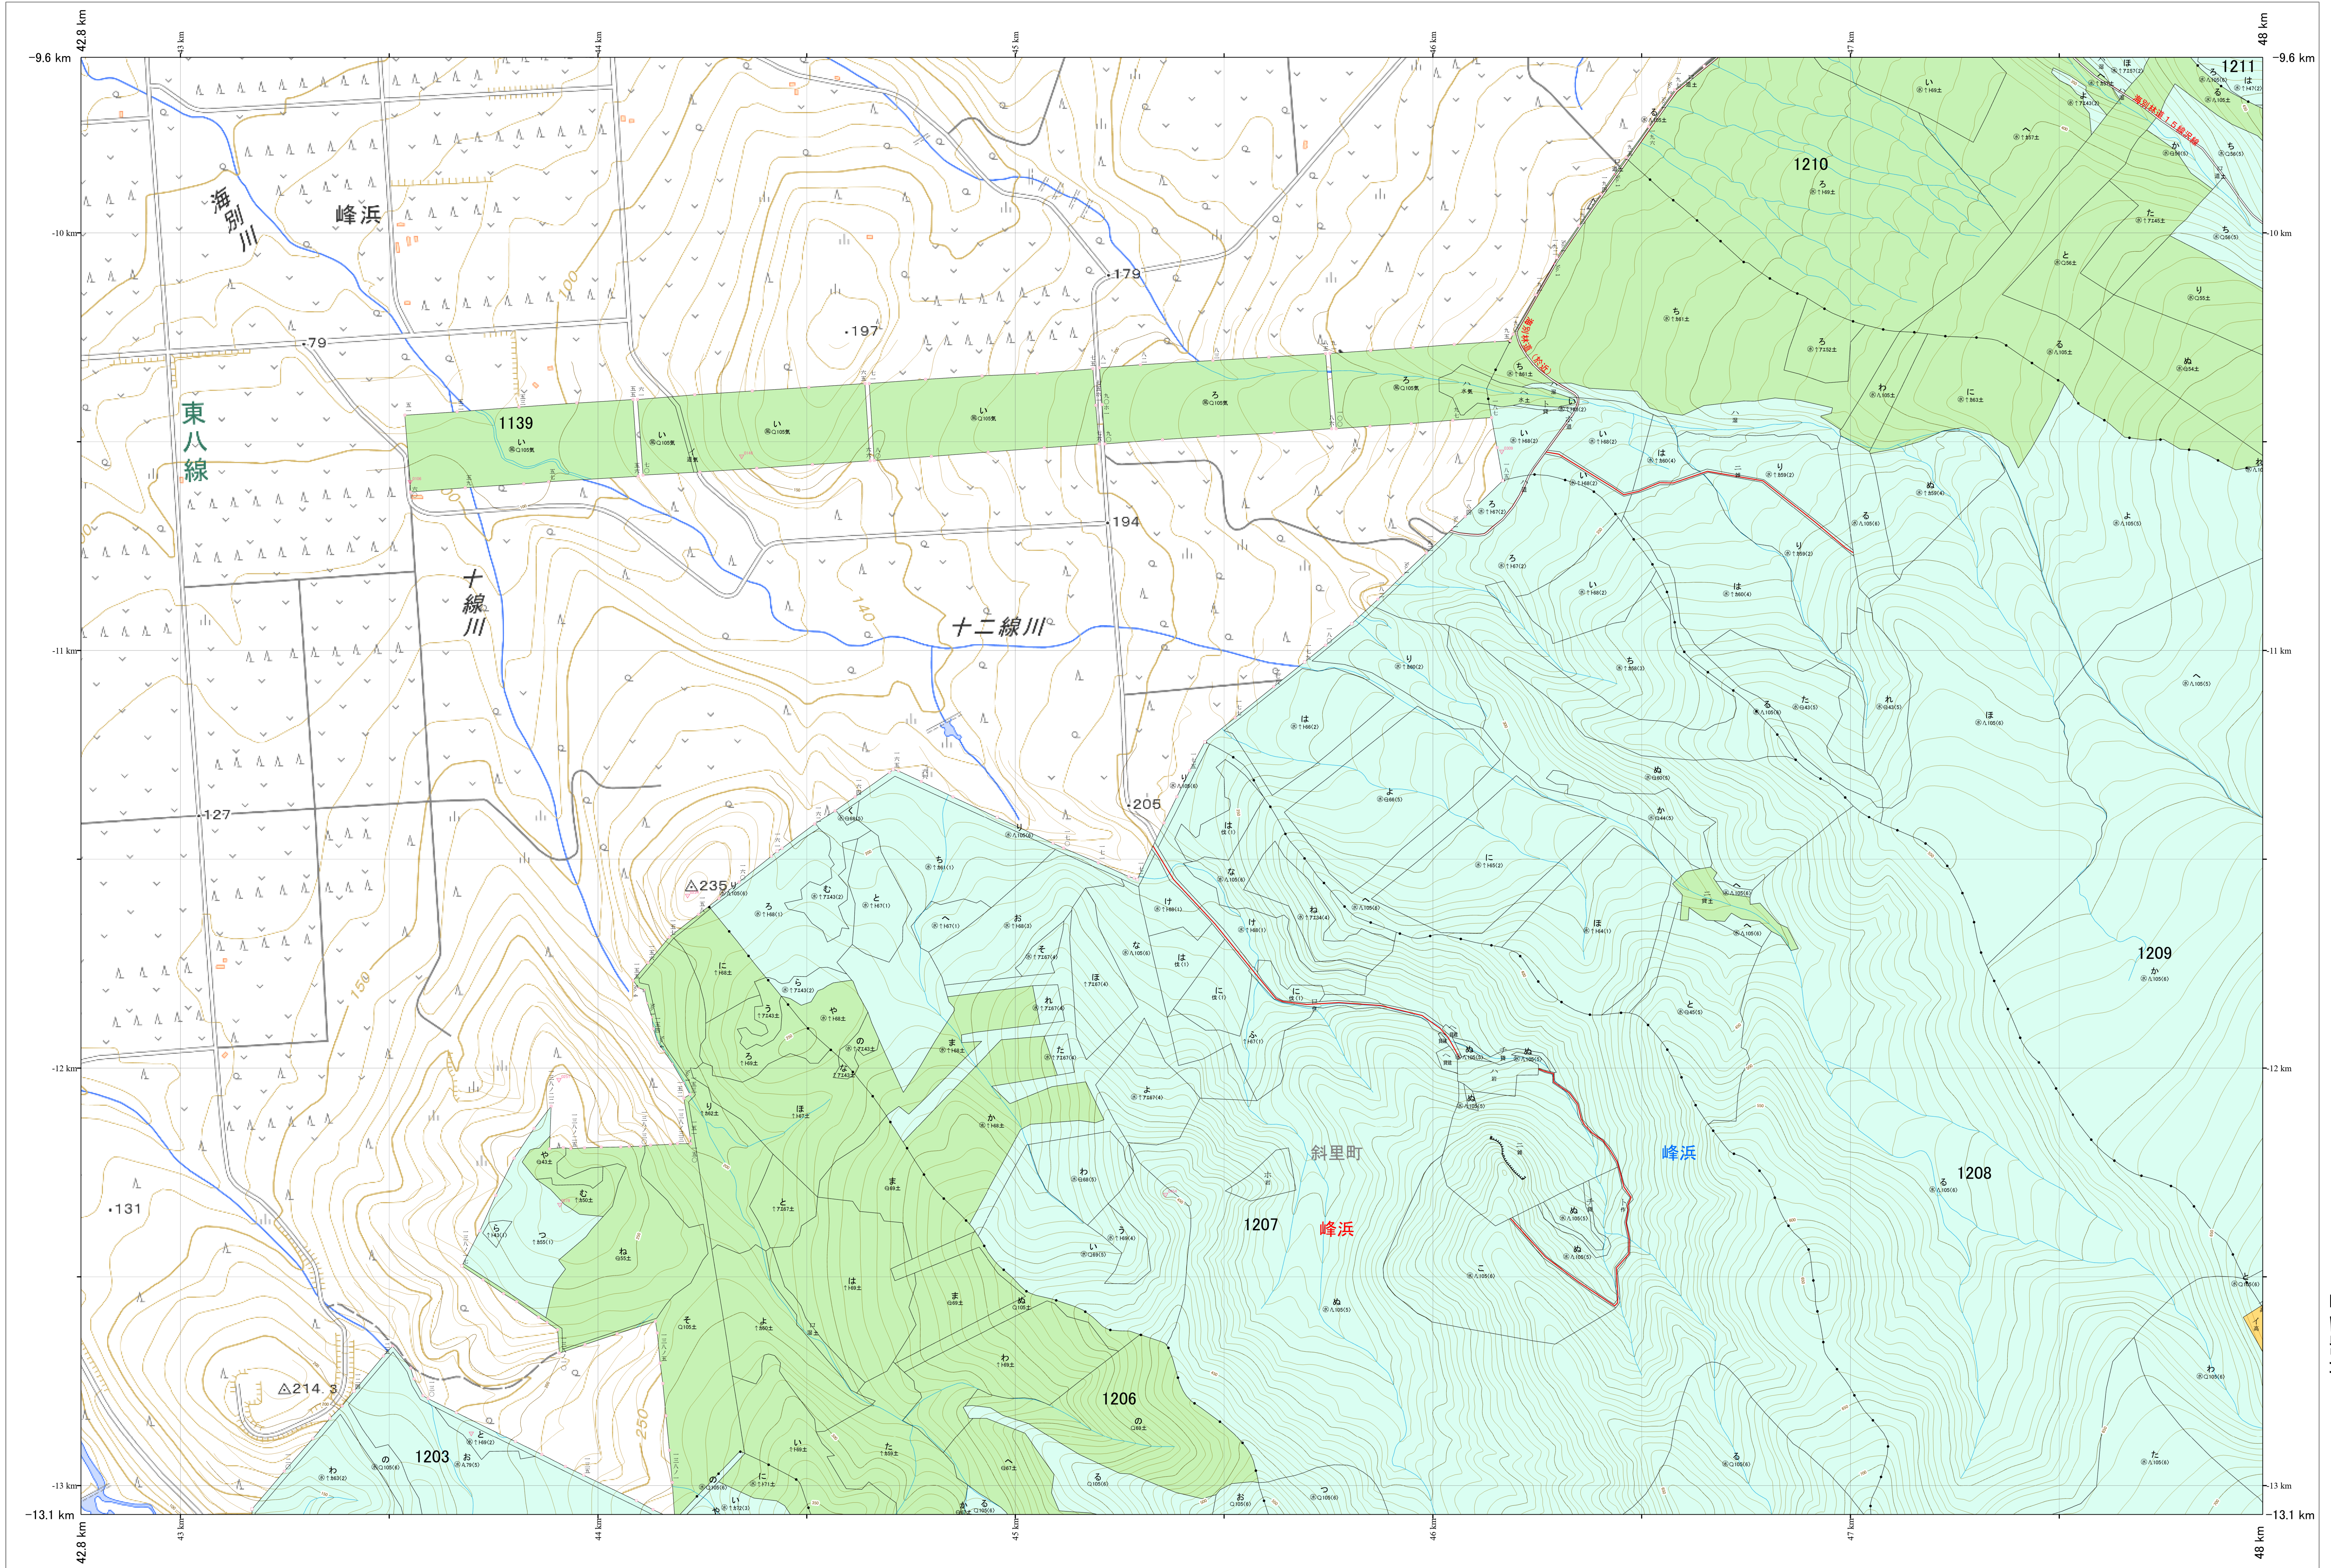

北海道森林管理局 網走東部森林計画区
網走南部森林管理署 基本図・国有林野施業実施計画図 287 (全341)

第13公共座標

網走南部 287

林班番号: 1139, 1203, 1206, 1207, 1208, 1209, 1210, 1211

令和7年度 第7次樹立

林班番号: 1139, 1203, 1206, 1207, 1208, 1209, 1210, 1211

北海道森林管理局 網走南部森林管理署
網走南部 287

「測量法に基づく国土地理院長承認(使用)R 7JHs 526」
この地図は、国土地理院長の承認を得て、同院発行の電子地形図を用いて作成したものである。
第三者がさらに複製する場合には、国土地理院長の承認を得なければならない。