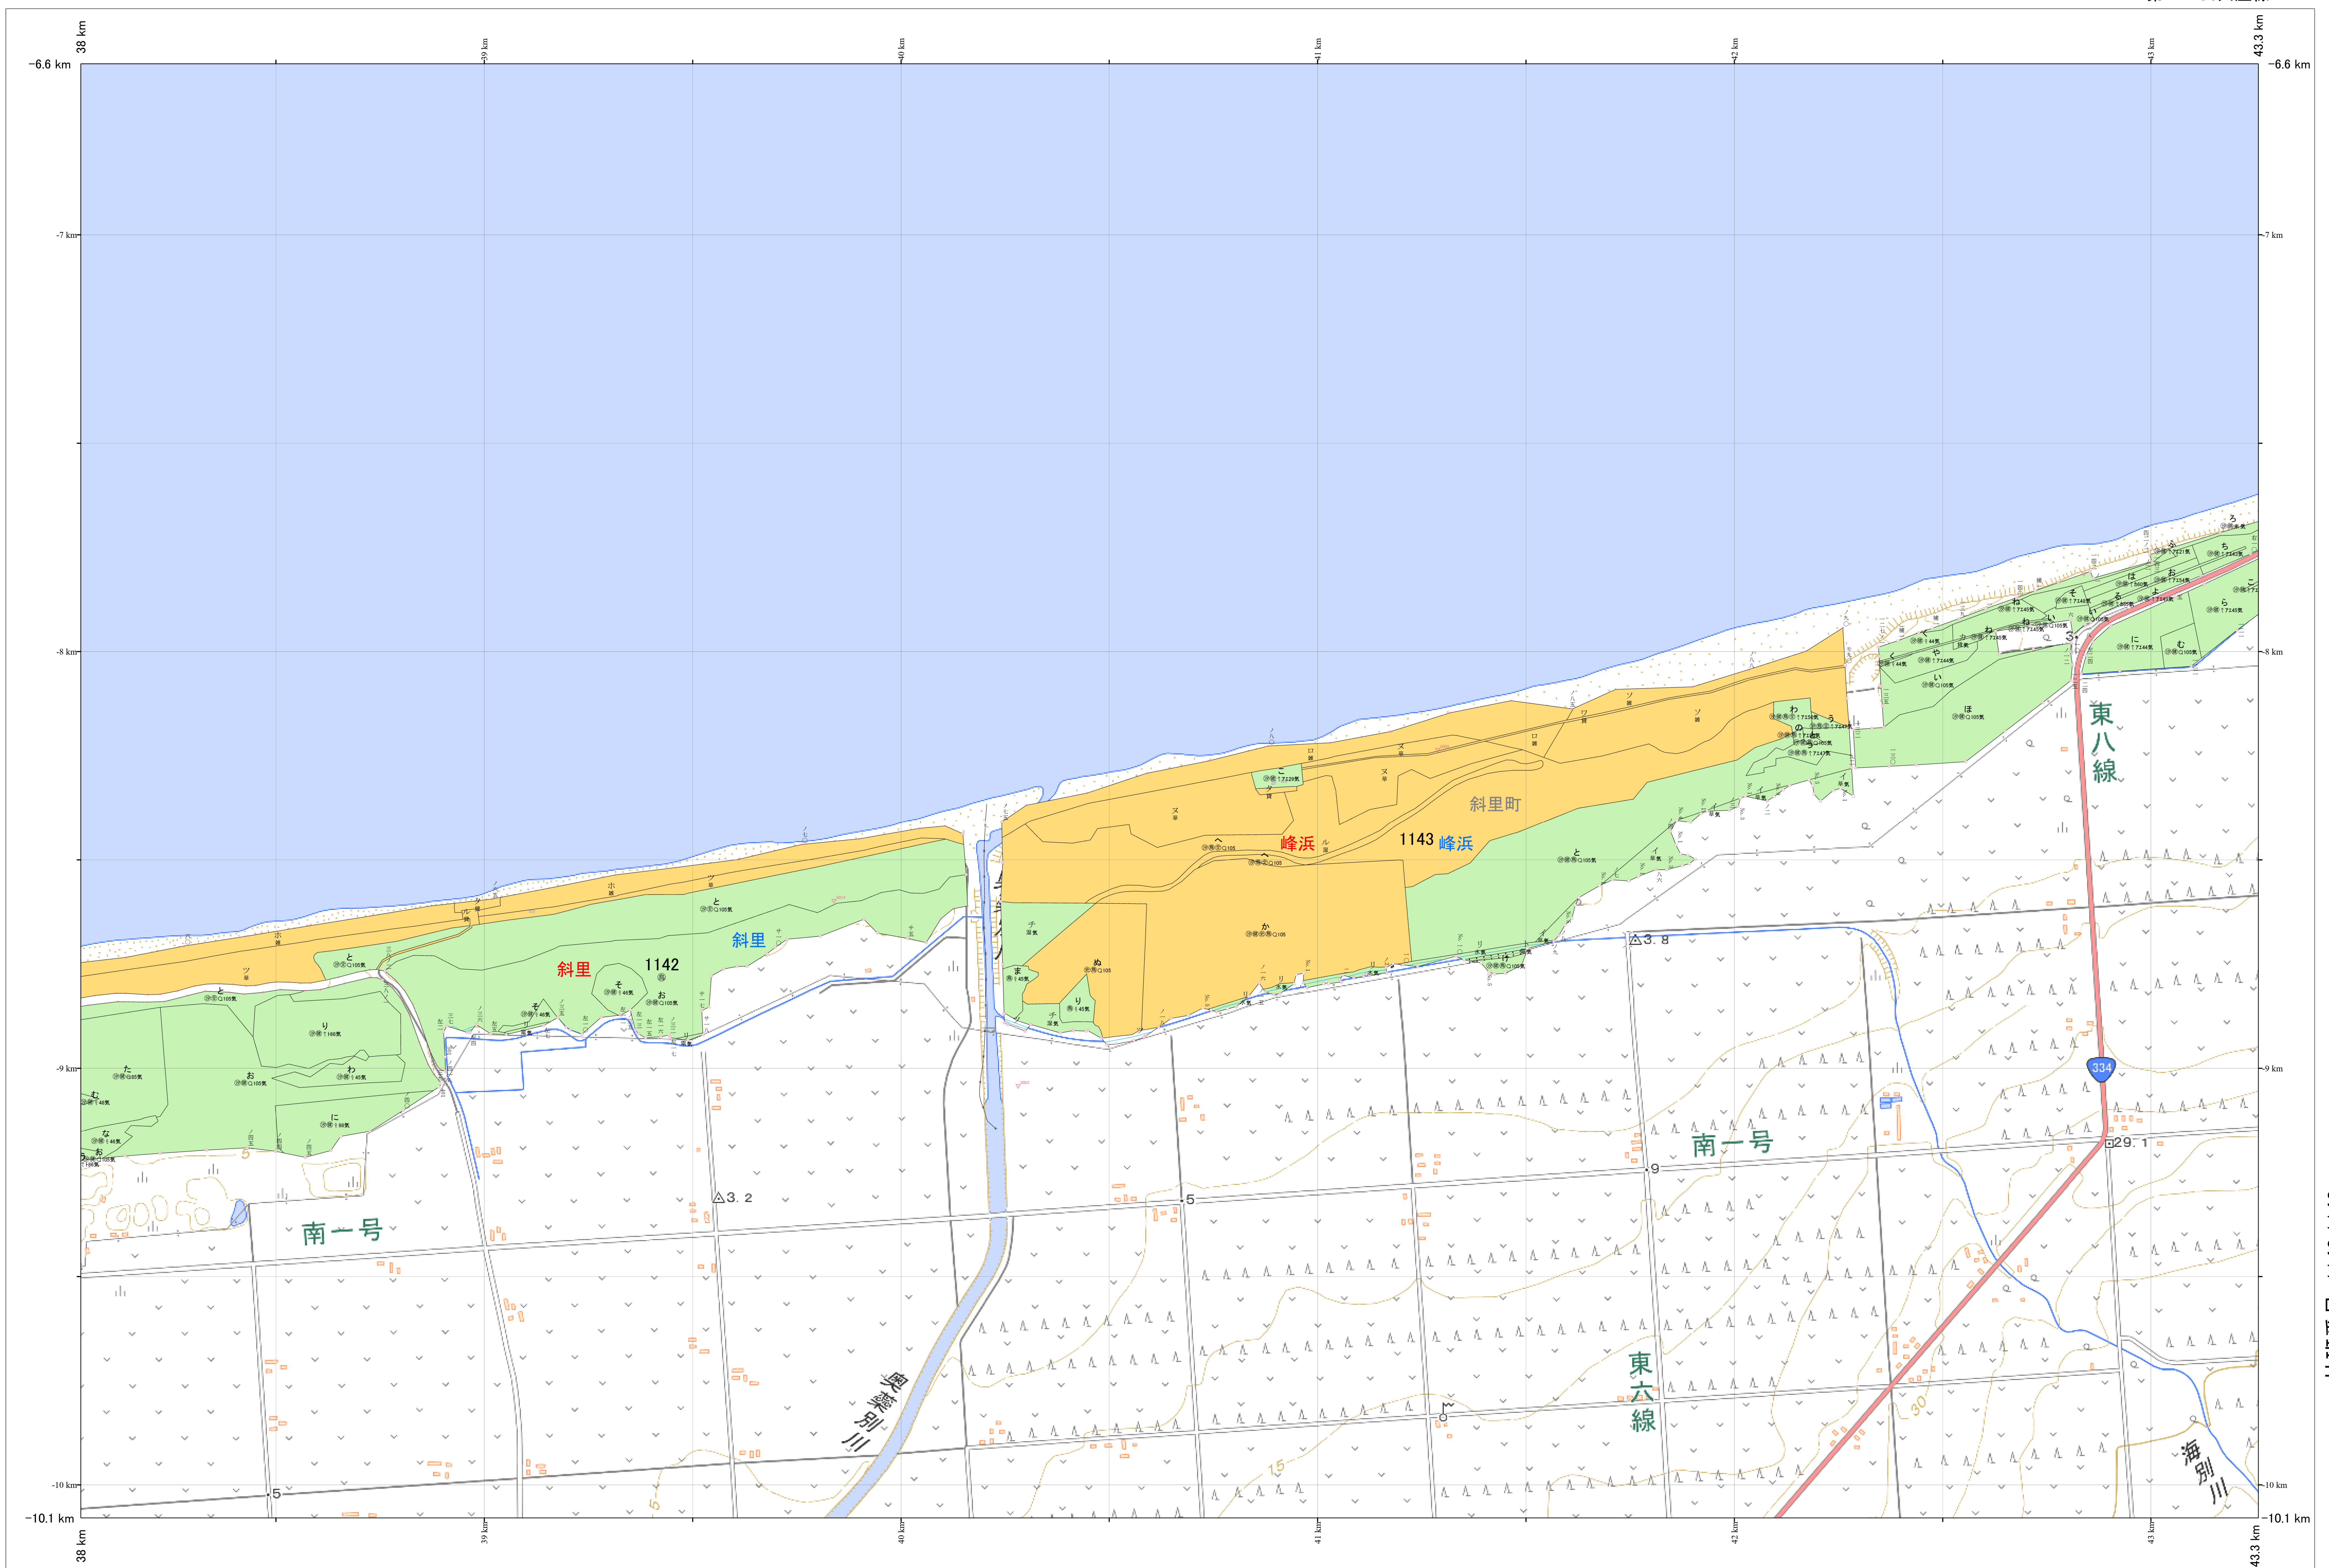

北海道森林管理局 網走東部森林計画区
網走南部森林管理署 基本図・国有林野施業実施計画図 276 (全341)

第13公共座標

網走南部 276

林班番号: 1142, 1143

「測量法に基づく国土地理院長承認(使用)R 7JHs 526」
この地図は、国土地理院長の承認を得て、同院発行の電子地形図を用いて作成したものである。
第三者がさらに複製する場合には、国土地理院長の承認を得なければならない。

北海道森林管理局 網走南部森林管理署
網走南部 276

林班番号: 1142, 1143
令和7年度 第7次樹立