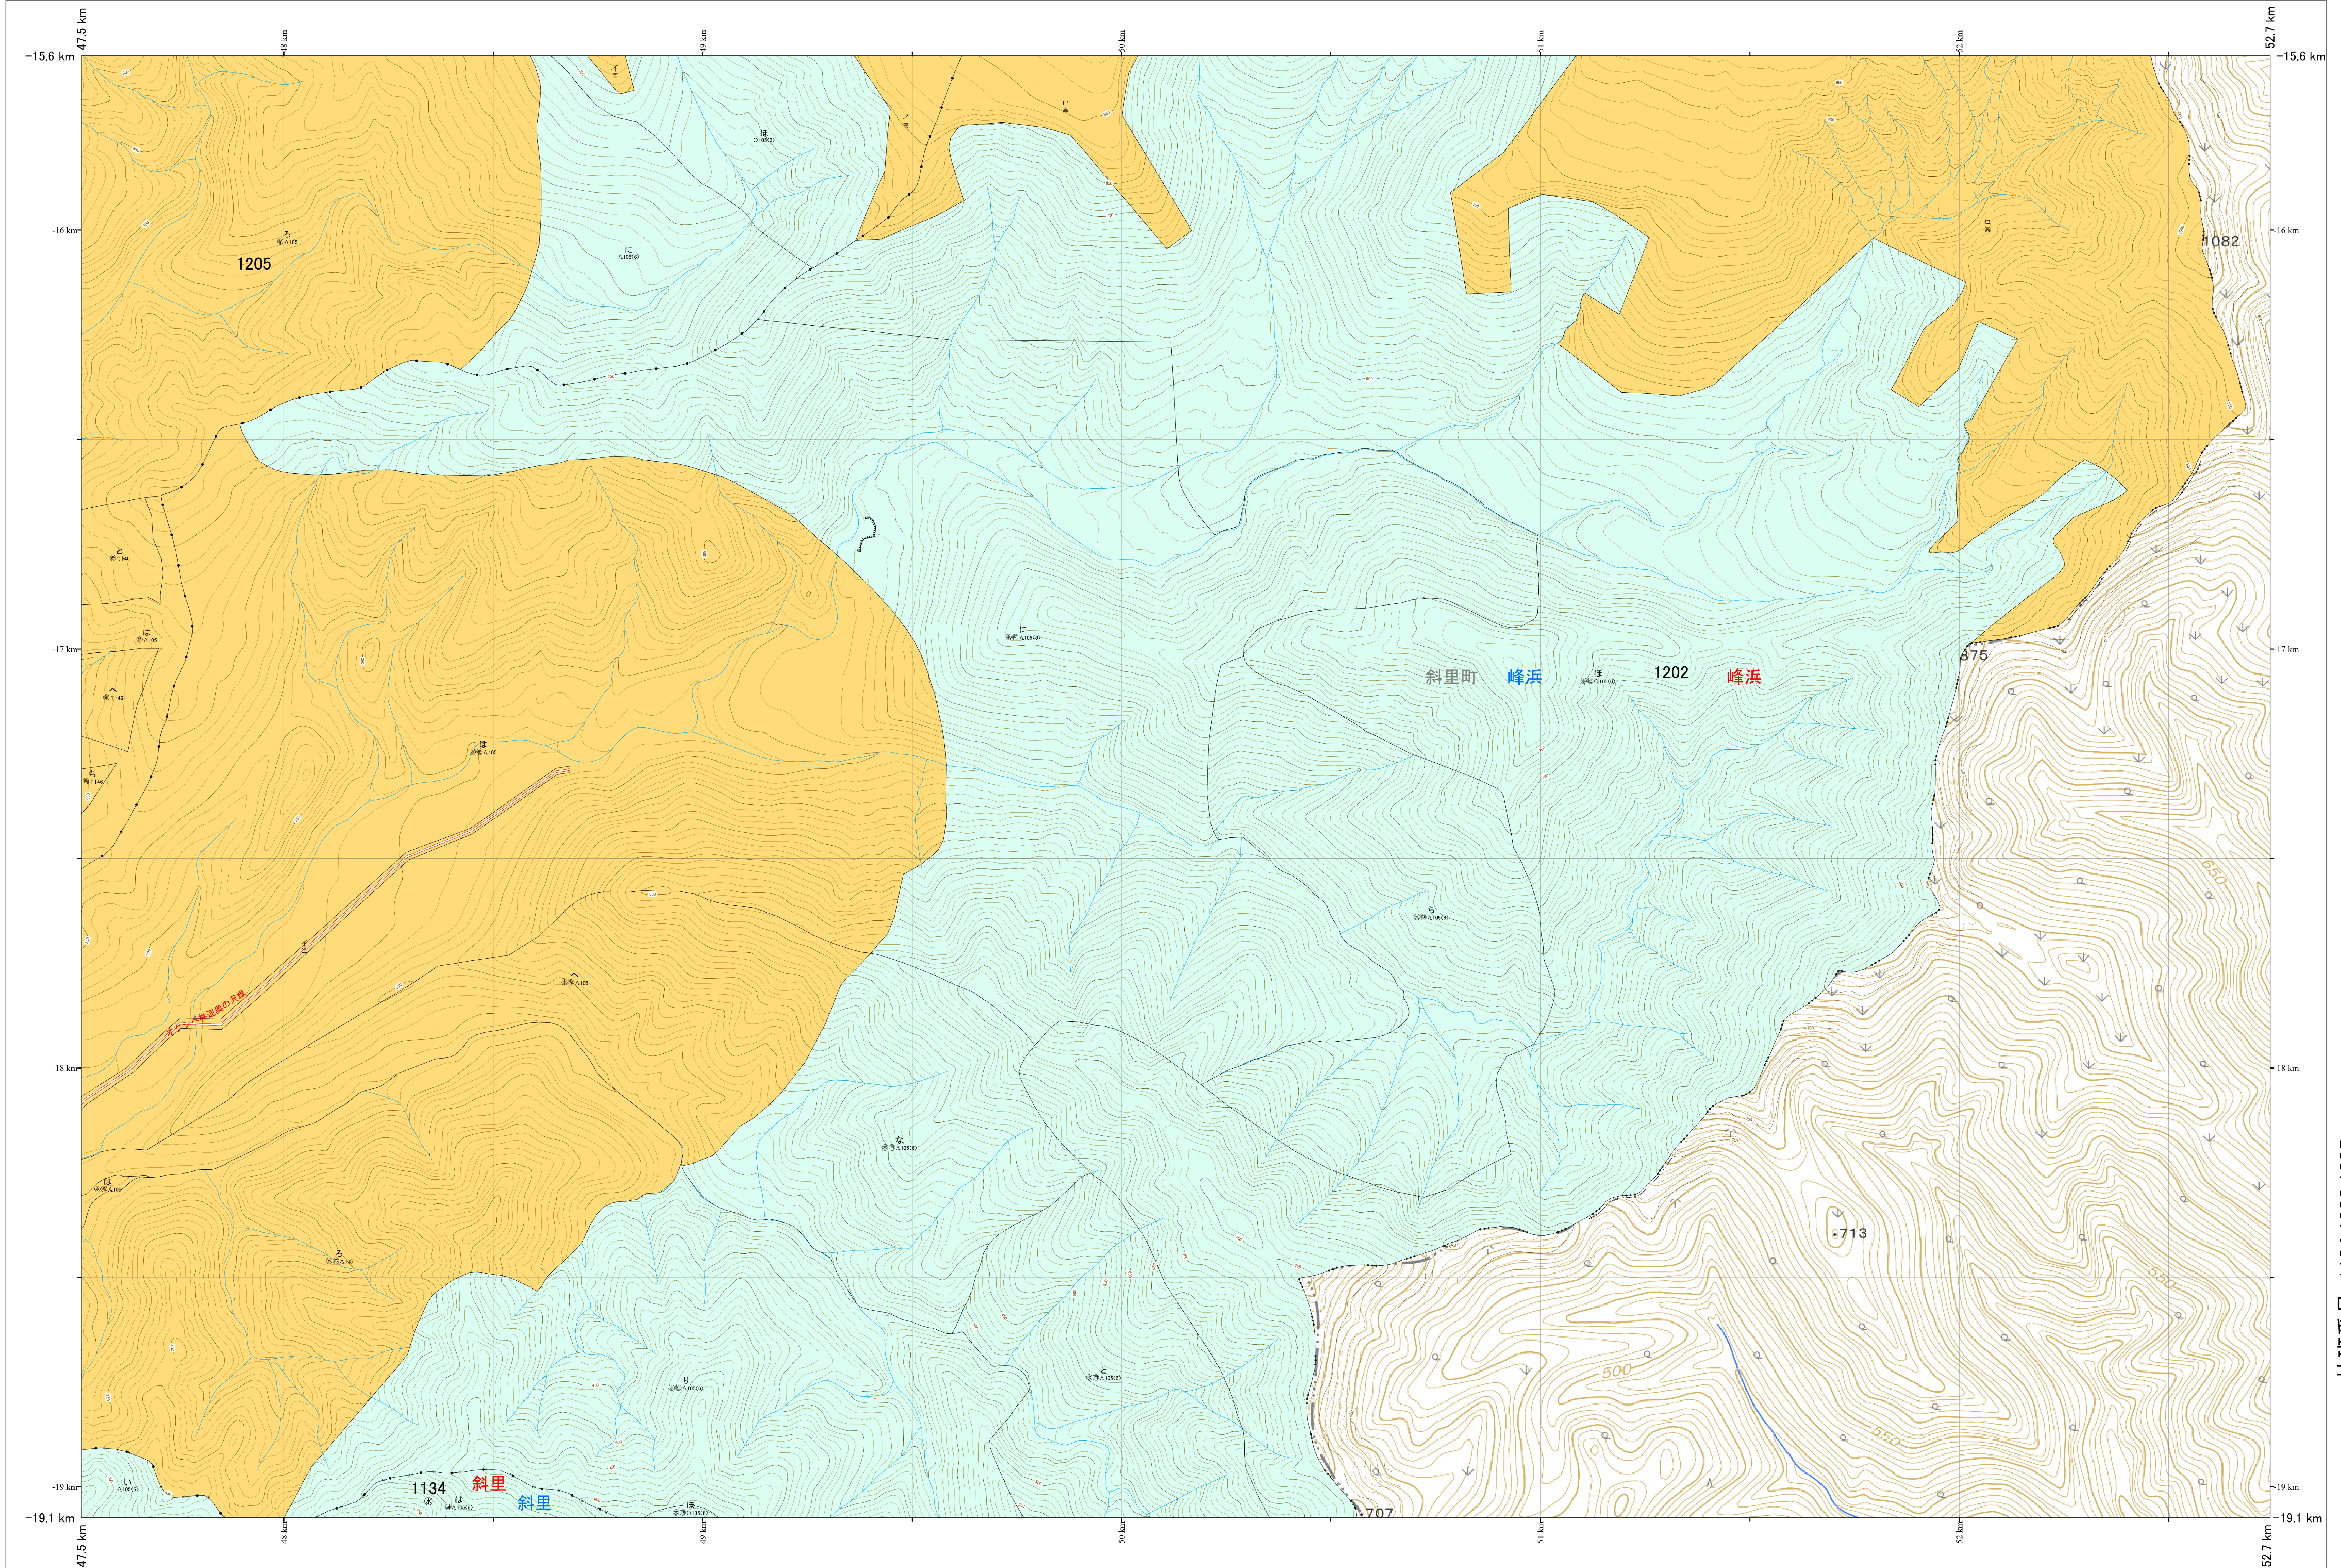

北海道森林管理局 網走東部森林計画区  
網走南部森林管理署 基本図・国有林野施業実施計画図 301 (全341)

第13公共座標

網走南部 301

林班番号: 1134, 1202, 1205

令和7年度 第7次樹立

林班番号: 1134, 1202, 1205

北海道森林管理局 網走南部森林管理署  
網走南部 301

「測量法に基づく国土地理院長承認(使用)R 7JHs 526」  
この地図は、国土地理院長の承認を得て、同院発行の電子地形図を用いて作成したものである。  
第三者がさらに複製する場合には、国土地理院長の承認を得なければならない。