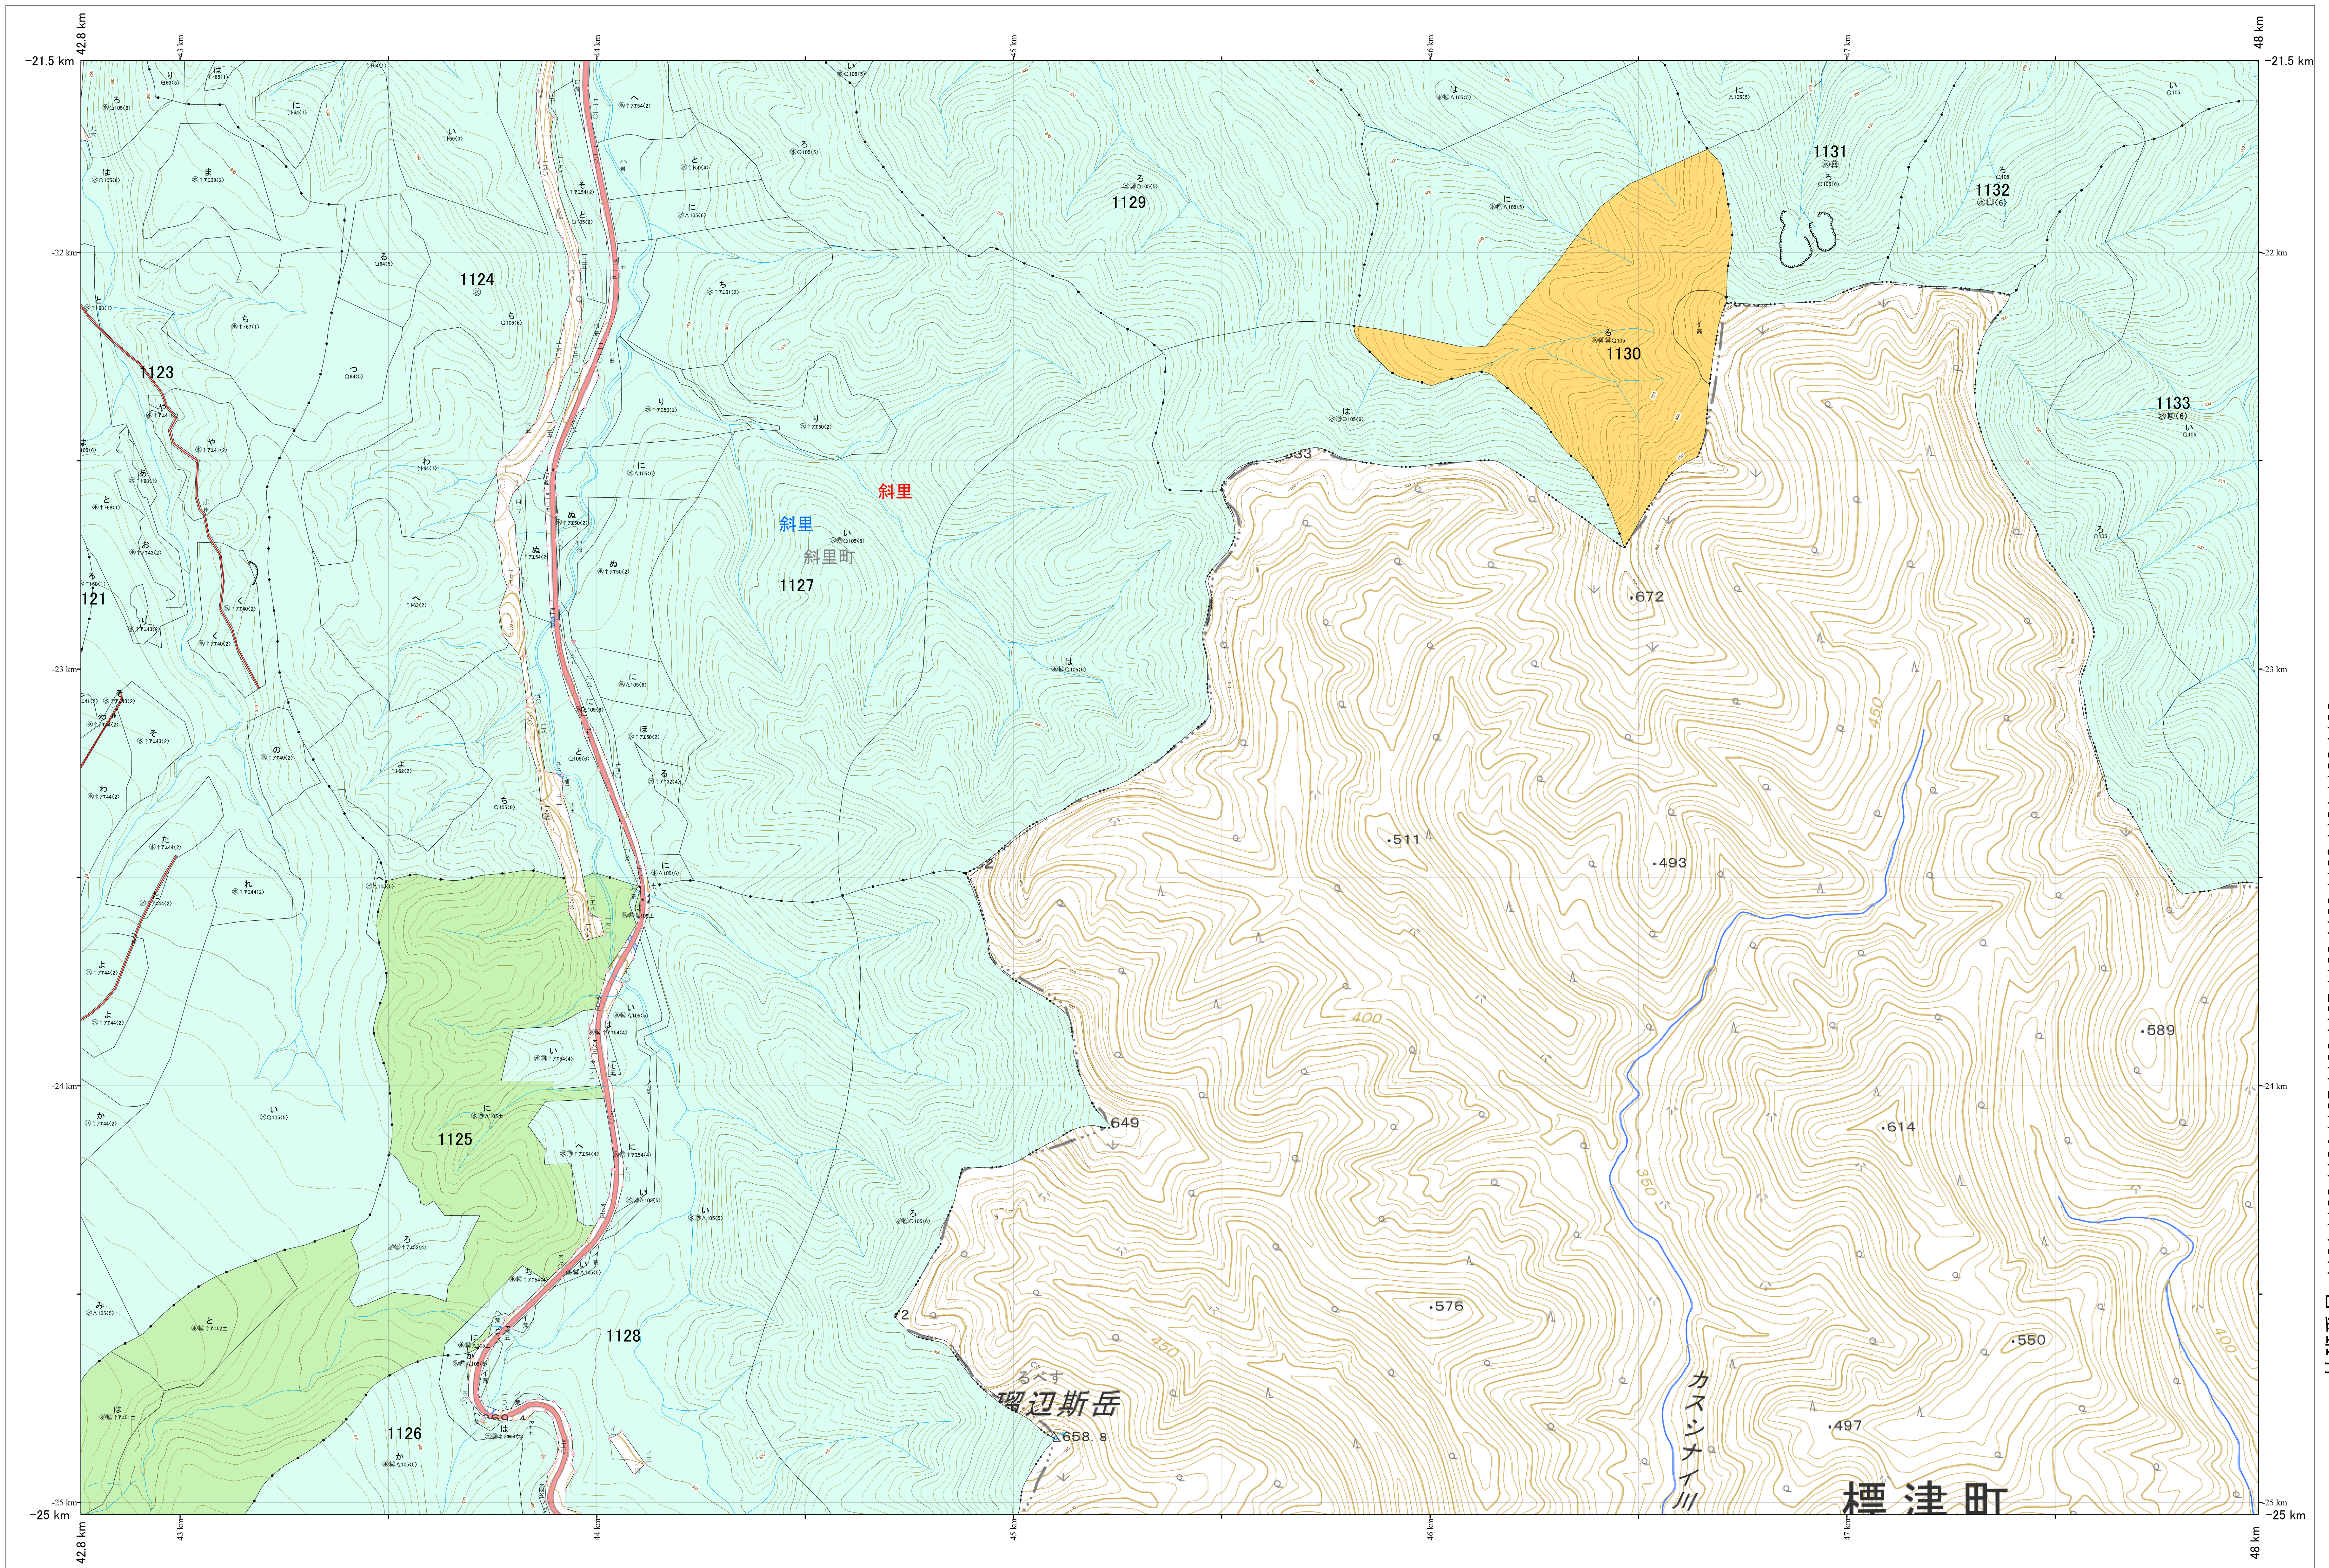

北海道森林管理局 網走東部森林計画区
網走南部森林管理署 基本図・国有林野施業実施計画図 291 (全341)

第13公共座標

網走南部 291

林班番号: 1121, 1123, 1124, 1125, 1126, 1127, 1128, 1129, 1130, 1131, 1132, 1133

令和7年度 第7次樹立

林班番号: 1121, 1123, 1124, 1125, 1126, 1127, 1128, 1129, 1130, 1131, 1132, 1133

北海道森林管理局 網走南部森林管理署
網走南部 291

「測量法に基づく国土地理院長承認(使用)R 7JHs 526」
この地図は、国土地理院長の承認を得て、同院発行の電子地形図を用いて作成したものである。
第三者がさらに複製する場合には、国土地理院長の承認を得なければならない。