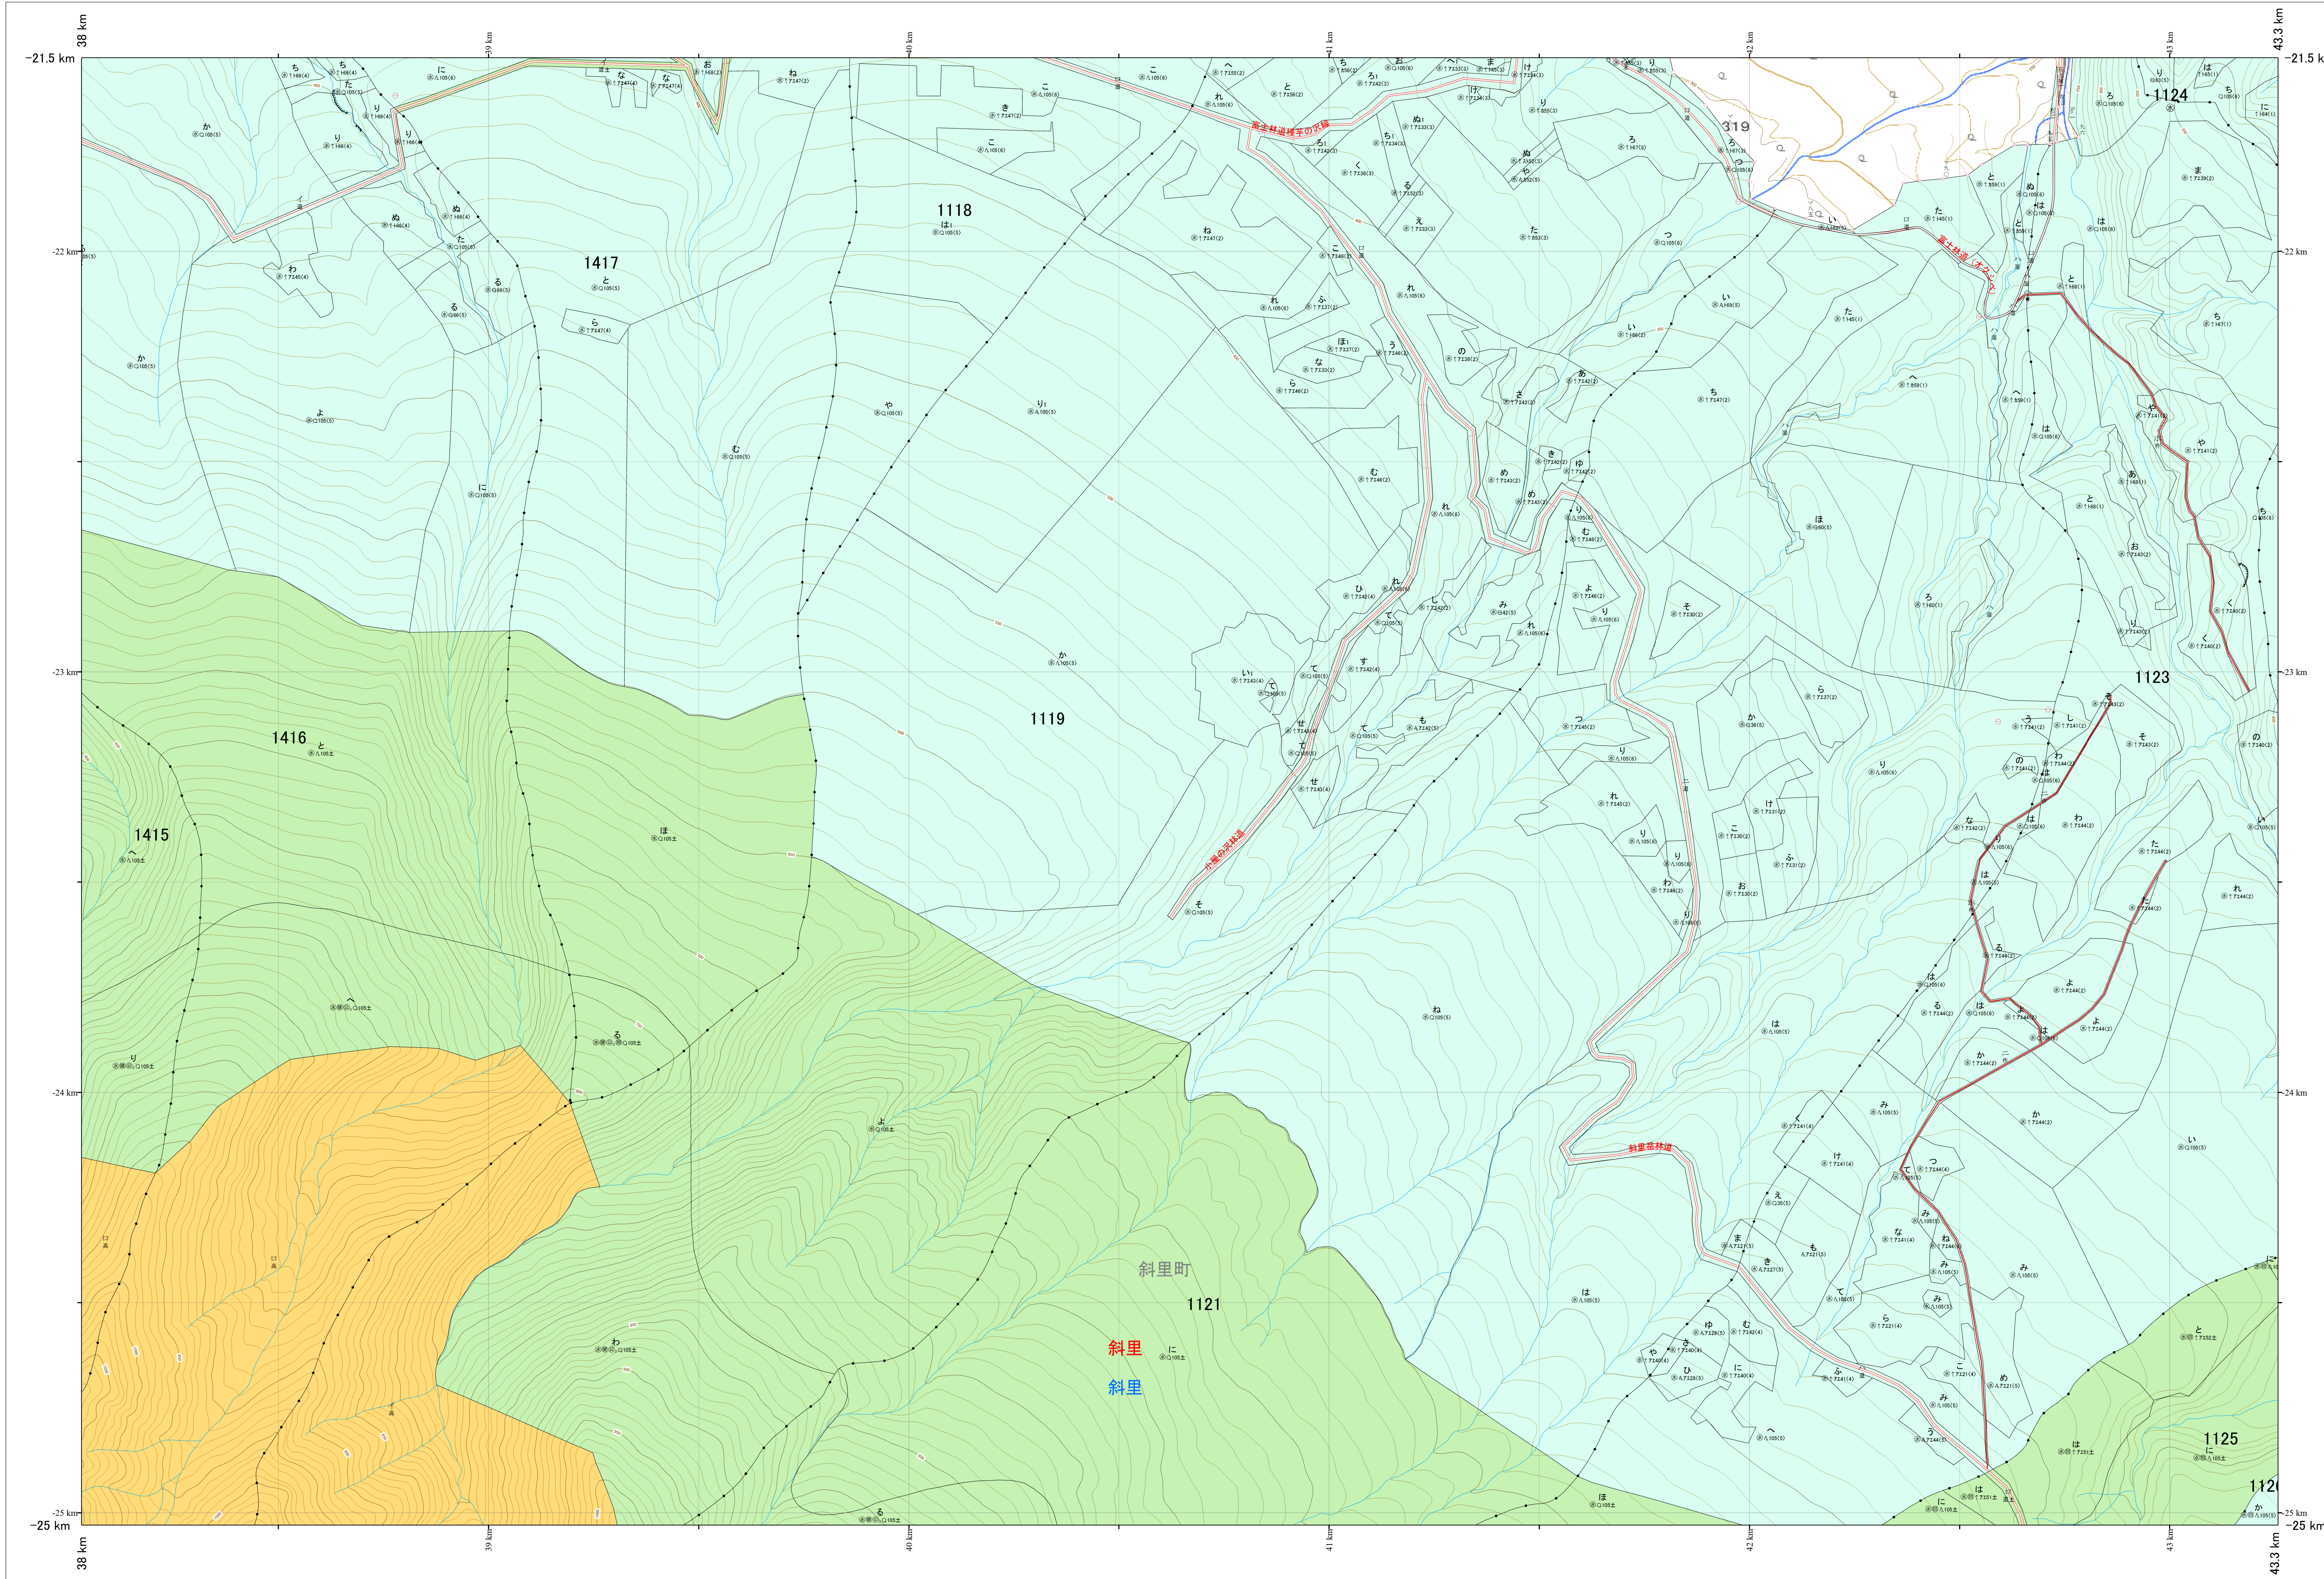

北海道森林管理局 網走東部森林計画区
網走南部森林管理署 基本図・国有林野施業実施計画図 280 (全341)

第13公共座標

網走南部 280

林班番号: 1118, 1119, 1121, 1123, 1124, 1125, 1126, 1415, 1416, 1417

令和7年度 第7次樹立

林班番号: 1118, 1119, 1121, 1123, 1124, 1125, 1126, 1415, 1416, 1417

北海道森林管理局 網走南部森林管理署
網走南部 280

「測量法に基づく国土地理院長承認(使用)R7JHs 526」
この地図は、国土地理院長の承認を得て、同院発行の電子地形図を用いて作成したものである。
第三者がさらに複製する場合には、国土地理院長の承認を得なければならない。