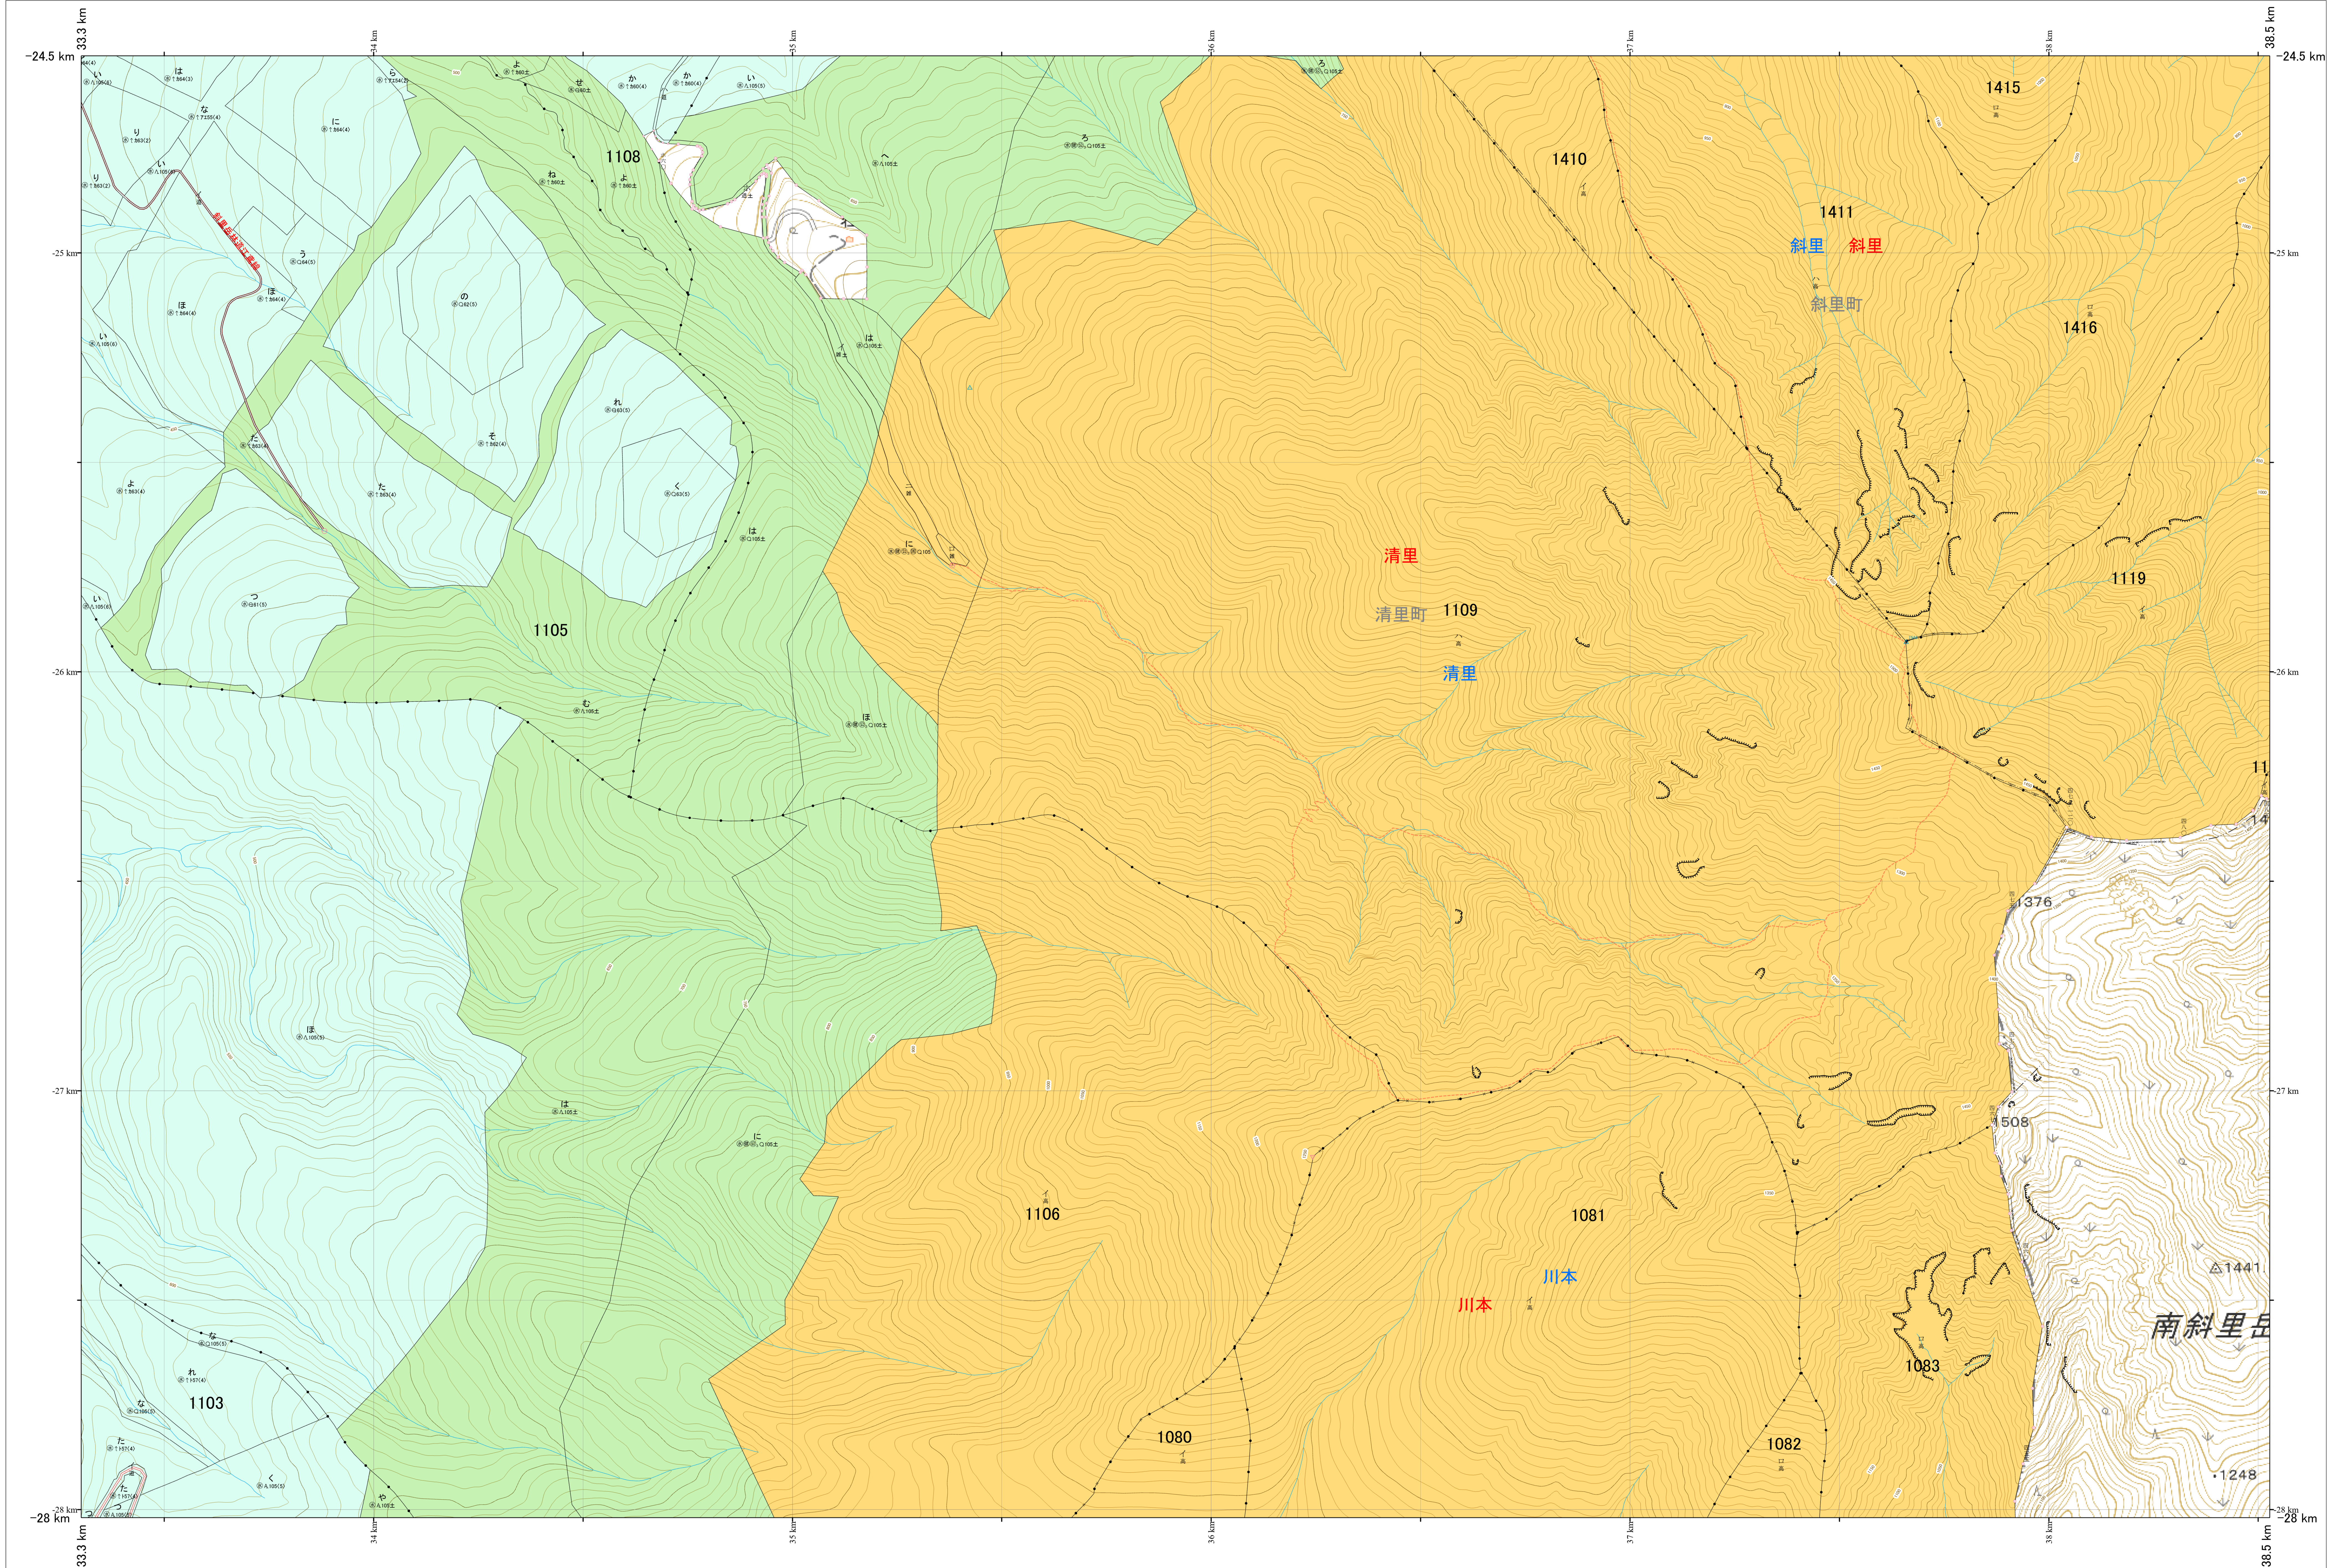

北海道森林管理局 網走東部森林計画区
網走南部森林管理署 基本図・国有林野施業実施計画図 271 (全341)

第13公共座標

網走南部 271

林班番号: 1080,1081,1082,1083,1103,1105,1106,1108,1109,1119,1125,1410,1411,1415,1416

令和7年度 第7次樹立

林班番号: 1080,1081,1082,1083,1103,1105,1106,1108,1109,1119,1125,1410,1411,1415,1416

北海道森林管理局 網走南部森林管理署

網走南部 271

「測量法に基づく国土地理院長承認(使用)R7JHs 526」
この地図は、国土地理院長の承認を得て、同院発行の電子地形図を用いて作成したものである。
第三者がさらに複製する場合には、国土地理院長の承認を得なければならない。