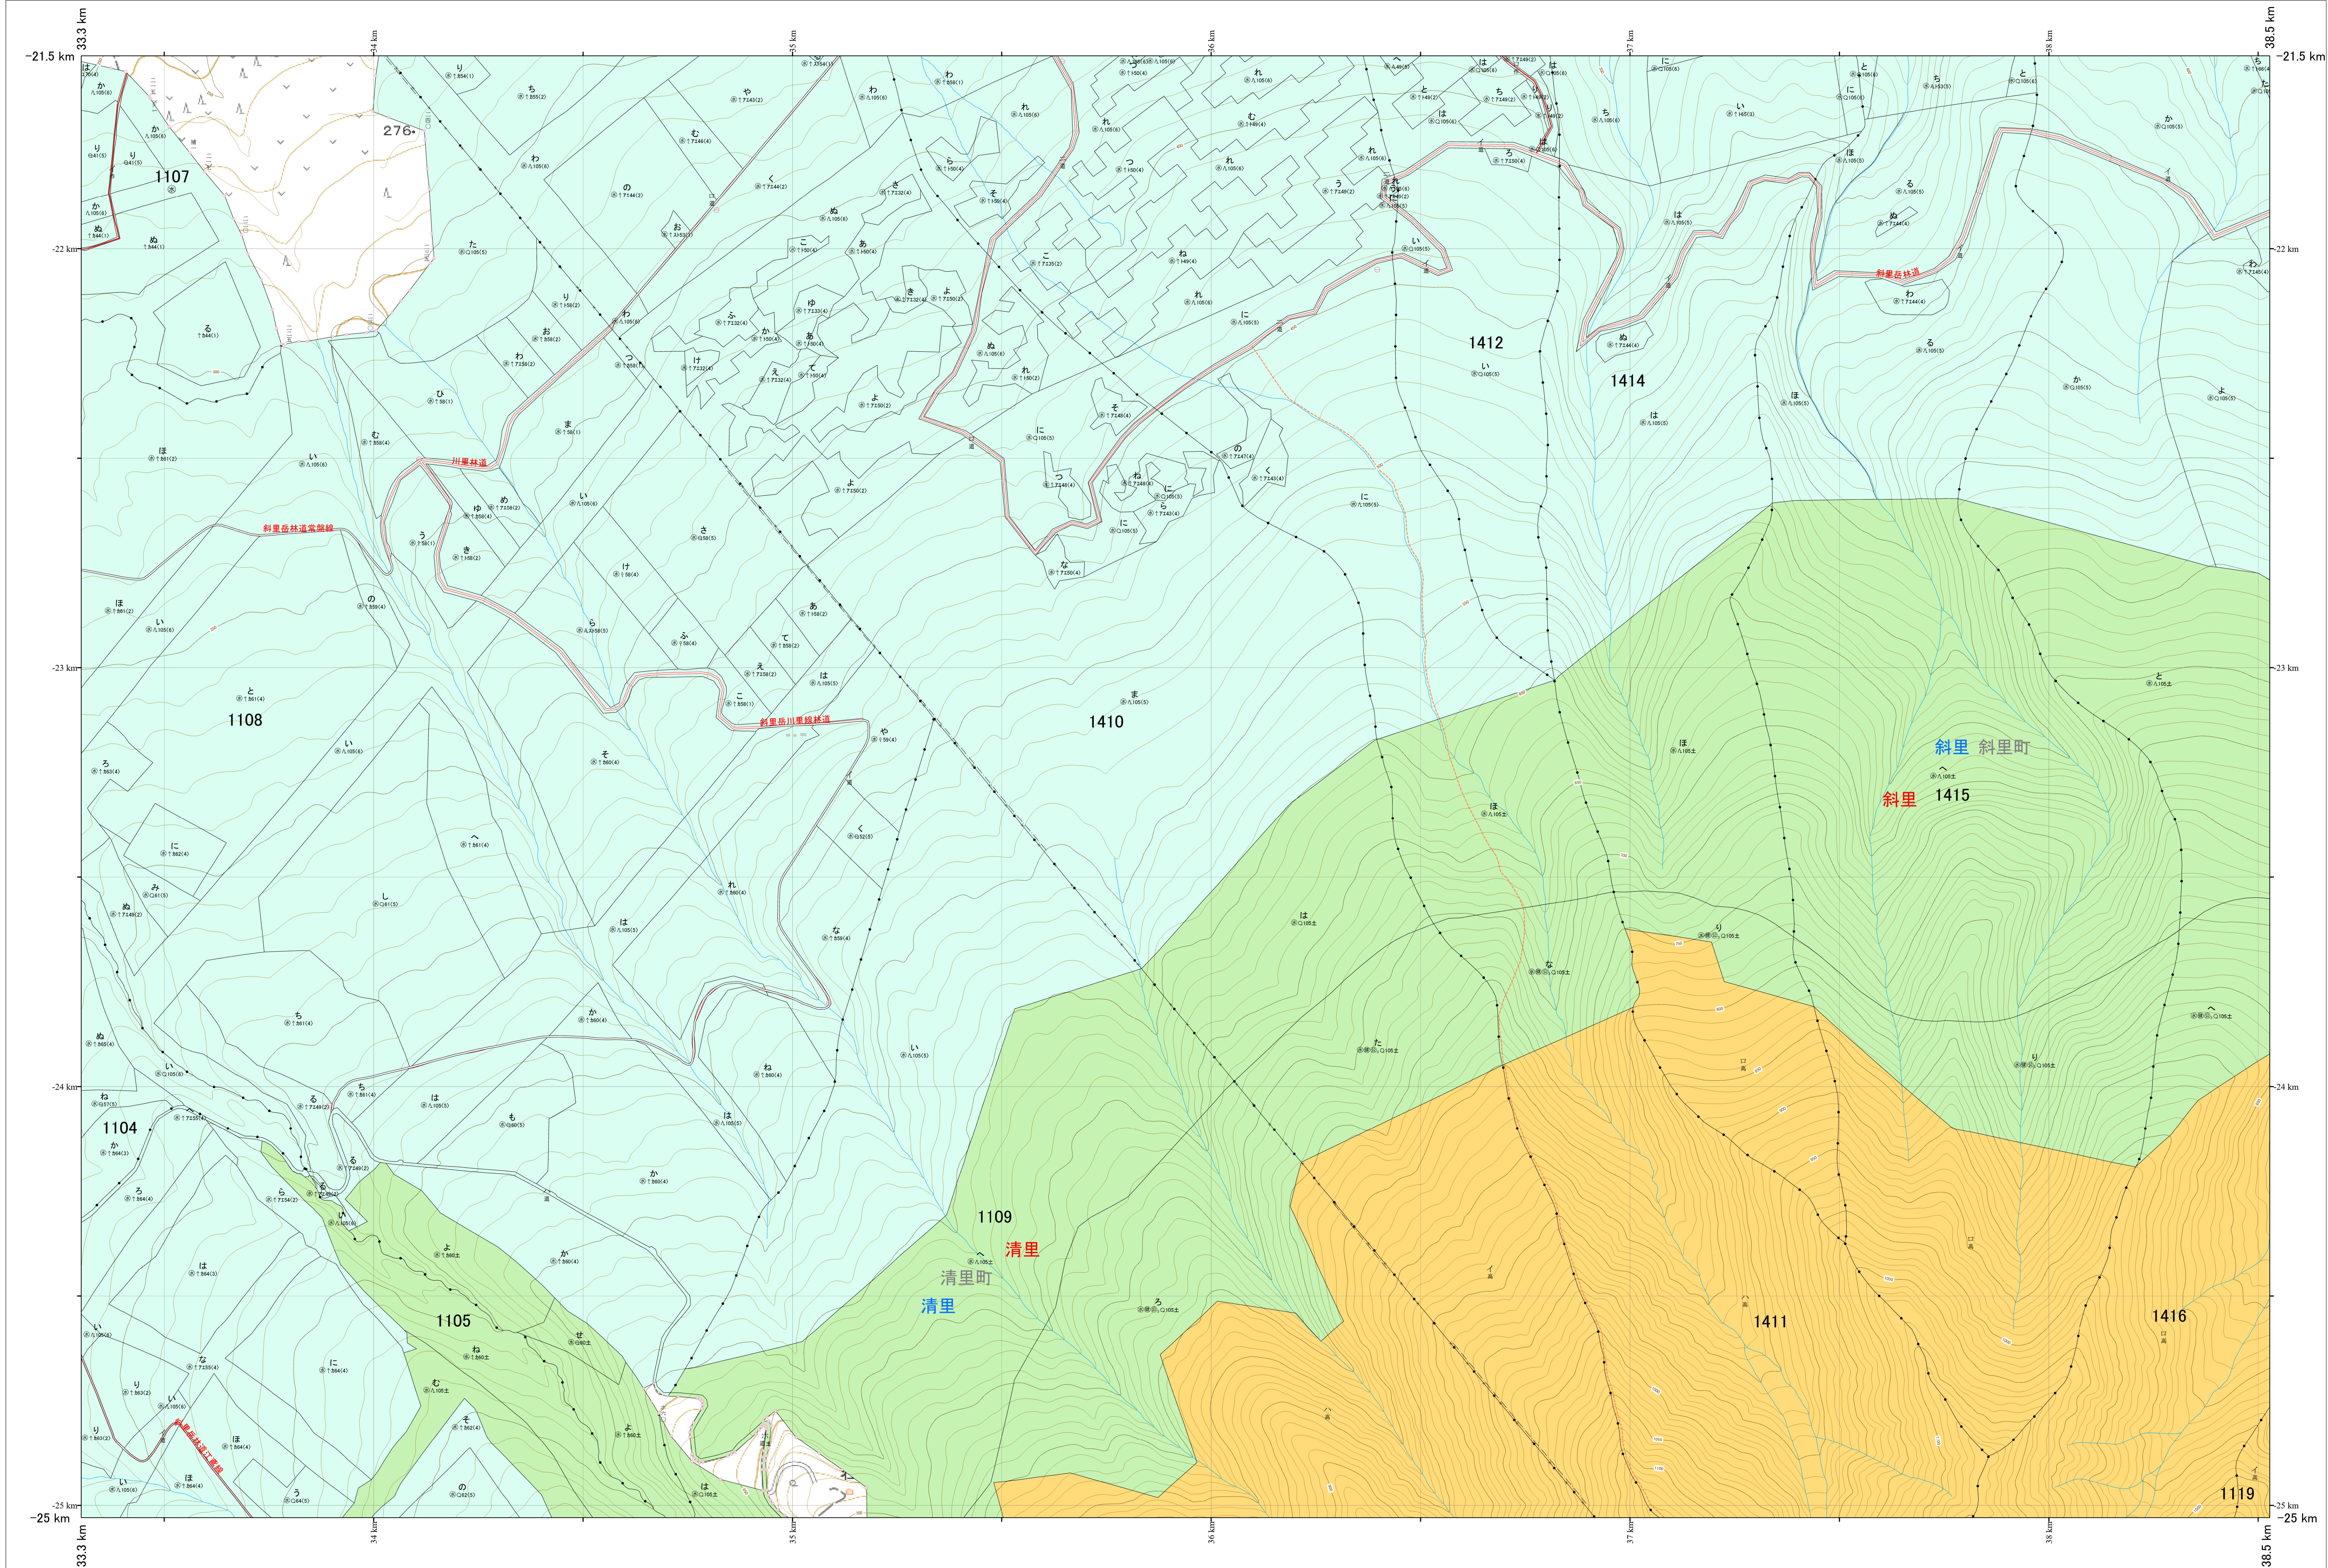

北海道森林管理局 網走東部森林計画区
網走南部森林管理署 基本図・国有林野施業実施計画図 270 (全341)

第13公共座標

網走南部 270

林班番号: 1104, 1105, 1107, 1108, 1109, 1119, 1410, 1411, 1412, 1414, 1415, 1416

令和7年度 第7次樹立

「測量法に基づく国土地理院長承認(使用)R 7JHs 526」
この地図は、国土地理院長の承認を得て、同院発行の電子地形図を用いて作成したものである。
第三者がさらに複製する場合には、国土地理院長の承認を得なければならない。

林班番号: 1104, 1105, 1107, 1108, 1109, 1119, 1410, 1411, 1412, 1414, 1415, 1416

北海道森林管理局 網走南部森林管理署
網走南部 270