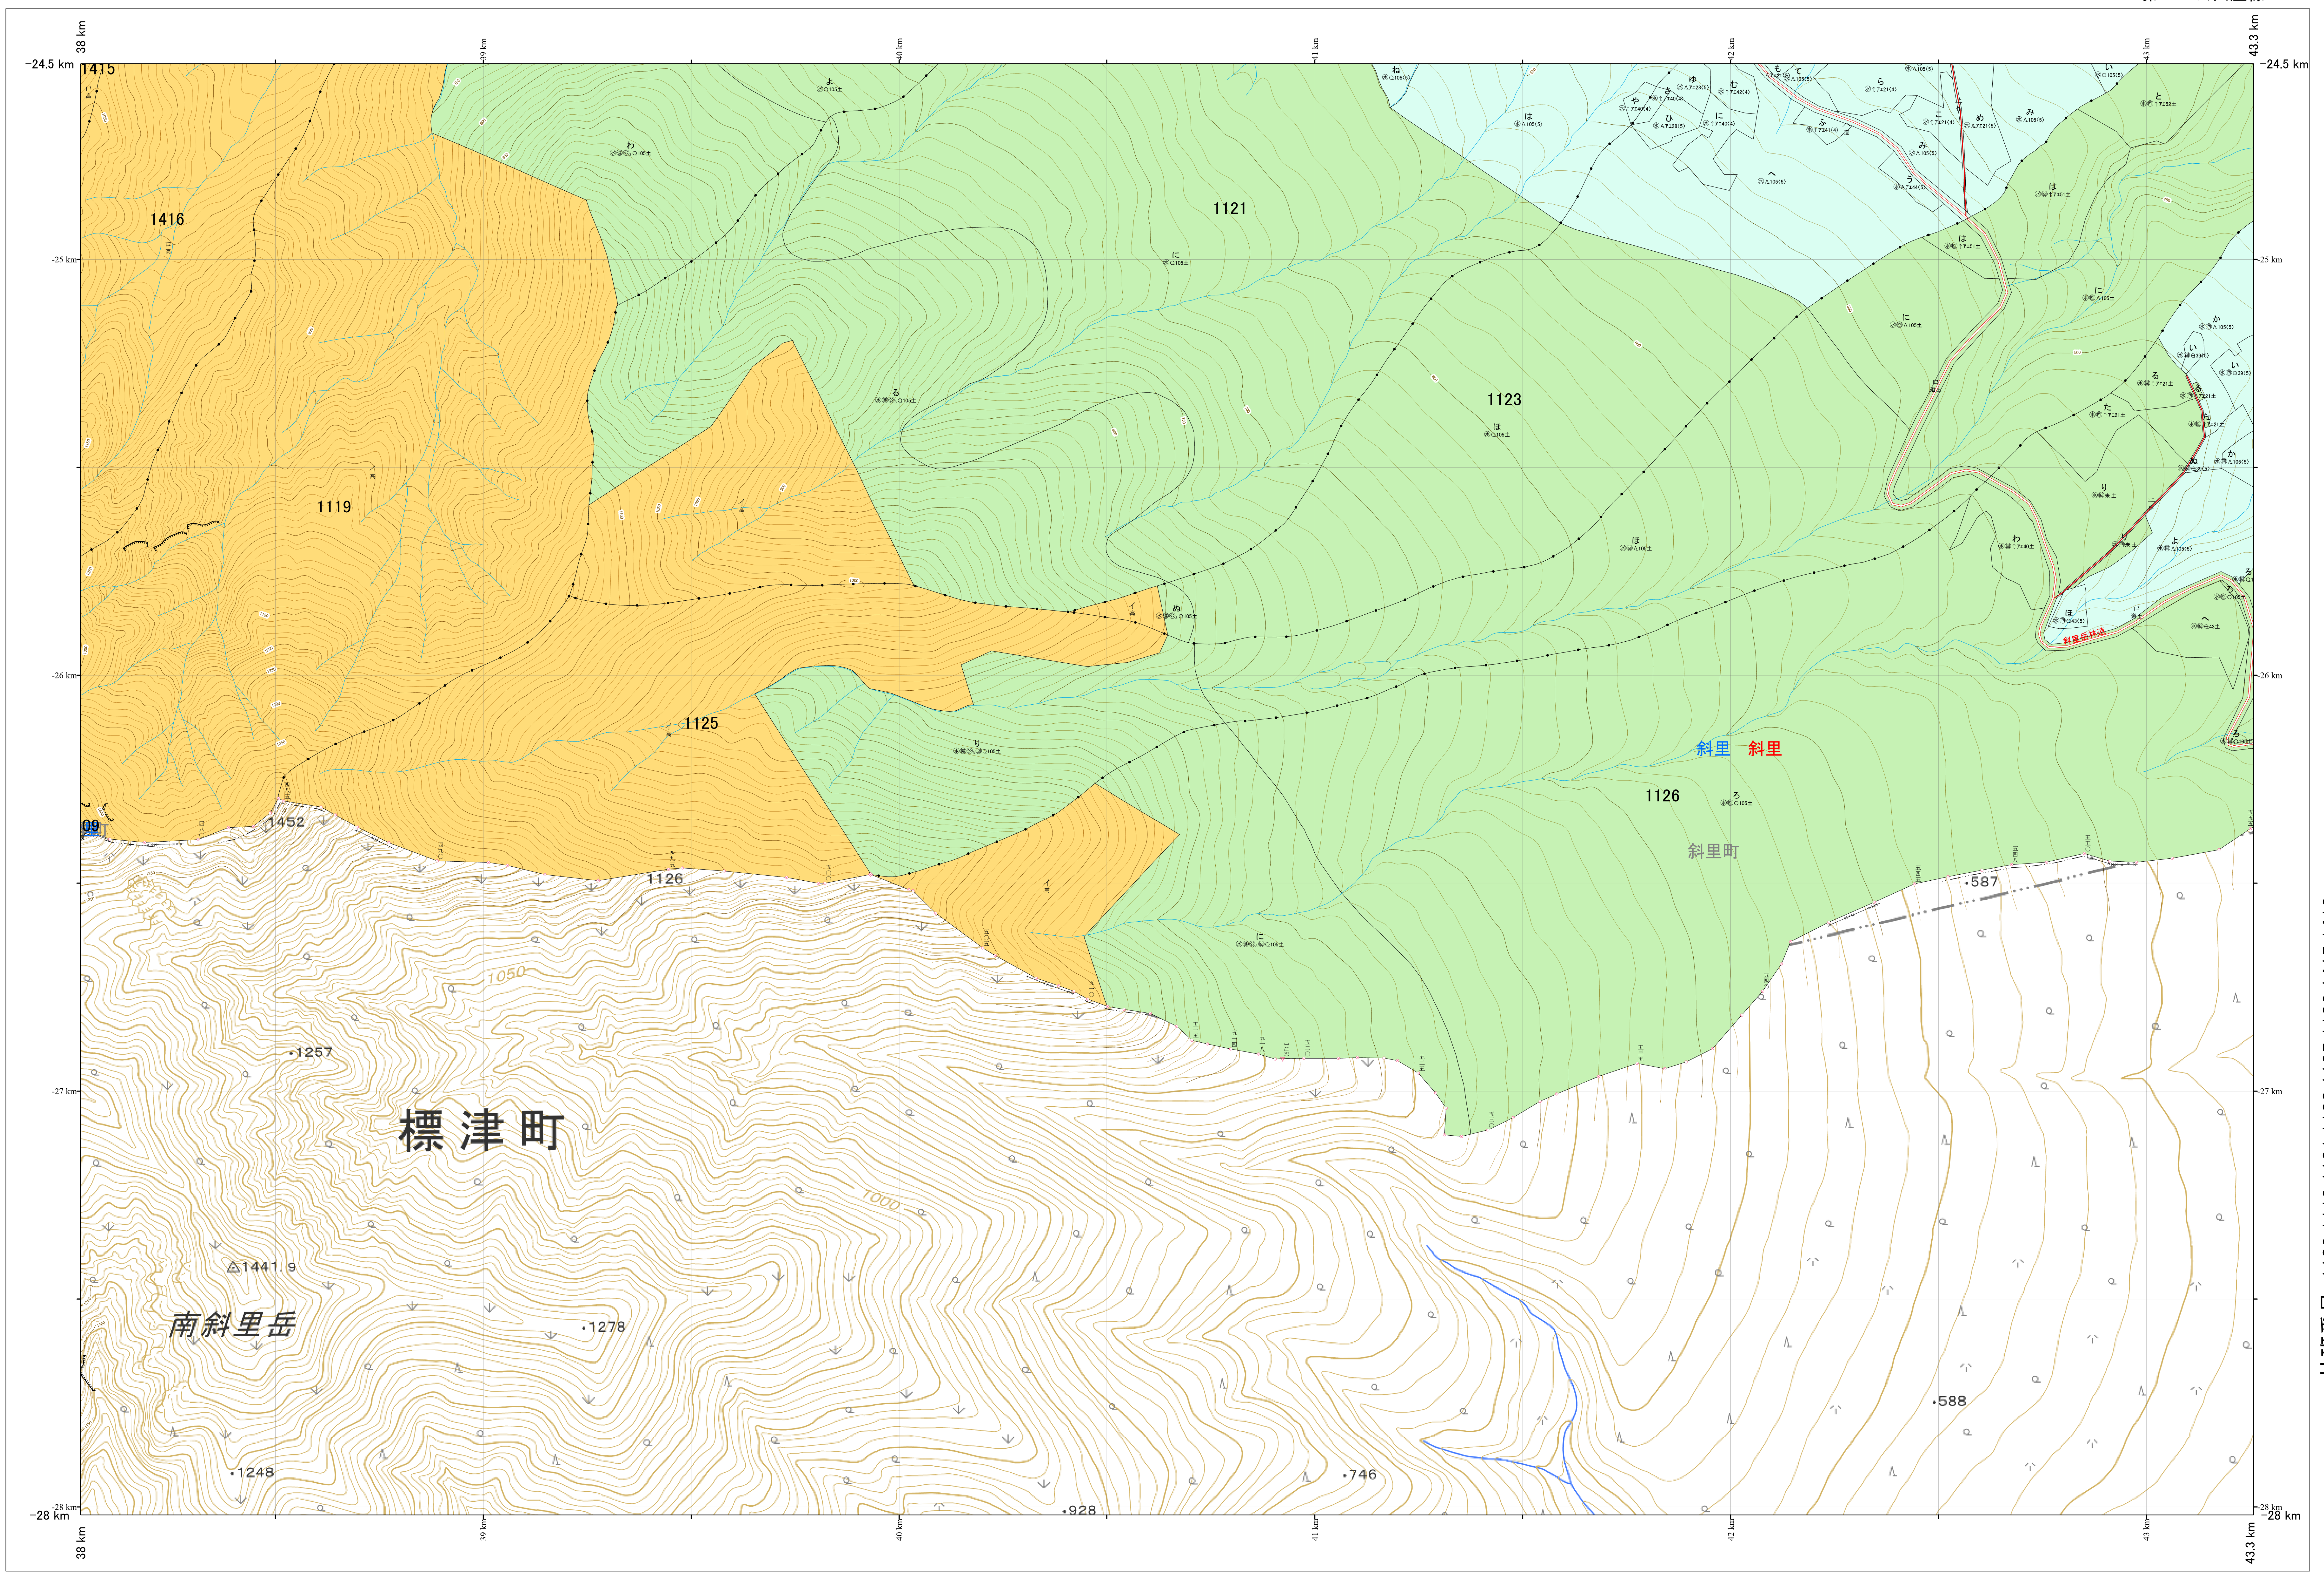

北海道森林管理局 網走東部森林計画区  
網走南部森林管理署 基本図・国有林野施業実施計画図 281 (全341)

第13公共座標

網走南部 281

林班番号: 1109, 1119, 1121, 1123, 1125, 1126, 1415, 1416  
令和7年度 第7次樹立

林班番号: 1109, 1119, 1121, 1123, 1125, 1126, 1415, 1416

北海道森林管理局 網走南部森林管理署  
網走南部 281

「測量法に基づく国土地理院長承認(使用)R7JHs 526」  
この地図は、国土地理院長の承認を得て、同院発行の電子地形図を用いて作成したものである。  
第三者がさらに複製する場合には、国土地理院長の承認を得なければならない。