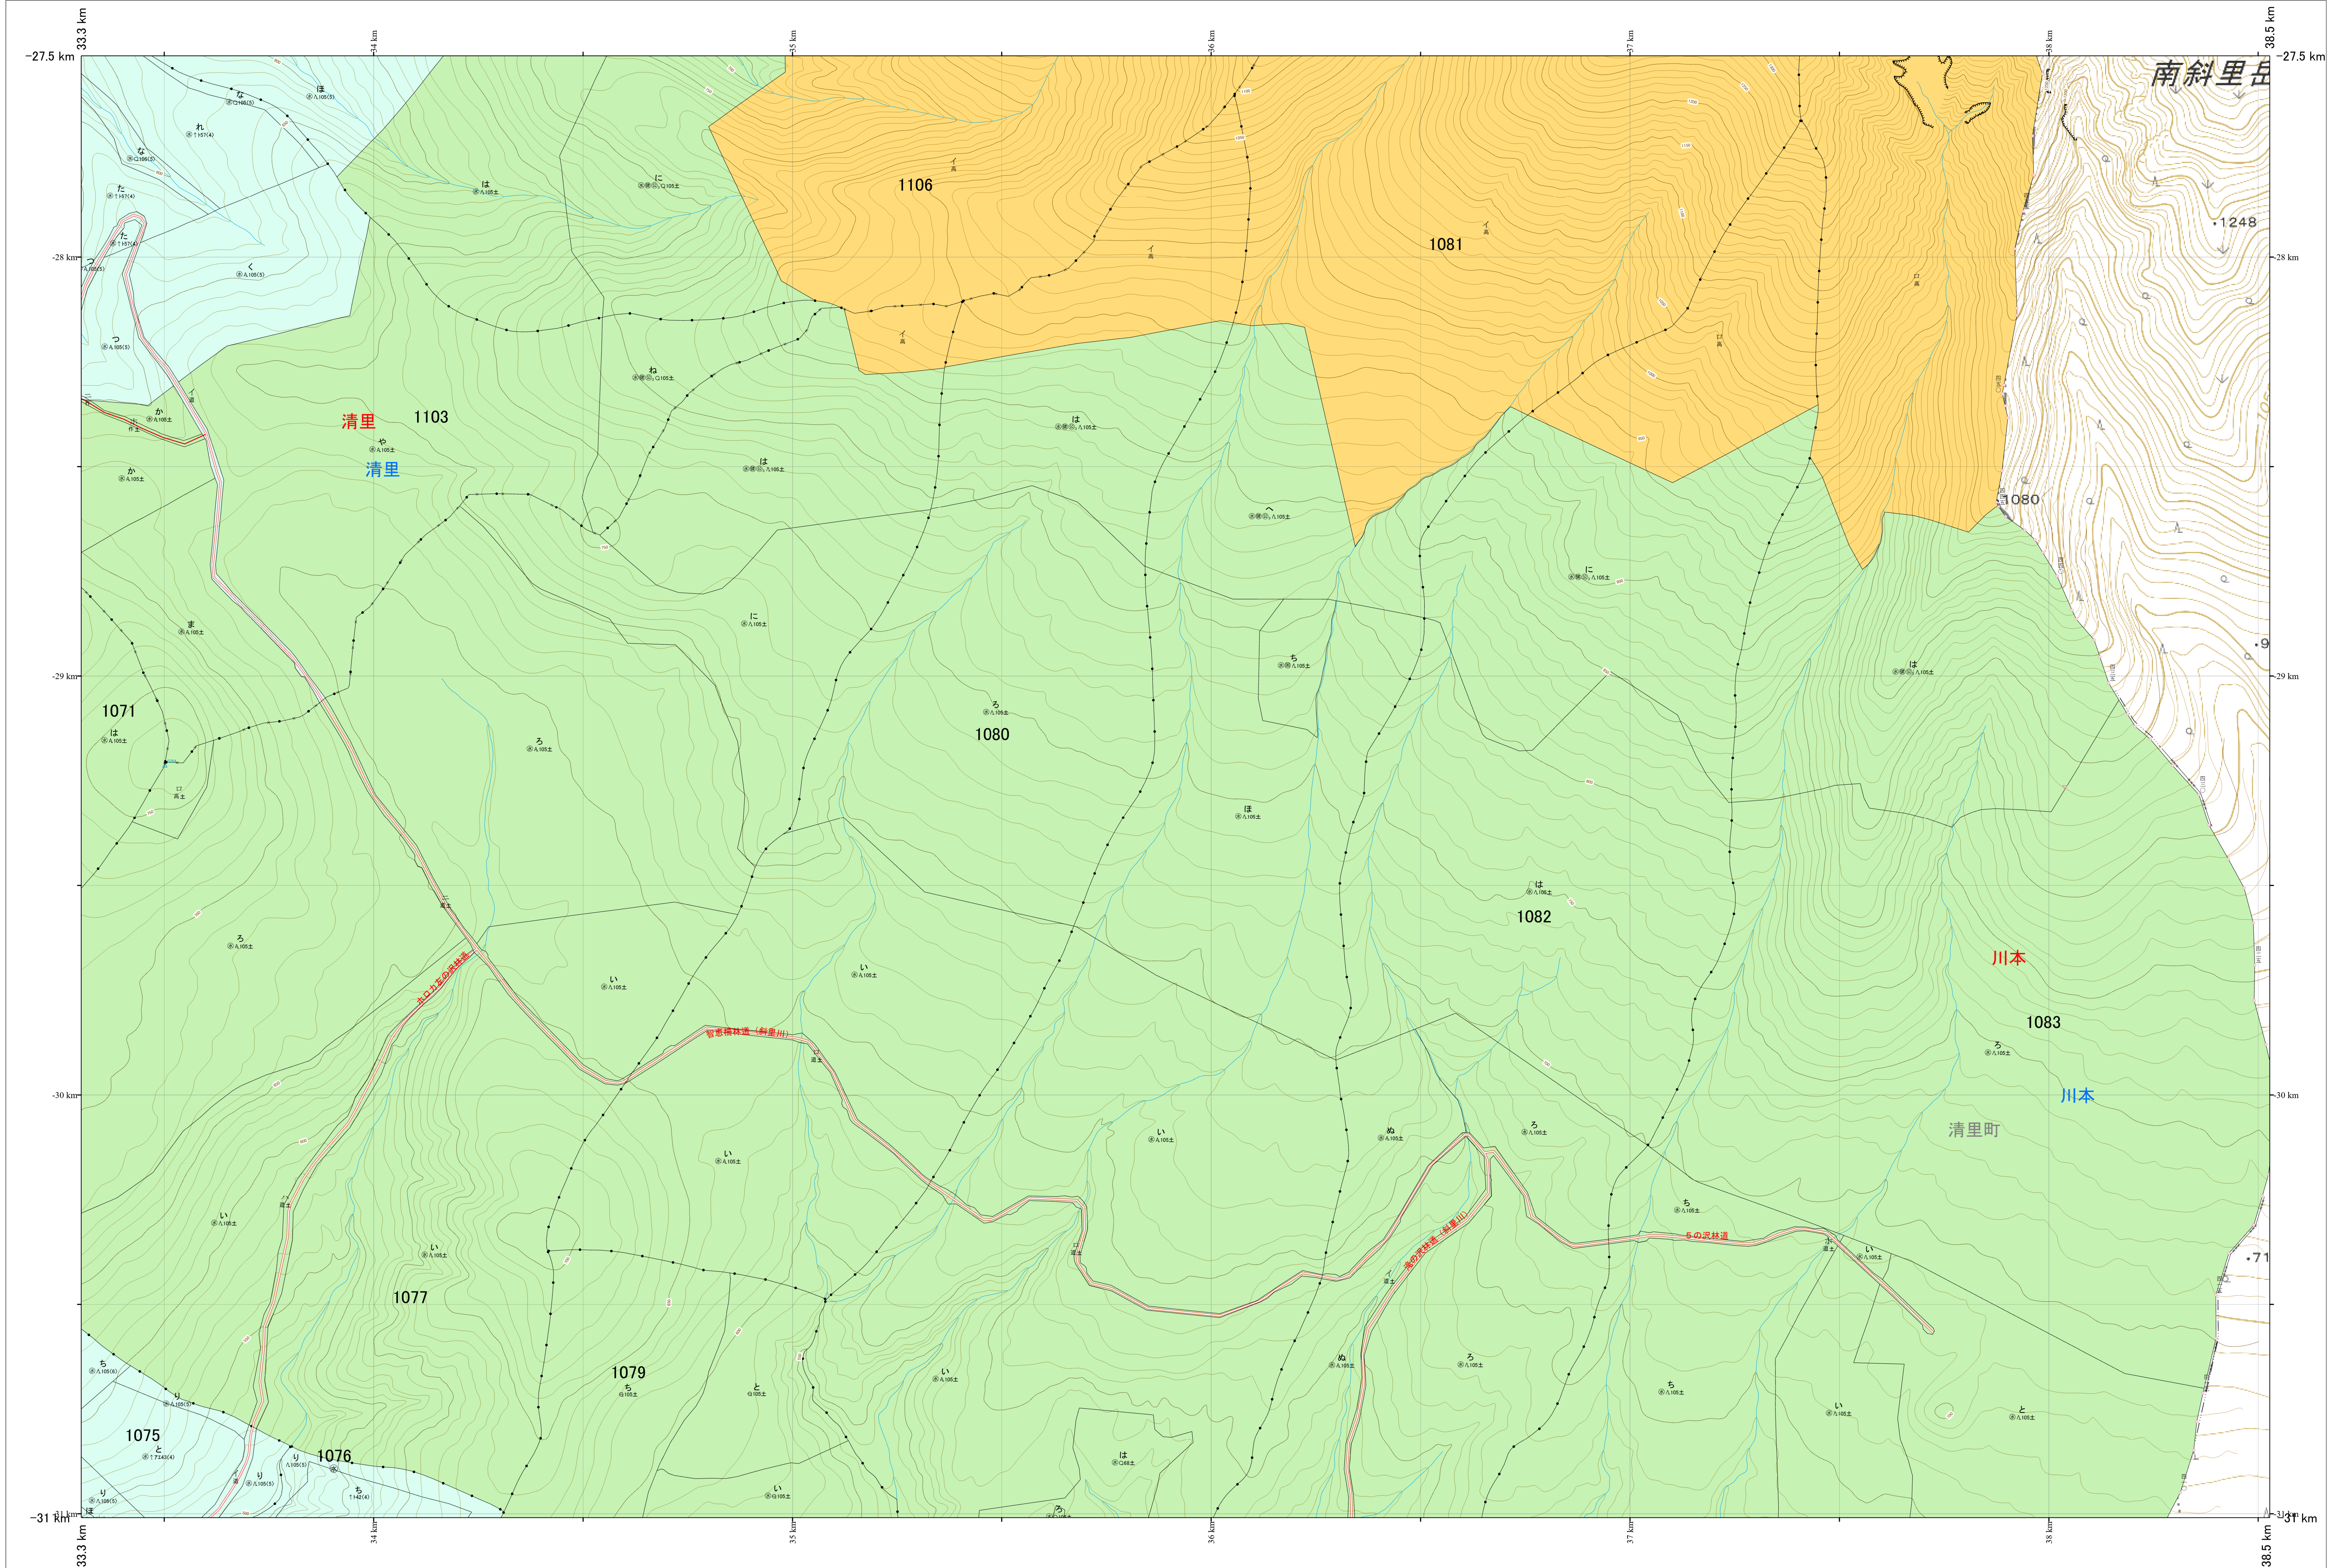

北海道森林管理局 網走東部森林計画区
網走南部森林管理署 基本図・国有林野施業実施計画図 272 (全341)

第13公共座標

網走南部 272

林班番号: 1071, 1075, 1076, 1077, 1079, 1080, 1081, 1082, 1083, 1103, 1106

令和7年度 第7次樹立

林班番号: 1071, 1075, 1076, 1077, 1079, 1080, 1081, 1082, 1083, 1103, 1106

北海道森林管理局 網走南部森林管理署
網走南部 272

「測量法に基づく国土地理院長承認(使用)R 7JHs 526」
この地図は、国土地理院長の承認を得て、同院発行の電子地形図を用いて作成したものである。
第三者がさらに複製する場合には、国土地理院長の承認を得なければならない。