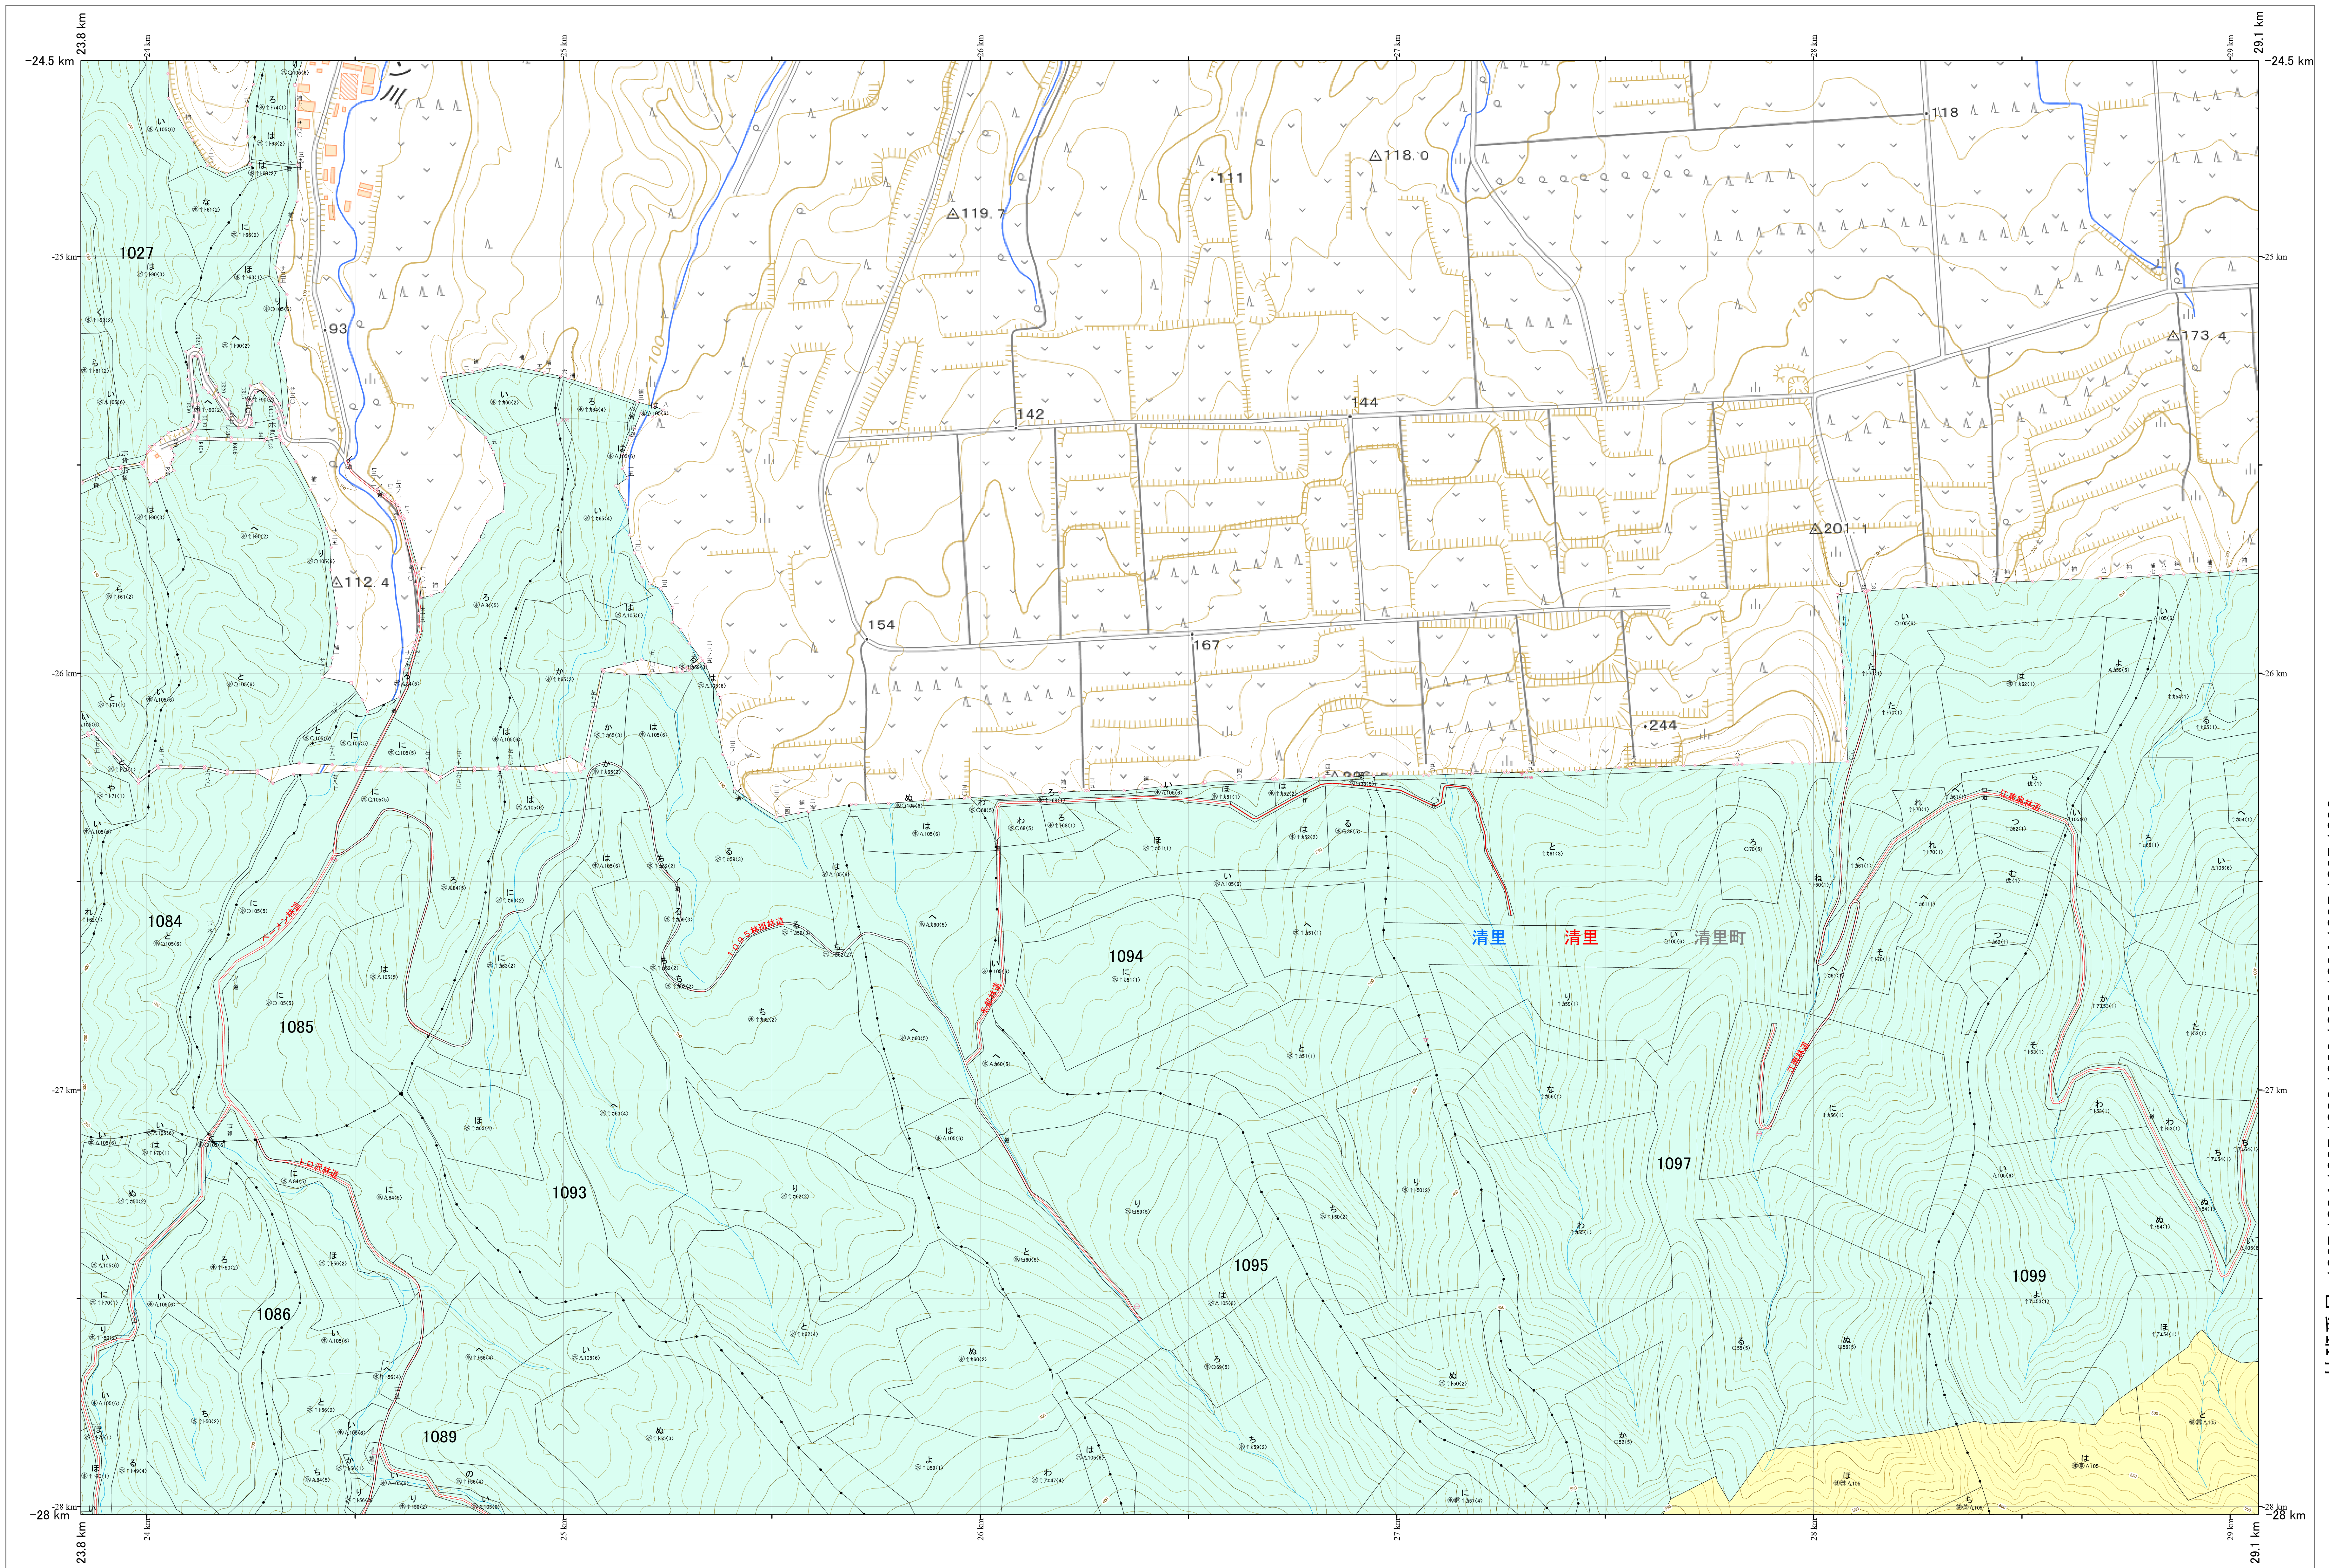

北海道森林管理局 網走東部森林計画区  
網走南部森林管理署 基本図・国有林野施業実施計画図 248 (全341)

第13公共座標

網走南部 248

林班番号: 1027, 1084, 1085, 1086, 1089, 1093, 1094, 1095, 1097, 1099

令和7年度 第7次樹立

林班番号: 1027, 1084, 1085, 1086, 1089, 1093, 1094, 1095, 1097, 1099

北海道森林管理局 網走南部森林管理署  
網走南部 248

「測量法に基づく国土地理院長承認(使用)R7JHs 526」  
この地図は、国土地理院長の承認を得て、同院発行の電子地形図を用いて作成したものである。  
第三者がさらに複製する場合には、国土地理院長の承認を得なければならない。