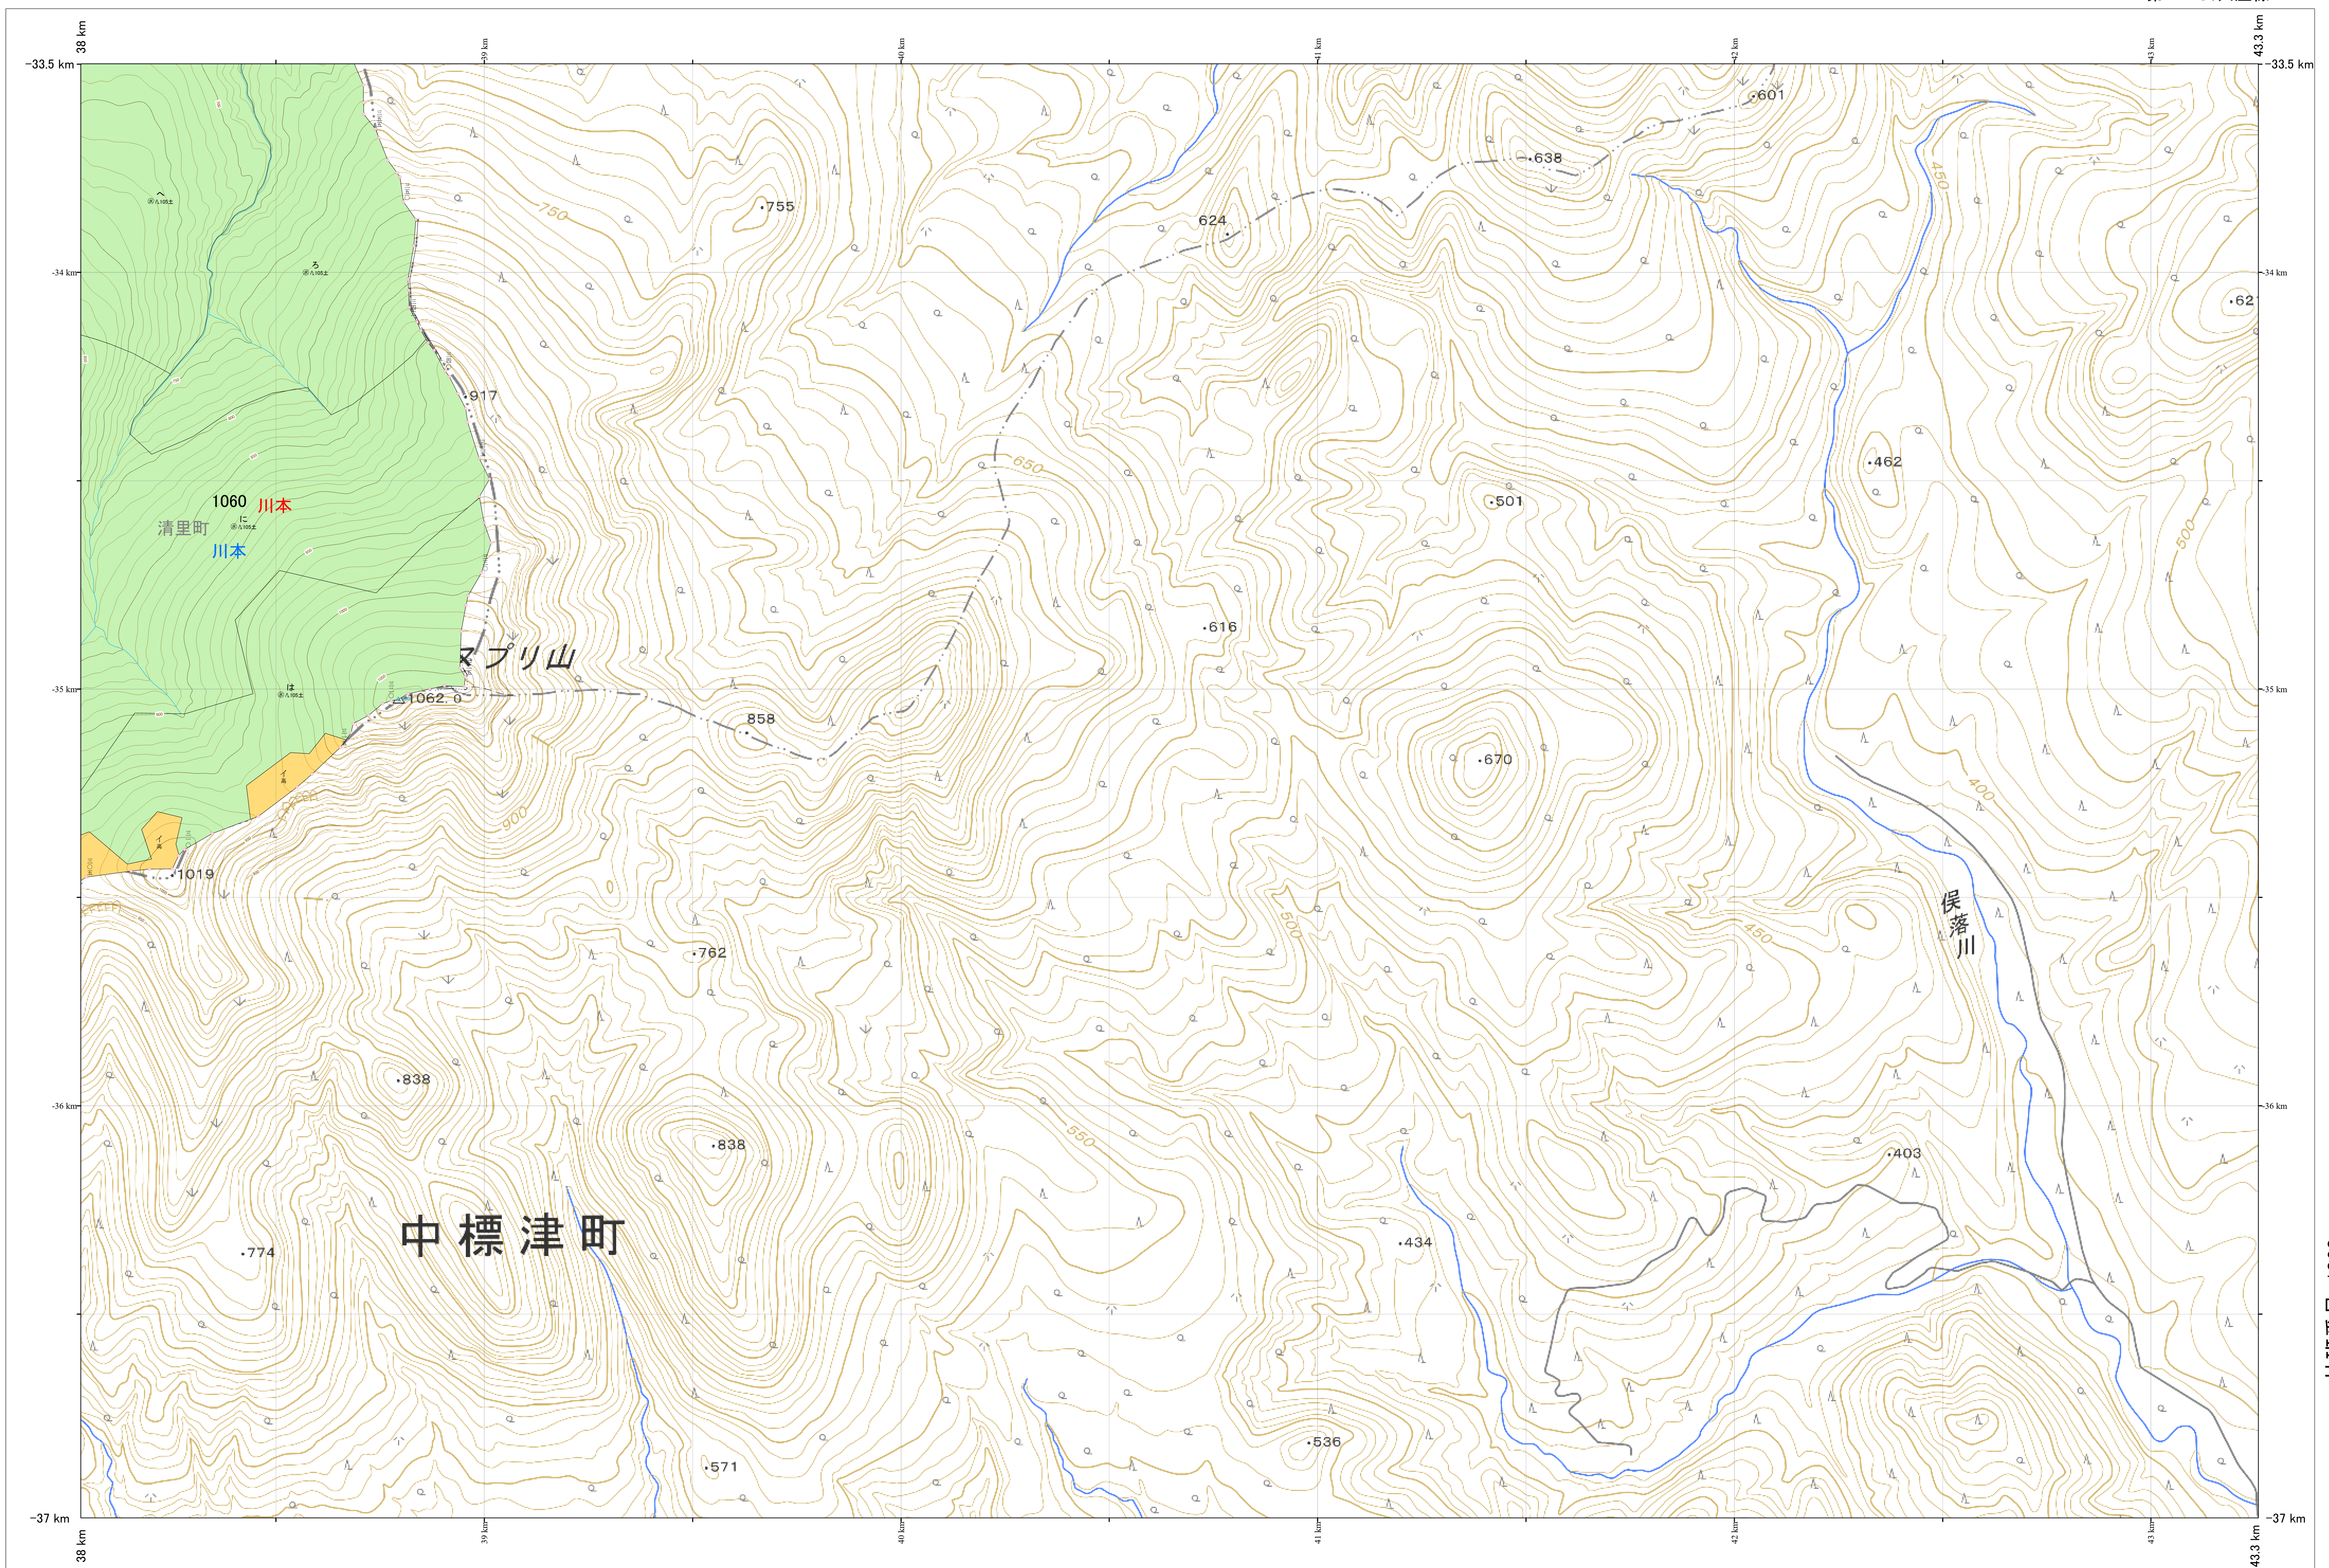

北海道森林管理局 網走東部森林計画区  
網走南部森林管理署 基本図・国有林野施業実施計画図 284 (全341)

第13公共座標

網走南部 284

林班番号: 1060

北海道森林管理局 網走南部森林管理署  
網走南部 284

林班番号: 1060  
令和7年度 第7次樹立

「測量法に基づく国土地理院長承認(使用)R7JHs 526」  
この地図は、国土地理院長の承認を得て、同院発行の電子地形図を用いて作成したものである。  
第三者がさらに複製する場合には、国土地理院長の承認を得なければならない。