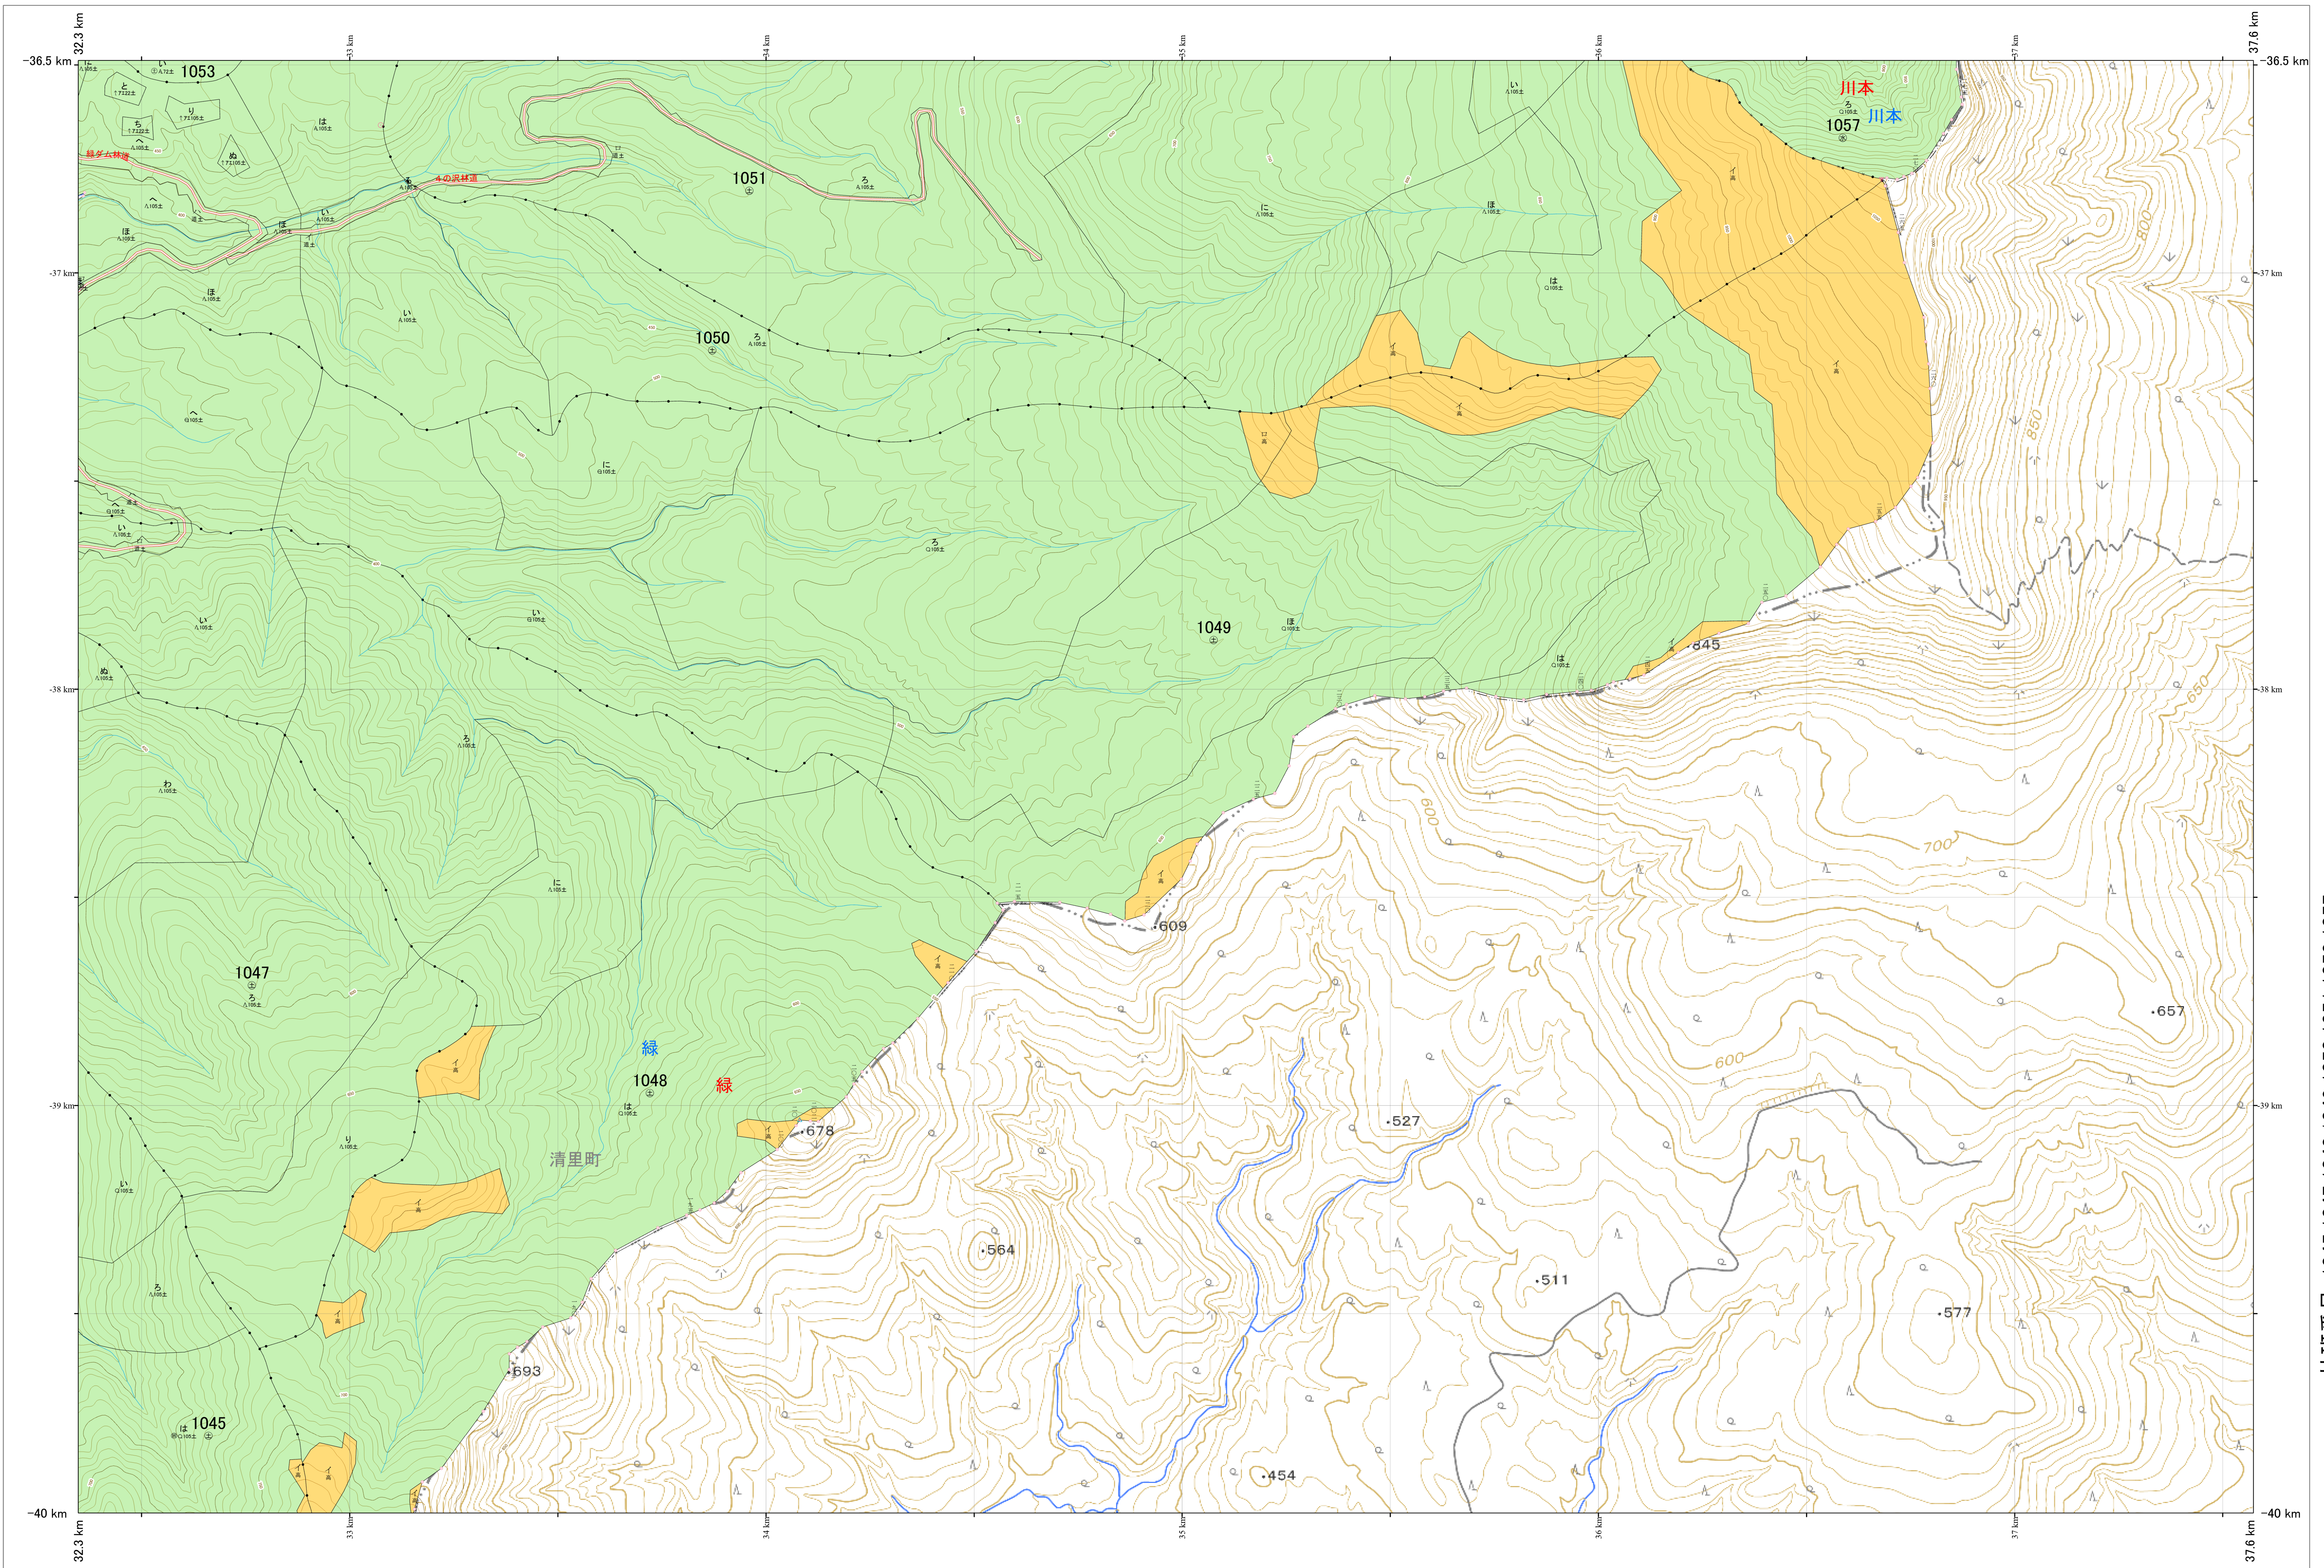

北海道森林管理局 網走東部森林計画区
網走南部森林管理署 基本図・国有林野施業実施計画図 275 (全341)

第13公共座標

網走南部 275

林班番号: 1045, 1047, 1048, 1049, 1050, 1051, 1053, 1057

令和7年度 第7次樹立

林班番号: 1045, 1047, 1048, 1049, 1050, 1051, 1053, 1057

北海道森林管理局 網走南部森林管理署
網走南部 275

「測量法に基づく国土地理院長承認(使用)R7JHs 526」
この地図は、国土地理院長の承認を得て、同院発行の電子地形図を用いて作成したものである。
第三者がさらに複製する場合には、国土地理院長の承認を得なければならない。