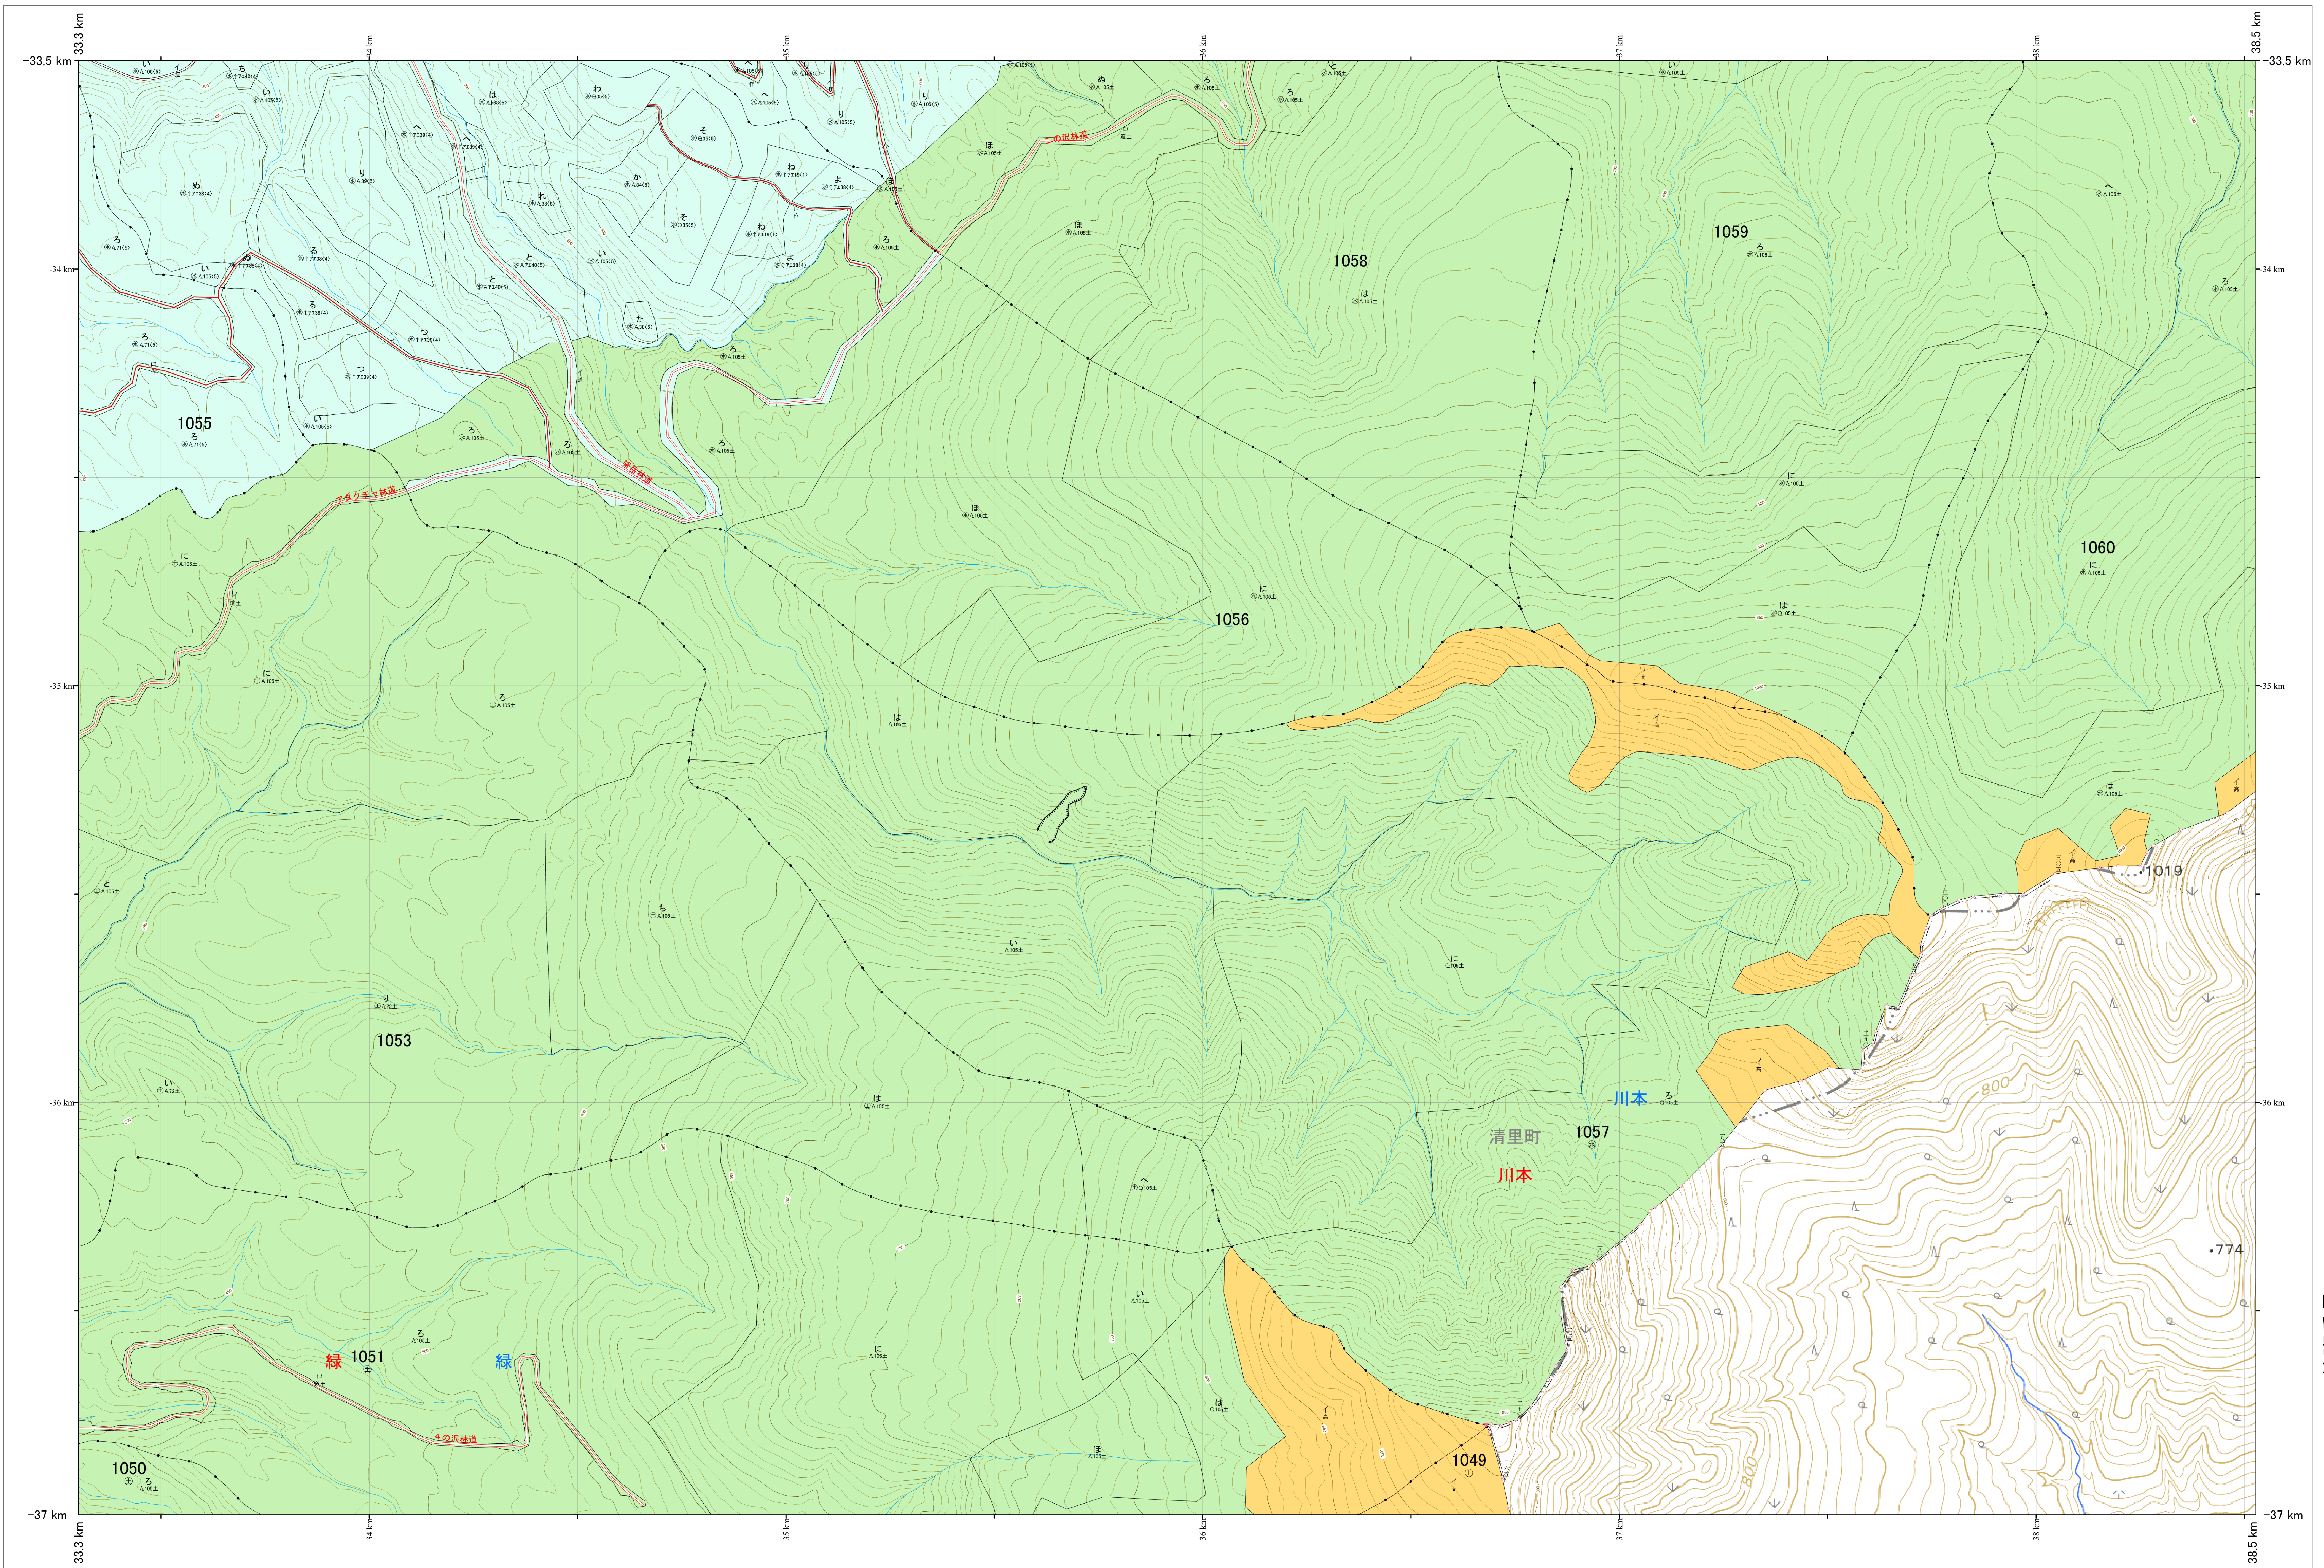

北海道森林管理局 網走東部森林計画区
網走南部森林管理署 基本図・国有林野施業実施計画図 274 (全341)

第13公共座標

網走南部 274

林班番号: 1049, 1050, 1051, 1053, 1055, 1056, 1057, 1058, 1059, 1060

令和7年度 第7次樹立

林班番号: 1049, 1050, 1051, 1053, 1055, 1056, 1057, 1058, 1059, 1060

北海道森林管理局 網走南部森林管理署

網走南部 274

1:5,000
0 100 200 300 400 500 1,000m

「測量法に基づく国土地理院長承認(使用)R7JHs 526」
この地図は、国土地理院長の承認を得て、同院発行の電子地形図を用いて作成したものである。
第三者がさらに複製する場合には、国土地理院長の承認を得なければならない。