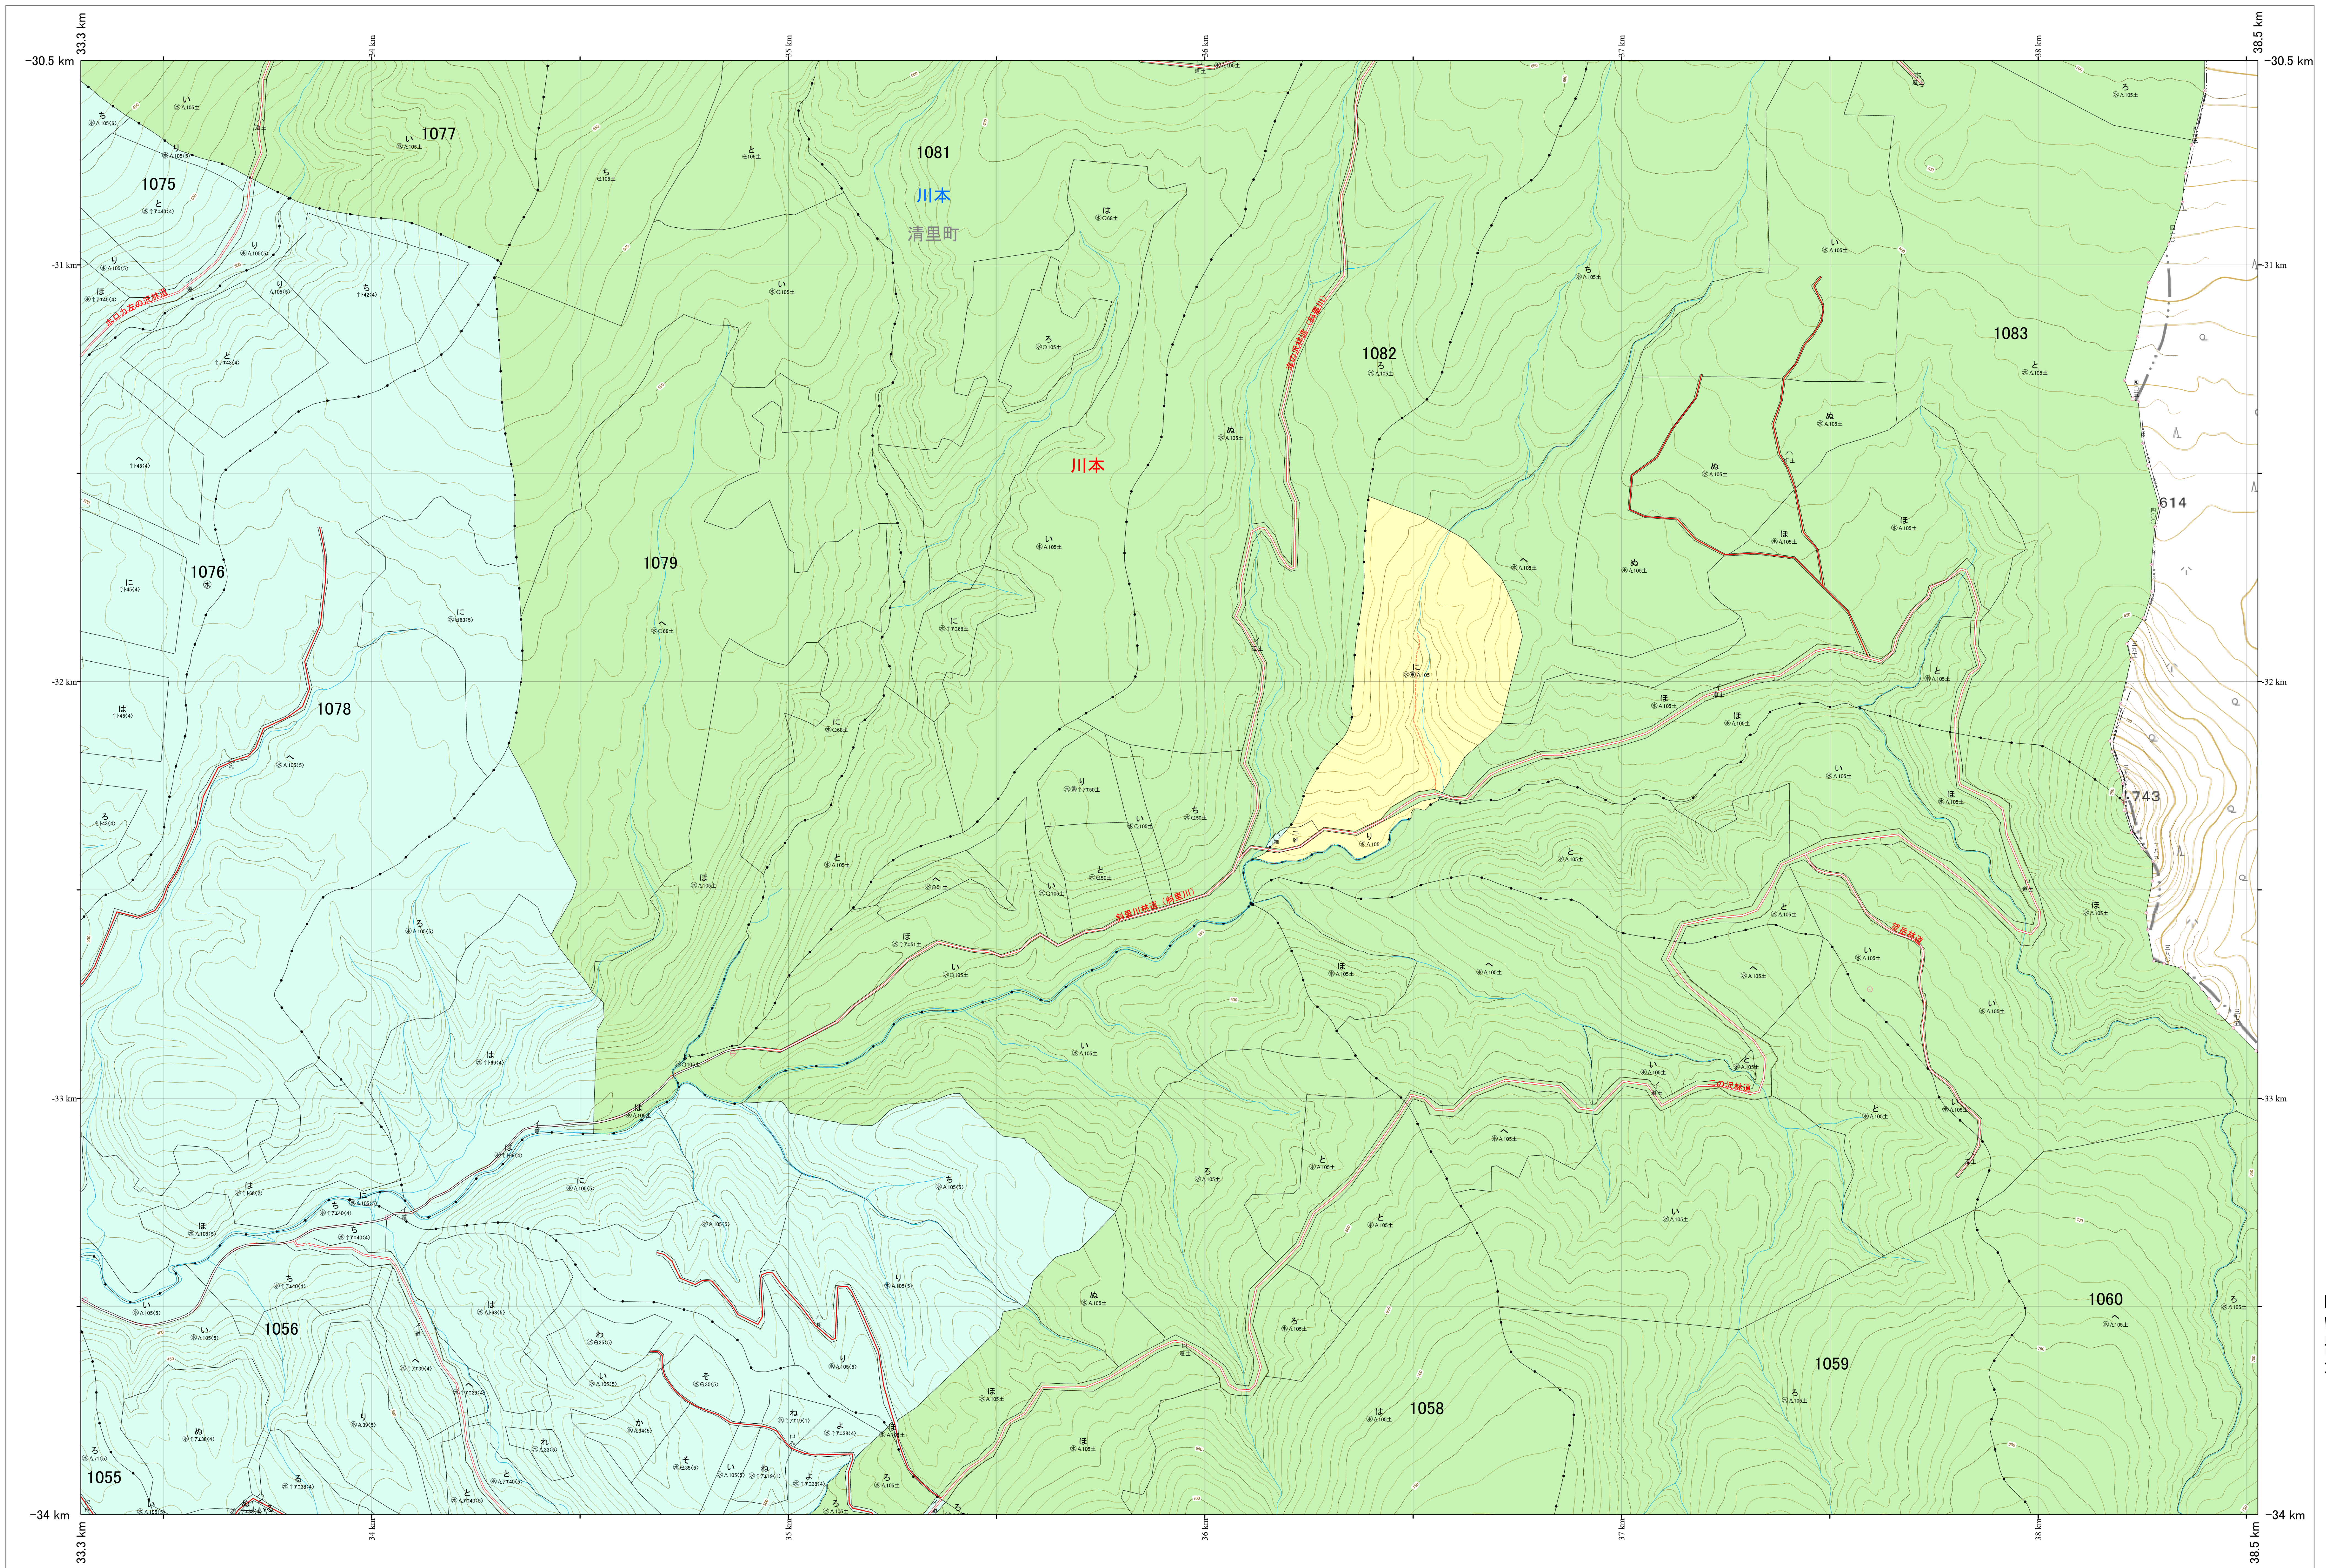

北海道森林管理局 網走東部森林計画区  
網走南部森林管理署 基本図・国有林野施業実施計画図 273 (全341)

第13公共座標

網走南部 273

林班番号: 1055, 1056, 1058, 1059, 1060, 1075, 1076, 1077, 1078, 1079, 1081, 1082, 1083

令和7年度 第7次樹立

林班番号: 1055, 1056, 1058, 1059, 1060, 1075, 1076, 1077, 1078, 1079, 1081, 1082, 1083

北海道森林管理局 網走南部森林管理署  
網走南部 273

「測量法に基づく国土地理院長承認(使用)R7JHs 526」  
この地図は、国土地理院長の承認を得て、同院発行の電子地形図を用いて作成したものである。  
第三者がさらに複製する場合には、国土地理院長の承認を得なければならない。