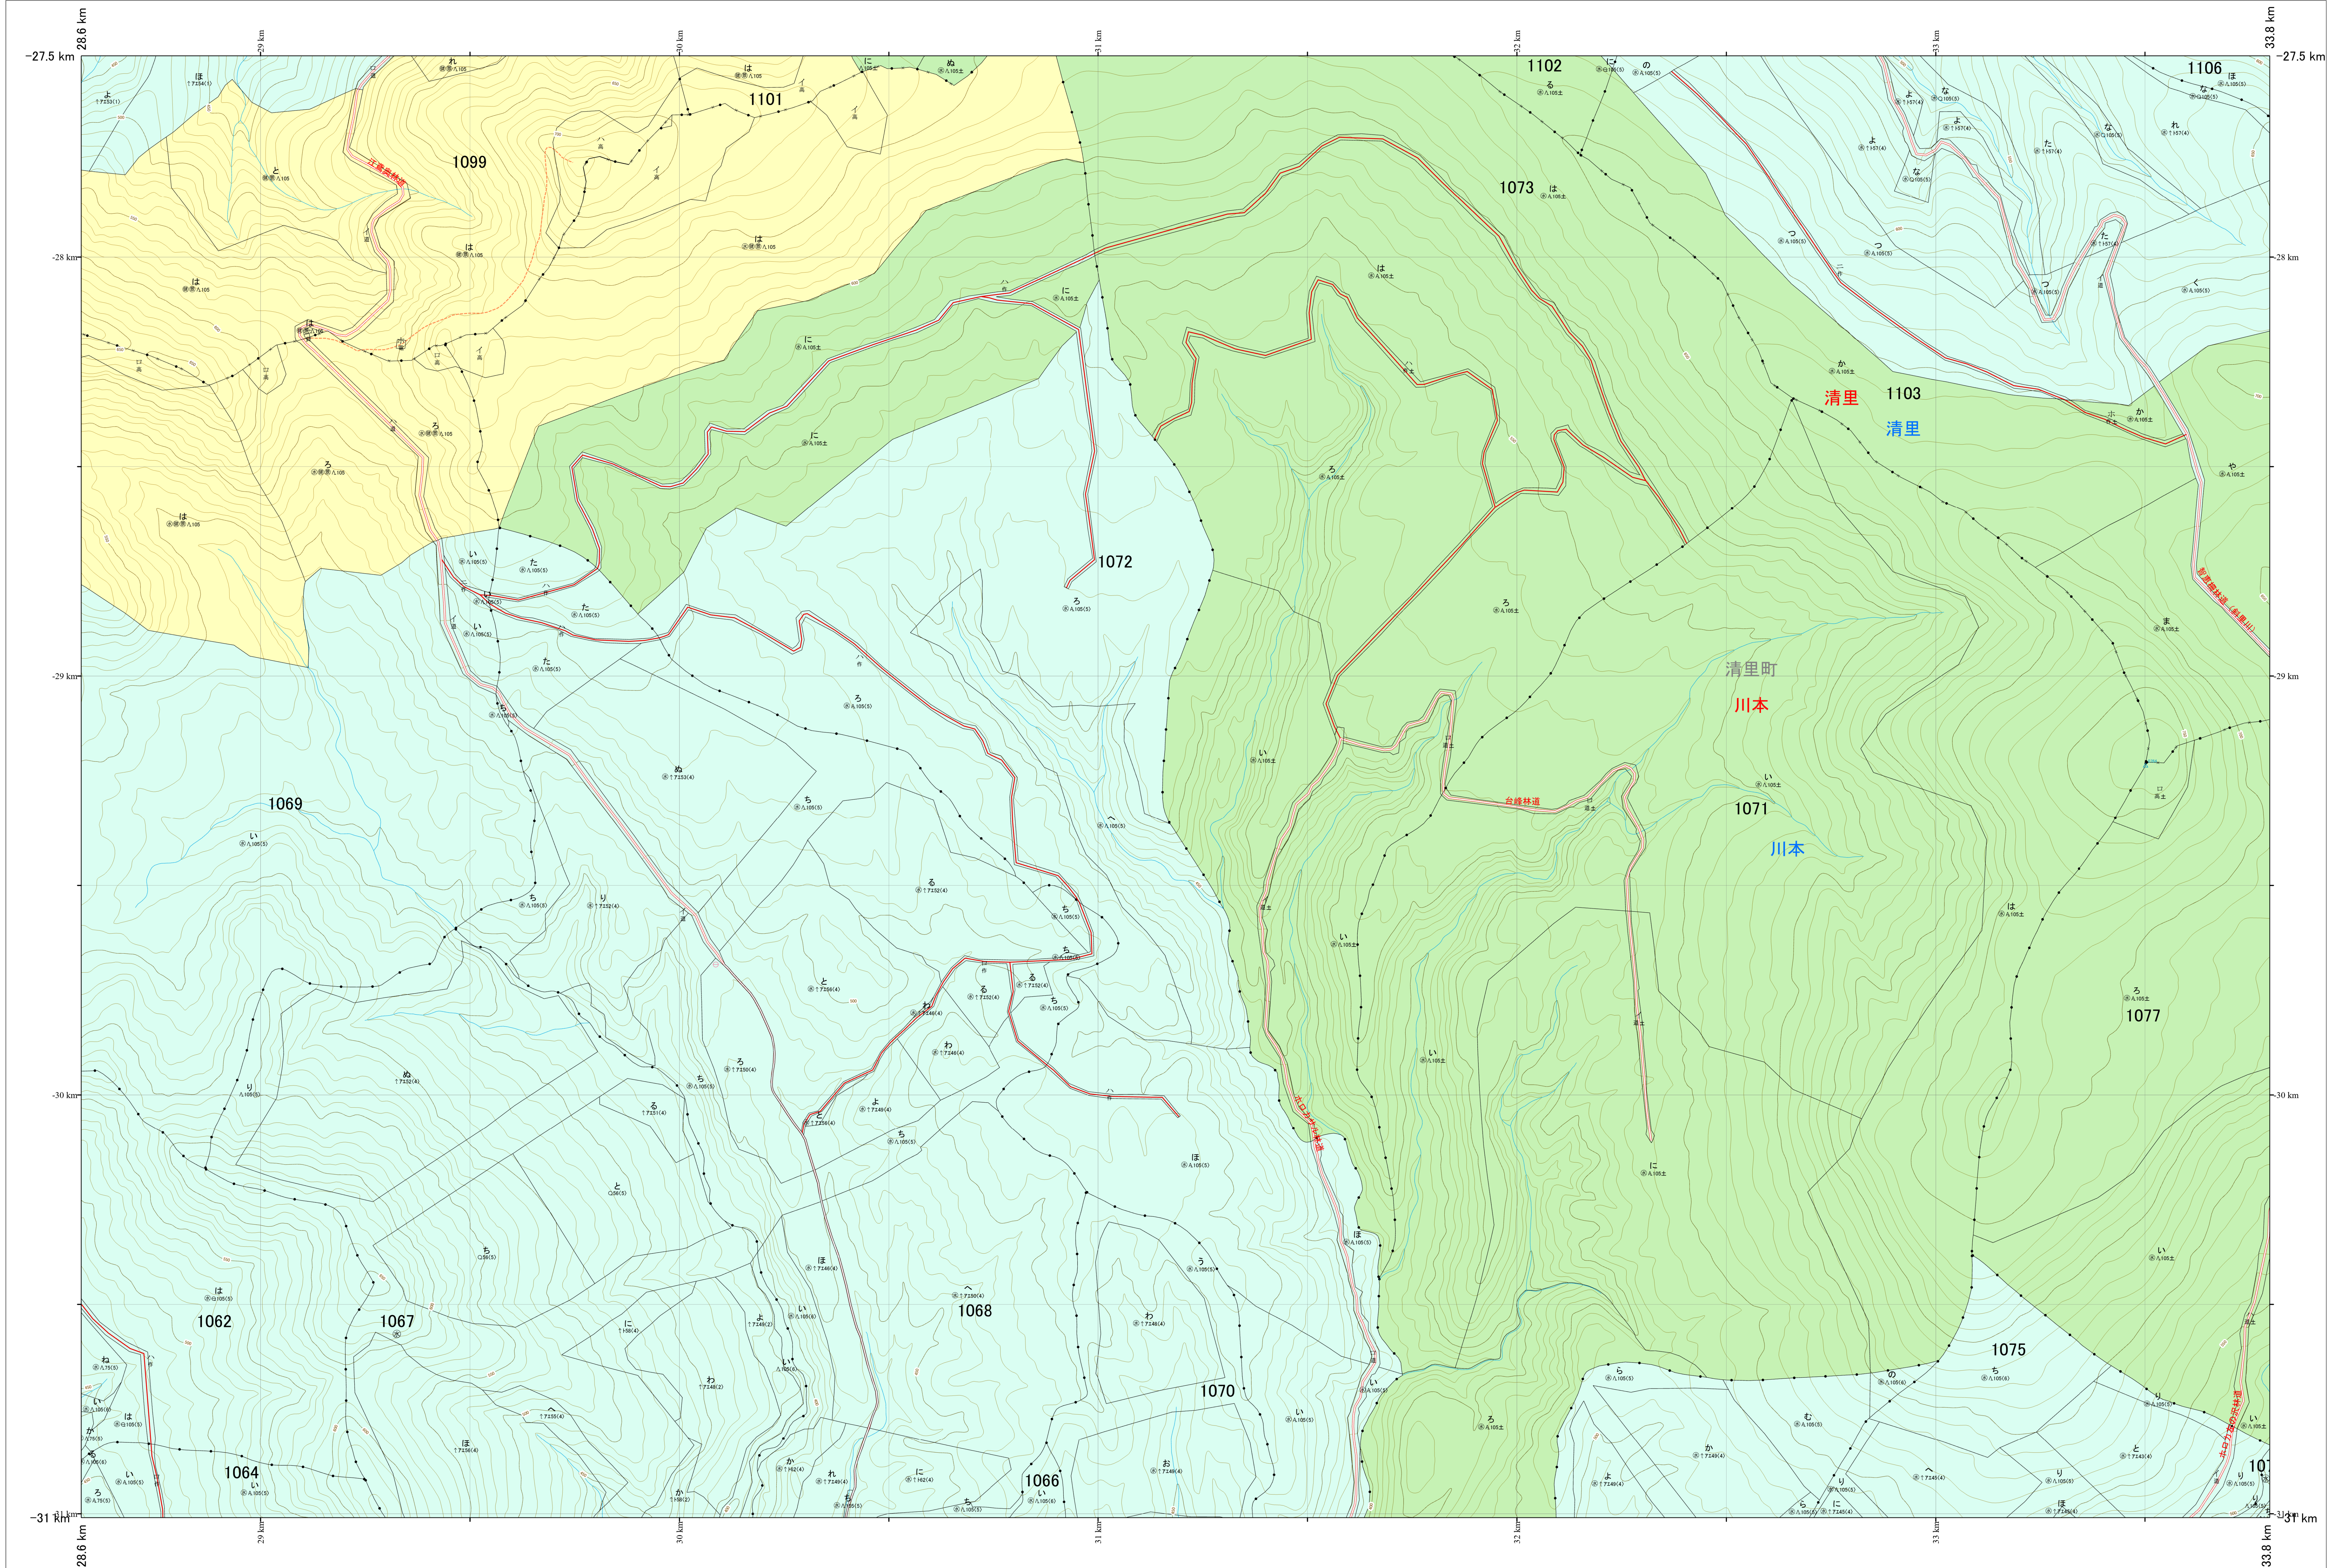

北海道森林管理局 網走東部森林計画区
網走南部森林管理署 基本図・国有林野施業実施計画図 261 (全341)

第13公共座標

網走南部 261

林班番号: 1062, 1064, 1066, 1067, 1068, 1069, 1070, 1071, 1072, 1073, 1075, 1076, 1077, 1099, 1101, 1102, 1103, 1106

令和7年度 第7次樹立

林班番号: 1062, 1064, 1066, 1067, 1068, 1069, 1070, 1071, 1072, 1073, 1075, 1076, 1077, 1099, 1101, 1102, 1103, 1106

北海道森林管理局 網走南部森林管理署
網走南部 261

「測量法に基づく国土地理院長承認(使用)R7JHs 526」
この地図は、国土地理院長の承認を得て、同院発行の電子地形図を用いて作成したものである。
第三者がさらに複製する場合には、国土地理院長の承認を得なければならない。