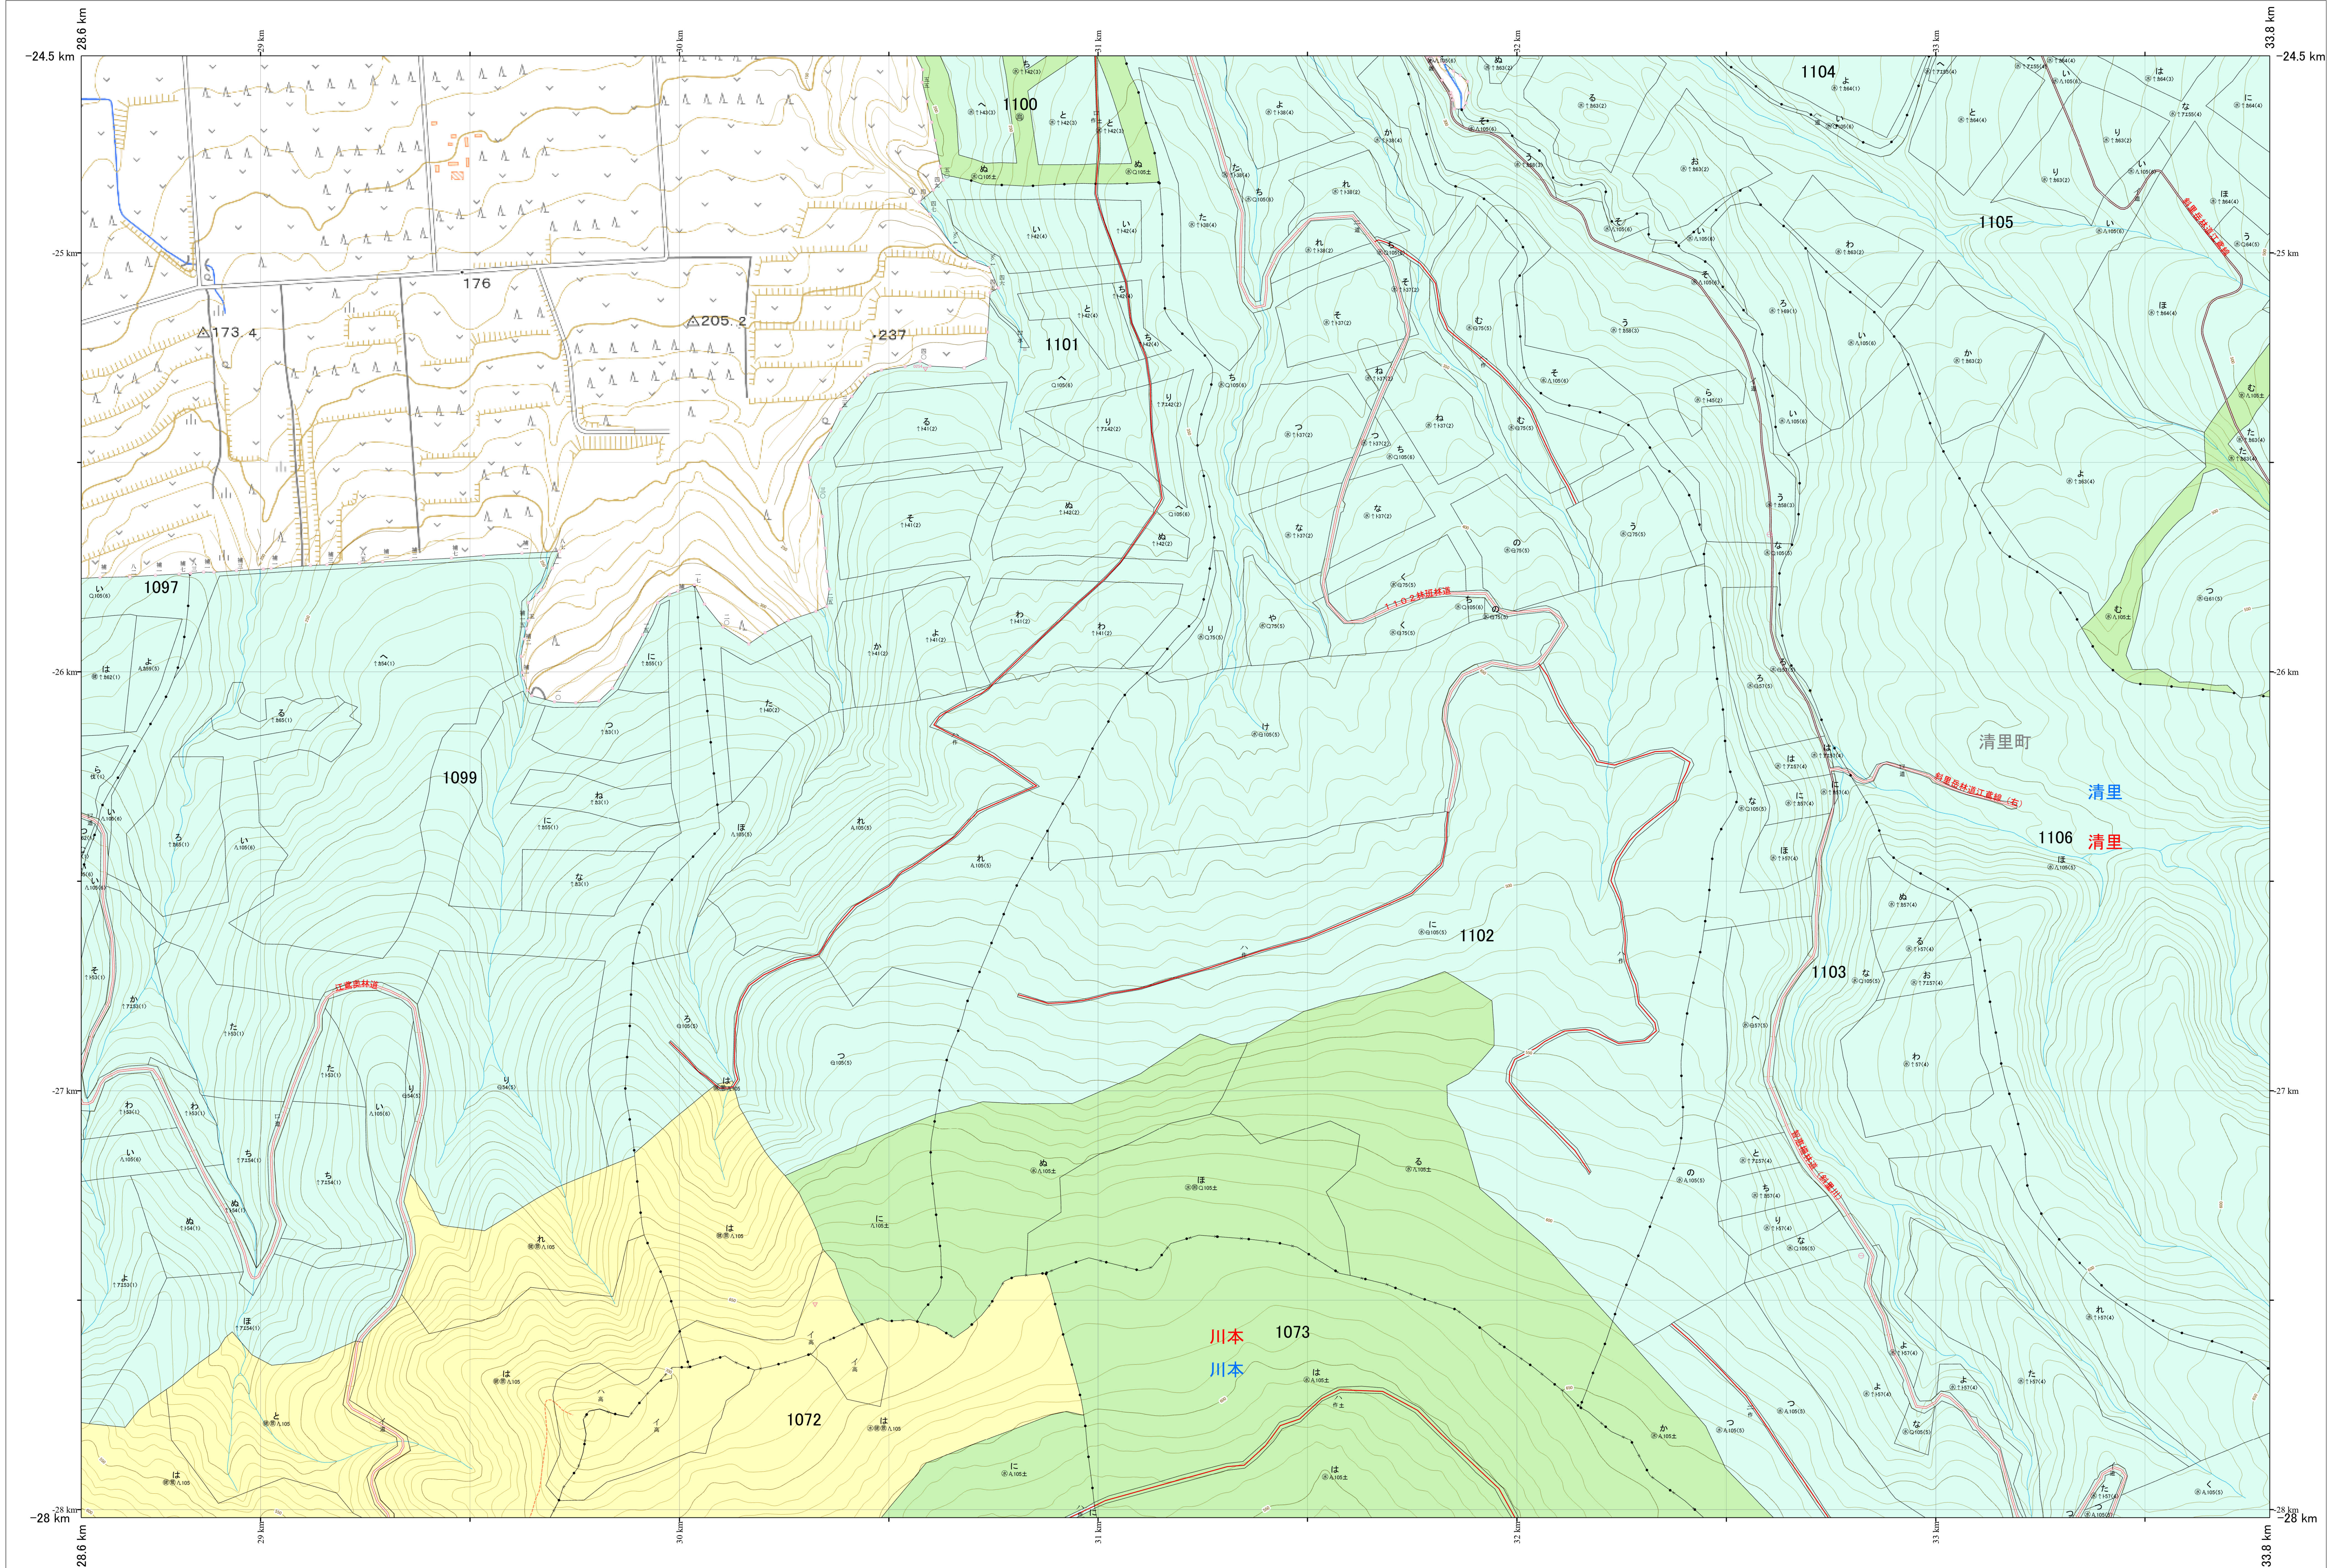

北海道森林管理局 網走東部森林計画区
網走南部森林管理署 基本図・国有林野施業実施計画図 260 (全341)

第13公共座標

網走南部 260

林班番号: 1072, 1073, 1097, 1099, 1100, 1101, 1102, 1103, 1104, 1105, 1106

令和7年度 第7次樹立

林班番号: 1072, 1073, 1097, 1099, 1100, 1101, 1102, 1103, 1104, 1105, 1106

北海道森林管理局 網走南部森林管理署
網走南部 260

「測量法に基づく国土地理院長承認(使用)R7JHs 526」
この地図は、国土地理院長の承認を得て、同院発行の電子地形図を用いて作成したものである。
第三者がさらに複製する場合には、国土地理院長の承認を得なければならない。