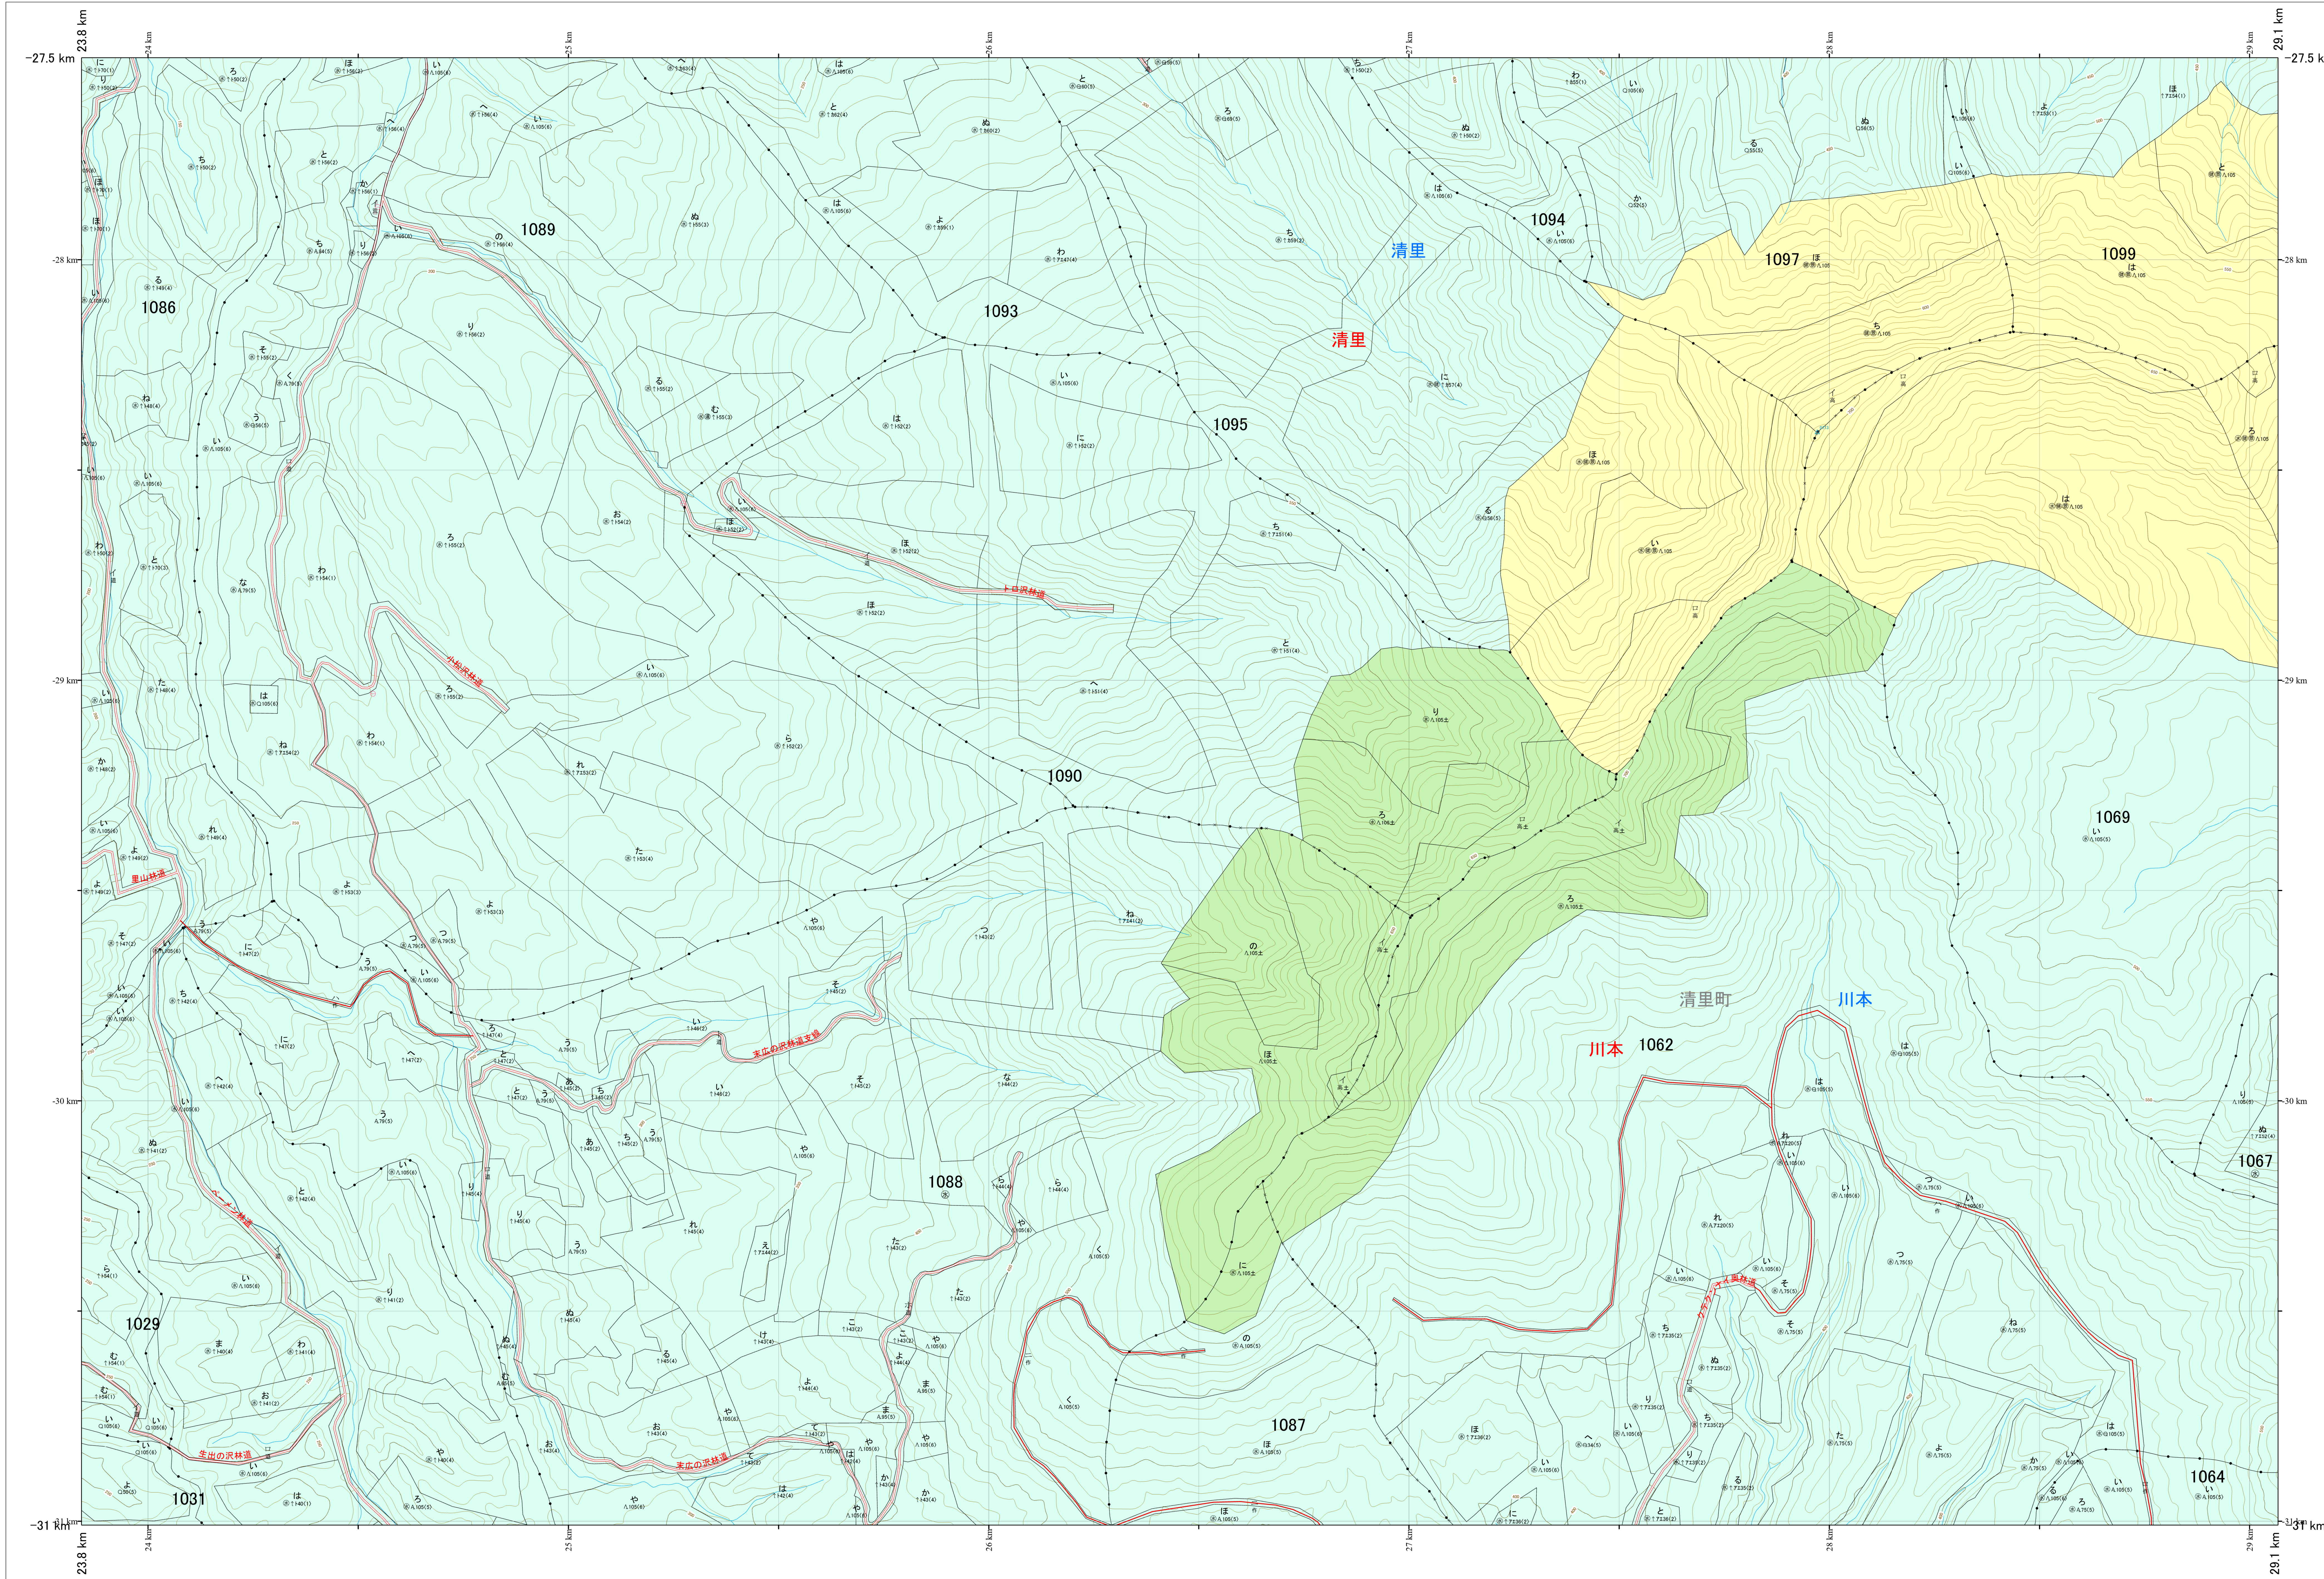

北海道森林管理局 網走東部森林計画区
網走南部森林管理署 基本図・国有林野施業実施計画図 249 (全341)

第13公共座標

網走南部 249

林班番号: 1029, 1031, 1062, 1064, 1067, 1069, 1086, 1087, 1088, 1089, 1090, 1093, 1094, 1095, 1097, 1099

令和7年度 第7次樹立

林班番号: 1029, 1031, 1062, 1064, 1067, 1069, 1086, 1087, 1088, 1089, 1090, 1093, 1094, 1095, 1097, 1099

北海道森林管理局 網走南部森林管理署
網走南部 249

「測量法に基づく国土地理院長承認(使用)R7JHs 526」
この地図は、国土地理院長の承認を得て、同院発行の電子地形図を用いて作成したものである。
第三者がさらに複製する場合には、国土地理院長の承認を得なければならない。