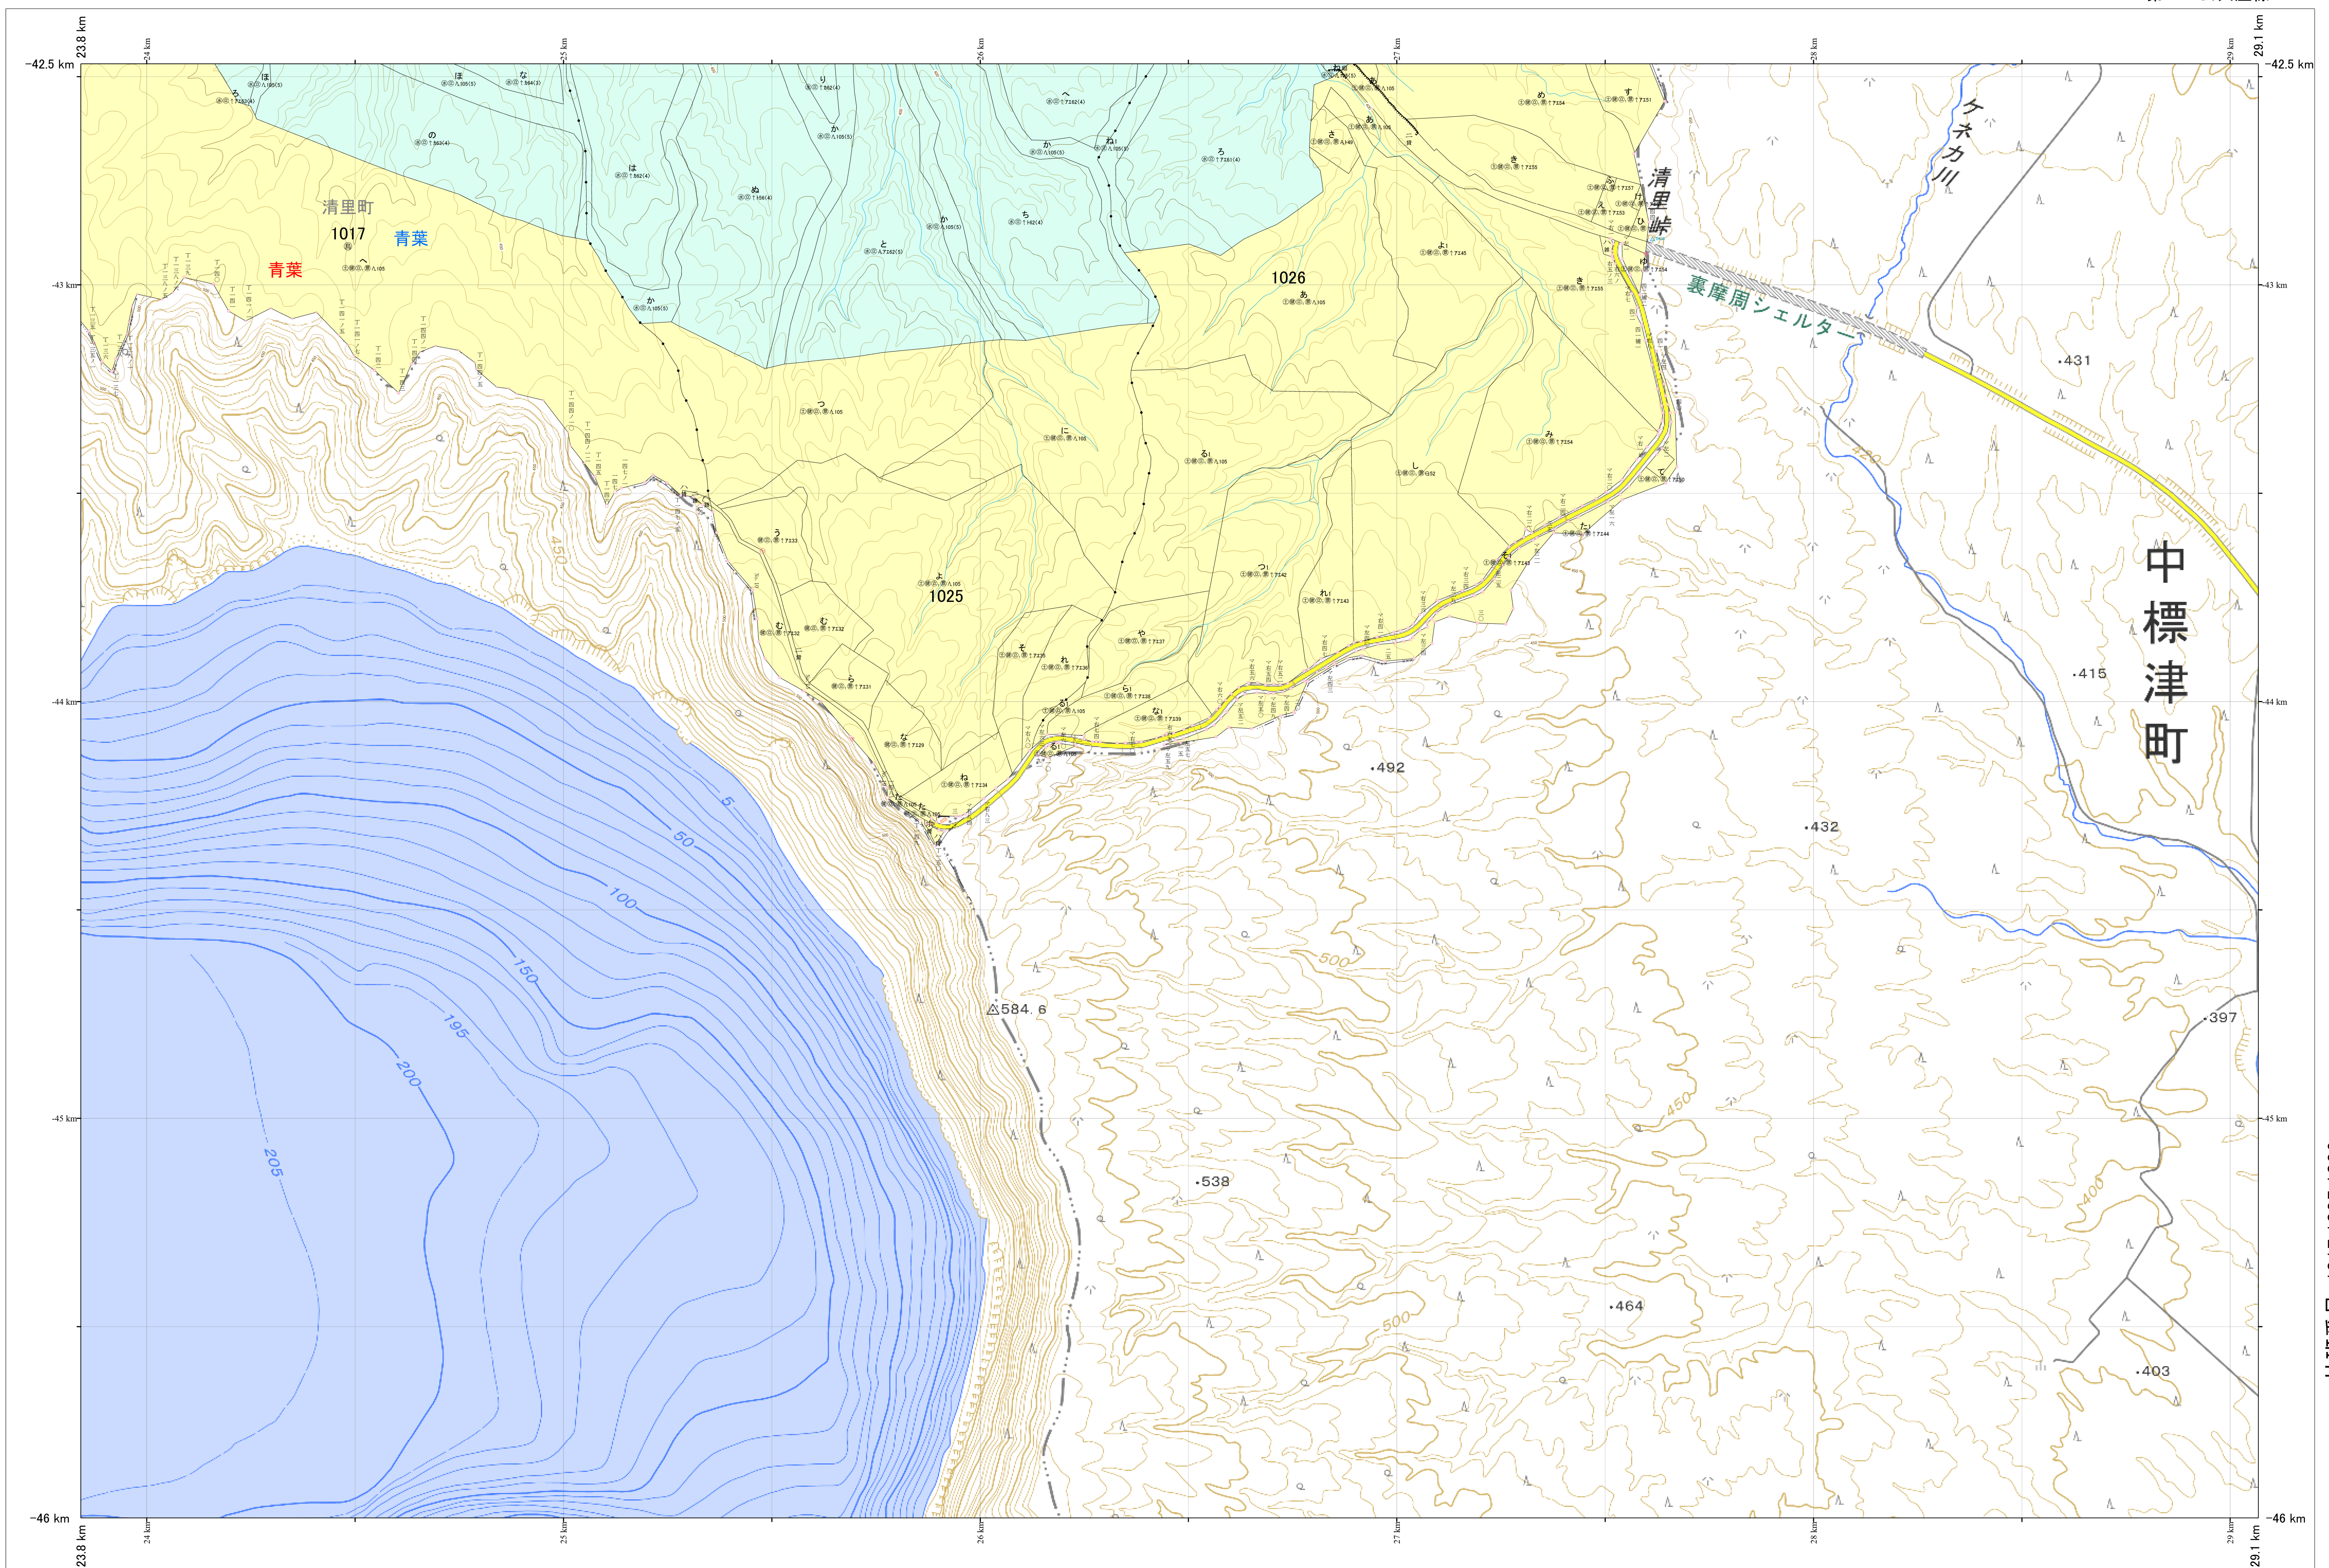

北海道森林管理局 網走東部森林計画区  
網走南部森林管理署 基本図・国有林野施業実施計画図 254 (全341)

第13公共座標

網走南部 254

林班番号: 1017, 1025, 1026

北海道森林管理局 網走南部森林管理署

網走南部 254

「測量法に基づく国土地理院長承認(使用)R7JHs 526」  
この地図は、国土地理院長の承認を得て、同院発行の電子地形図を用いて作成したものである。  
第三者がさらに複製する場合には、国土地理院長の承認を得なければならない。

令和7年度 第7次樹立  
林班番号: 1017, 1025, 1026