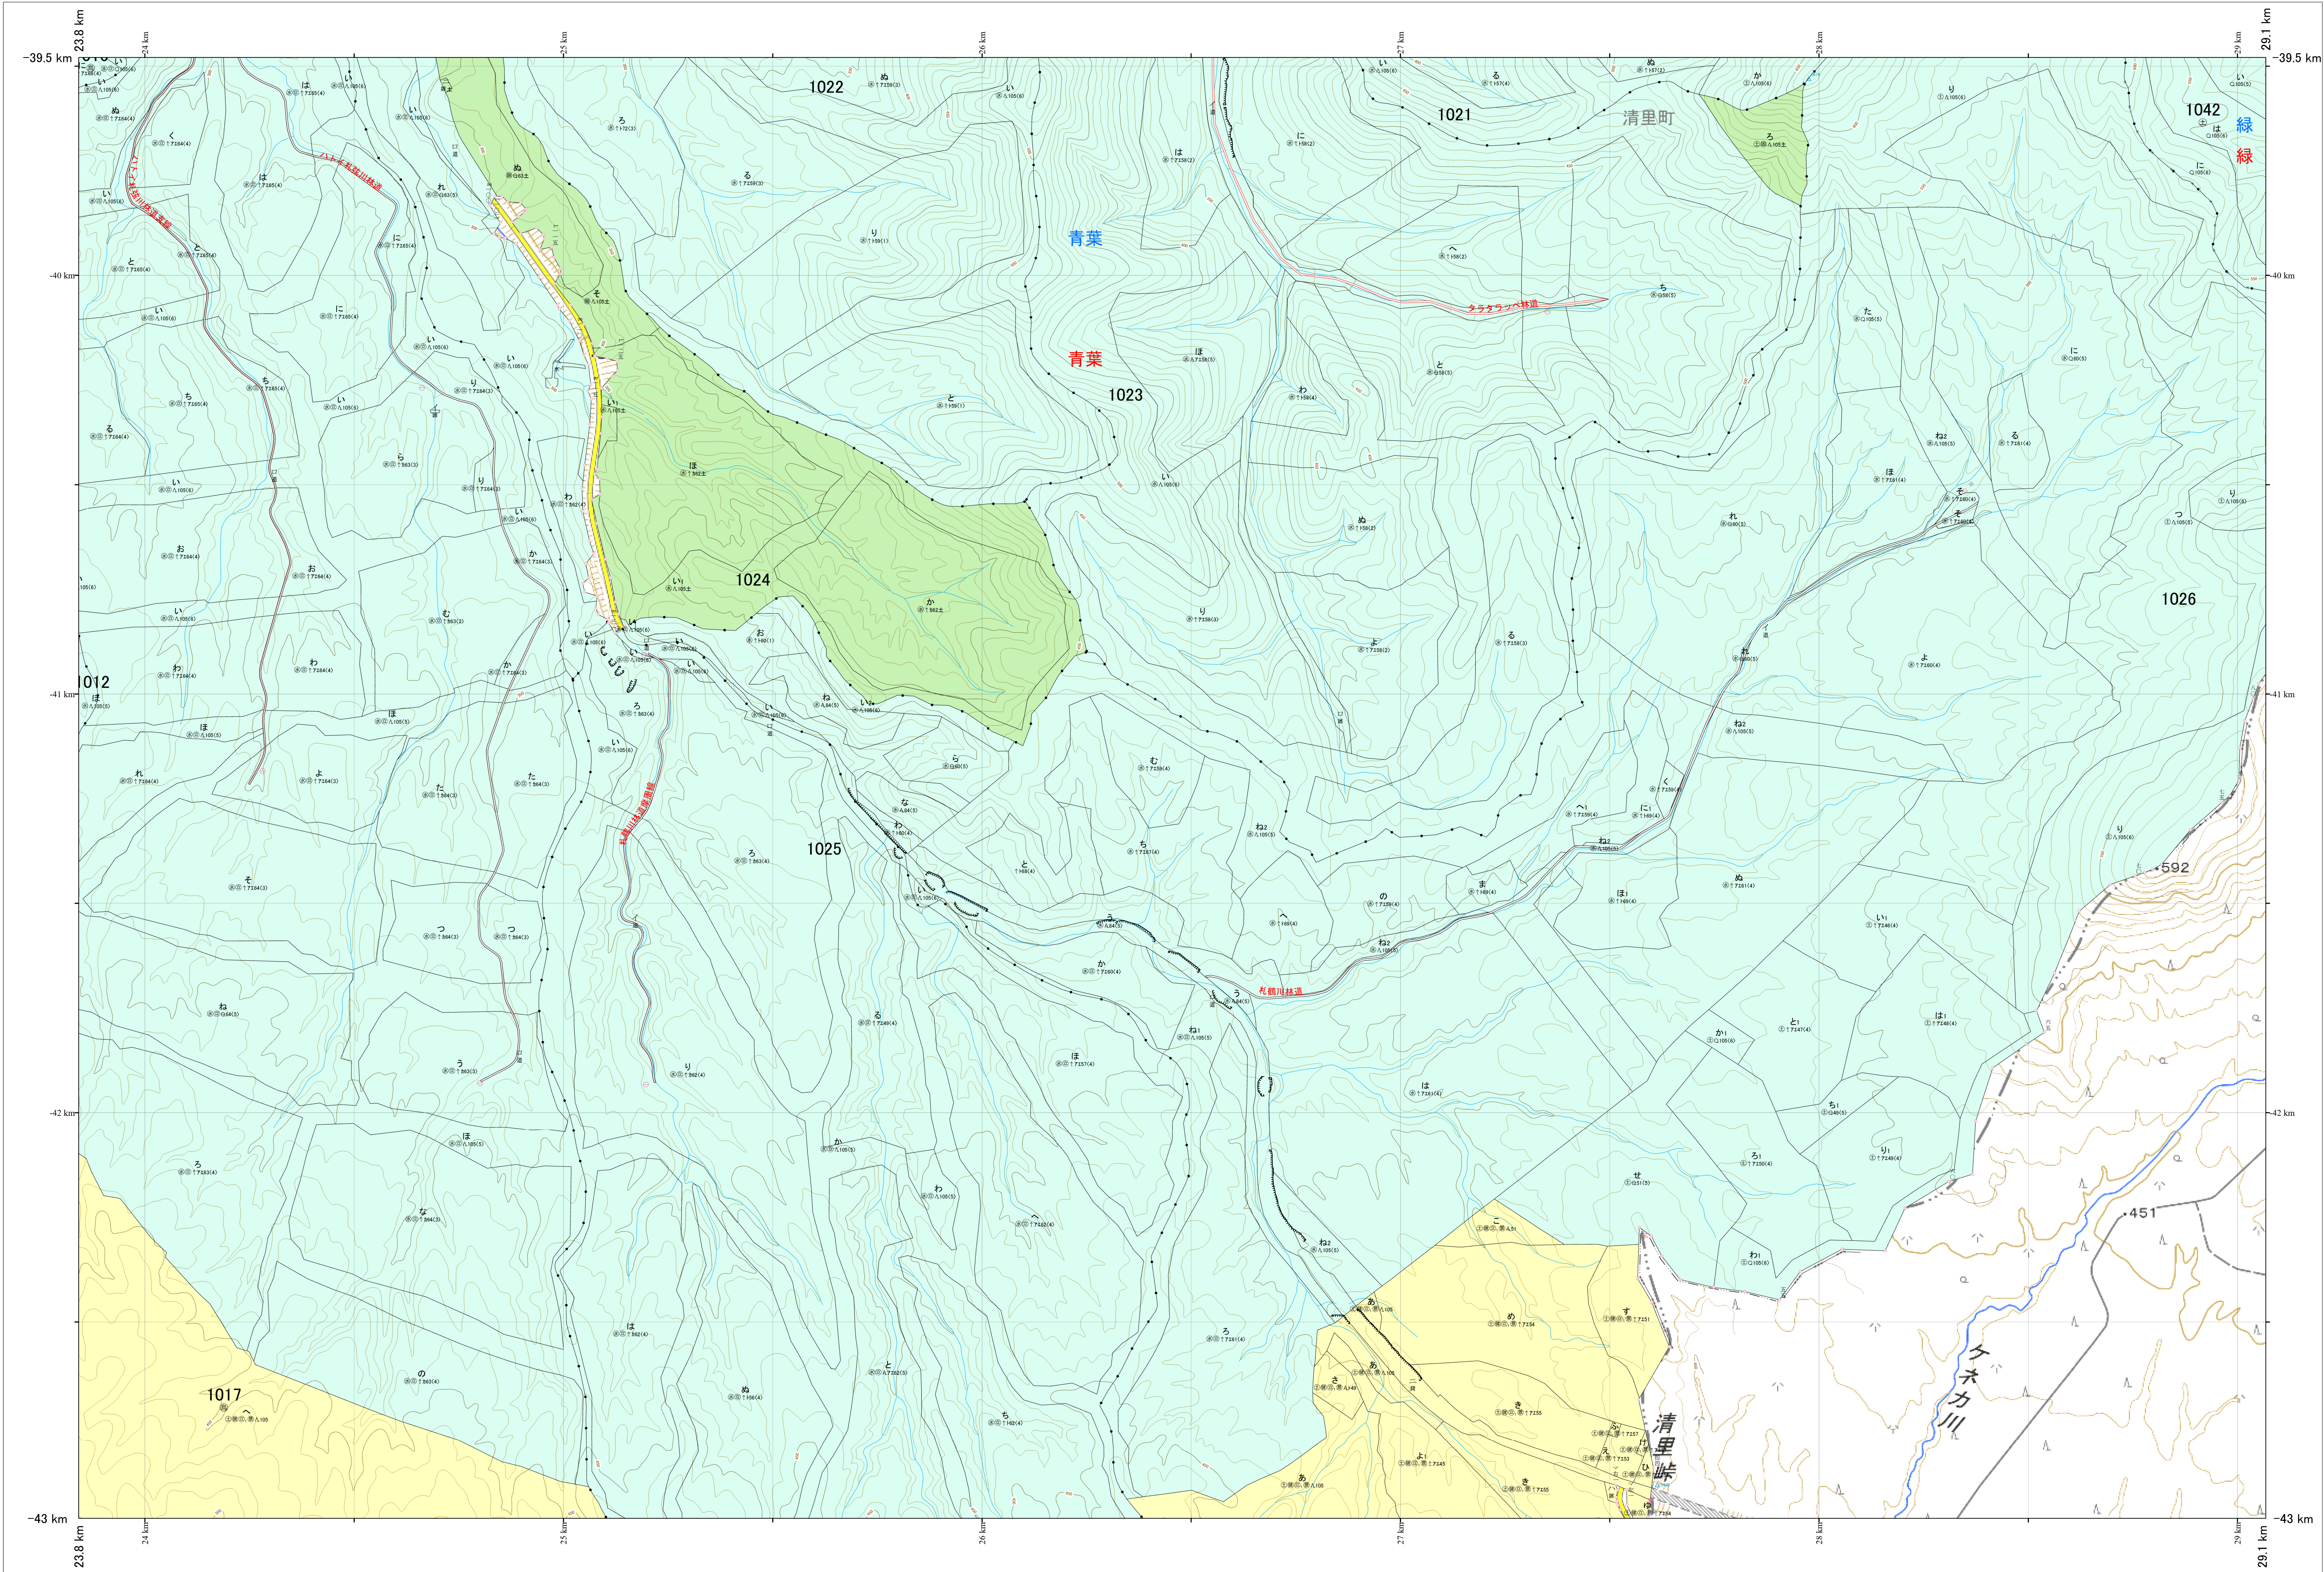

北海道森林管理局 網走東部森林計画区
網走南部森林管理署 基本図・国有林野施業実施計画図 253 (全341)

第13公共座標

網走南部 253

林班番号: 1012, 1016, 1017, 1021, 1022, 1023, 1024, 1025, 1026, 1042

令和7年度 第7次樹立

林班番号: 1012, 1016, 1017, 1021, 1022, 1023, 1024, 1025, 1026, 1042

北海道森林管理局 網走南部森林管理署
網走南部 253

「測量法に基づく国土地理院長承認(使用)R7JHs 526」
この地図は、国土地理院長の承認を得て、同院発行の電子地形図を用いて作成したものである。
第三者がさらに複製する場合には、国土地理院長の承認を得なければならない。