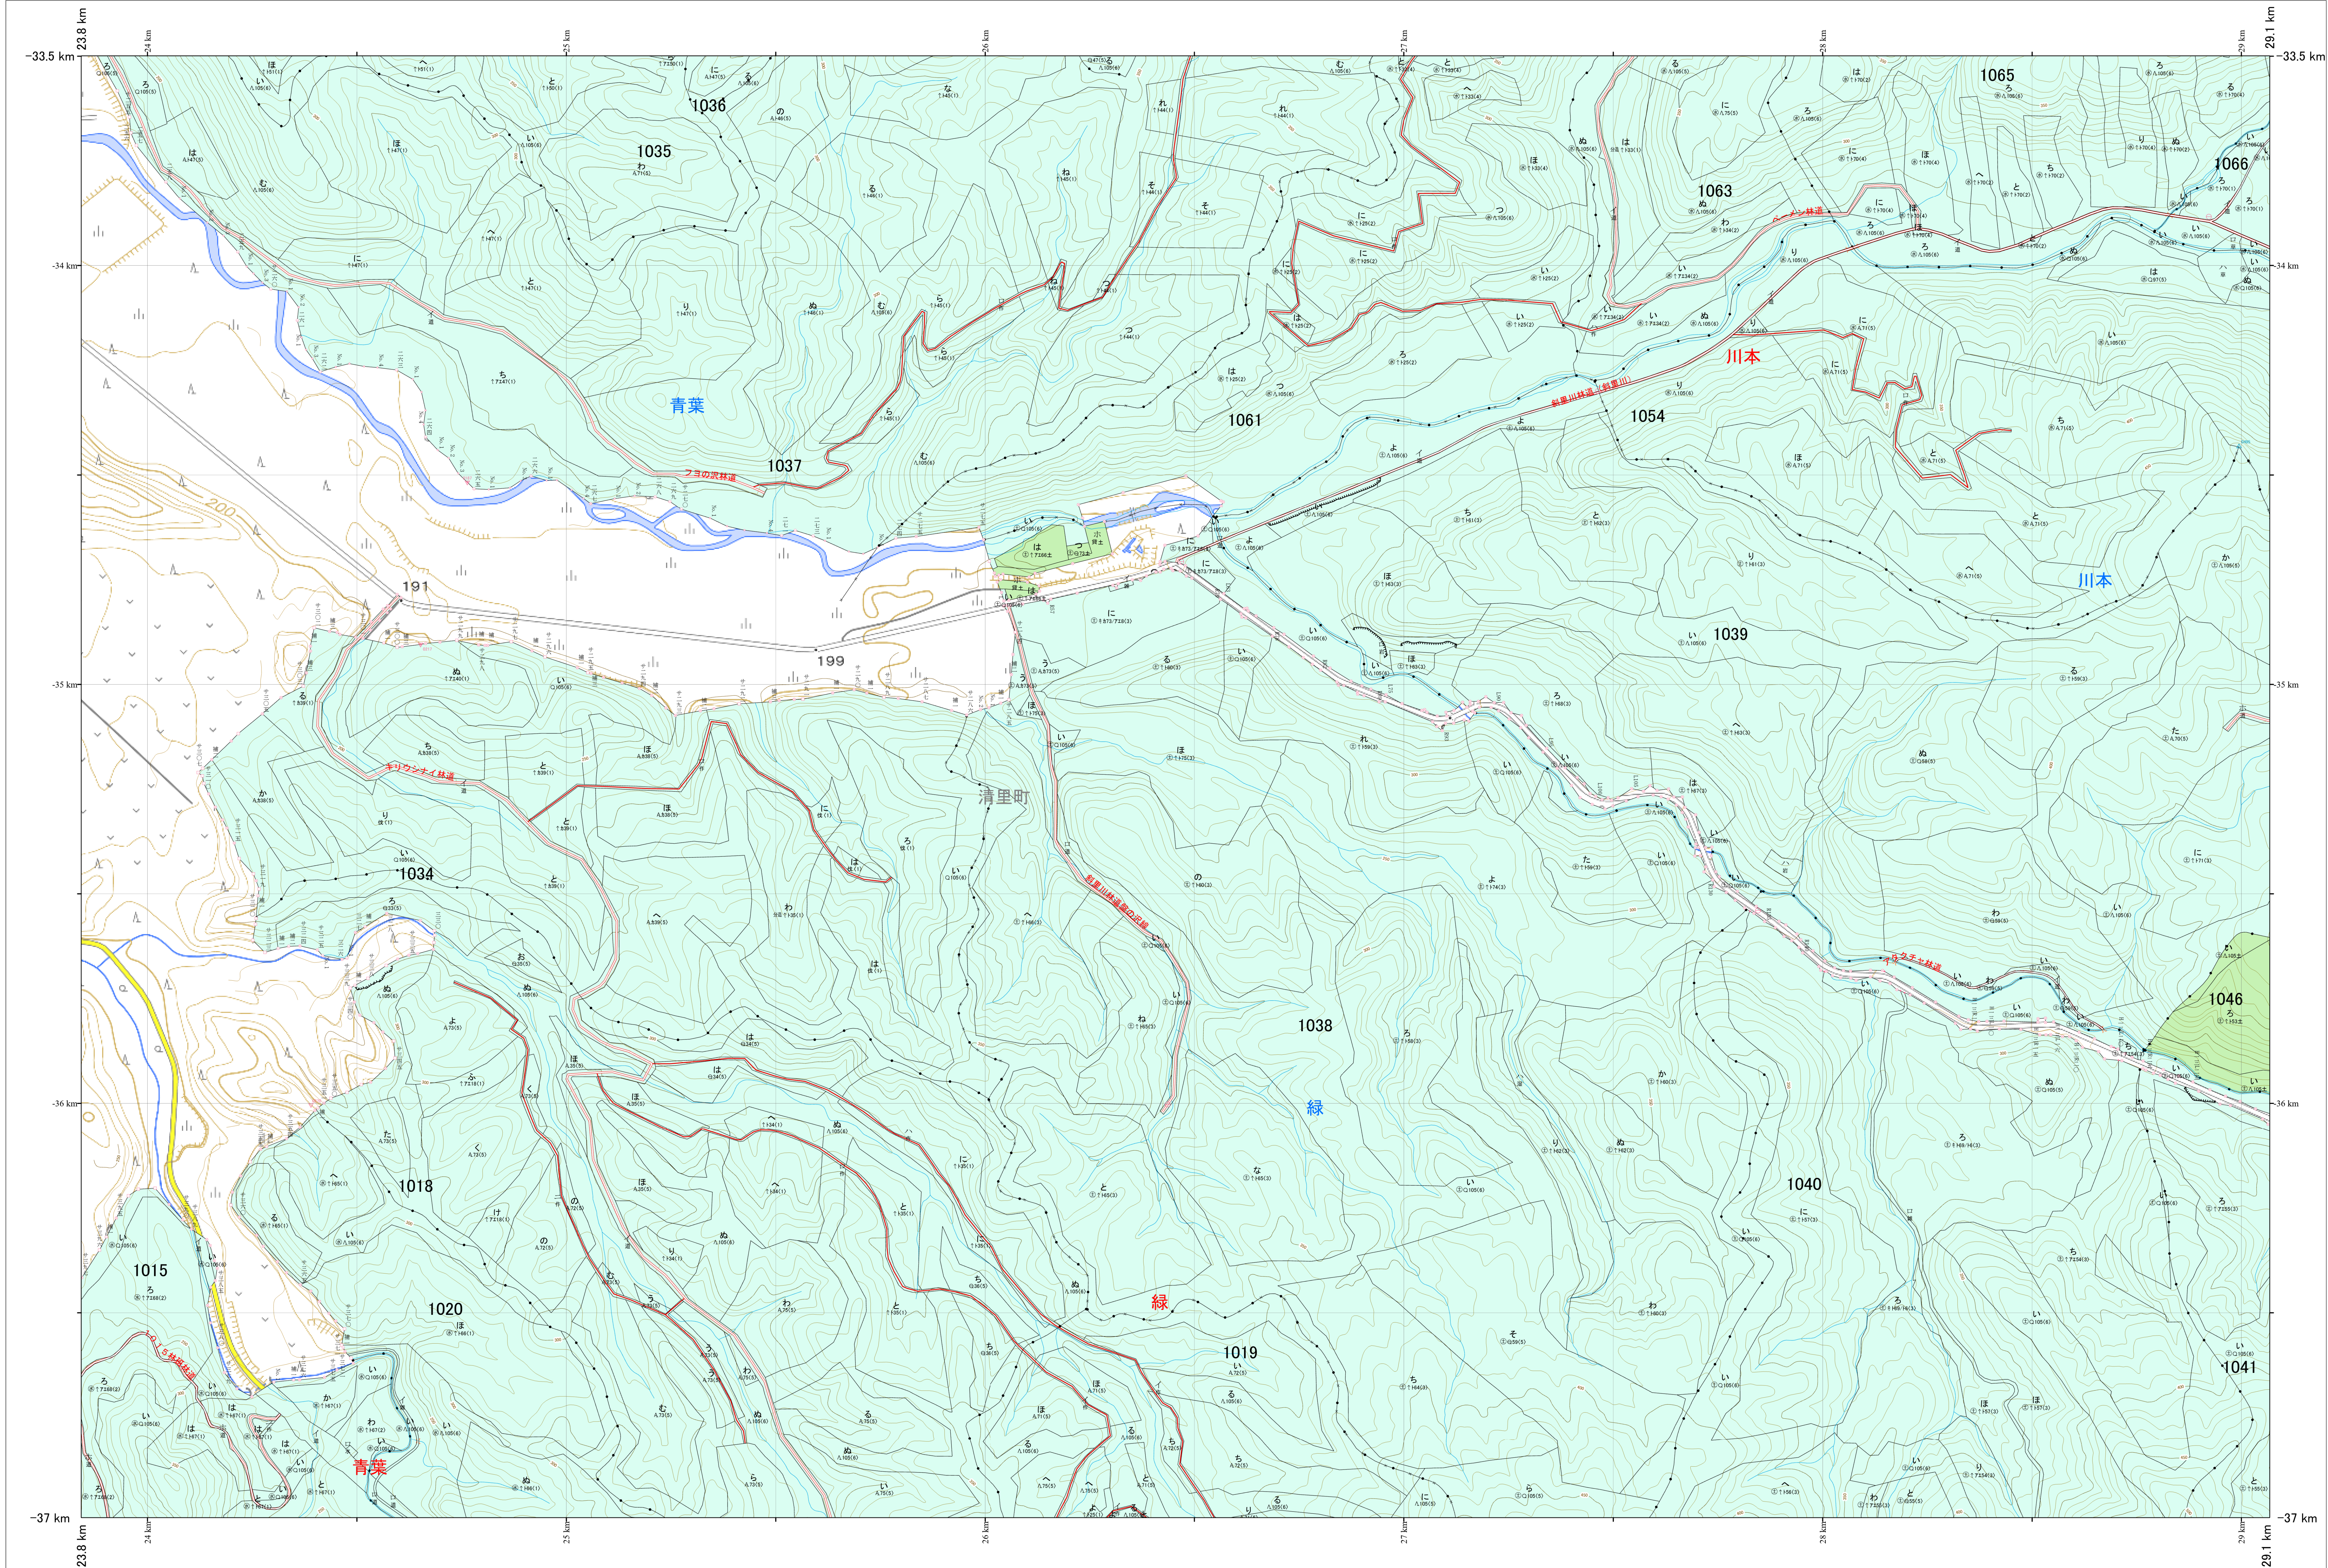

北海道森林管理局 網走東部森林計画区  
網走南部森林管理署 基本図・国有林野施業実施計画図 251 (全341)

第13公共座標

網走南部 251

林班番号: 1015, 1018, 1019, 1020, 1034, 1035, 1036, 1037, 1038, 1039, 1040, 1041, 1046, 1054, 1061, 1063, 1065, 1066

令和7年度 第7次樹立

林班番号: 1015, 1018, 1019, 1020, 1034, 1035, 1036, 1037, 1038, 1039, 1040, 1041, 1046, 1054, 1061, 1063, 1065, 1066

北海道森林管理局 網走南部森林管理署  
網走南部 251

「測量法に基づく国土地理院長承認(使用)R7JHs 526」  
この地図は、国土地理院長の承認を得て、同院発行の電子地形図を用いて作成したものである。  
第三者がさらに複製する場合には、国土地理院長の承認を得なければならない。