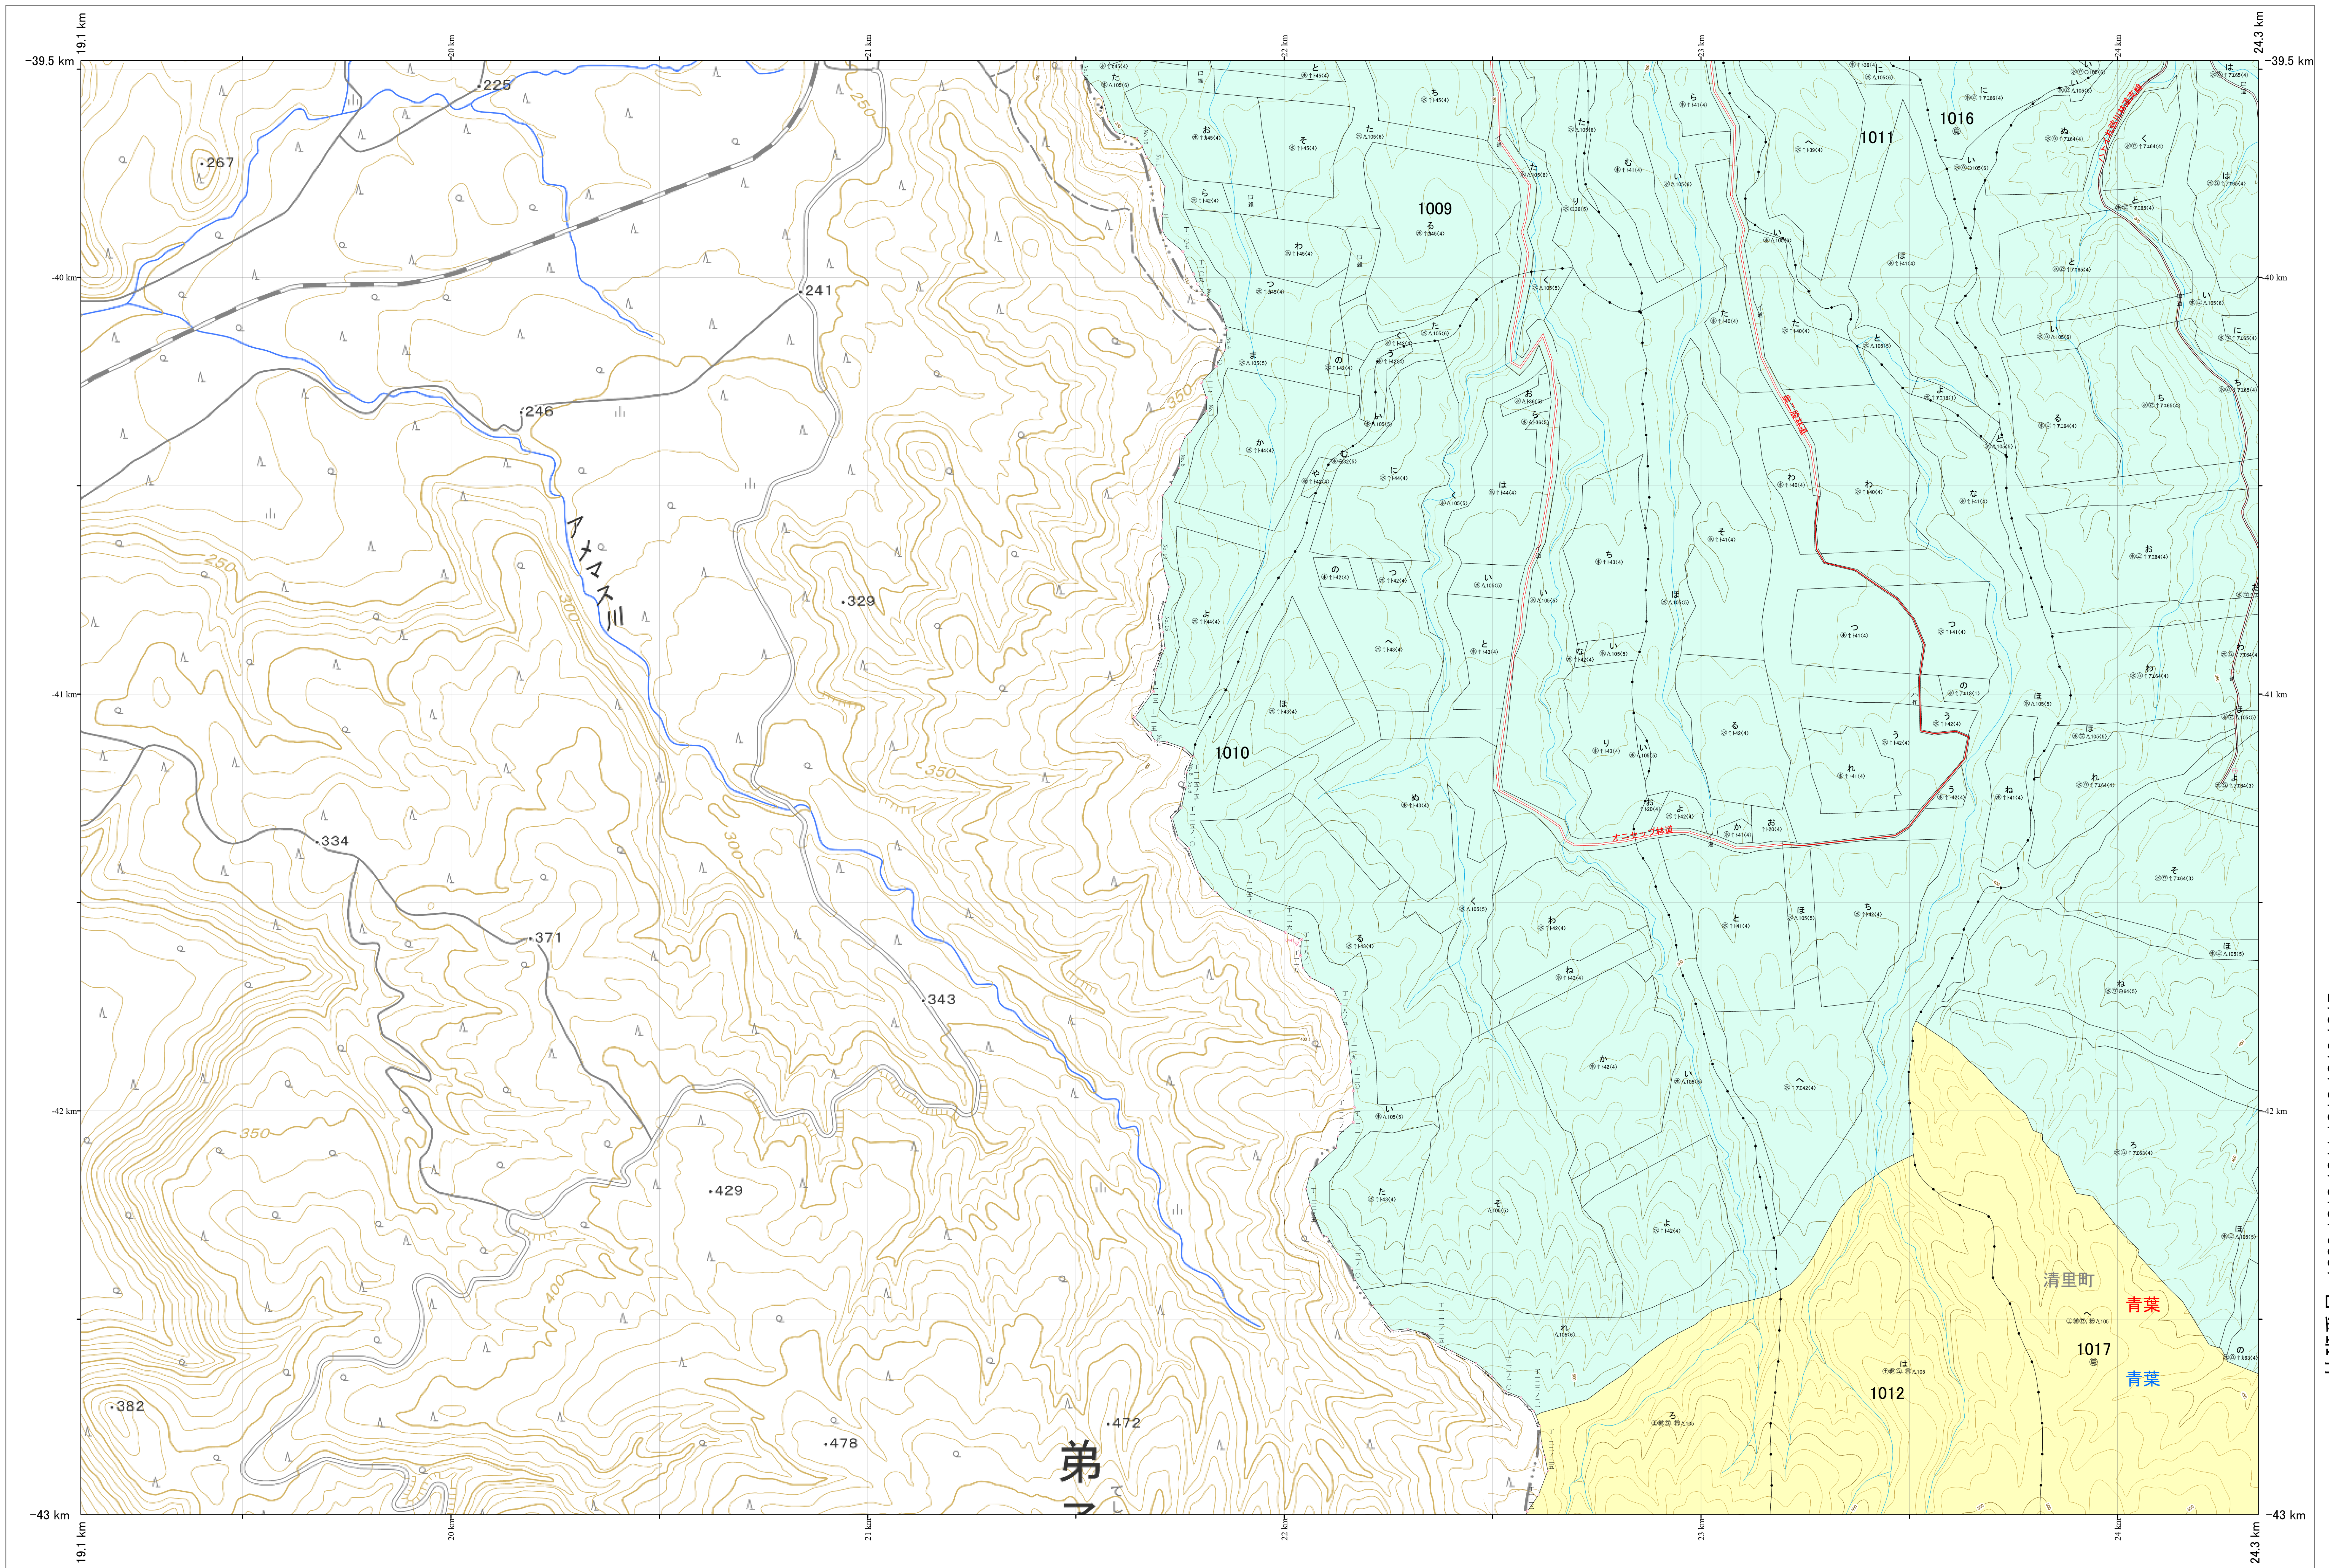

北海道森林管理局 網走東部森林計画区
網走南部森林管理署 基本図・国有林野施業実施計画図 240 (全341)

第13公共座標

網走南部 240

林班番号: 1009, 1010, 1011, 1012, 1016, 1017

令和7年度 第7次樹立

林班番号: 1009, 1010, 1011, 1012, 1016, 1017

北海道森林管理局 網走南部森林管理署
網走南部 240

「測量法に基づく国土地理院長承認(使用)R 7JHs 526」
この地図は、国土地理院長の承認を得て、同院発行の電子地形図を用いて作成したものである。
第三者がさらに複製する場合には、国土地理院長の承認を得なければならない。