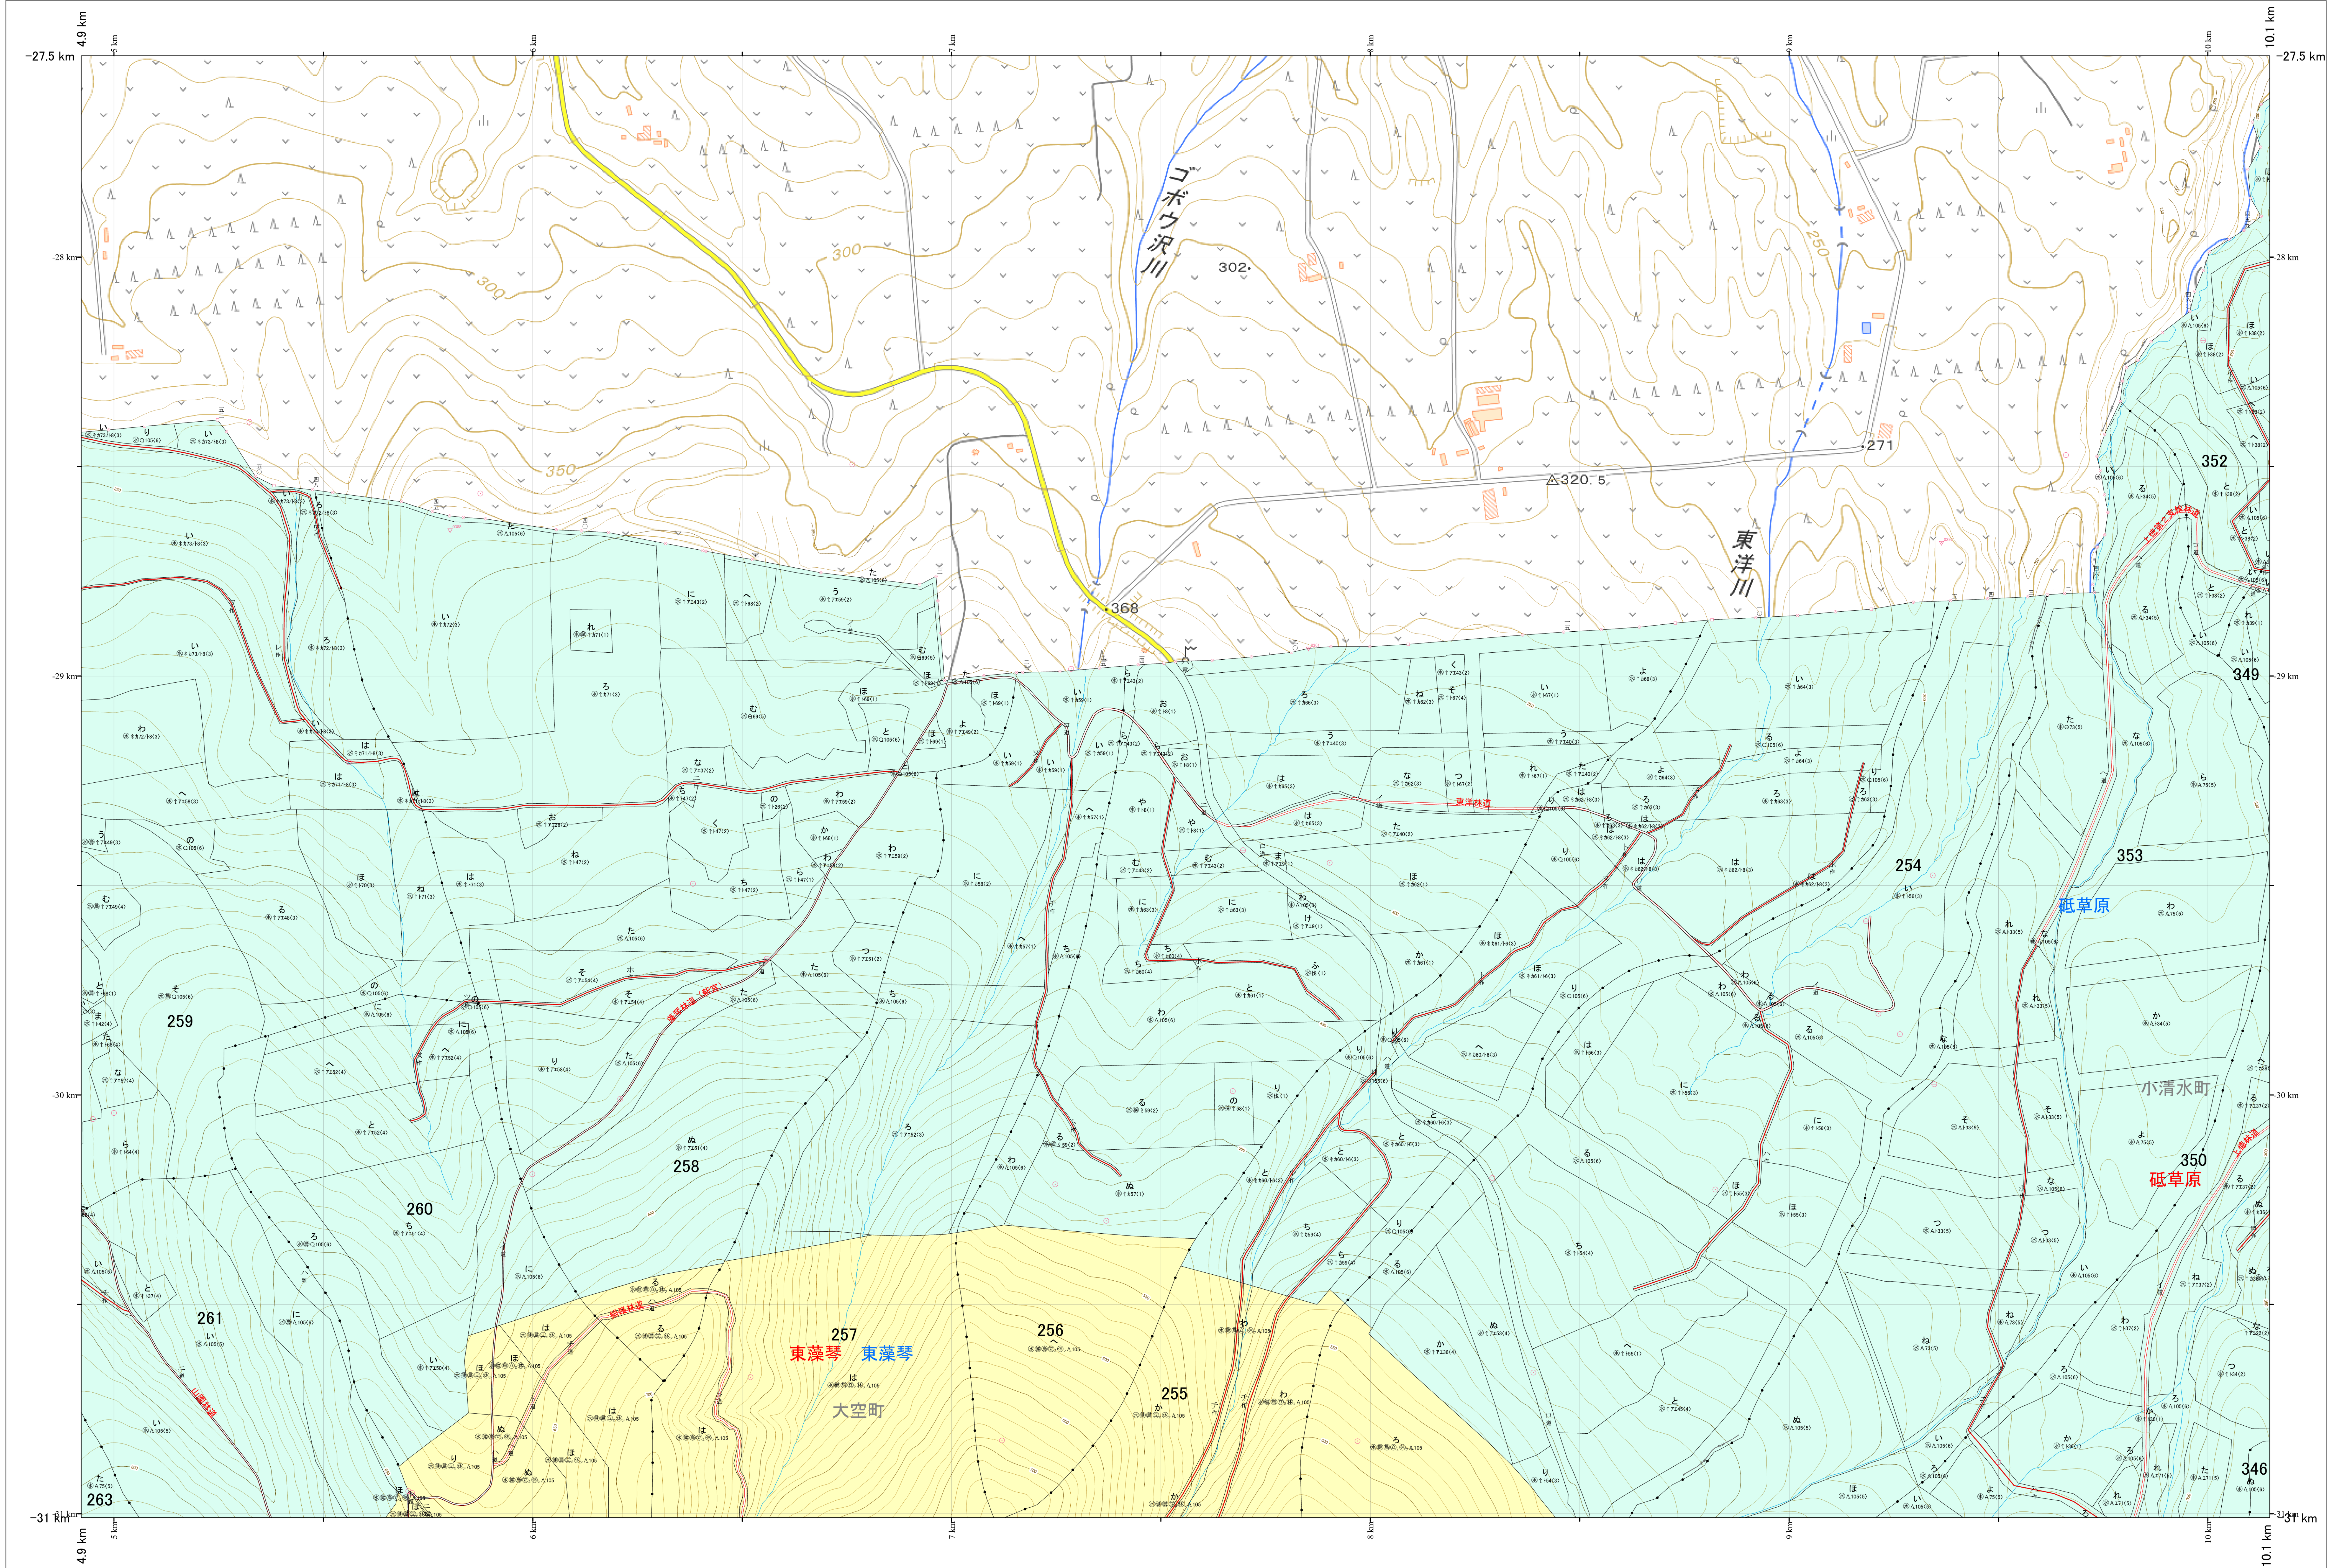

北海道森林管理局 網走東部森林計画区
網走南部森林管理署 基本図・国有林野施業実施計画図 211 (全341)

第13公共座標

網走南部 211

林班番号: 0254,0255,0256,0257,0258,0259,0260,0261,0263,0346,0349,0350,0352,0353

令和7年度 第1次樹立

「測量法に基づく国土地理院長承認(使用)R7JHs 526」
この地図は、国土地理院長の承認を得て、同院発行の電子地形図を用いて作成したものである。
第三者がさらに複製する場合には、国土地理院長の承認を得なければならない。

林班番号: 0254,0255,0256,0257,0258,0259,0260,0261,0263,0346,0349,0350,0352,0353

北海道森林管理局 網走南部森林管理署
網走南部 211