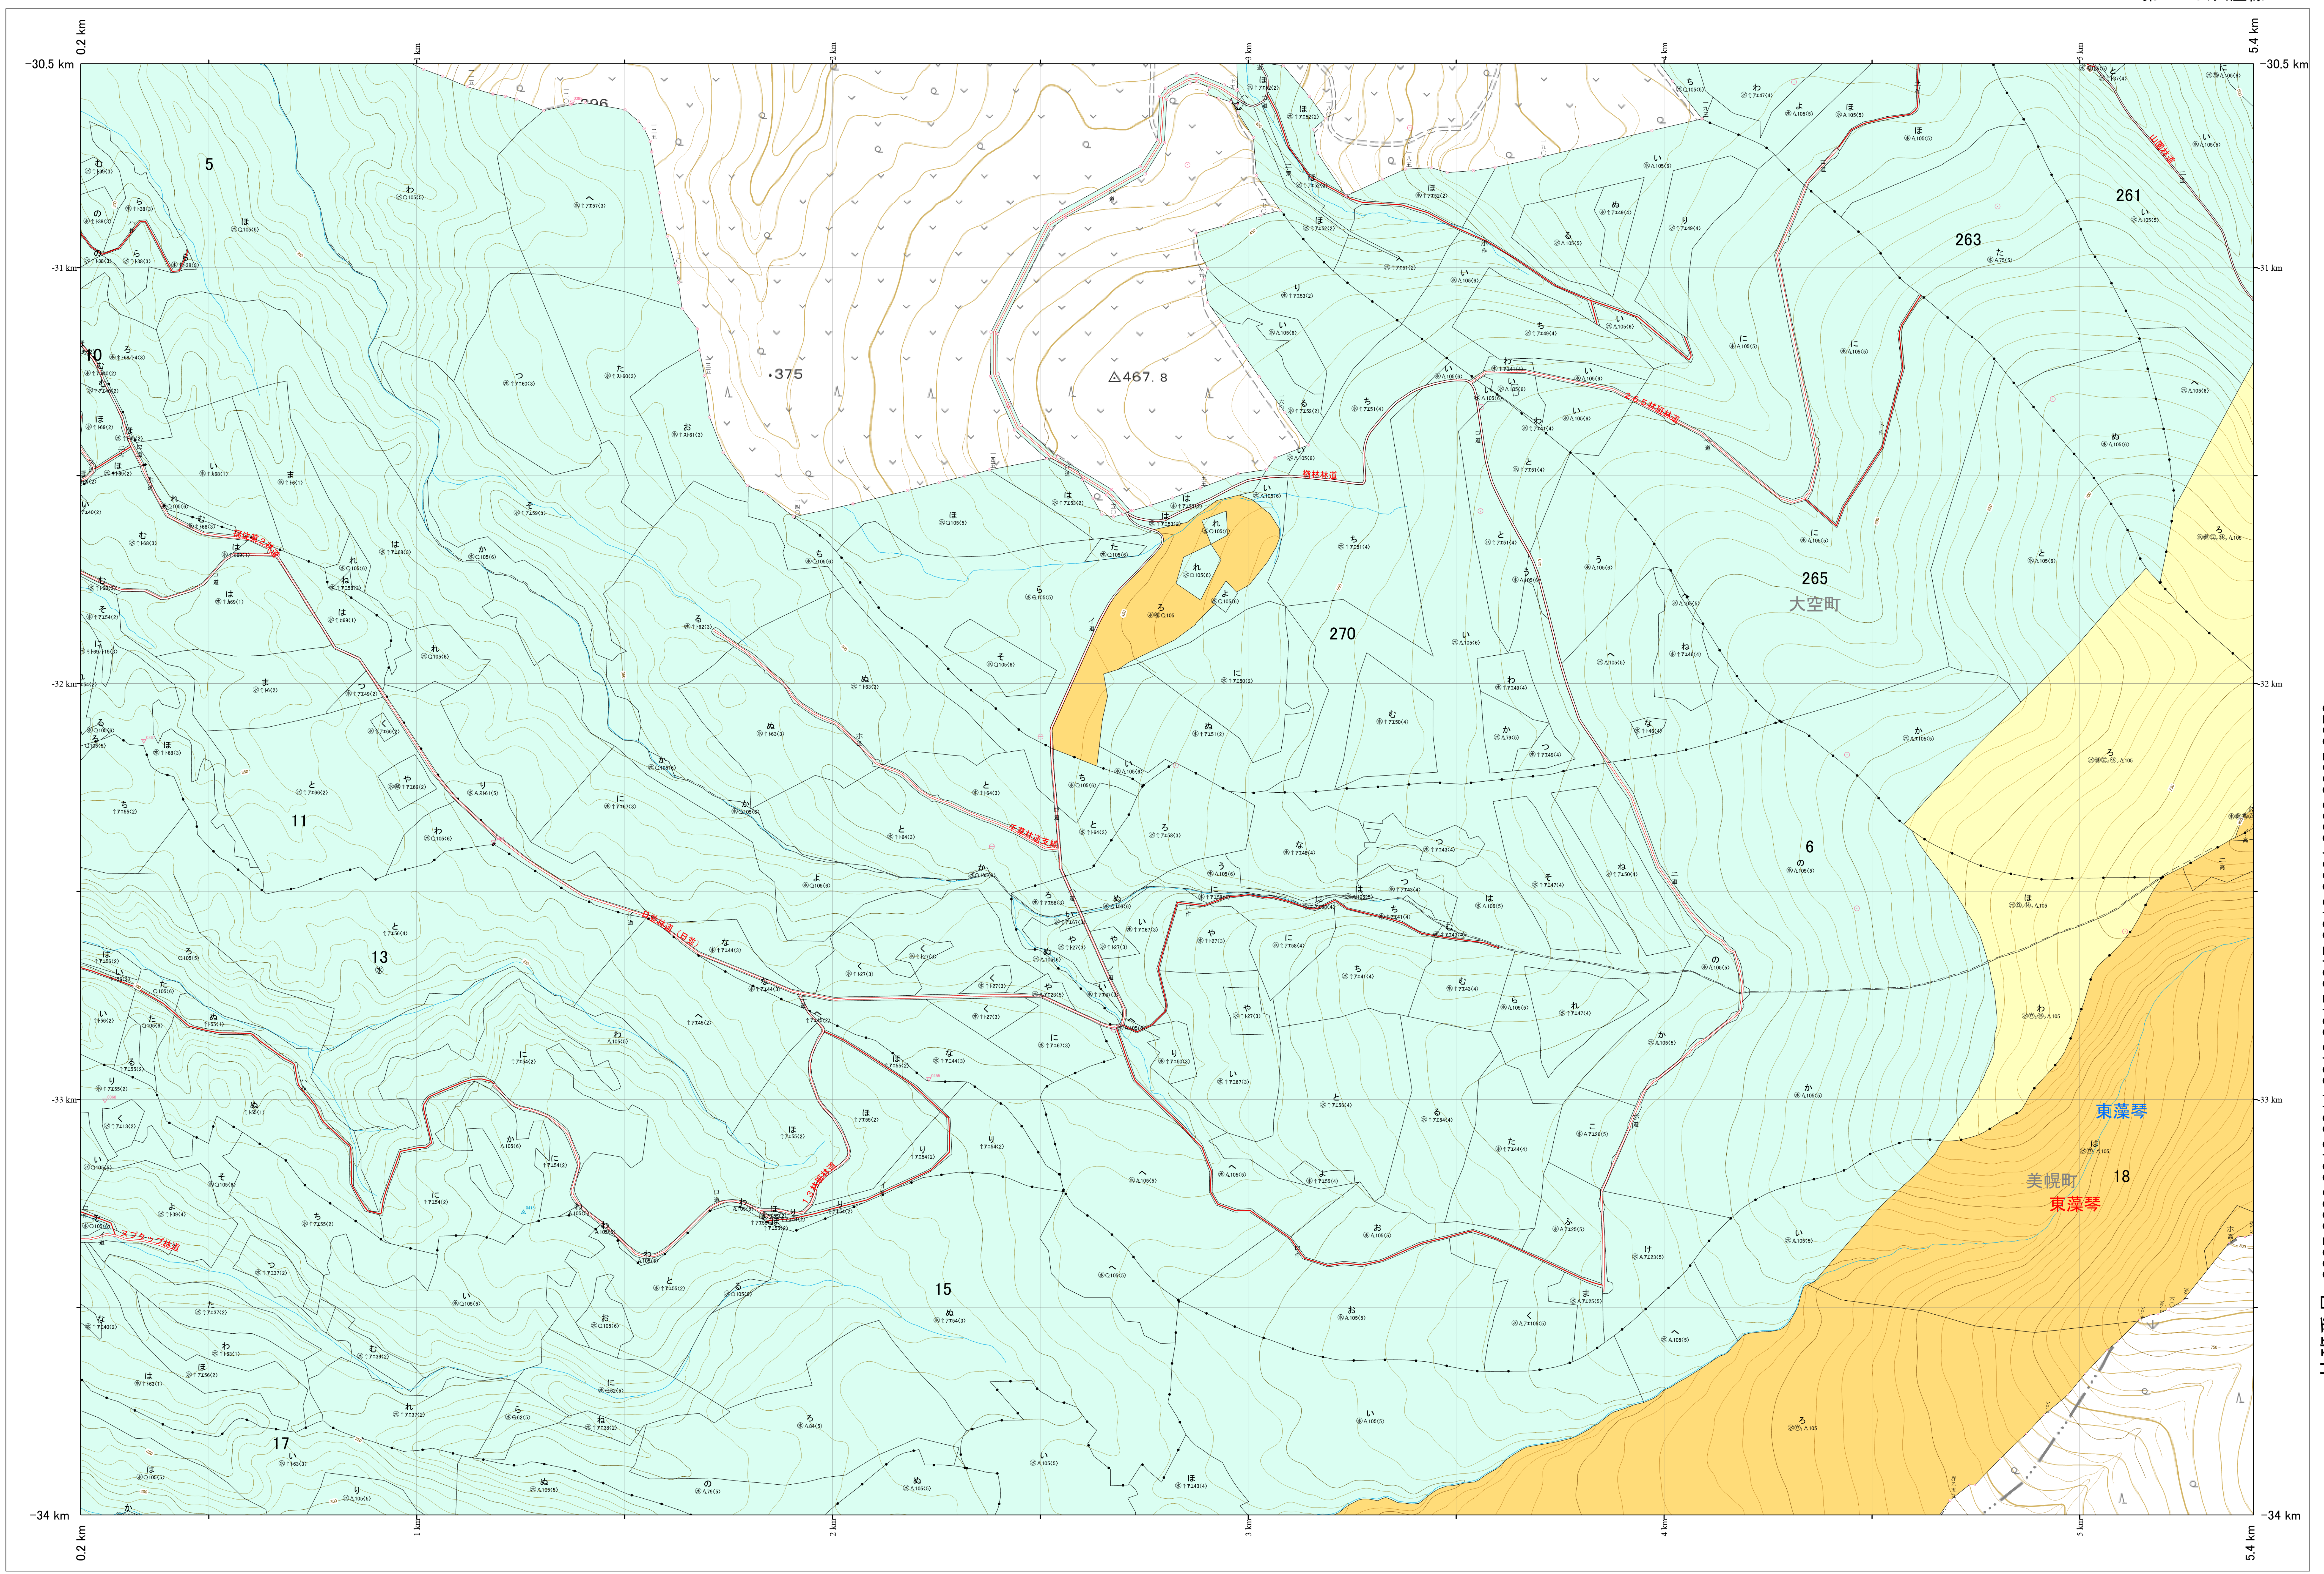

北海道森林管理局 網走東部森林計画区  
網走南部森林管理署 基本図・国有林野施業実施計画図 206 (全341)

第13公共座標

網走南部 206

林班番号: 0005.0006.0010.0011.0013.0015.0017.0018.0261.0263.0265.0270

令和7年度 第7次樹立

林班番号: 0005.0006.0010.0011.0013.0015.0017.0018.0261.0263.0265.0270

北海道森林管理局 網走南部森林管理署  
網走南部 206

「測量法に基づく国土地理院長承認(使用)R 7JHs 526」  
この地図は、国土地理院長の承認を得て、同院発行の電子地形図を用いて作成したものである。  
第三者がさらに複製する場合には、国土地理院長の承認を得なければならない。