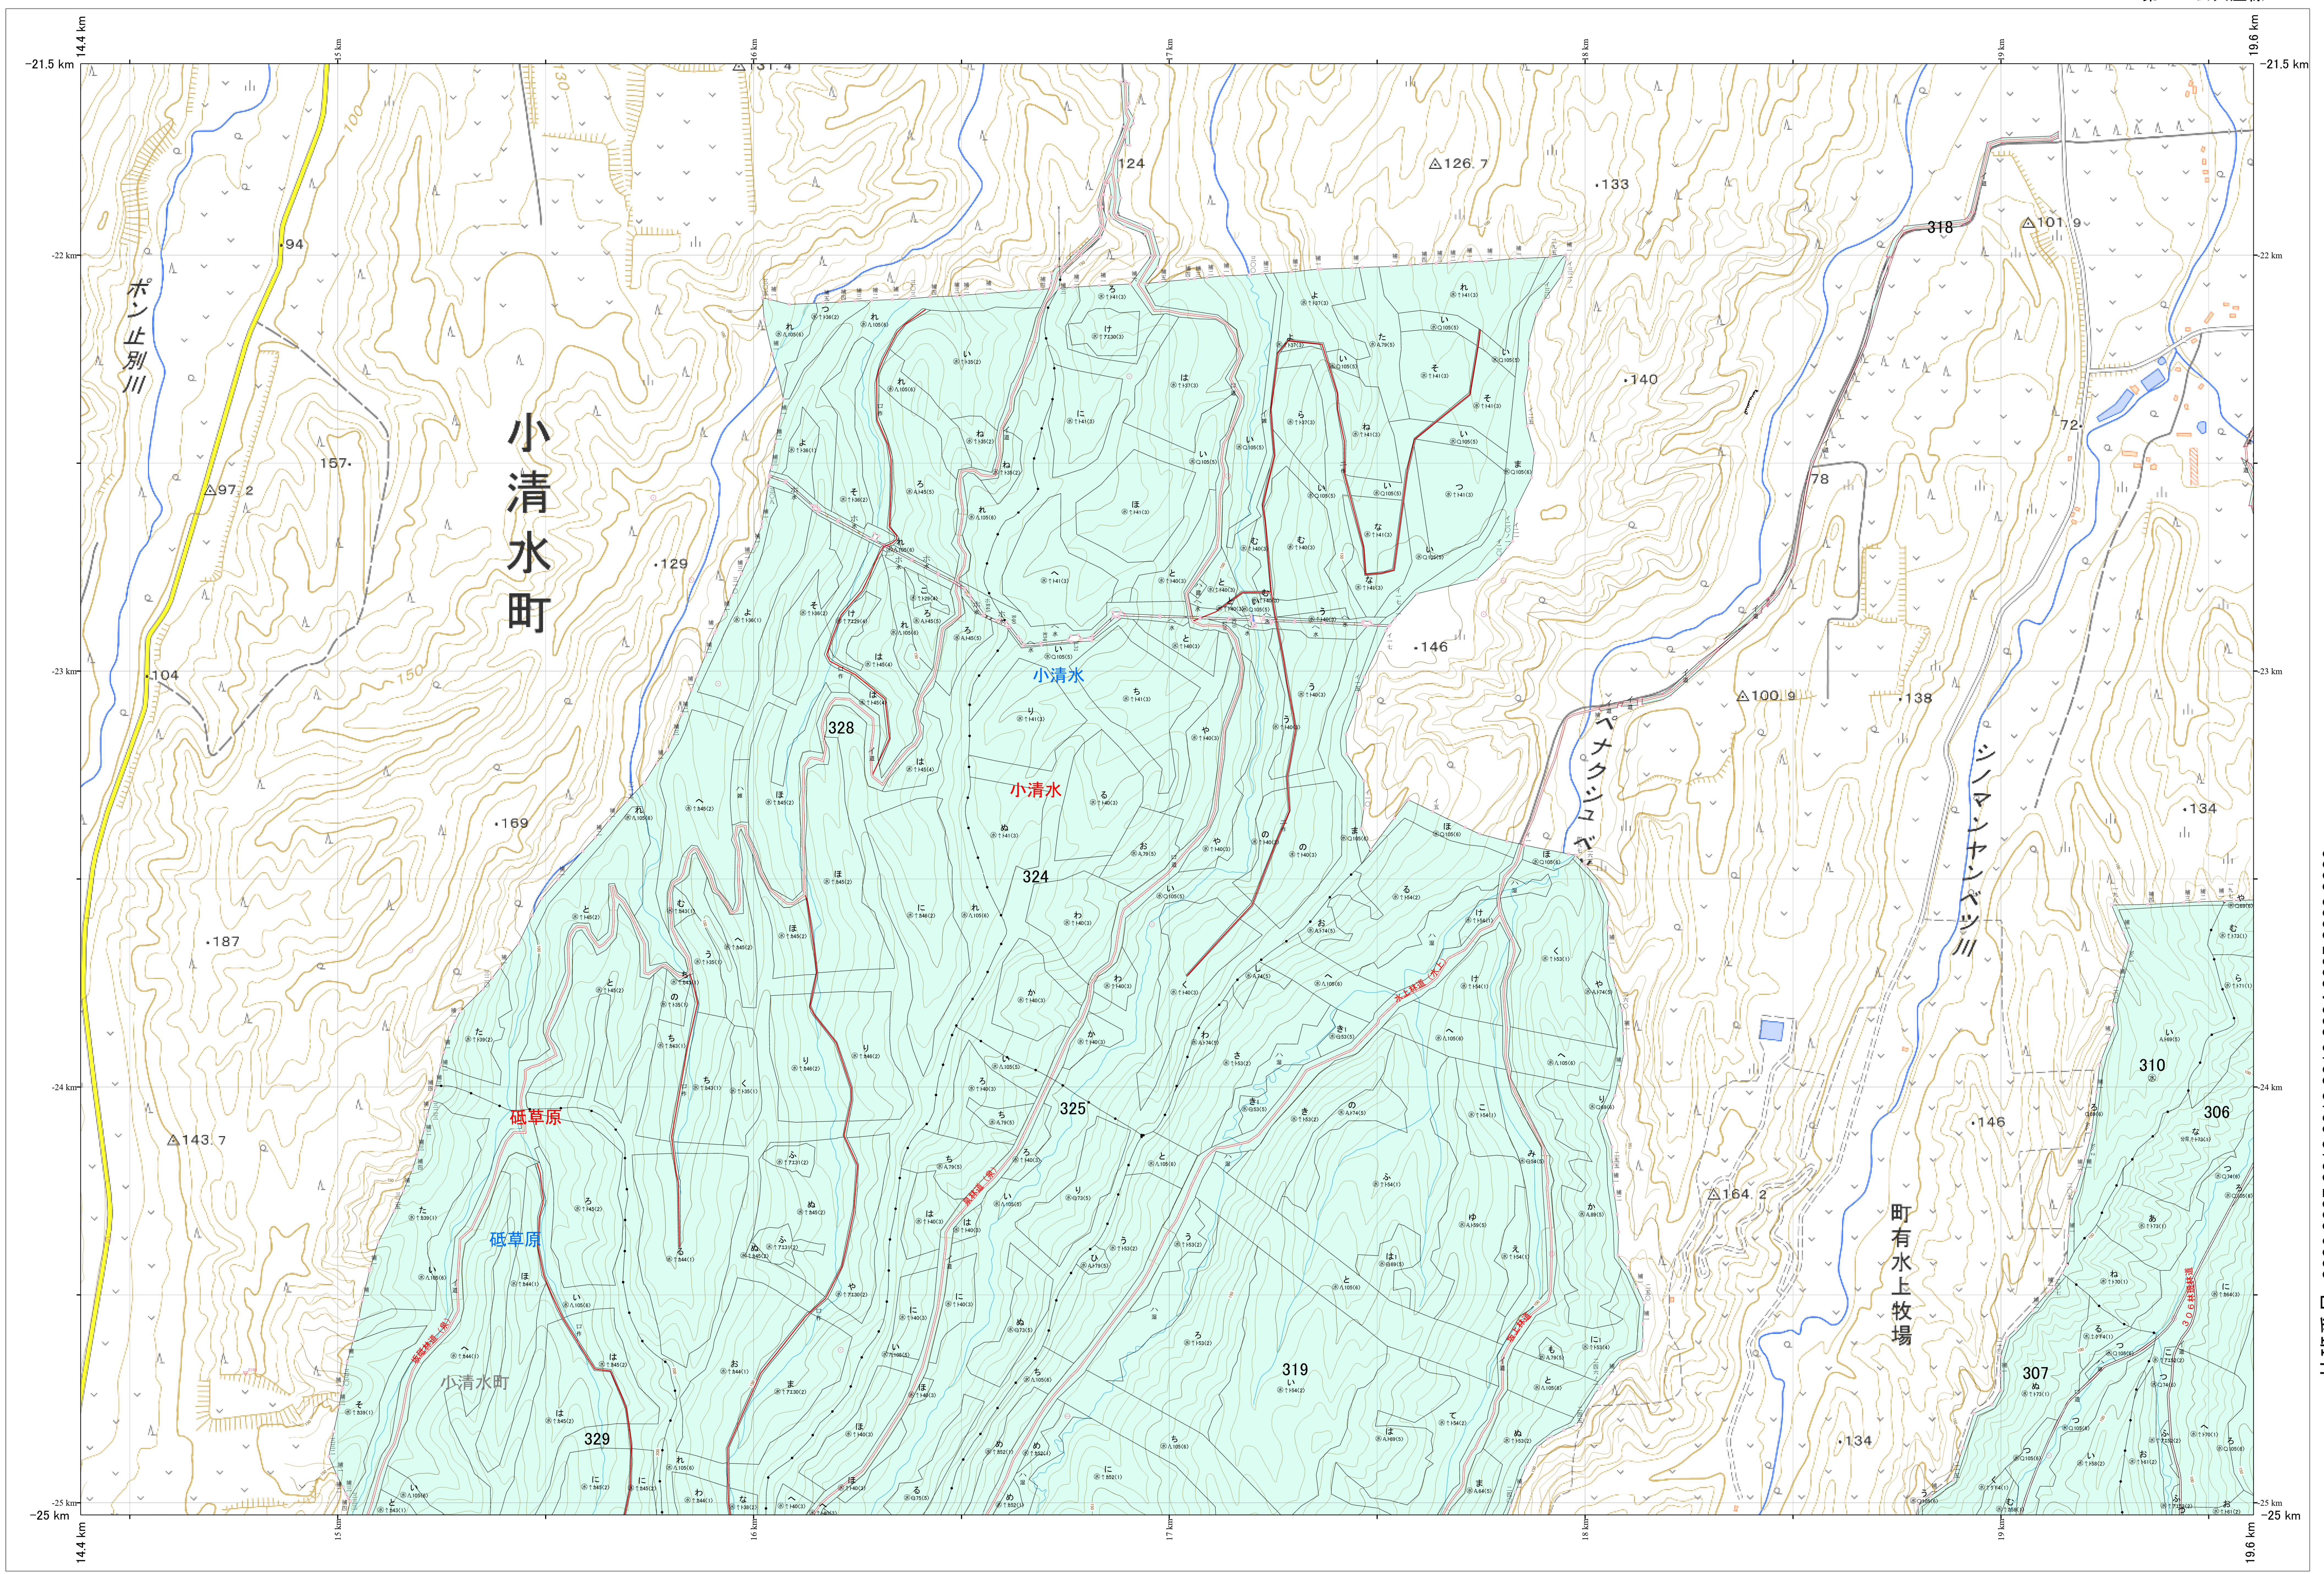

北海道森林管理局 網走東部森林計画区  
網走南部森林管理署 基本図・国有林野施業実施計画図 224 (全341)

第13公共座標

網走南部 224

林班番号: 0306.0307.0310.0318.0319.0324.0325.0328.0329

令和7年度 第7次樹立

林班番号: 0306.0307.0310.0318.0319.0324.0325.0328.0329

北海道森林管理局 網走南部森林管理署  
網走南部 224

「測量法に基づく国土地理院長承認(使用)R7JHs 526」  
この地図は、国土地理院長の承認を得て、同院発行の電子地形図を用いて作成したものである。  
第三者がさらに複製する場合には、国土地理院長の承認を得なければならない。