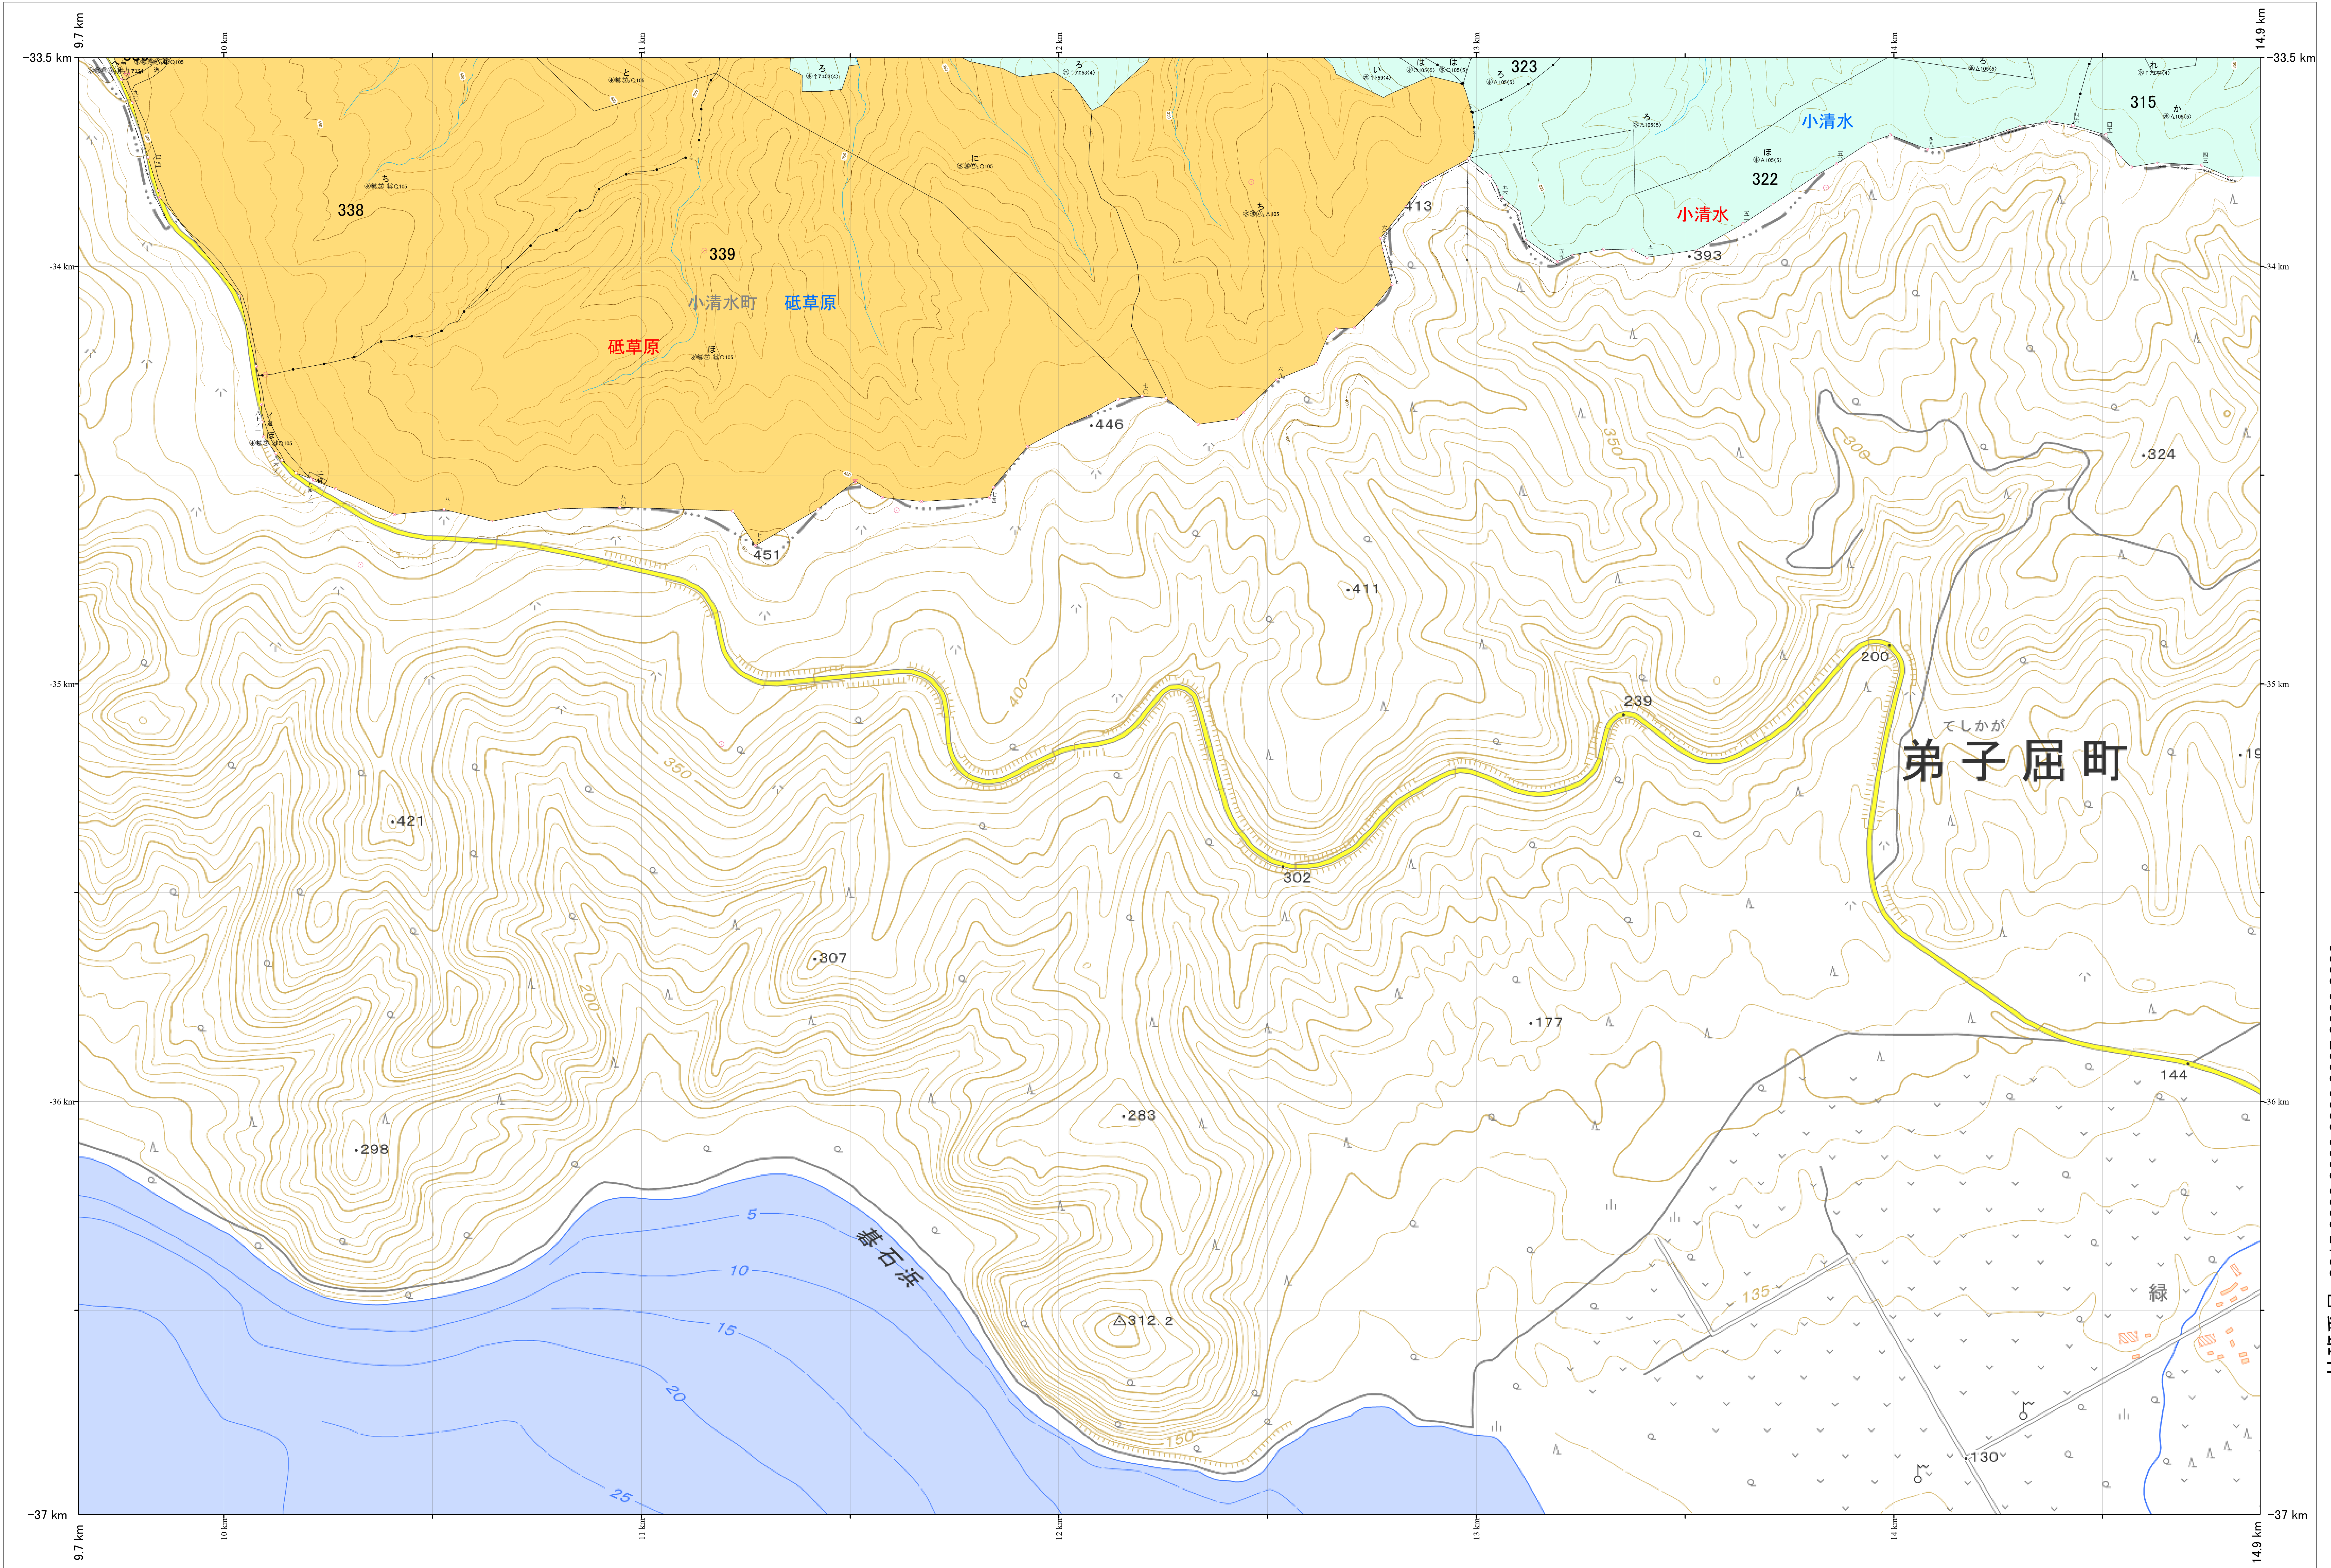

北海道森林管理局 網走東部森林計画区  
網走南部森林管理署 基本図・国有林野施業実施計画図 220 (全341)

第13公共座標

網走南部 220

林班番号: 0315,0322,0323,0336,0337,0338,0339

北海道森林管理局 網走南部森林管理署

網走南部 220

「測量法に基づく国土地理院長承認(使用)R7JHs 526」  
この地図は、国土地理院長の承認を得て、同院発行の電子地形図を用いて作成したものである。  
第三者がさらに複製する場合には、国土地理院長の承認を得なければならない。

林班番号: 0315,0322,0323,0336,0337,0338,0339

令和7年度 第7次樹立