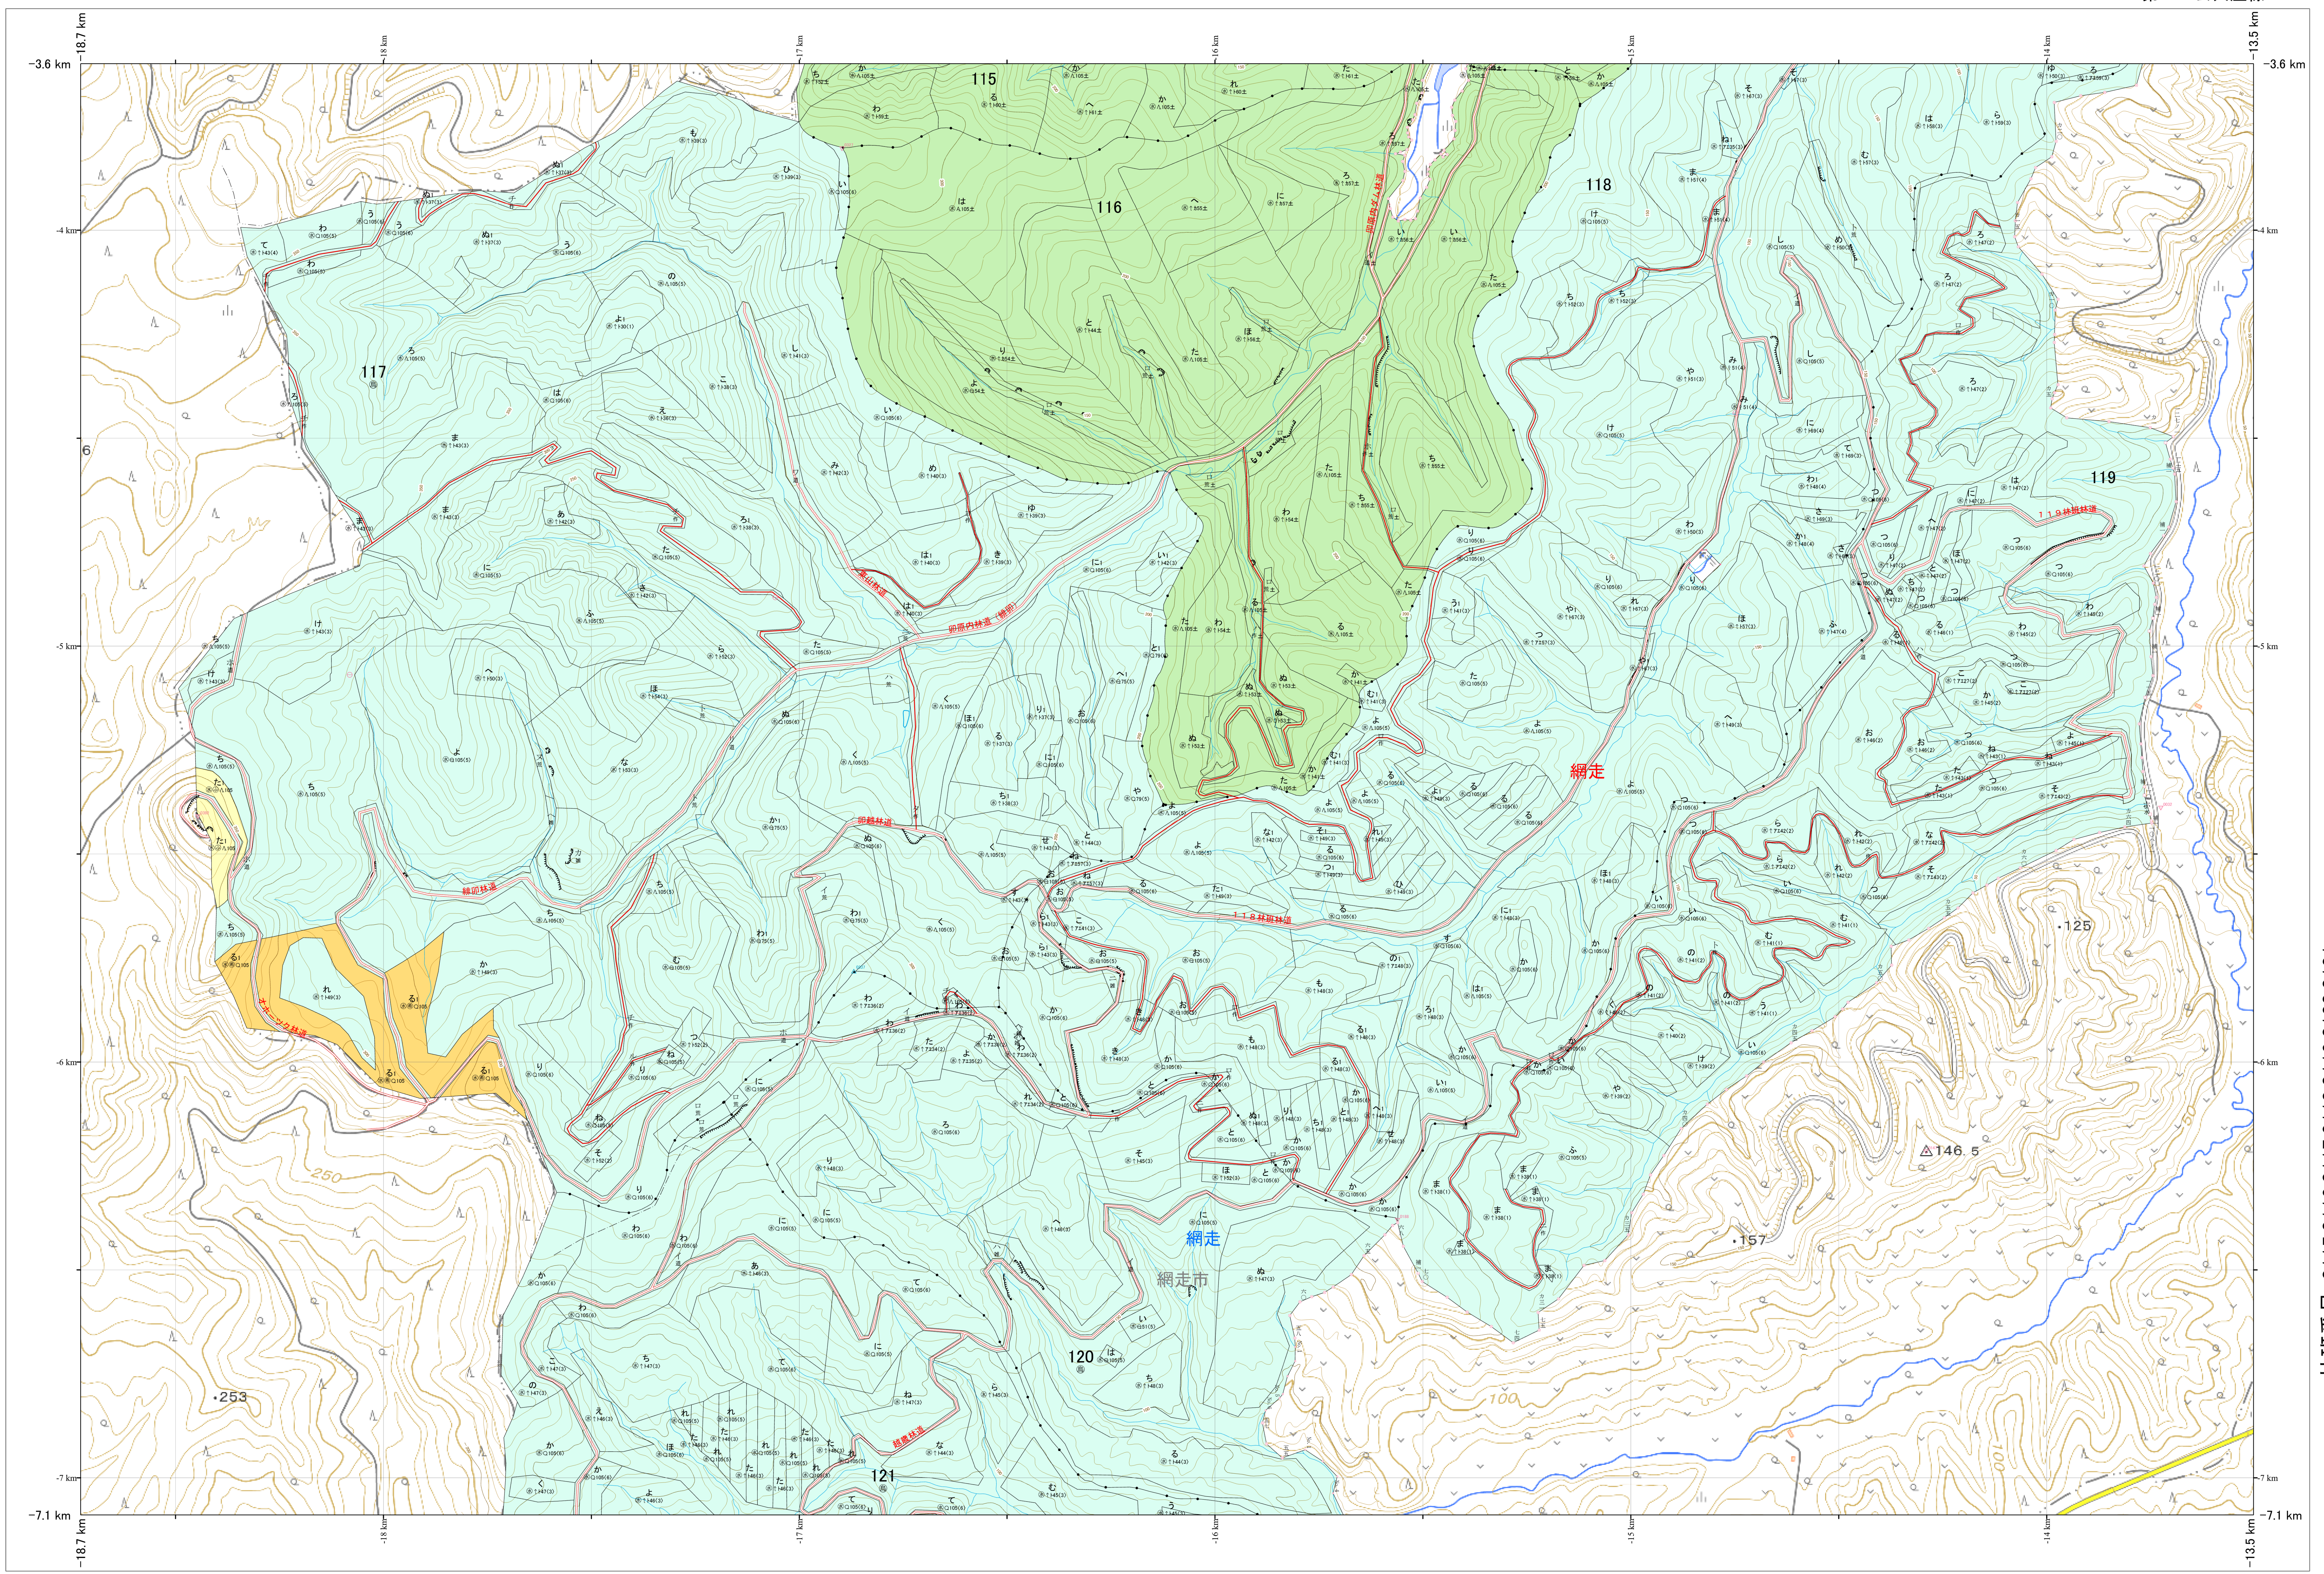

北海道森林管理局 網走東部森林計画区
網走南部森林管理署 基本図・国有林野施業実施計画図 147 (全341)

第13公共座標

網走南部 147

林班番号: 0115,0116,0117,0118,0119,0120,0121

北海道森林管理局 網走南部森林管理署
網走南部 147

「測量法に基づく国土地理院長承認(使用)R7JHs 526」
この地図は、国土地理院長の承認を得て、同院発行の電子地形図を用いて作成したものである。
第三者がさらに複製する場合には、国土地理院長の承認を得なければならない。

令和7年度 第7次樹立
林班番号: 0115,0116,0117,0118,0119,0120,0121