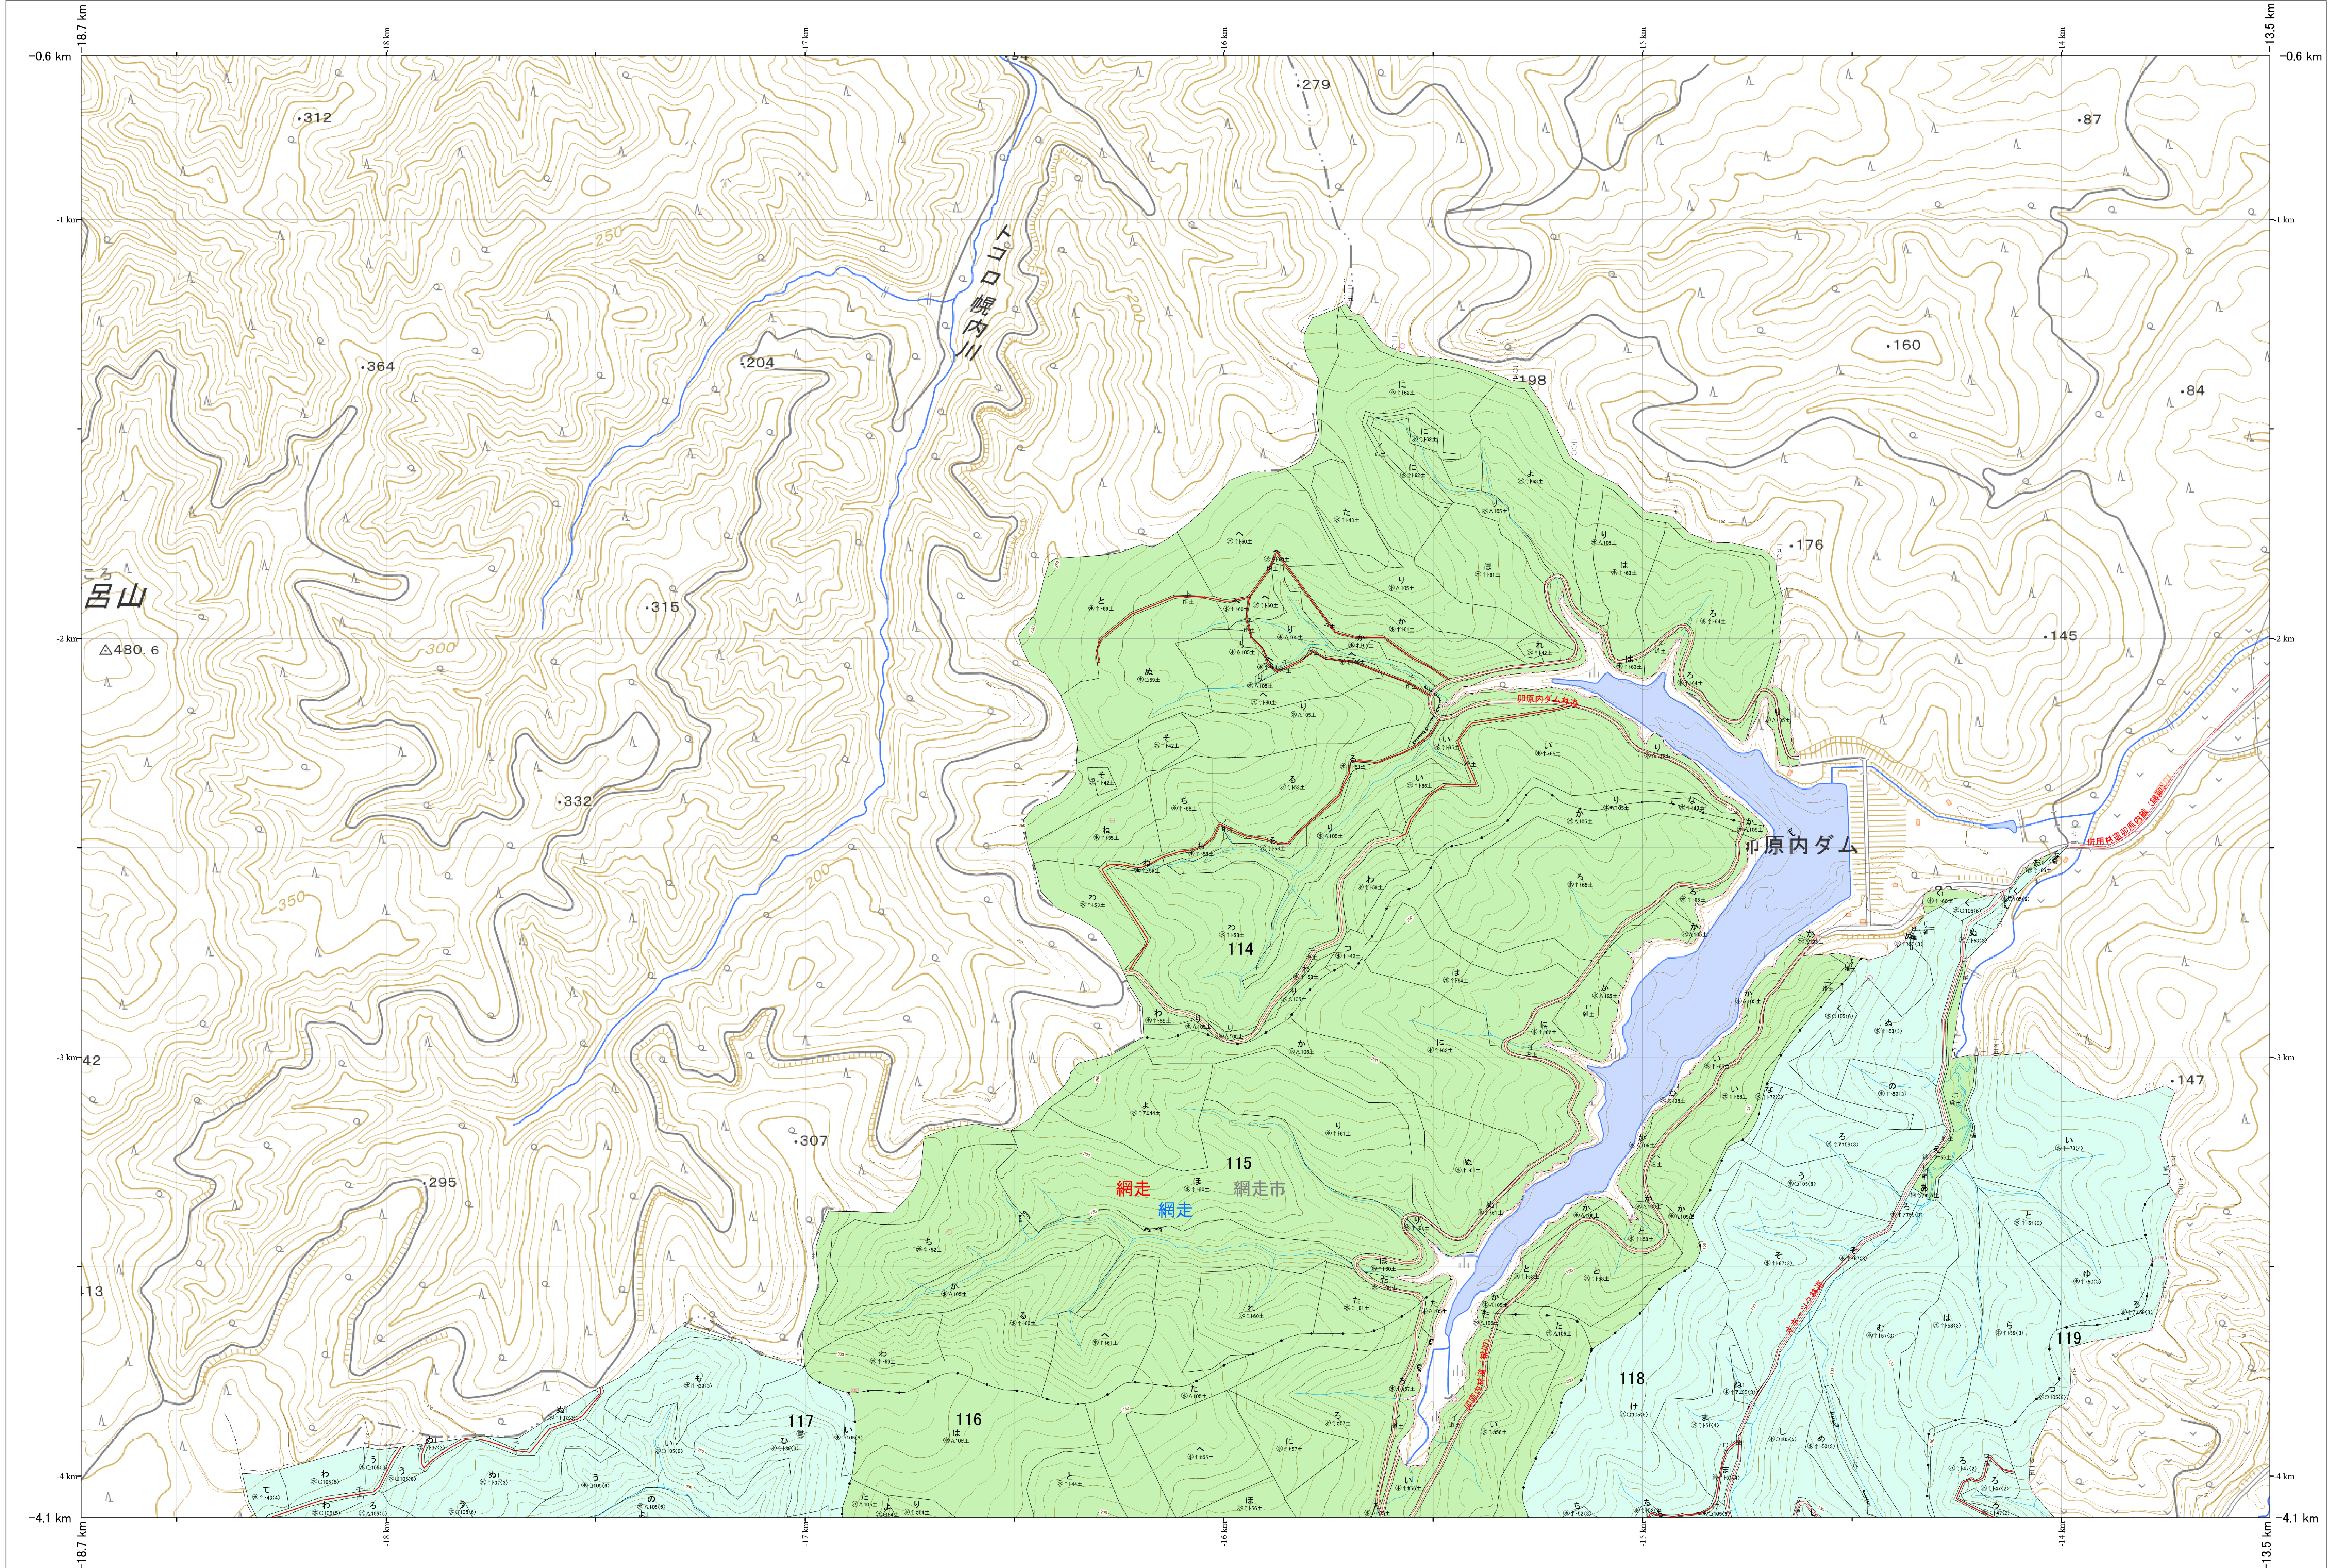

北海道森林管理局 網走東部森林計画区  
網走南部森林管理署 基本図・国有林野施業実施計画図 146 (全341)

第13公共座標

網走南部 146

林班番号: 0114,0115,0116,0117,0118,0119

林班番号: 0114,0115,0116,0117,0118,0119

令和7年度 第7次樹立

網走南部 146

北海道森林管理局 網走南部森林管理署

「測量法に基づく国土地理院長承認(使用)R 7JHs 526」  
この地図は、国土地理院長の承認を得て、同院発行の電子地形図を用いて作成したものである。  
第三者がさらに複製する場合には、国土地理院長の承認を得なければならない。