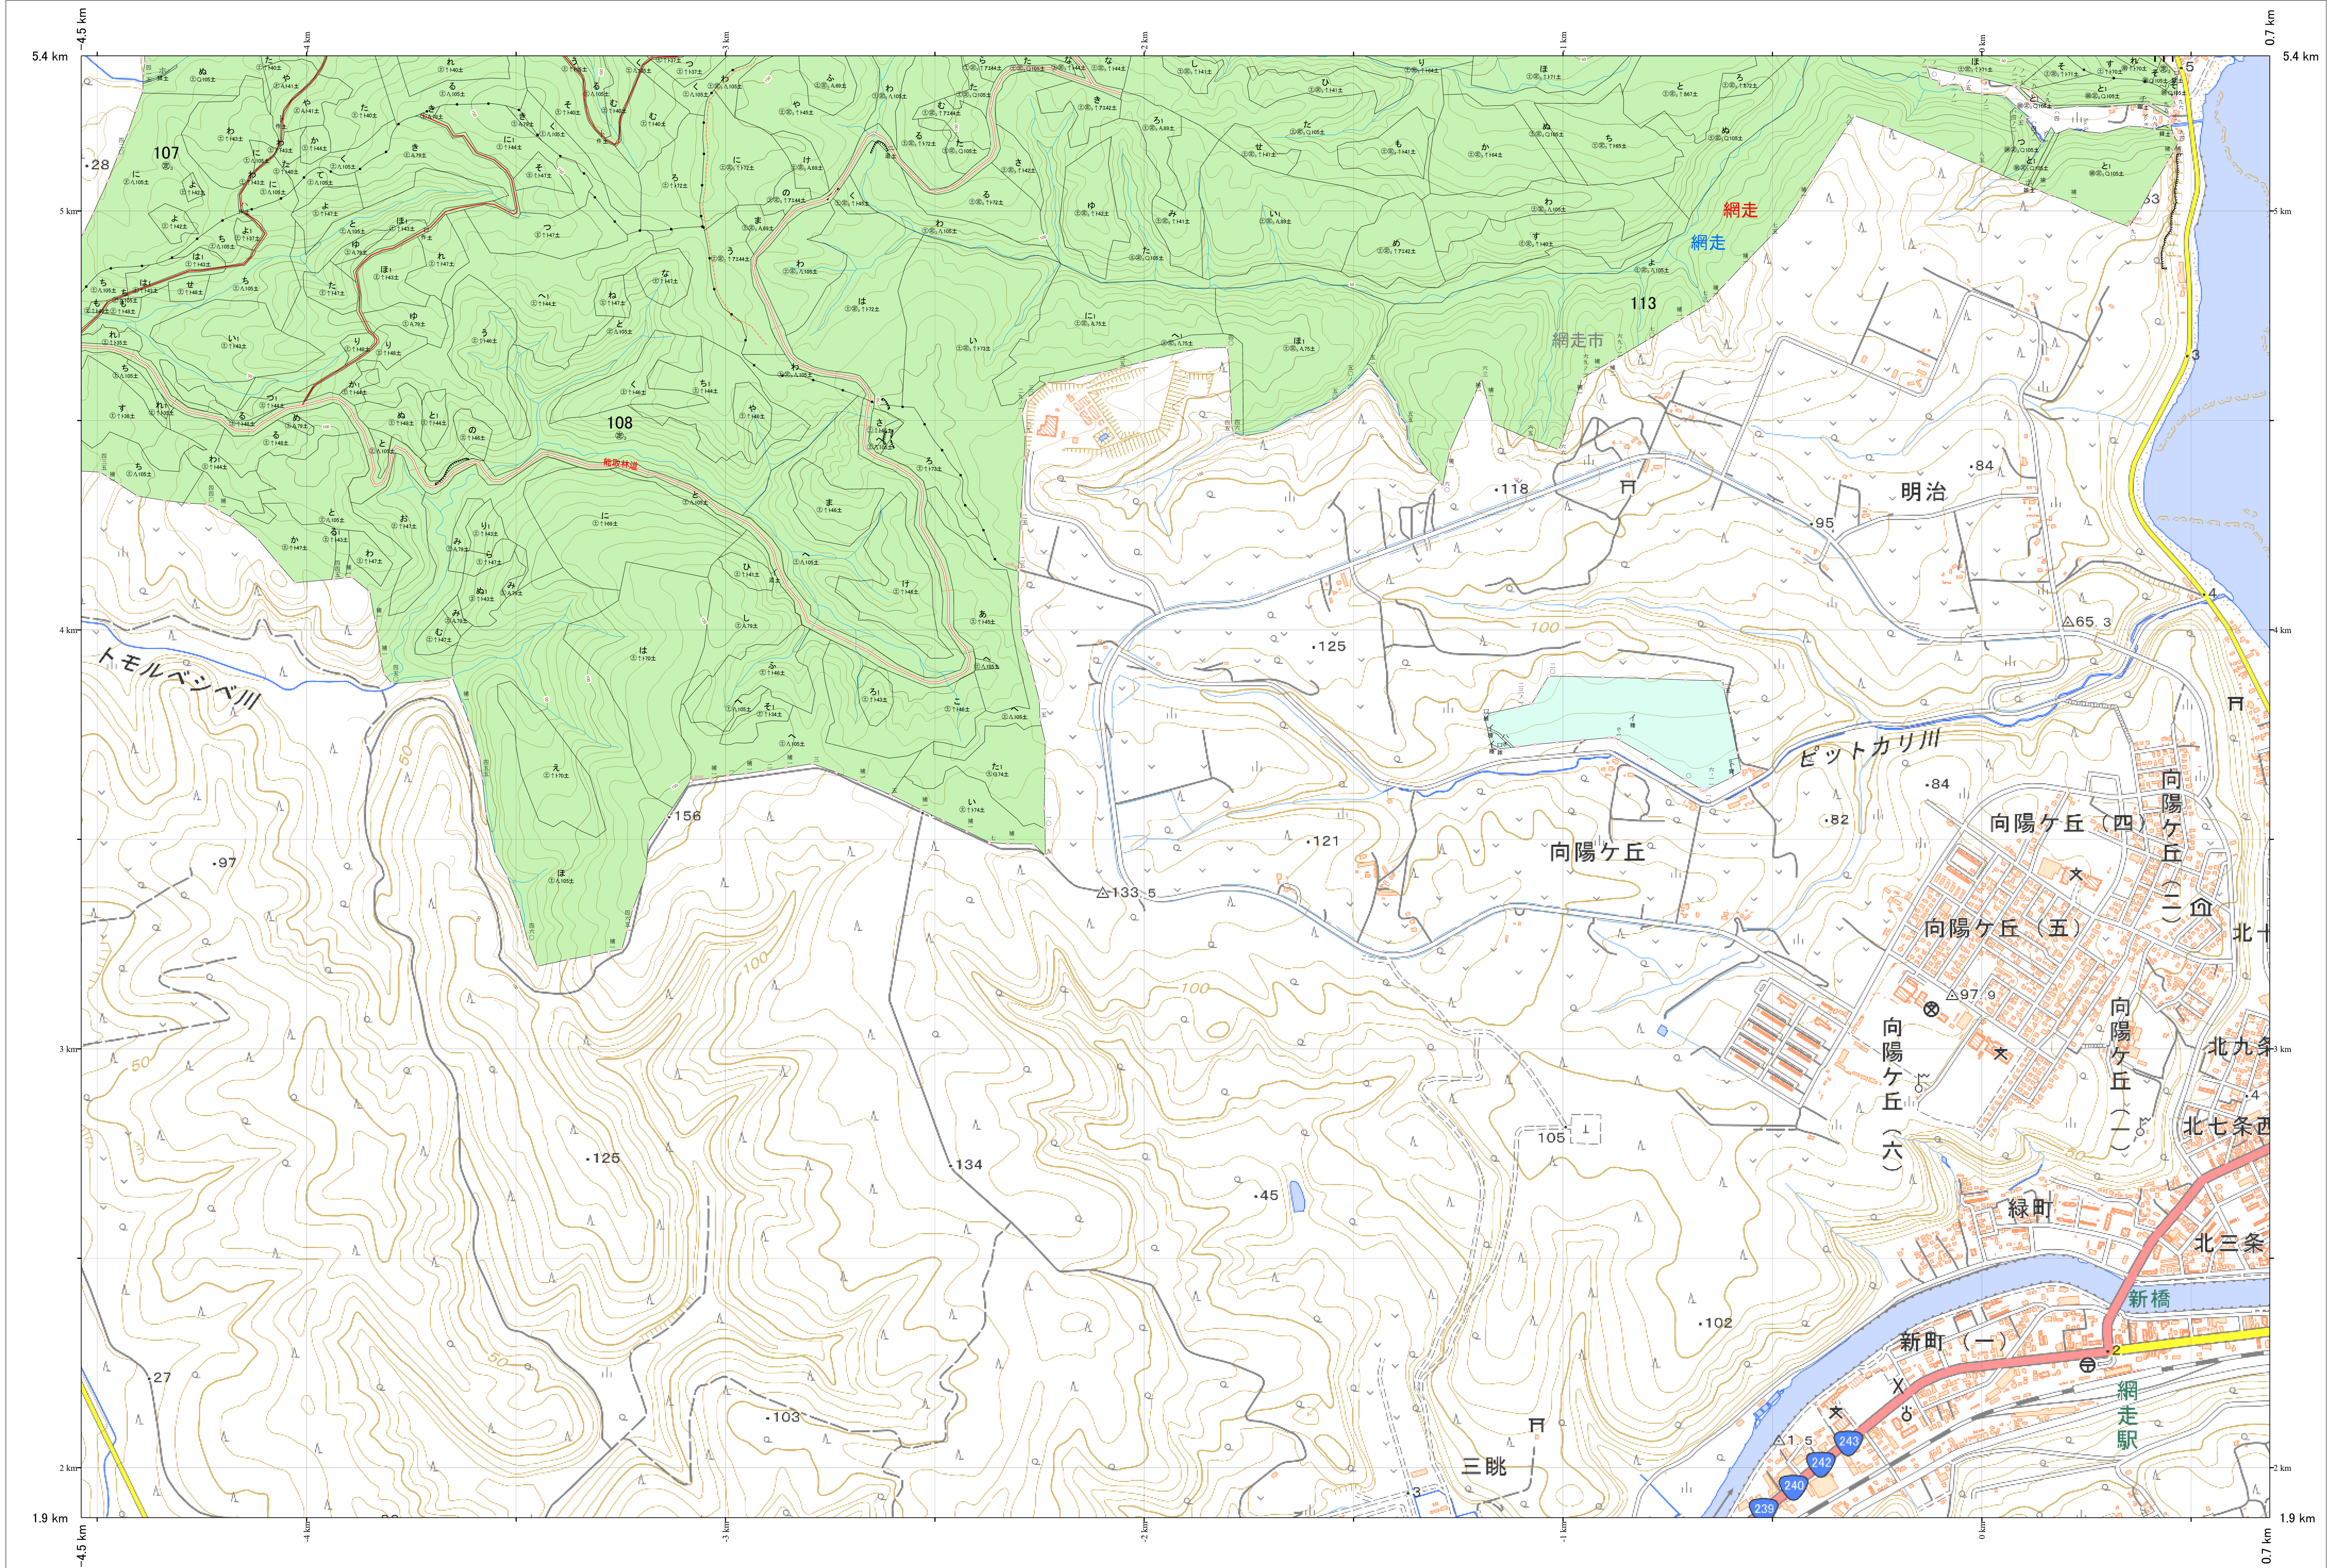

北海道森林管理局 網走東部森林計画区
網走南部森林管理署 基本図・国有林野施業実施計画図 158 (全341)

第13公共座標

網走南部 158

林班番号: 0107,0108,011,0113

北海道森林管理局 網走南部森林管理署

網走南部 158

「測量法に基づく国土地理院長承認(使用)R7JHs 526」
この地図は、国土地理院長の承認を得て、同院発行の電子地形図を用いて作成したものである。
第三者がさらに複製する場合には、国土地理院長の承認を得なければならない。

令和7年度 第7次樹立
林班番号: 0107,0108,0111,0113