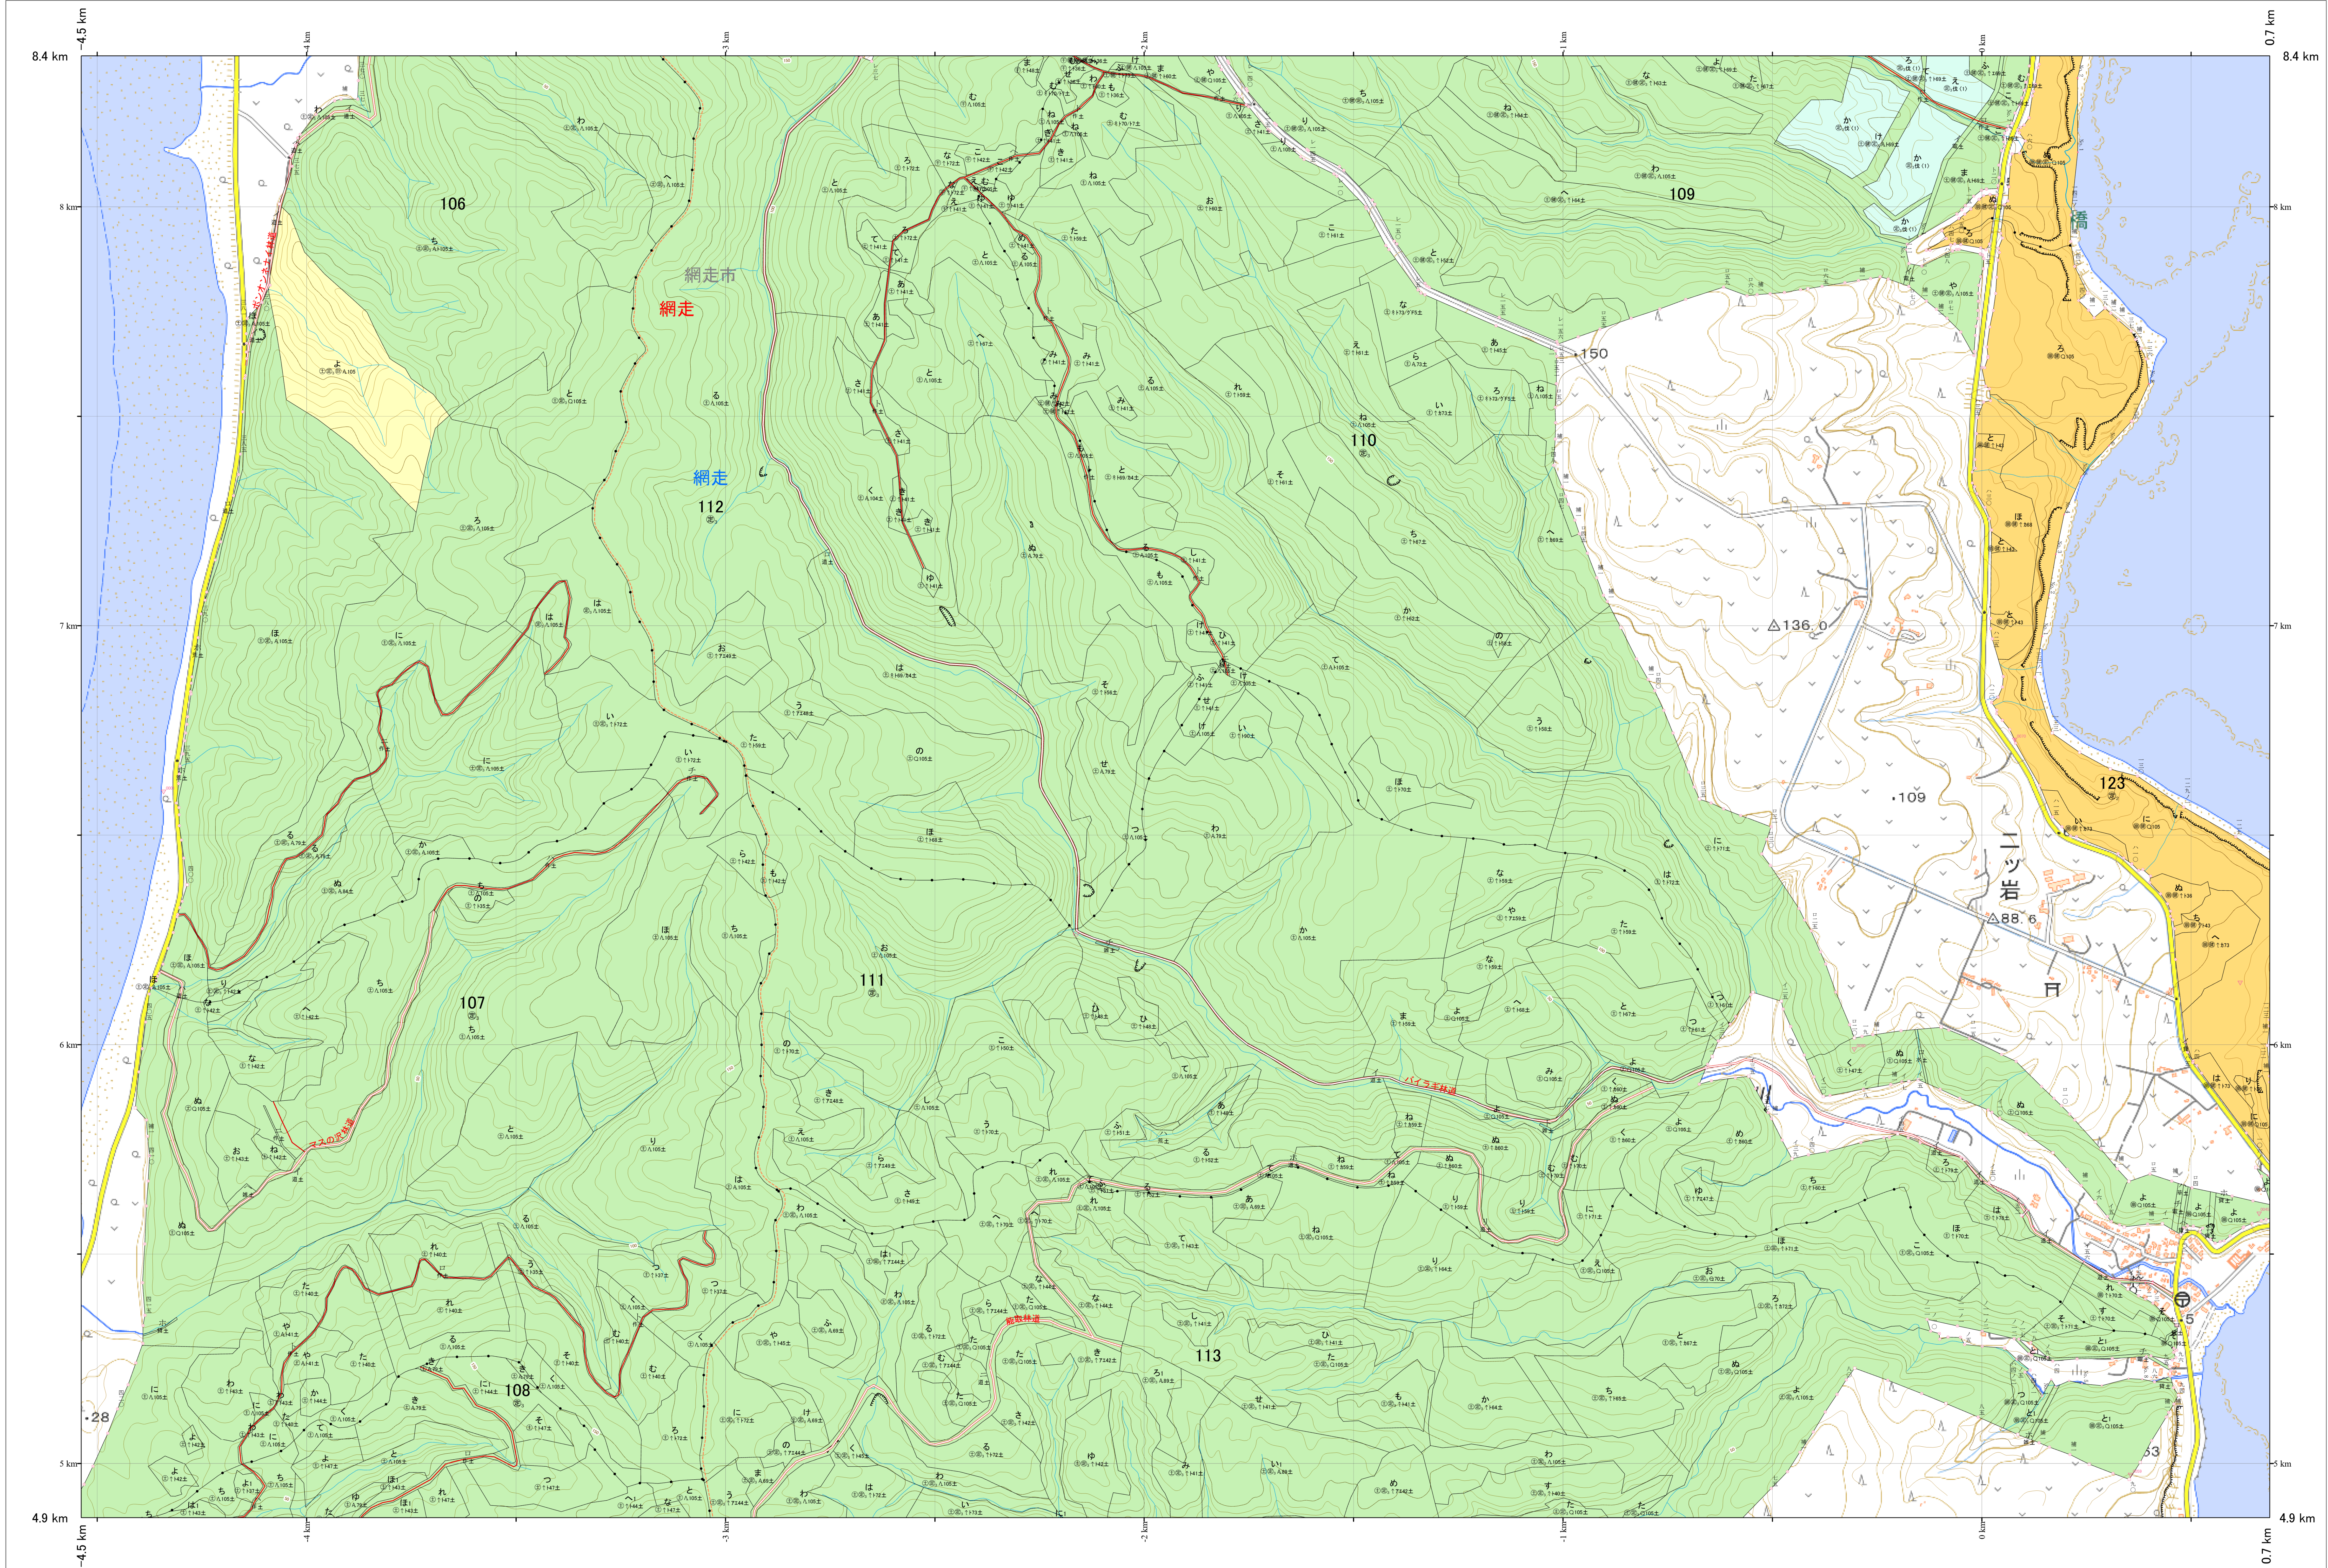

北海道森林管理局 網走東部森林計画区  
網走南部森林管理署 基本図・国有林野施業実施計画図 156 (全341)

第13公共座標

網走南部 156

林班番号: 0106,0107,0108,0109,0110,0111,0112,0113,0123

北海道森林管理局 網走南部森林管理署  
網走南部 156

「測量法に基づく国土地理院長承認(使用)R7JHs 526」  
この地図は、国土地理院長の承認を得て、同院発行の電子地形図を用いて作成したものである。  
第三者がさらに複製する場合には、国土地理院長の承認を得なければならない。

令和7年度 第7次樹立  
林班番号: 0106,0107,0108,0109,0110,0111,0112,0113,0123