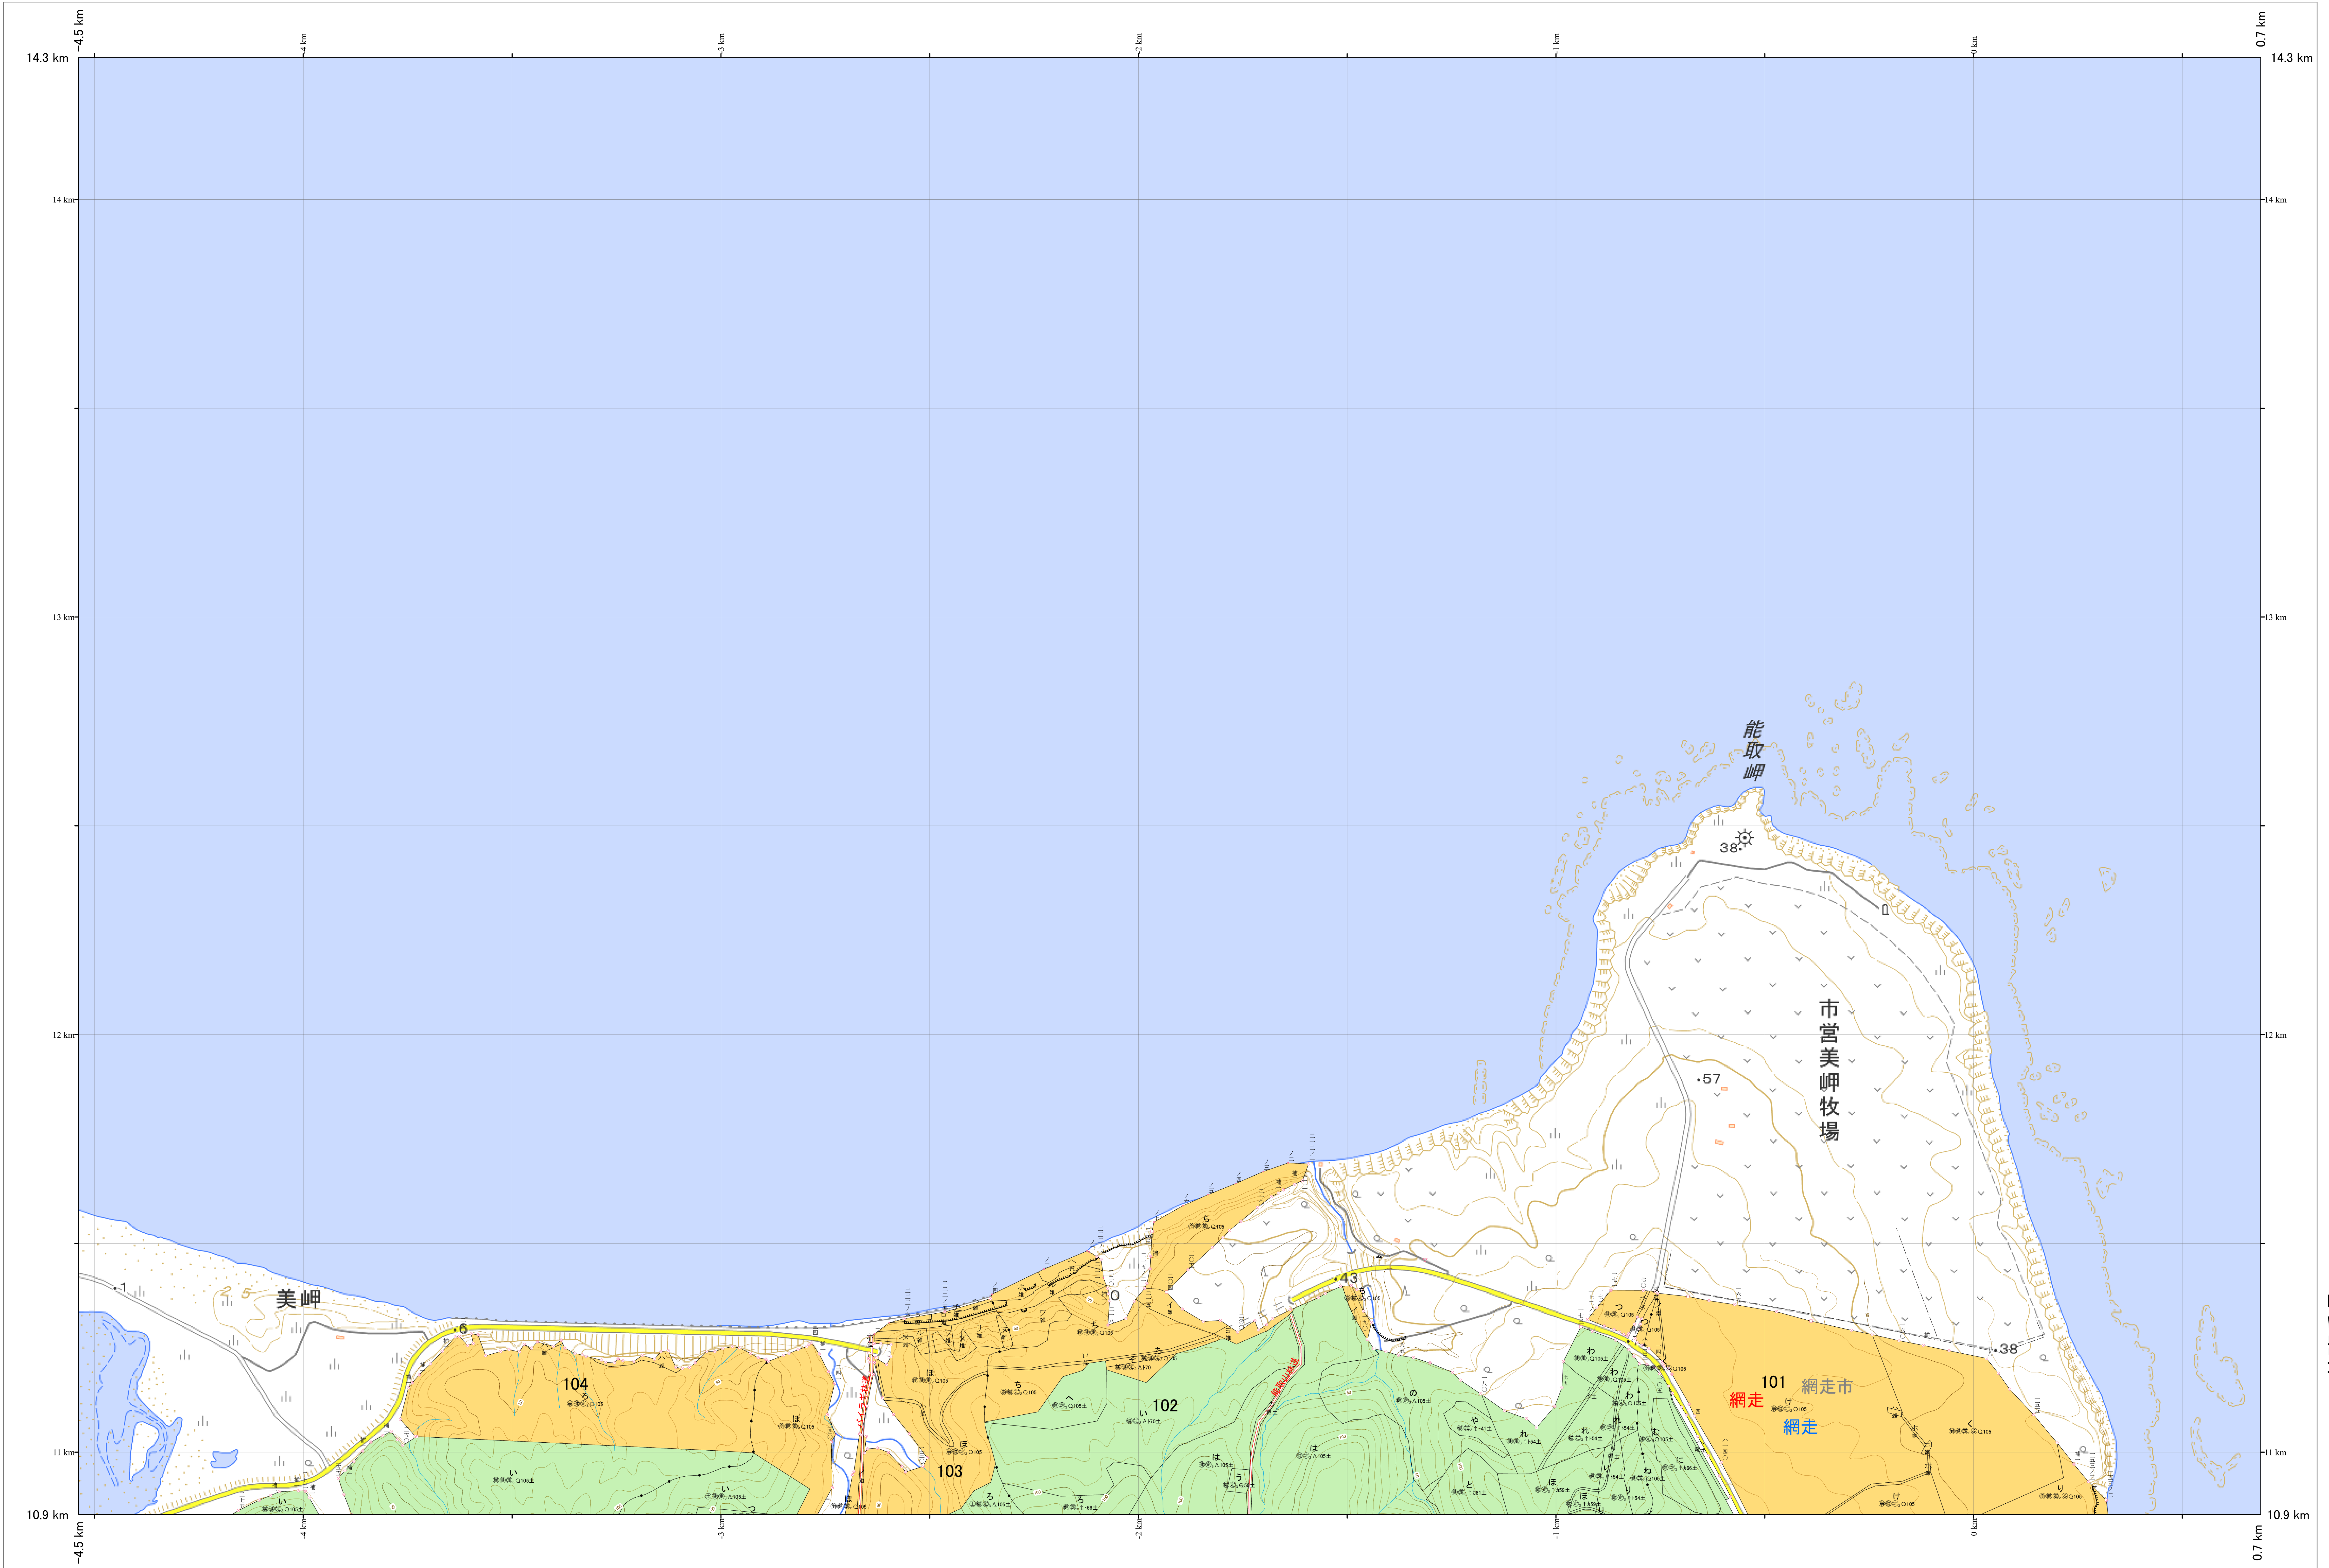

北海道森林管理局 網走東部森林計画区  
網走南部森林管理署 基本図・国有林野施業実施計画図 154 (全341)

第13公共座標

網走南部 154

林班番号: 0101, 0102, 0103, 0104

北海道森林管理局 網走南部森林管理署

網走南部 154

「測量法に基づく国土地理院長承認(使用)R 7JHs 526」  
この地図は、国土地理院長の承認を得て、同院発行の電子地形図を用いて作成したものである。  
第三者がさらに複製する場合には、国土地理院長の承認を得なければならない。

令和7年度 第7次樹立  
林班番号: 0101, 0102, 0103, 0104