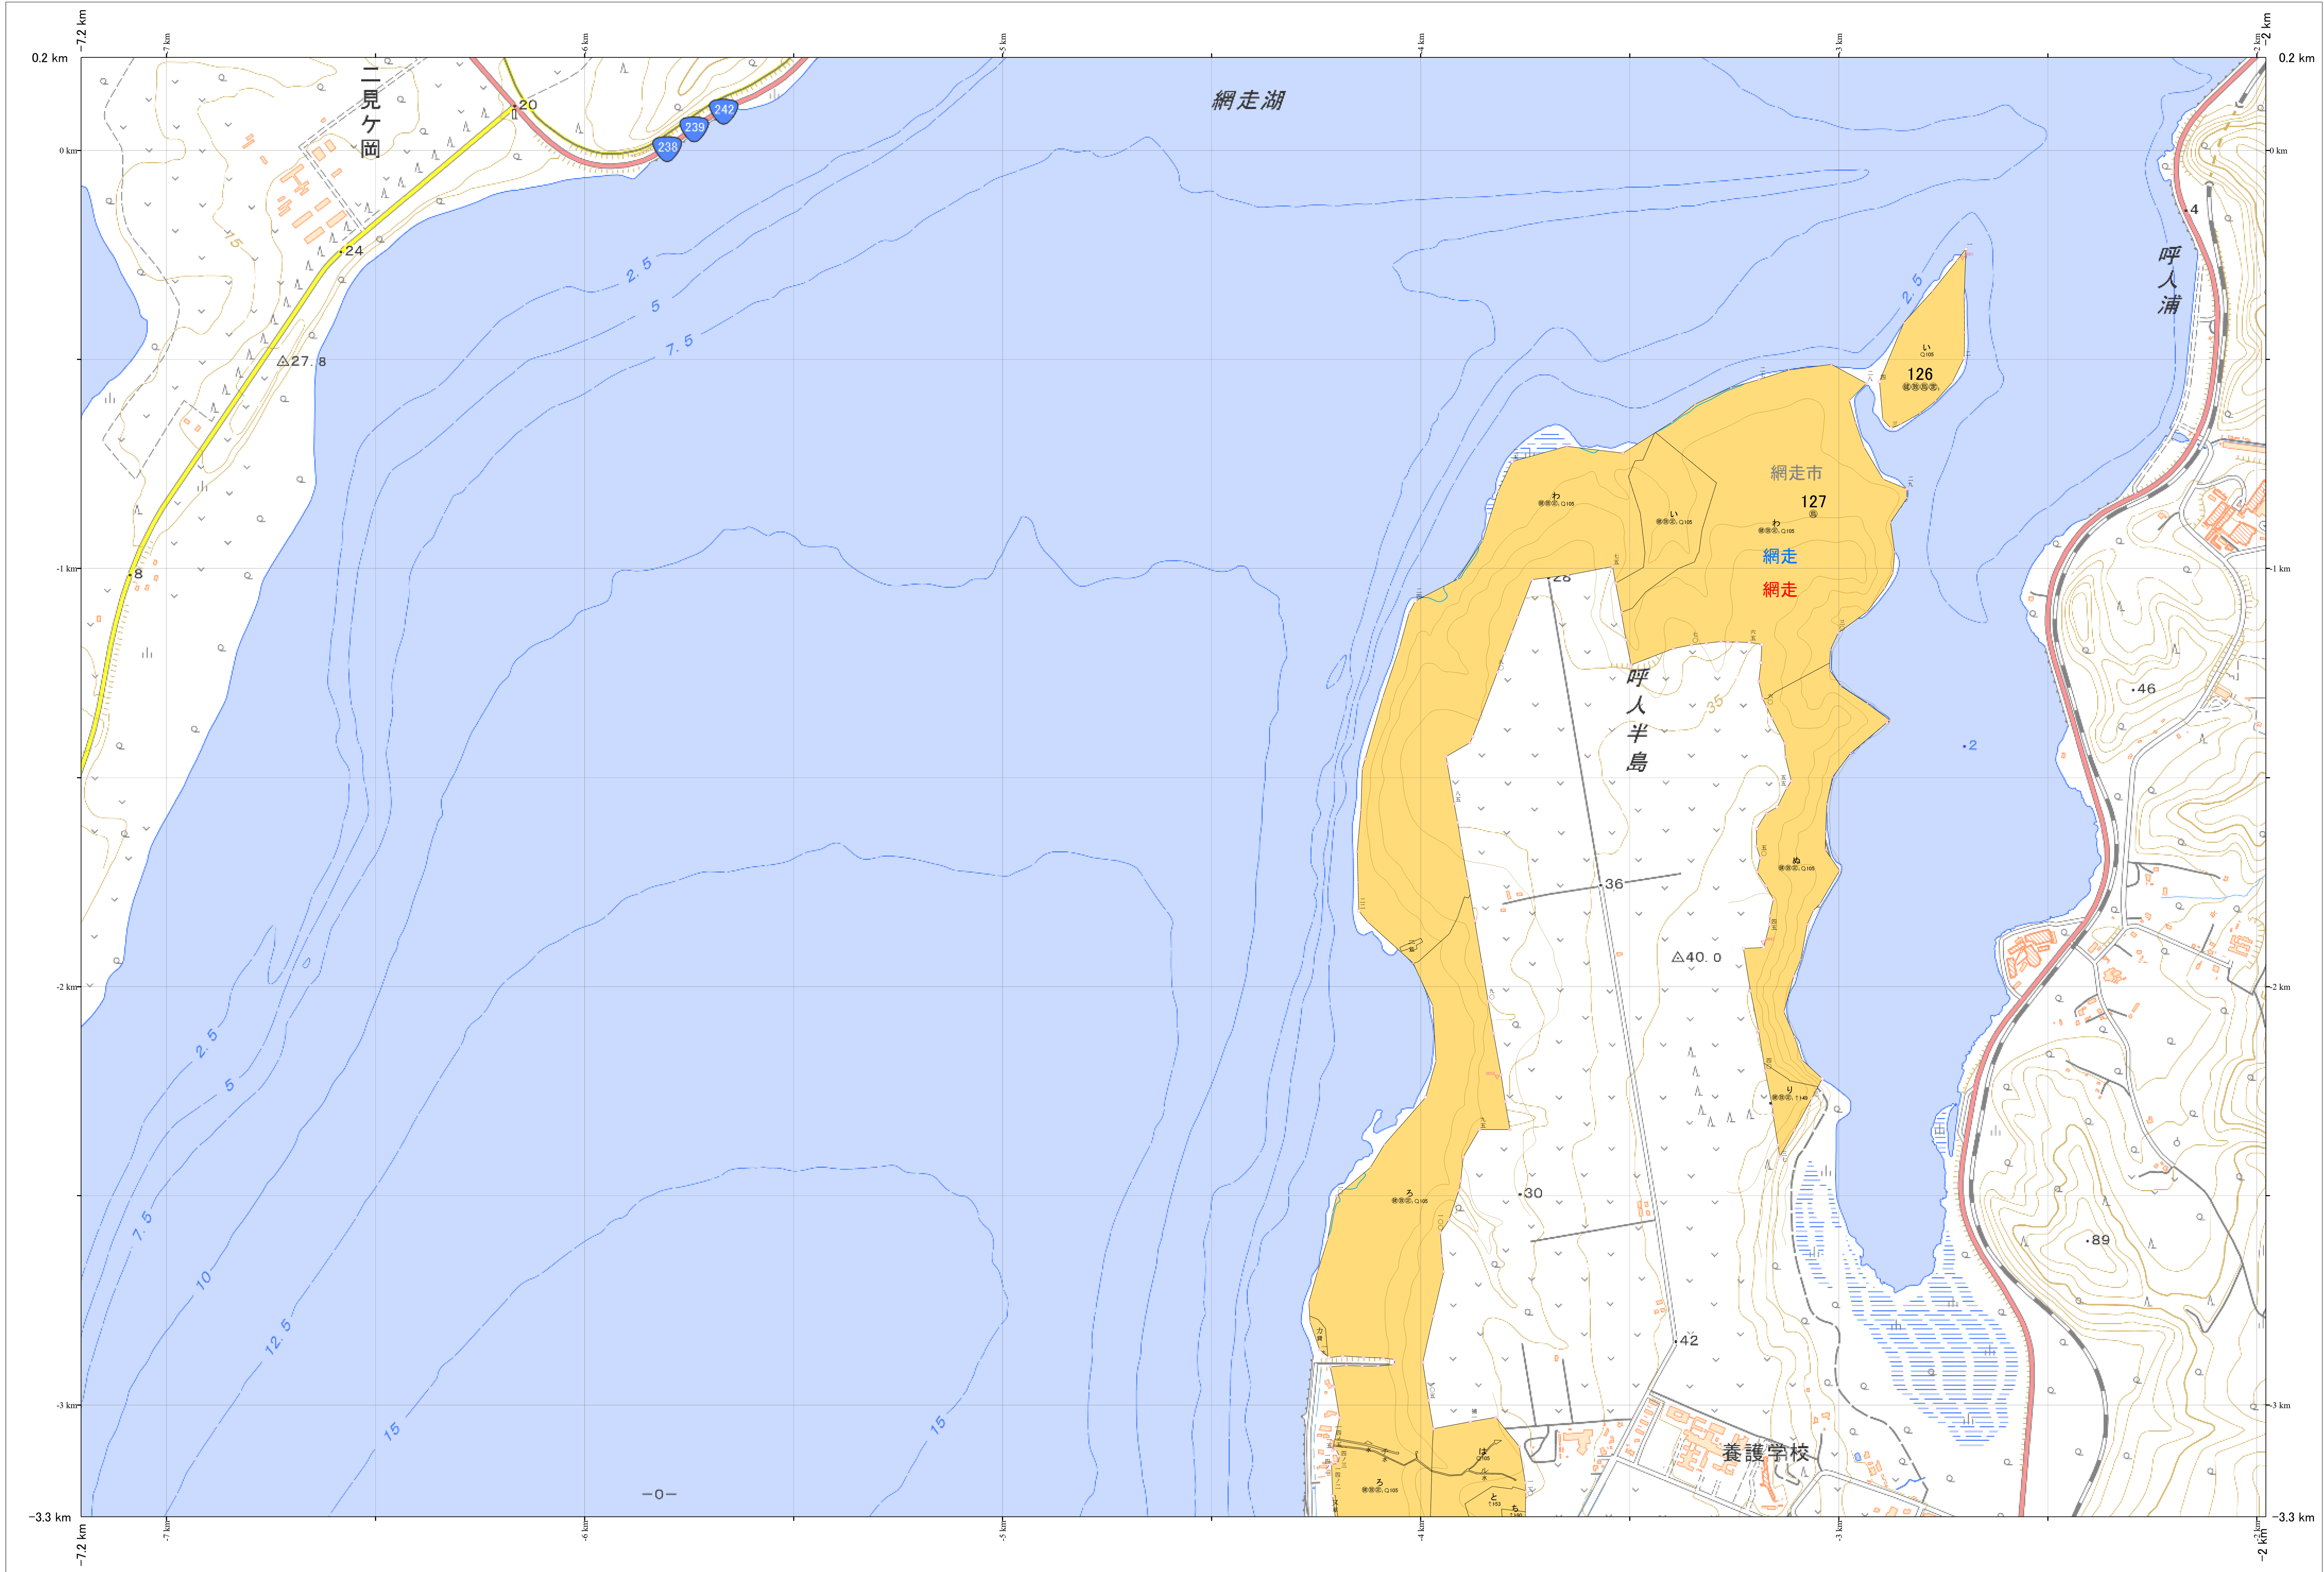

北海道森林管理局 網走東部森林計画区
網走南部森林管理署 基本図・国有林野施業実施計画図 151 (全341)

第13公共座標

網走南部 151

林班番号:0126,0127

北海道森林管理局 網走南部森林管理署

林班番号:0126,0127

令和7年度 第7次樹立

「測量法に基づく国土地理院長承認(使用)R 7JHs 526」
この地図は、国土地理院長の承認を得て、同院発行の電子地形図を用いて作成したものである。
第三者がさらに複製する場合には、国土地理院長の承認を得なければならない。